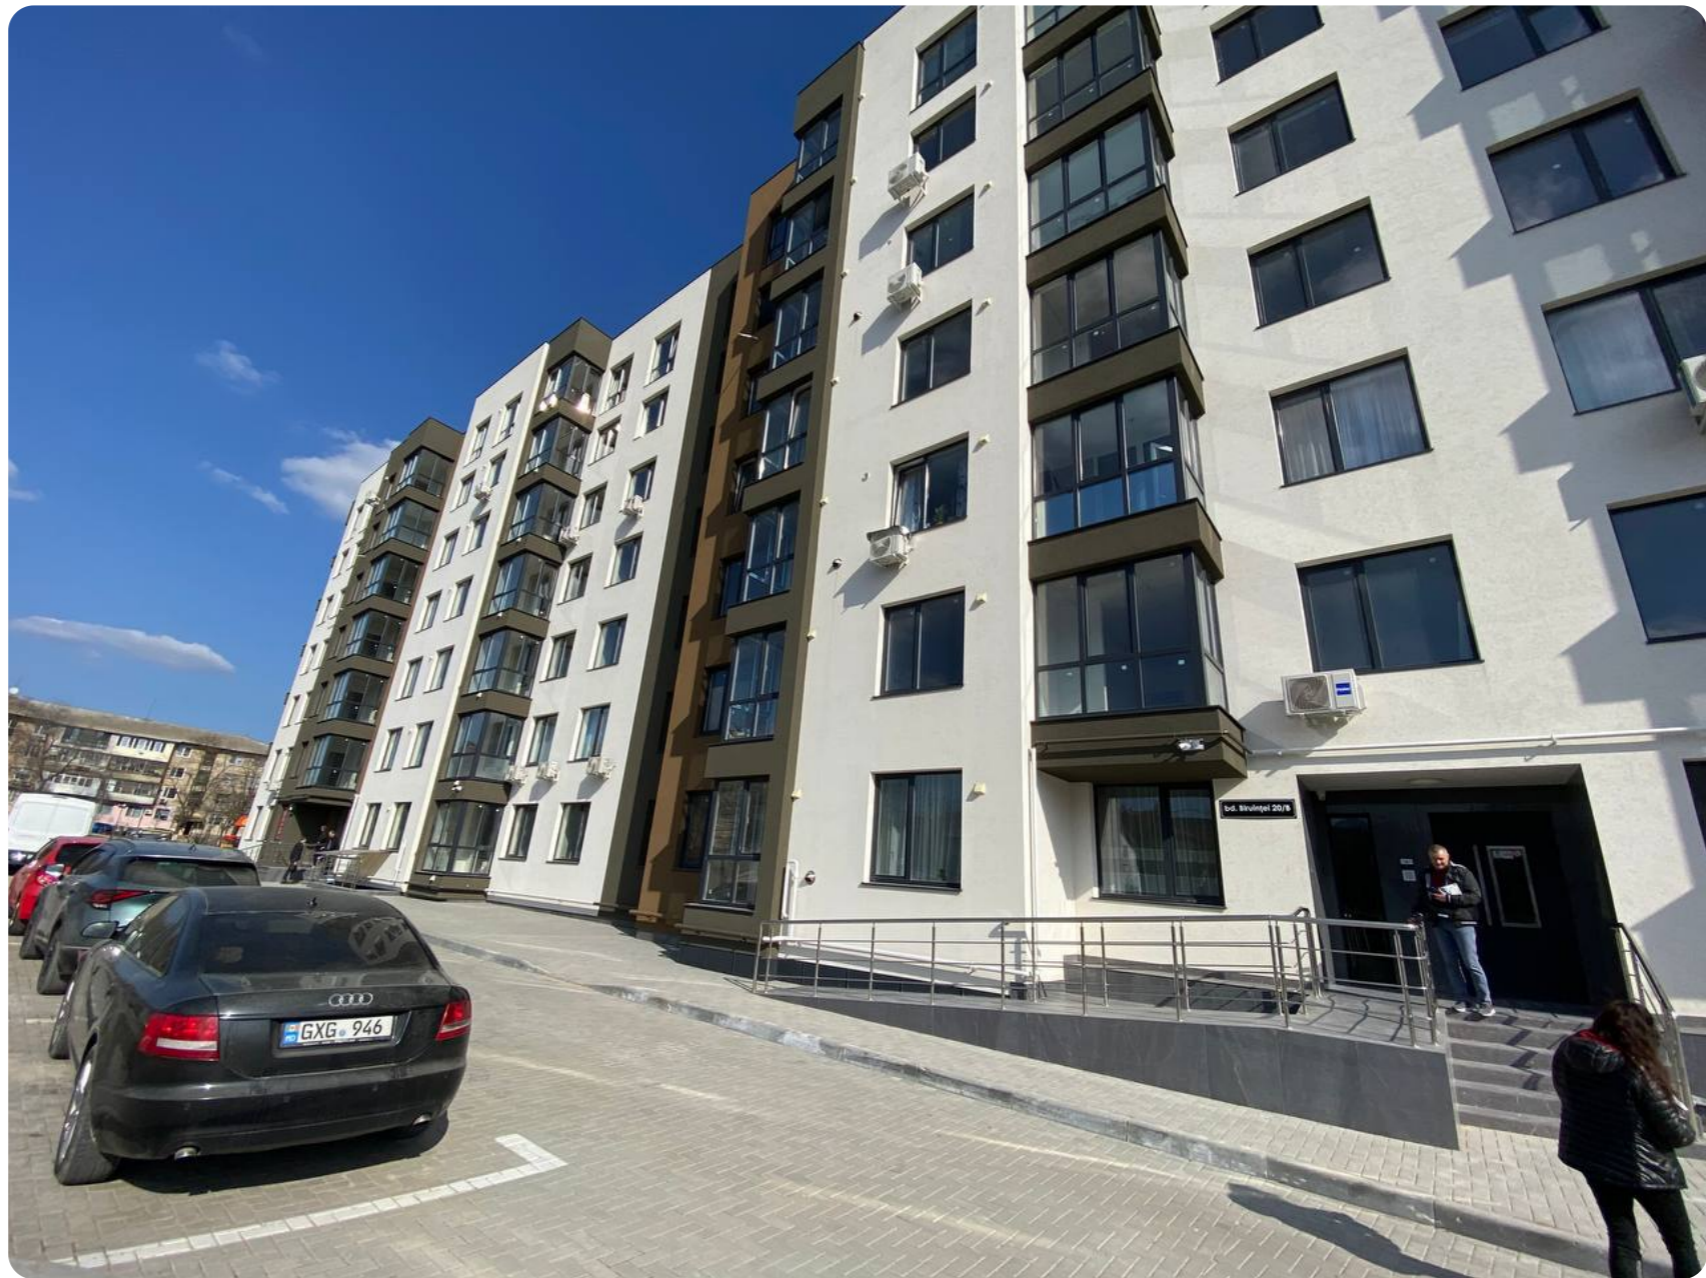

Criuleni Centru str. Biruinței

69 000 €

64 m²

2

3/7

1

Pegușin Maxim

Team Leader Ciocana-Rîșcani

+37360330010