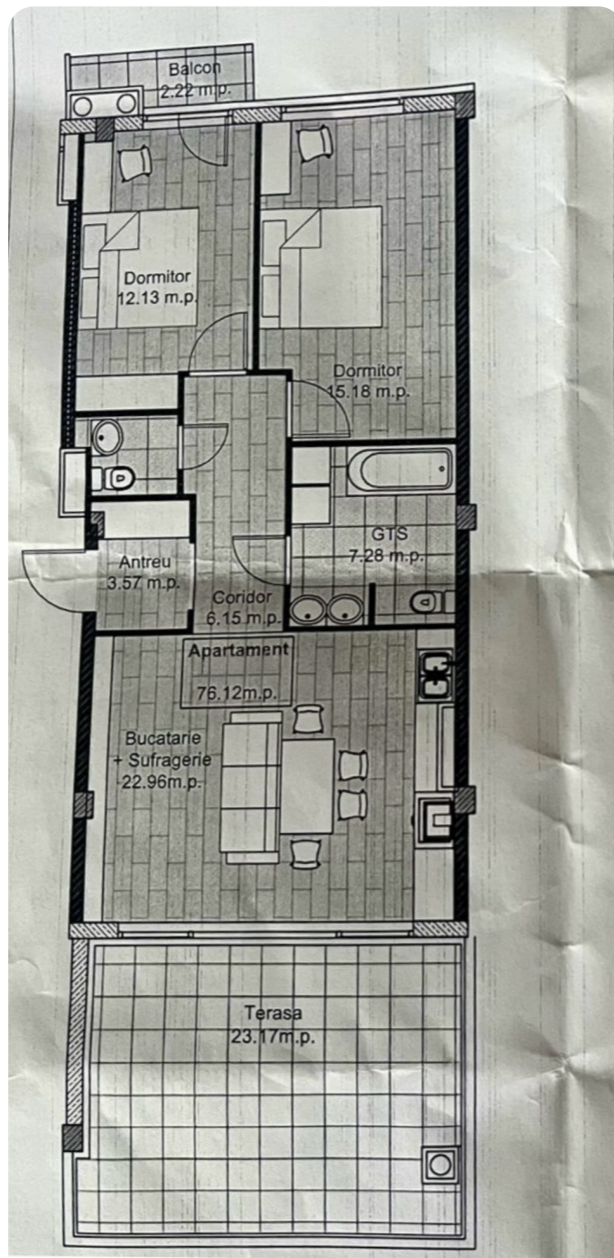

Descriere

TOATE OFERTELE DISPONIBILE LE GĂSIȚI

AICI www.topestate.md Spre vânzare

penthouse în zonă de parc cu suprafața de 76 m.p. amplasat pe str.la. Bisericii

Complexul Hora Village Darea în exploatare:

2027 Compartimentare: - 2 dormitoare, -

living, - bucătărie, - 2 blocuri sanitare, -

terasă, - balcon, - antreu. Beneficii: - Varietă

albă - Geamuri panoramice - Încălzire

autonomă - Izolare termică și fonică - Ușă

blindată - Ascensor - Teren de joacă - Parcare

subterană, deschisă - Curte de tip închis În

imediată apropiere: - Magazin - Restaurant -

Farmacie - Grădiniță - Școală Acces facil la

transportul public în orice direcție a orașului.

Comision 0% pentru cumpărători!

Compania TOP ESTATE vă ajută în procesul

de vânzare- cumpărare a unui...

Agent imobiliar

+37361000174