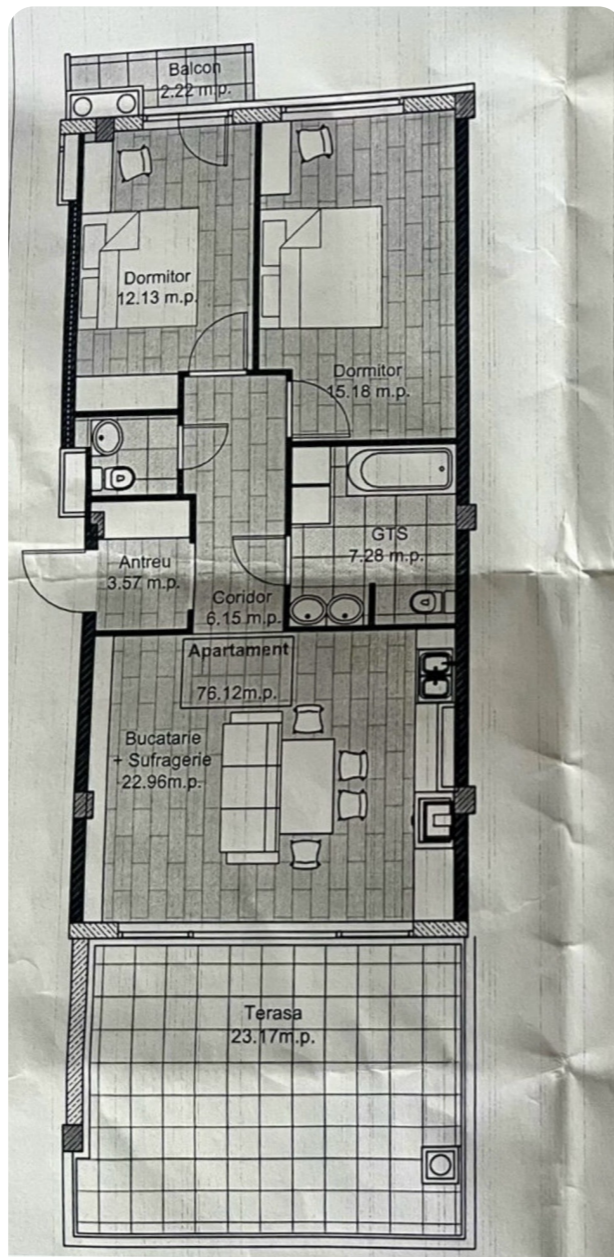

Descriere

TOATE OFERTELE DISPONIBILE LE GĂSIȚI

AICI www.topestate.md Spre vânzare

penthouse în zonă de parc cu suprafața de 76 m.p. amplasat pe str.la. Bisericii

Complexul Hora Village Darea în exploatare:

2027 Compartimentare: - 2 dormitoare, -

living, - bucatărie, - 2 blocuri sanitare, -

terasă, - balcon, - antreu. Beneficii: - Variantă

albă - Geamuri panoramice - Încălzire

autonomă - Izolare termică și fonică - Ușă

blindată - Ascensor - Teren de joacă - Parcare

subterană, deschisă - Curte de tip închis În

imediată apropiere: - Magazin - Restaurant -

Farmacie - Grădiniță - Școală Acces facil la

transportul public în orice direcție a orașului.

Comision 0% pentru cumpărători!

Compania TOP ESTATE vă ajută în procesul

de vânzare- cumpărare a unui...

Agent imobiliar

+37361000174