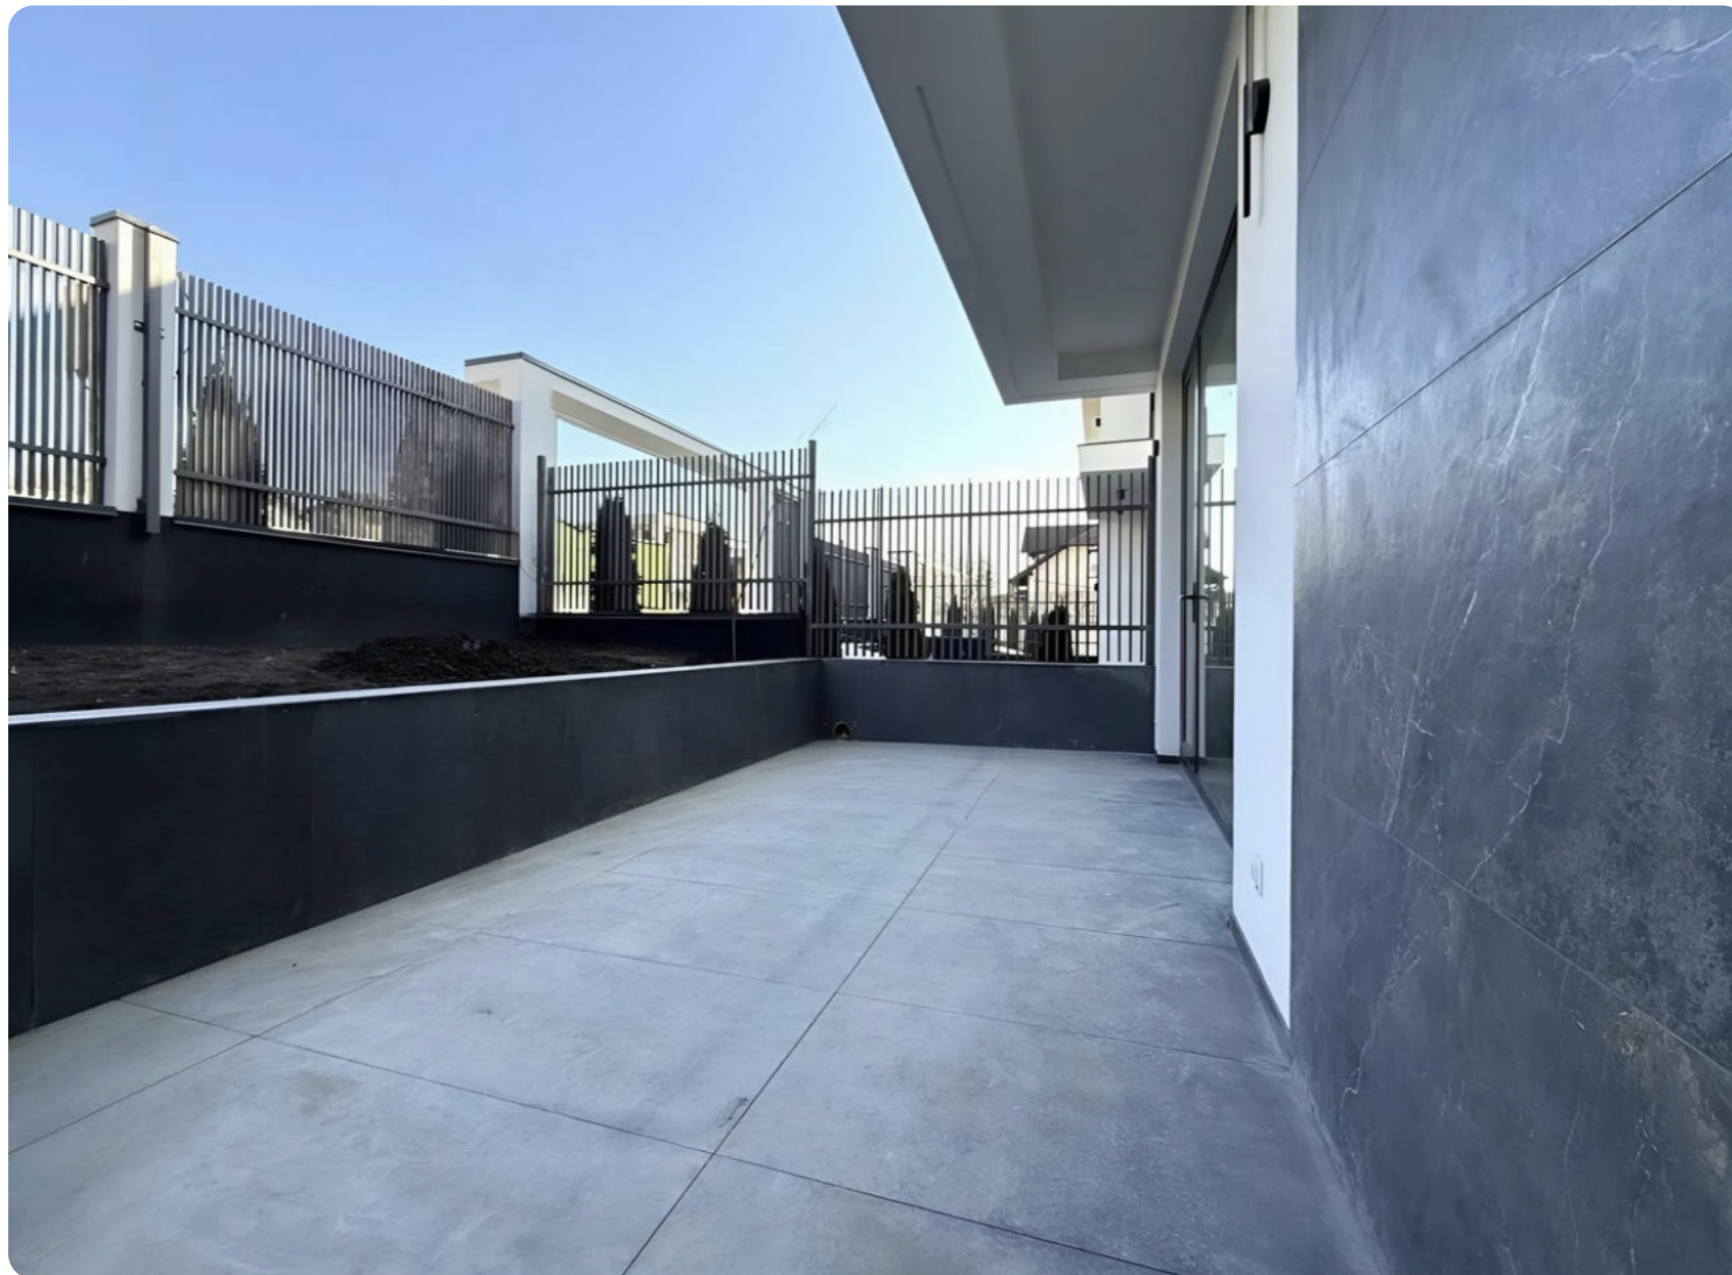

Descriere

TOATE OFERTELE DISPONIBILELE GĂSIȚI AICI www.topestate.md Spre vânzare casă cu suprafața totală de 200 m.p. și 2 ari teren aferent, poziționată pe str. Ana Barbu

Divizarea imobilului: Nivel 1 - antreu, - bucătărie, - living, - bloc sanitar, - debara, - garaj. Nivel 2 - 3 dormitoare, - bloc sanitar, - terasă. Caracteristicile imobilului: - Variantă albă - Geamuri panoramice - Încălzire autonomă - Ușă blindată - Curte de tip închis - Parcare de tip închis Comision zero% pentru cumpărători! Compania TOP ESTATE vă ajută în procesul de vânzare-cumpărare a unui imobil, teren sau spațiu comercial, beneficiind de consultanță juridică în domeniul imobiliar și accesarea unui credit ipotecar.

Agent imobiliar

+37360330012