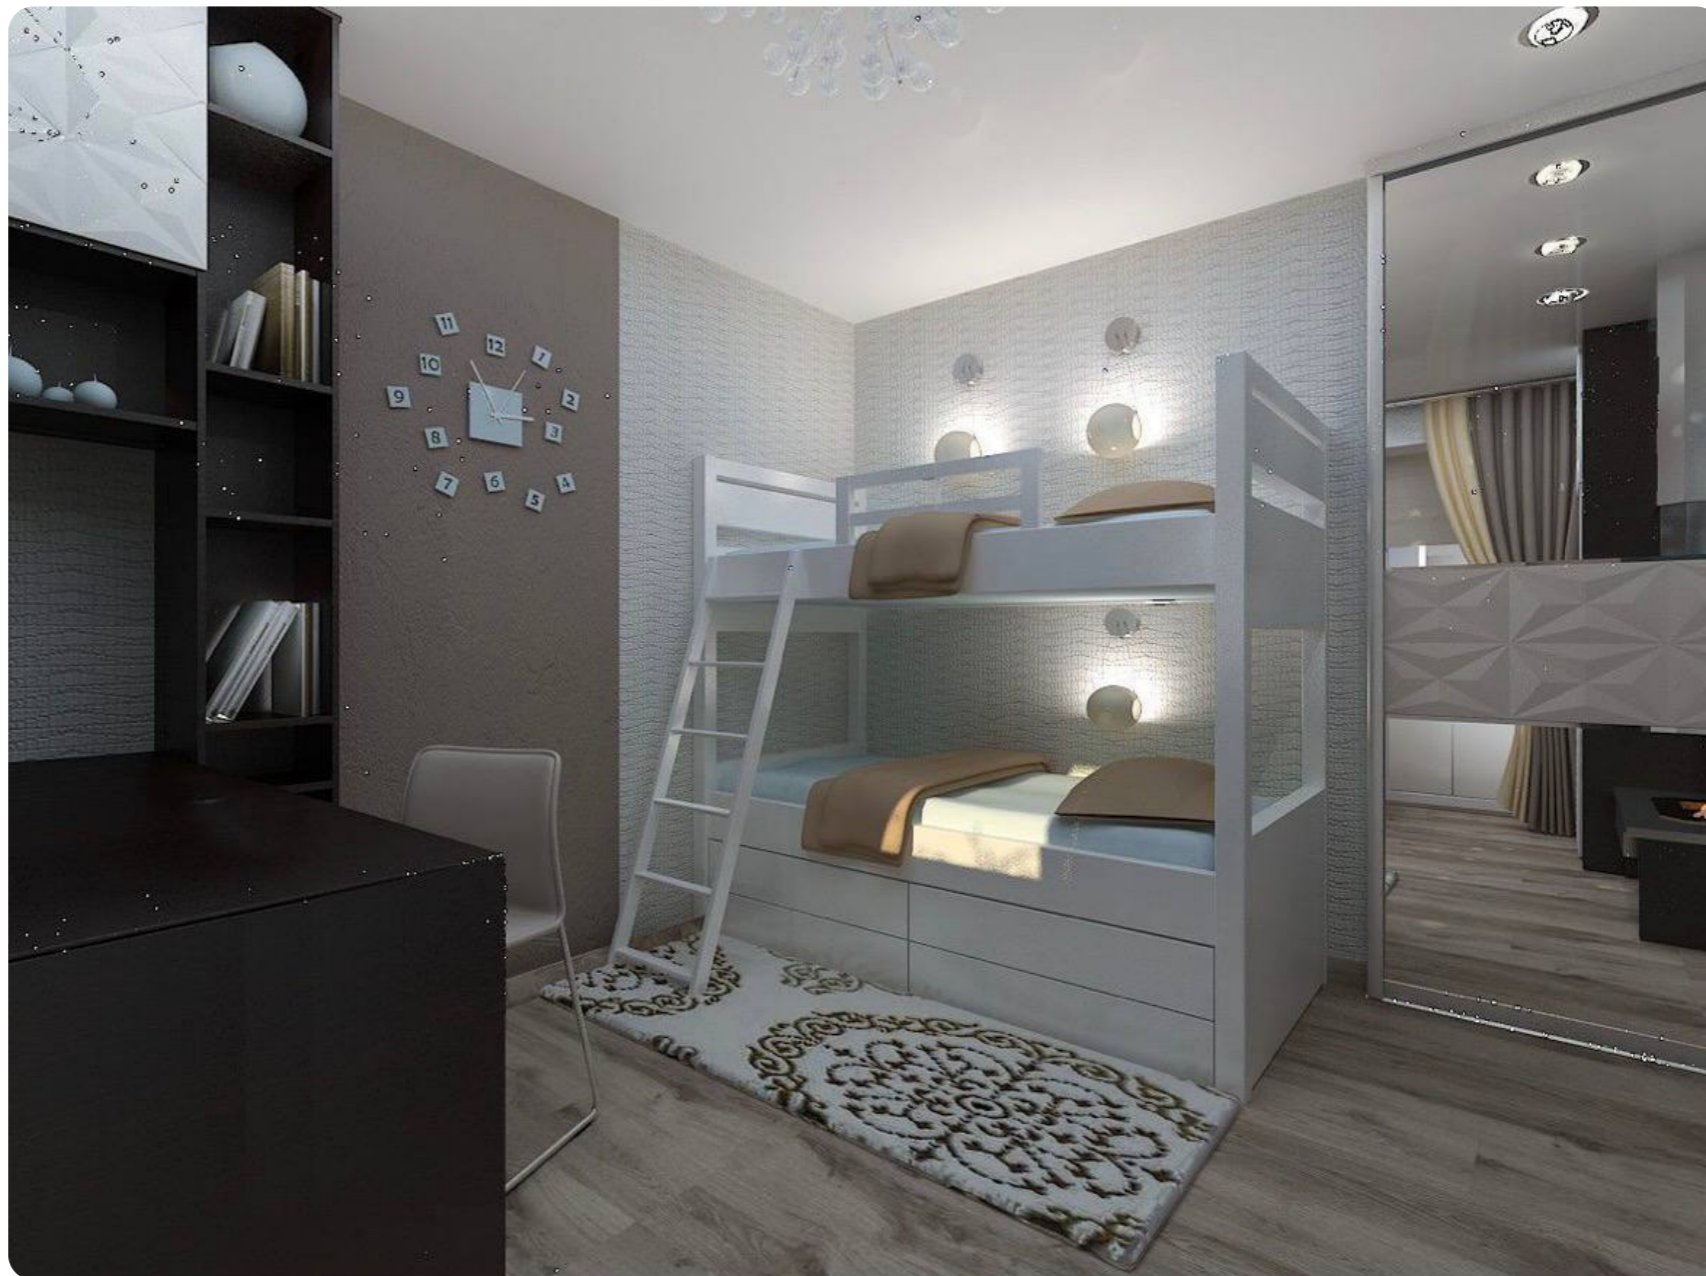

Avantajele

Încălzire autonomă

Geamuri termopan

Geamuri panoramice

Ușă blindată

Ascensor

Teren de joacă

Supermarket

Deordita Alina

Team Leader

+37360335999