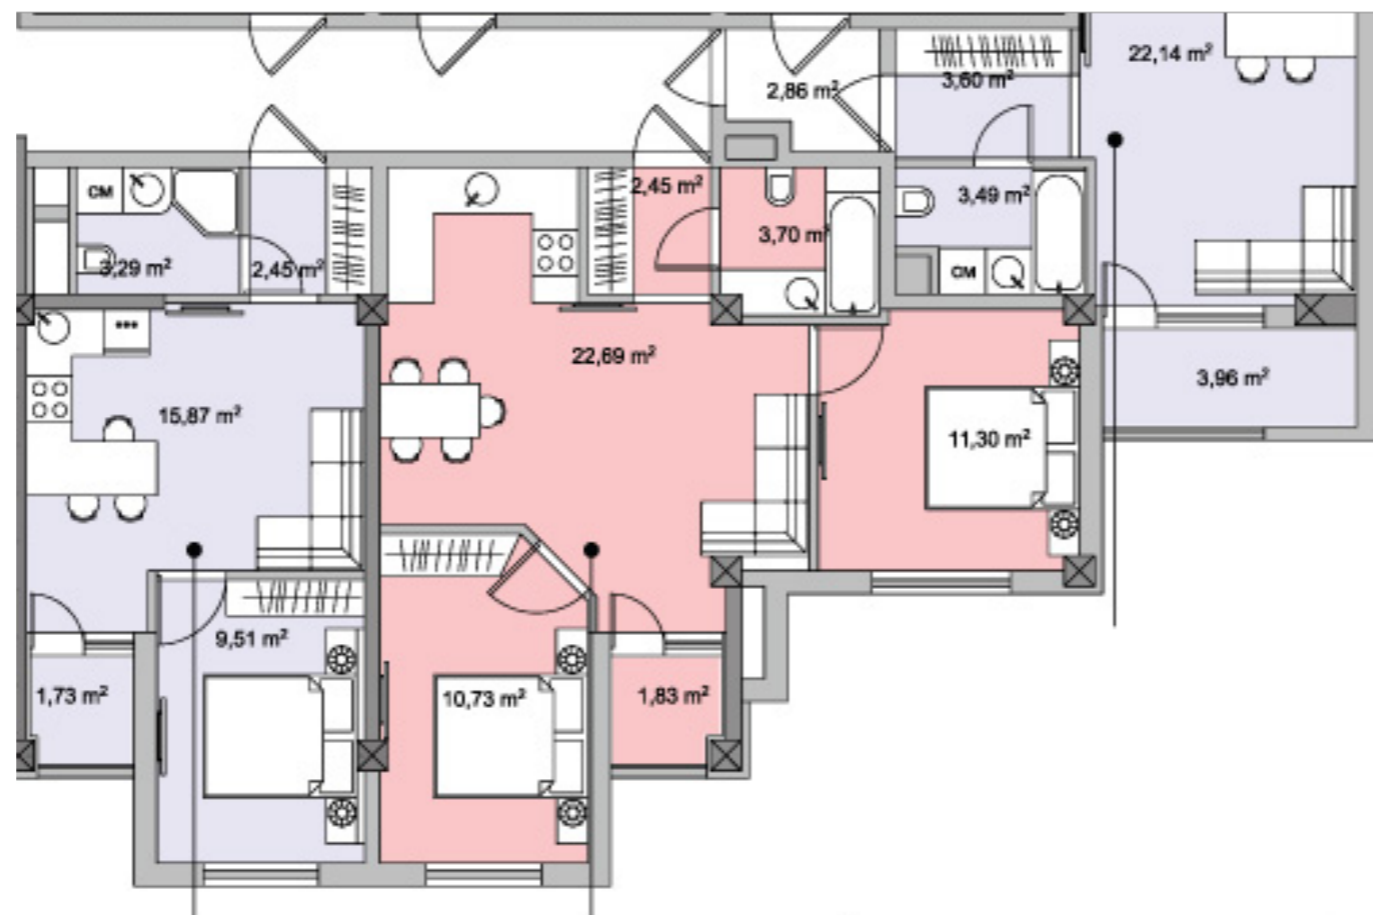

D11
52,70 m²