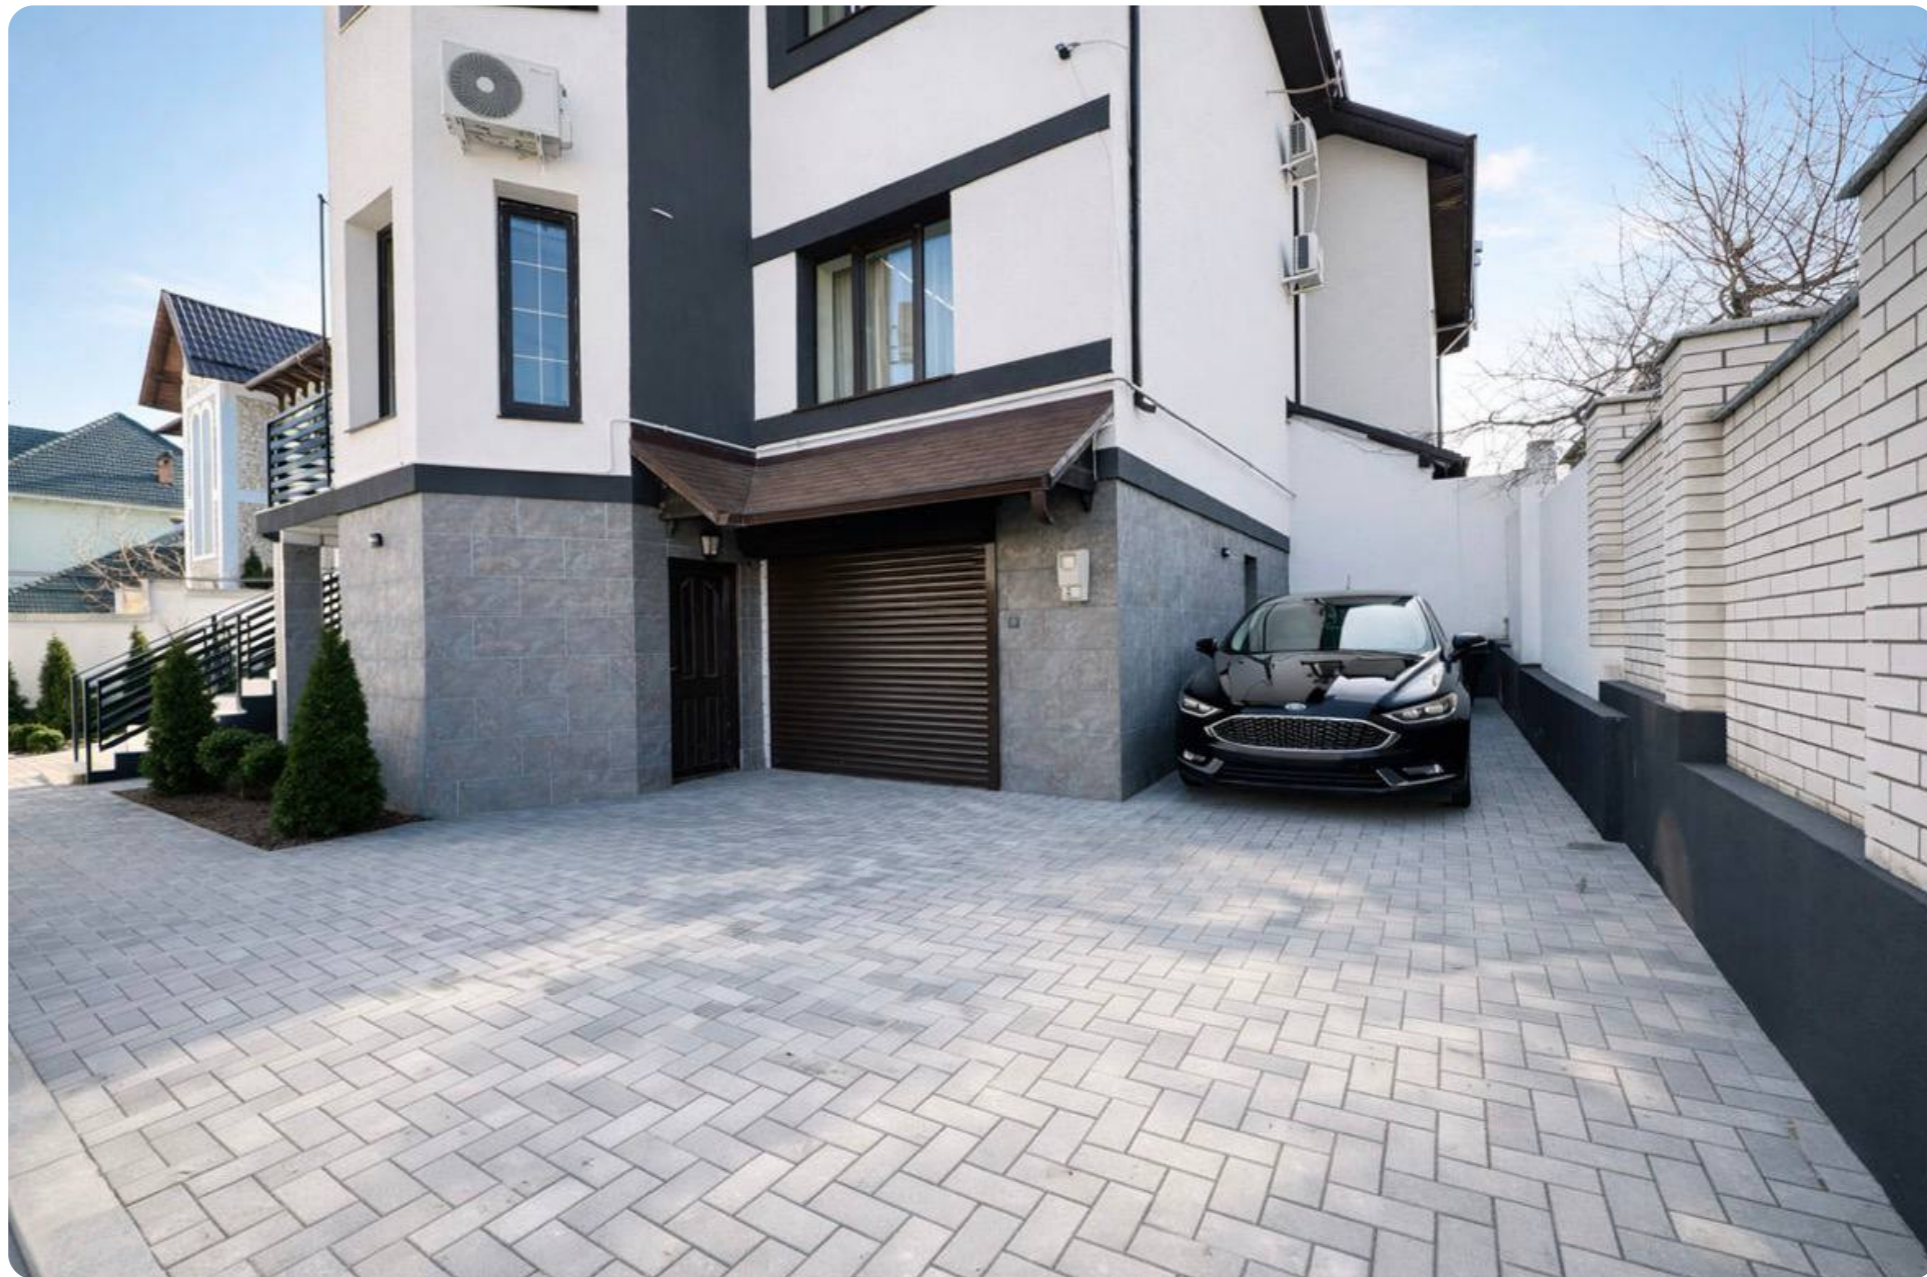

Informații

ID	11782
Suprafață totală	220m²
Suprafața terenului	3 ari
Nivele	3 nivele
Starea casei	Euroreparație
Fond locativ	Cotileț
Bloc sanitar	2
Instalații sanitare	Cu instalații sanitare
Canalizare	Cu canalizare
Gazeificare	Cu gazeificare

Team Leader

+37360335999