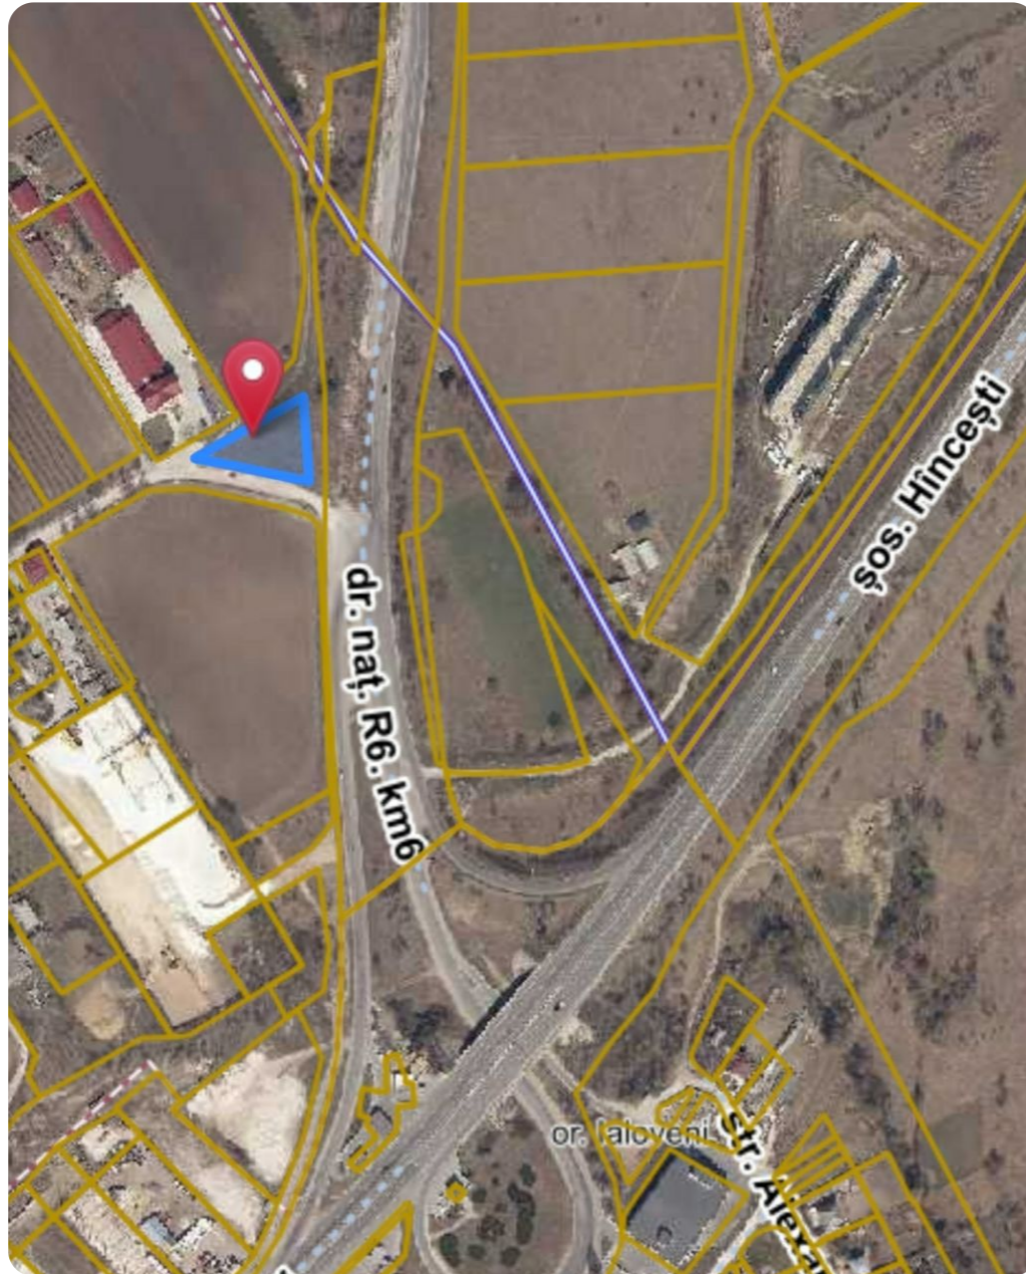

Chişinău Telecentru şos. Hânceşti

1 500 €

16 ani

Vasilița Victoria

Team Leader Botanica-
Telecentru

+37362119937  

Informații

ID	11787
Suprafață totală	16 ari
Suprafața terenului	16 ari
Tip lot	Teren agricol

Alături de pădure/parc

Vasilița Victoria

Team Leader Botanica-

Telecentru

+37362119937  

Descriere

TOATE OFERTELE DISPONIBILE LE GĂSIȚI
AICI www.topestate.md Spre
chirie TEREN agricol, prima linie (traseu R6)
amplasat într-o zonă foarte avantajoasă.
Suprafața totală: 16 ari. Utilități: energie
electrică, apa, drum asfaltat. Comision 0%
pentru chiriași! Compania TOP ESTATE vă
ajută în procesul de vânzare-cumpărare a unui
imobil, teren sau spațiu comercial,
beneficiind de consultanță juridică în
domeniul imobiliar și accesarea unui credit
ipotecar.