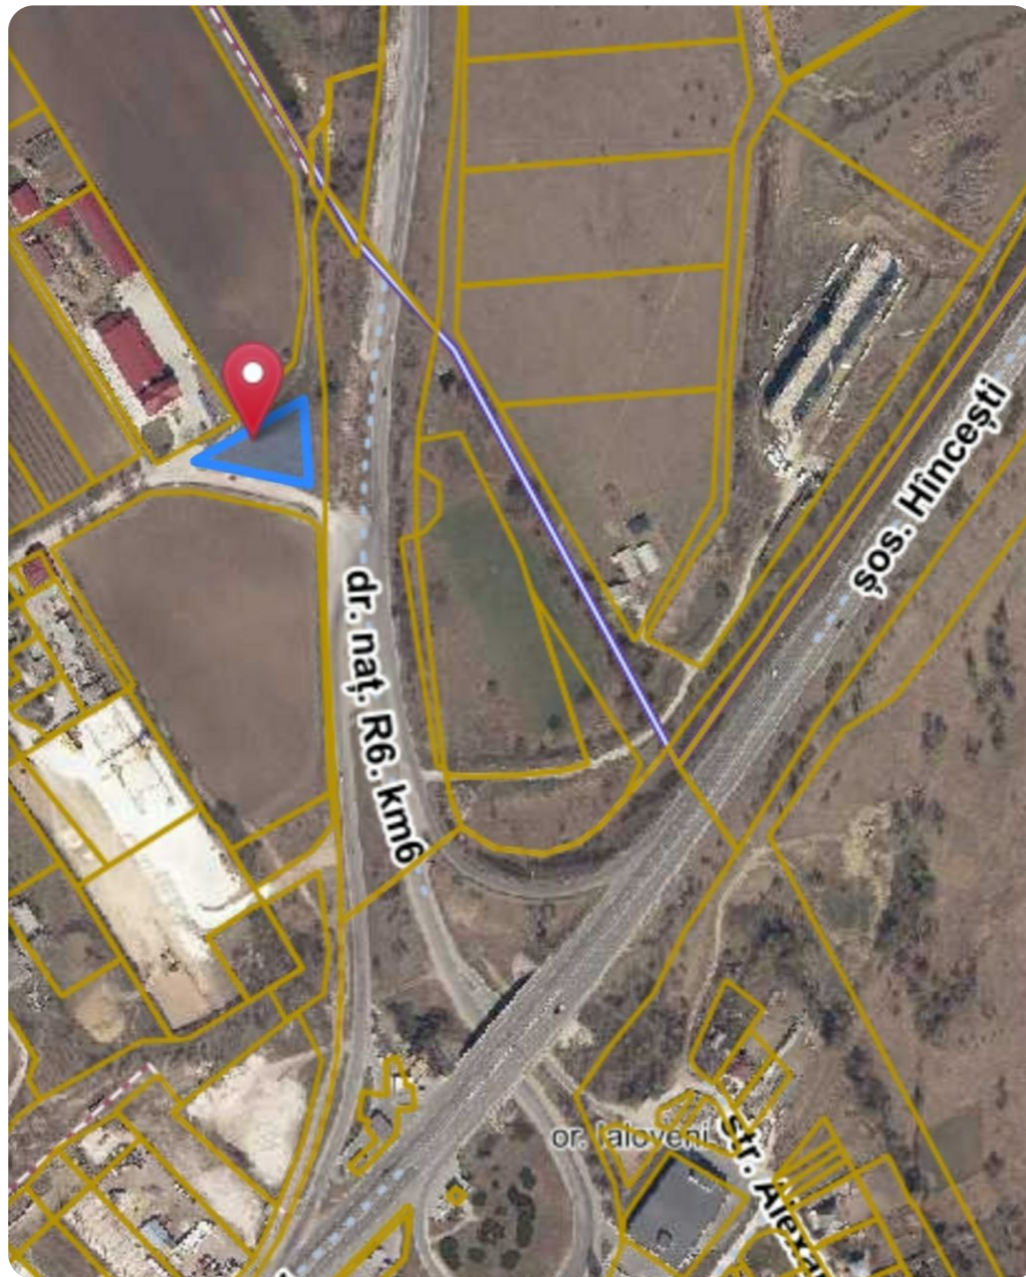

### Informații

ID	11787
Suprafață totală	16 ari
Suprafața terenului	16 ari
Tip lot	Teren agricol

**Vasilița Victoria**  
Team Leader Botanica-  
Telecentru

+37362119937  

## Descriere

TOATE OFERTELE DISPONIBILE LE GĂSIȚI  
AICI [www.topestate.md](http://www.topestate.md) Spre  
chirie TEREN agricol, prima linie (traseu R6)  
amplasat într-o zonă foarte avantajoasă.  
Suprafața totală: 16 ari. Utilități: energie  
electrică, apa, drum asfaltat. Comision 0%  
pentru chiriași! Compania TOP ESTATE vă  
ajută în procesul de vânzare-cumpărare a unui  
imobil, teren sau spațiu comercial,  
beneficiind de consultanță juridică în  
domeniul imobiliar și accesarea unui credit  
ipotecar.