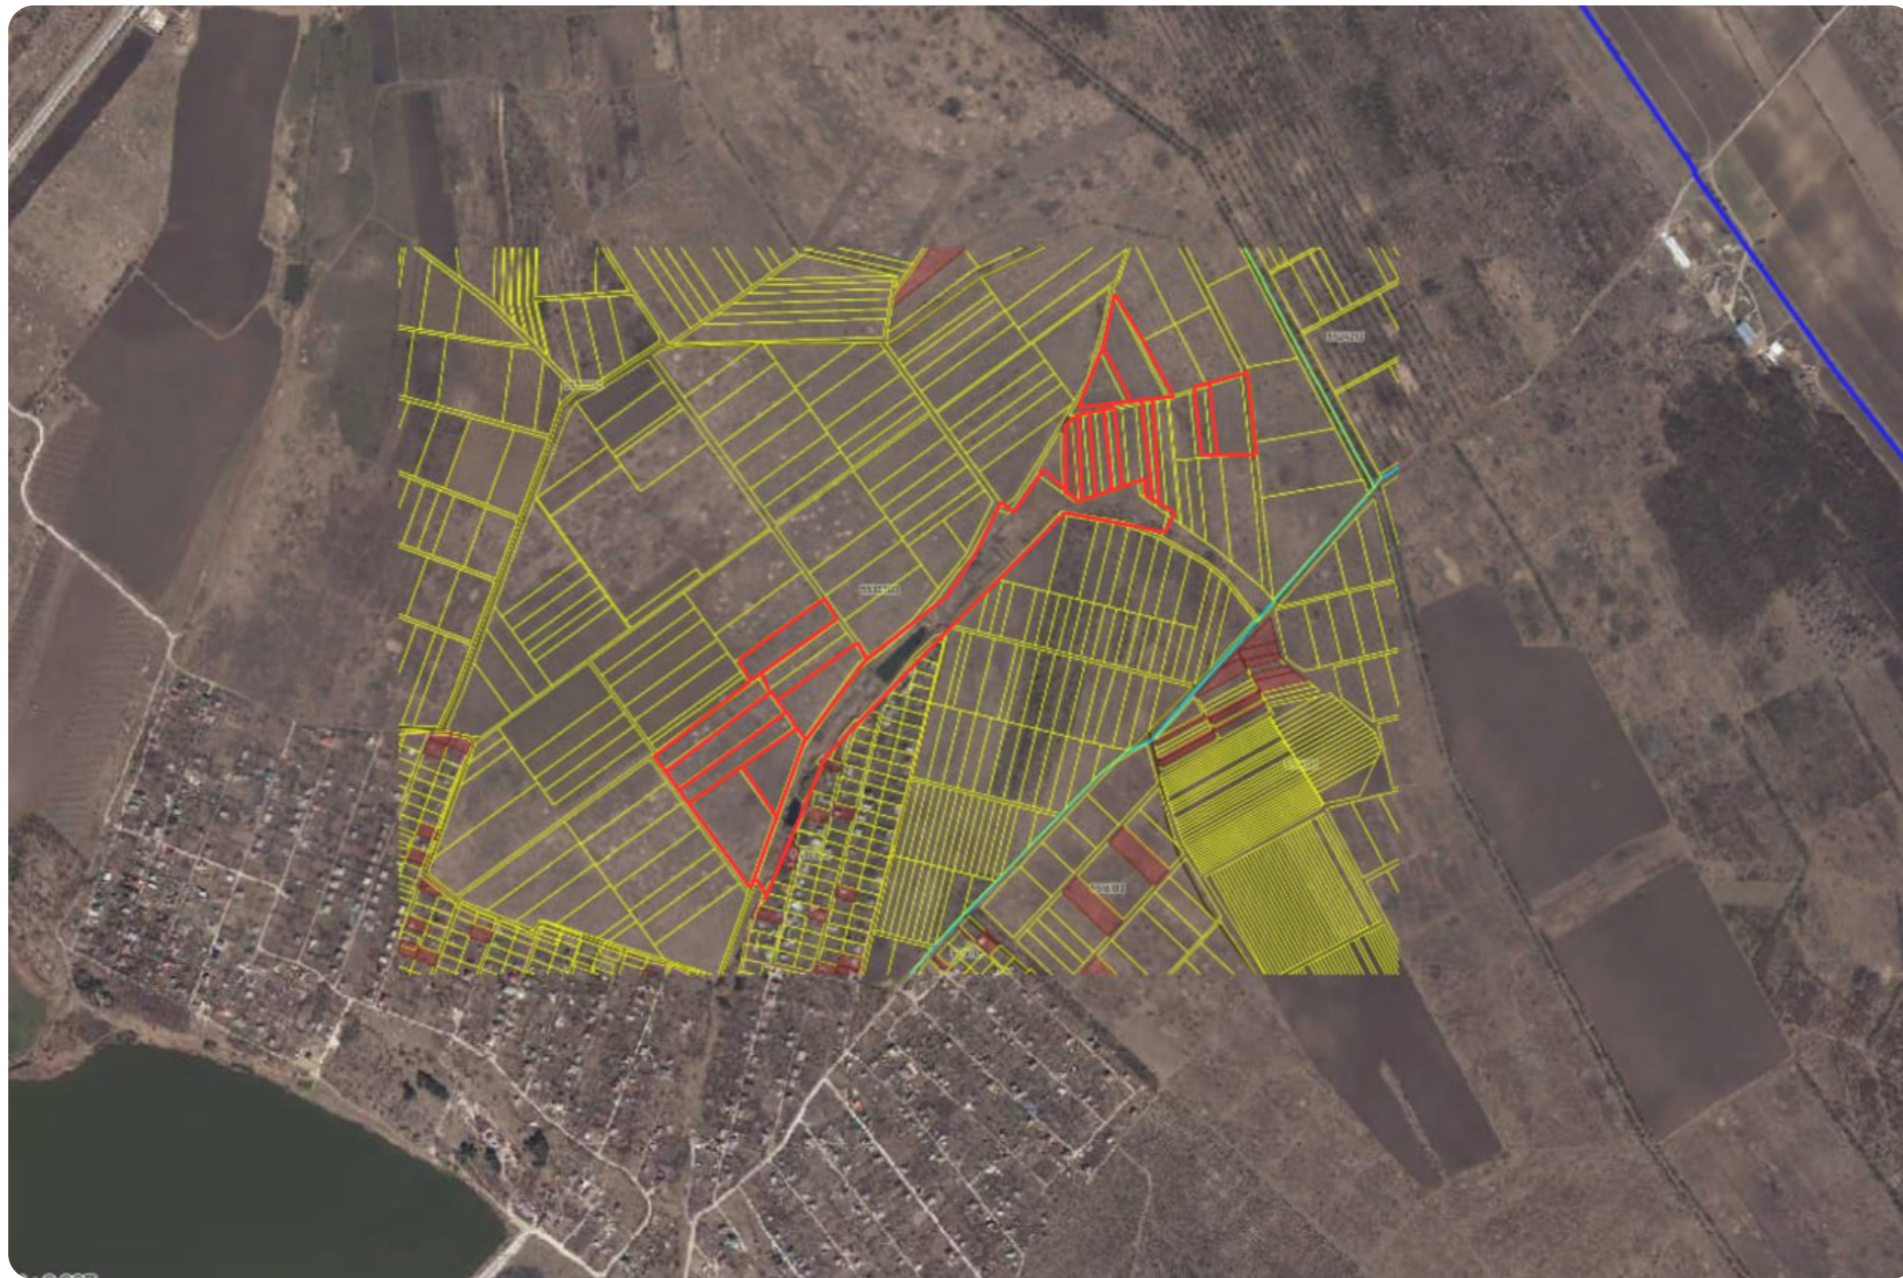

Informații

ID	11809
Suprafață totală	13,3782 ari
Suprafața terenului	13,3782 ari
Tip lot	Teren agricol

Prisacaru Alin

Agent imobiliar

+37361215552