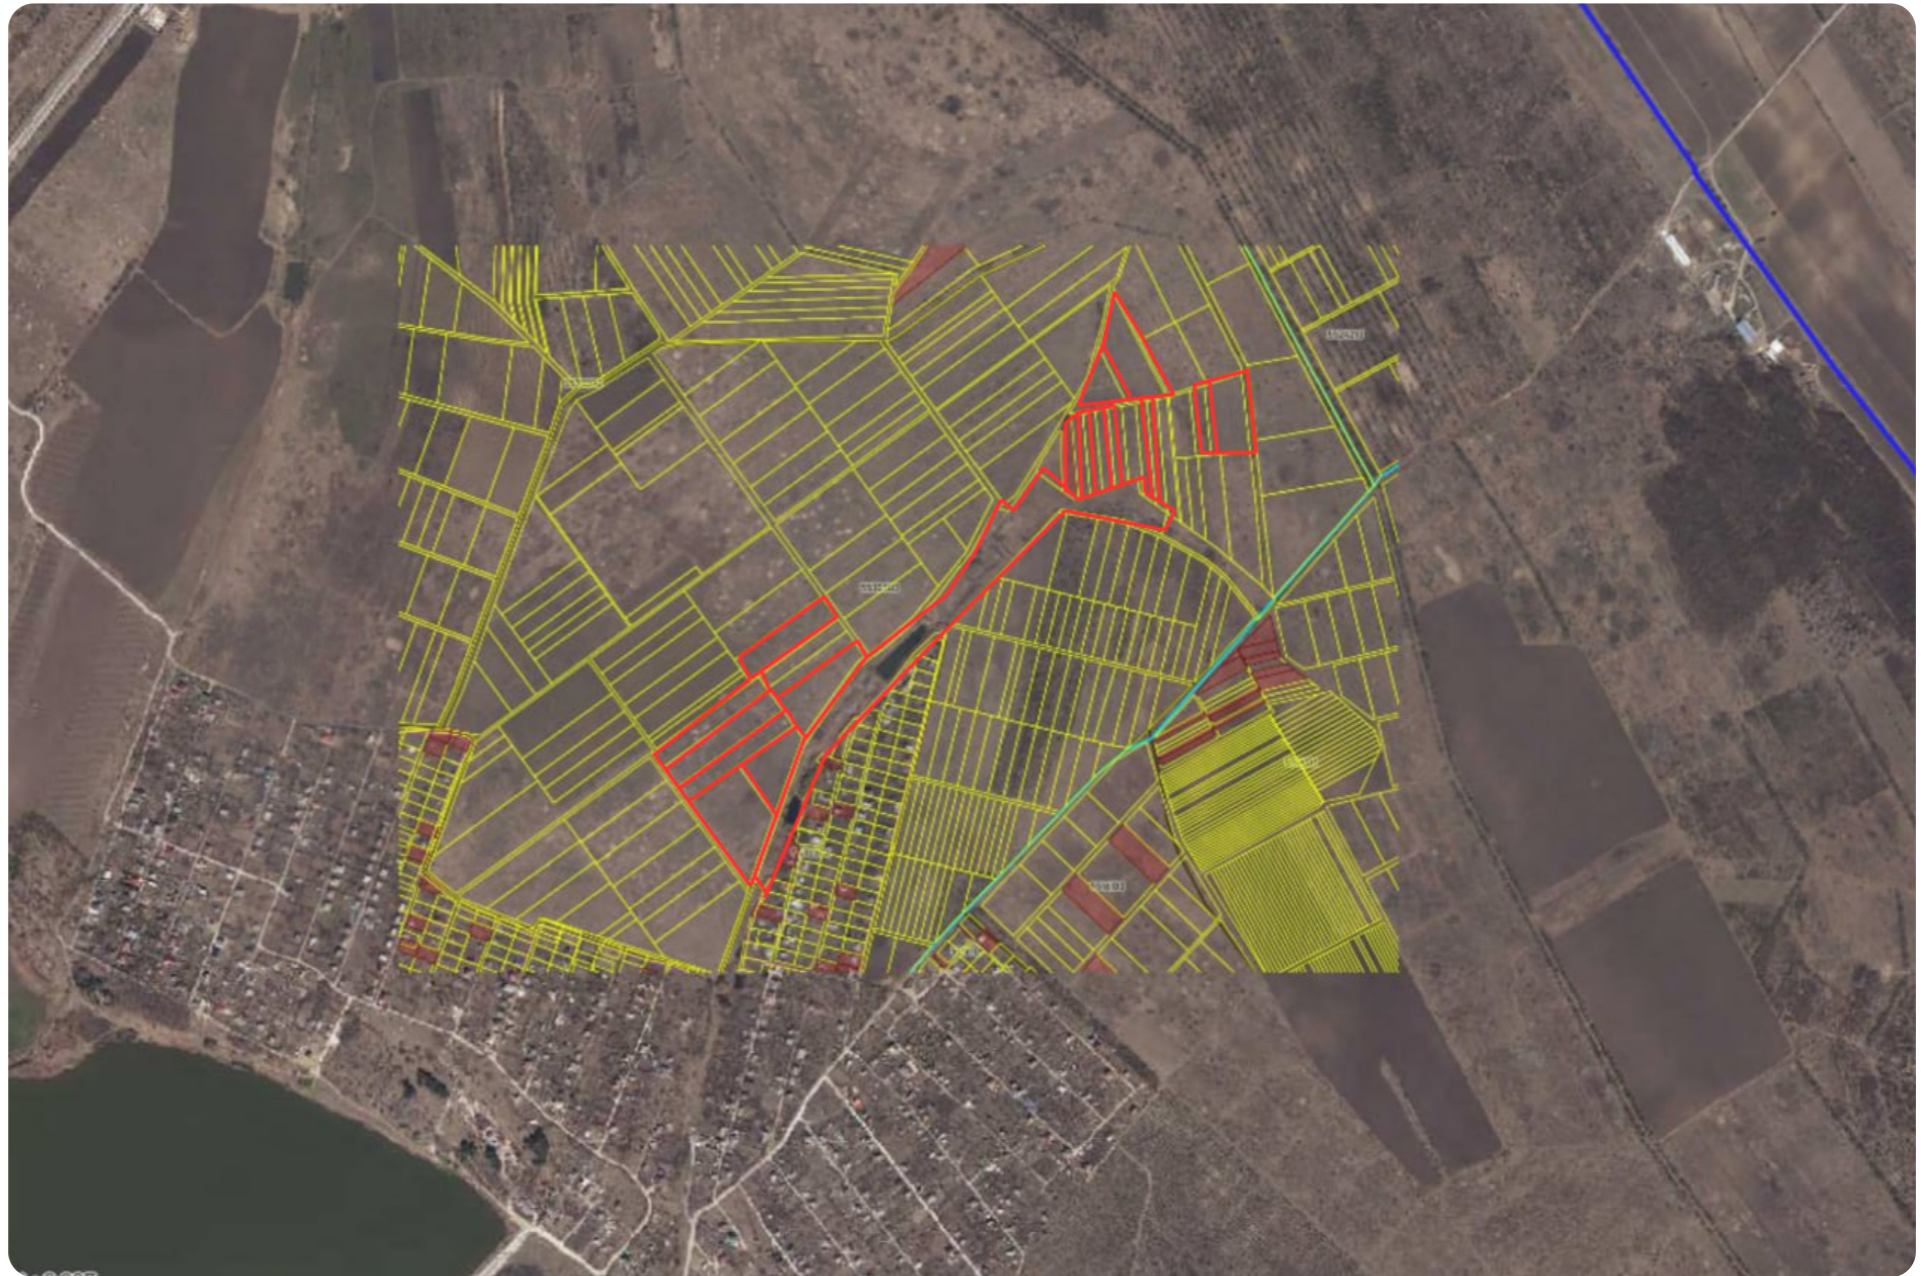

### Informații

ID	11809
Suprafață totală	13,3782 ha
Suprafața terenului	13,3782 ha
Tip lot	Teren agricol

**Prisacaru Alin**

Agent imobiliar

+37361215552  

Avantajele

Gazoduct

Aprovizionare cu apă

## Descriere

TOATE OFERTELE DISPONIBILE LE GĂSIȚI  
AICI [www.topestate.md](http://www.topestate.md) Spre  
vânzare TEREN agricol! Amplasat: Ialoveni  
Suruceni Periferie Suprafața totală: 13,3782  
ha. Comunicații la hotar. Drum pietriș  
Comision 0% pentru cumpărători!  
Compania TOP ESTATE vă ajută în procesul  
de vânzare-cumpărare a unui imobil, teren sau  
spațiu comercial, beneficiind de consultanță  
juridică în domeniul imobiliar și accesarea  
unui credit ipotecar.