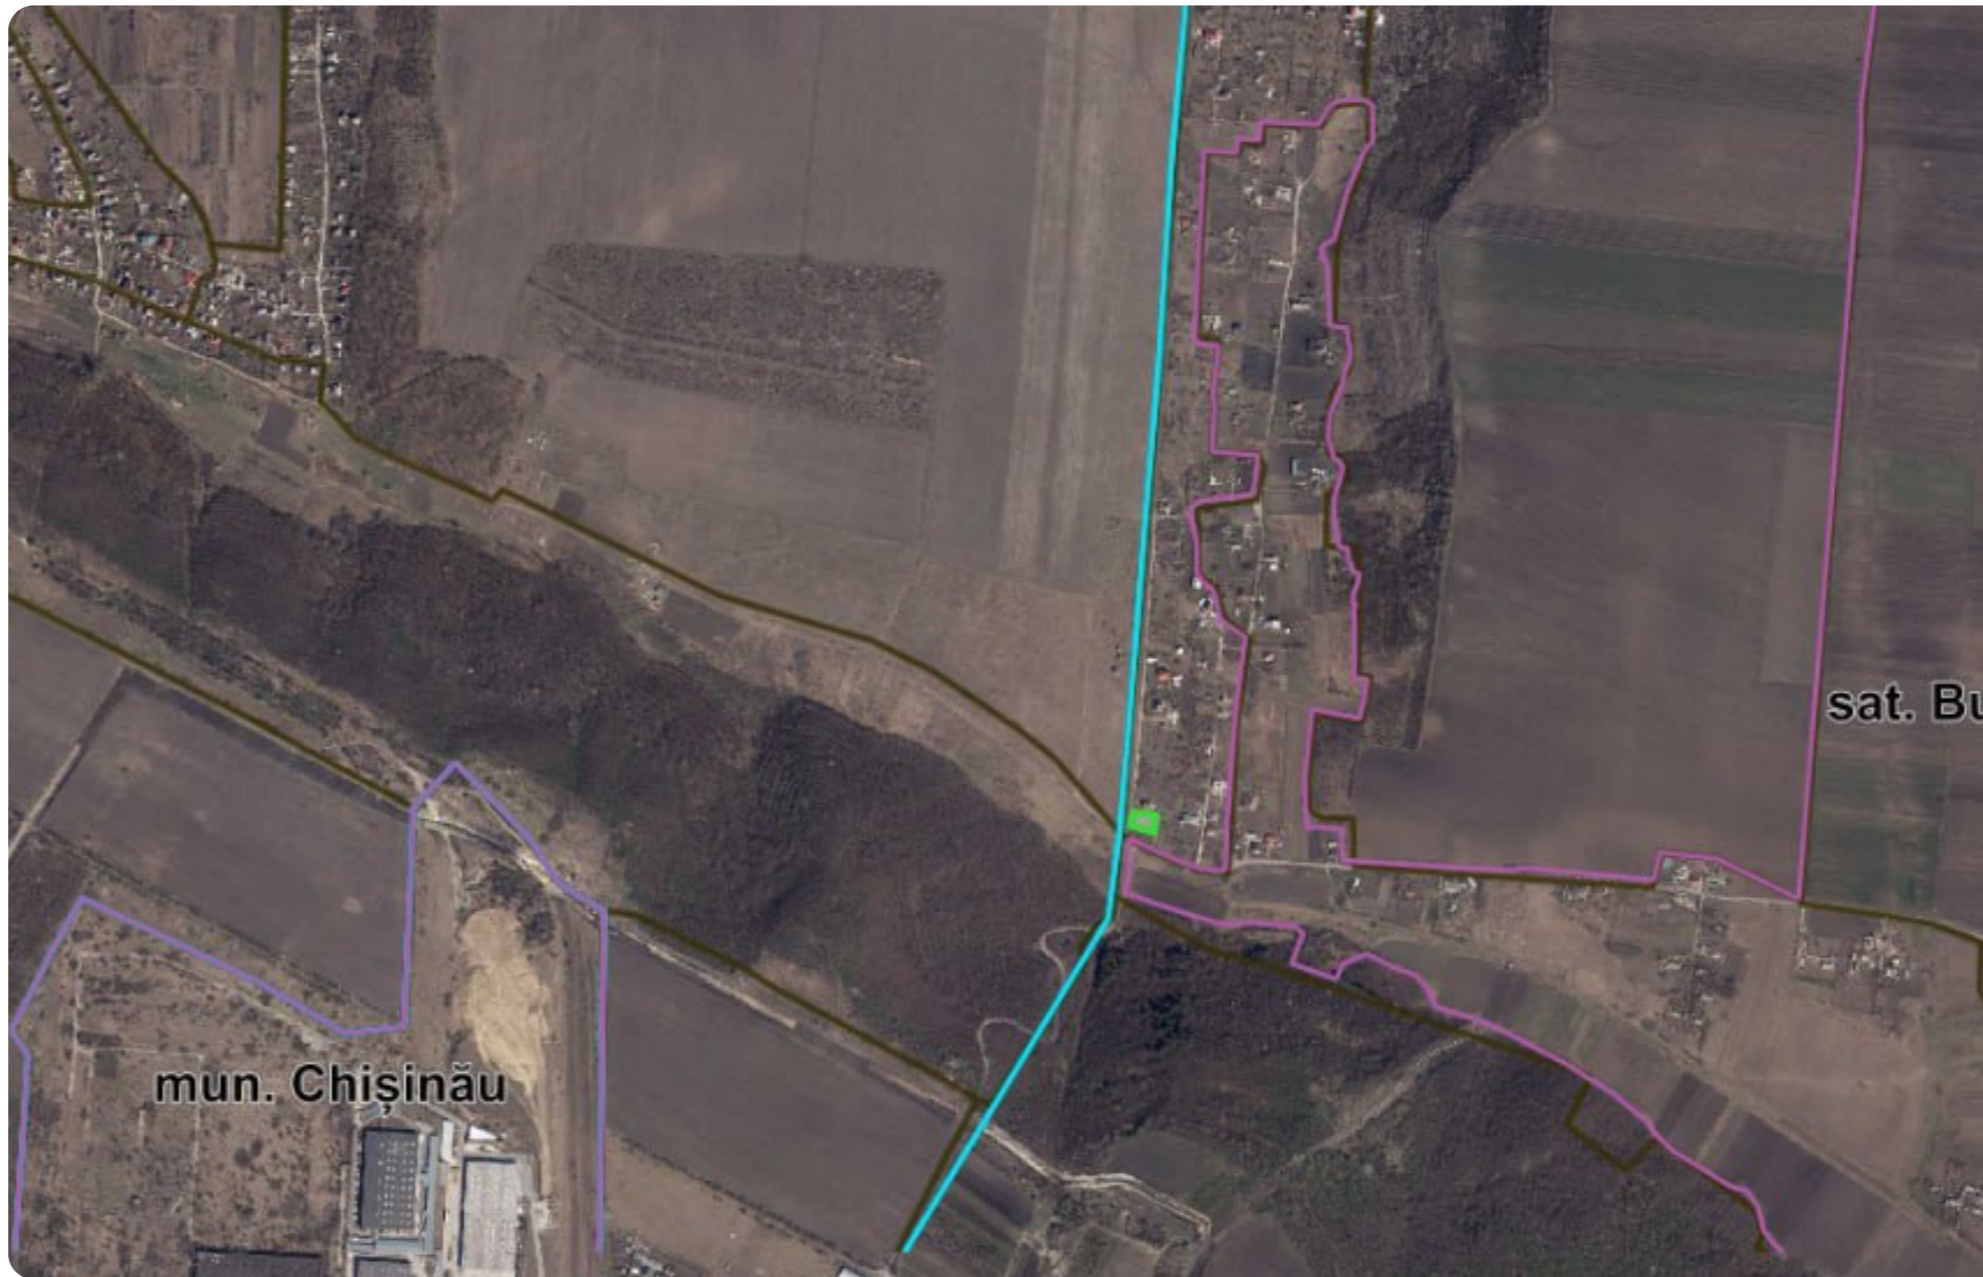

Drum asfaltat

Amplasat în localitate

Alături de pădure/parc

Vasilache Serghei

Agent imobiliar

+37361000197

Descriere

TOATE OFERTELE DISPONIBILE LE GĂSIȚI AICI www.topestate.md Spre vânzare TEREN pentru construcție! Amplasat: Chișinău Buneți str. Lavanda Suprafața totală: 7 ari. Comunicații la hotar. Comision 0% pentru cumpărători! Compania TOP ESTATE vă ajută în procesul de vânzare-cumpărare a unui imobil, teren sau spațiu comercial, beneficiind de consultanță juridică în domeniul imobiliar și accesarea unui credit ipotecar.