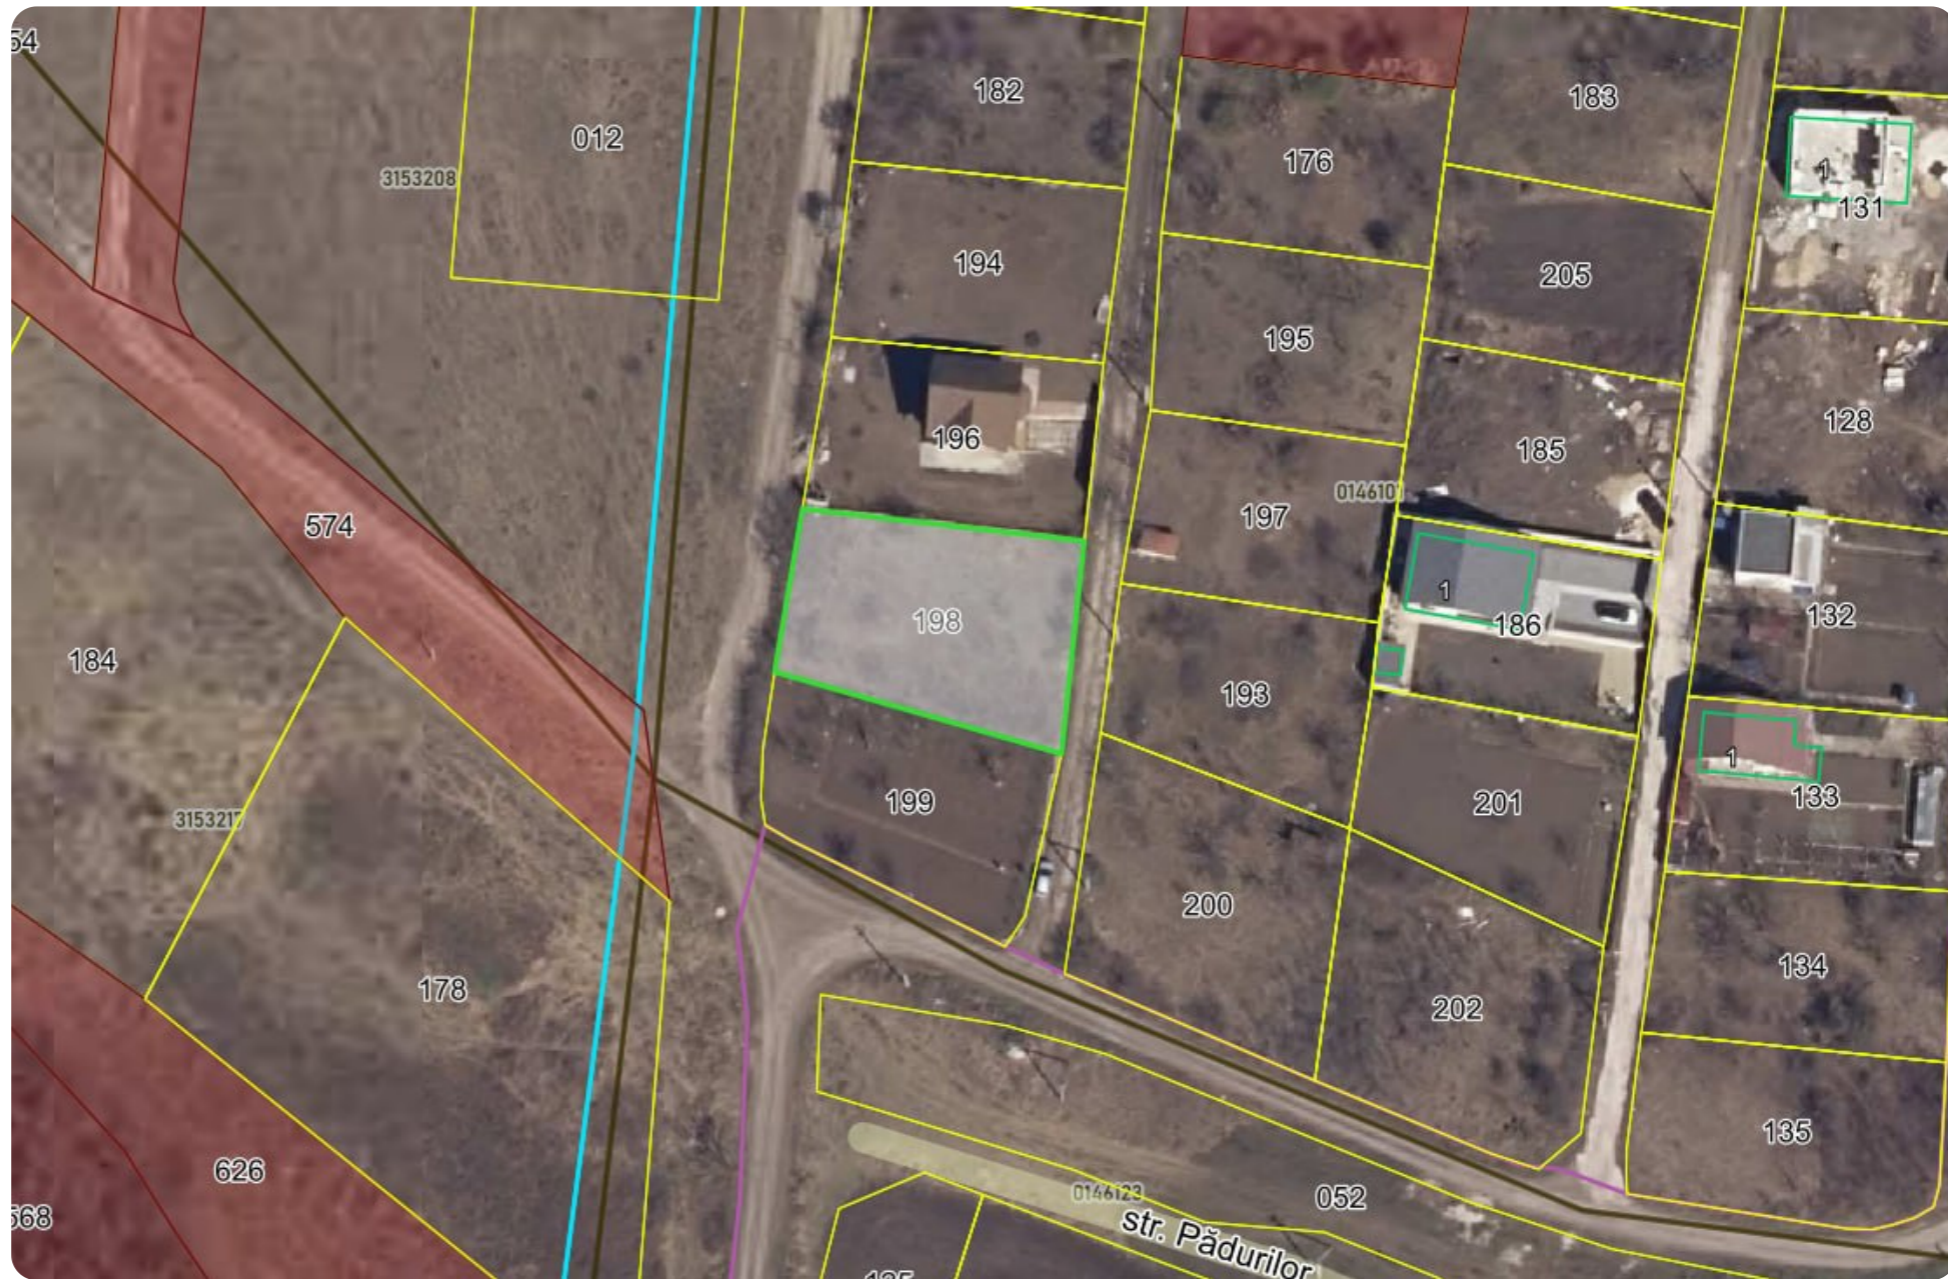

Informații

ID	11853
Suprafață totală	7 ari
Suprafața terenului	7 ari
Tip lot	Teren pentru construcții

Vasilache Serghei

Agent imobiliar

+37361000197