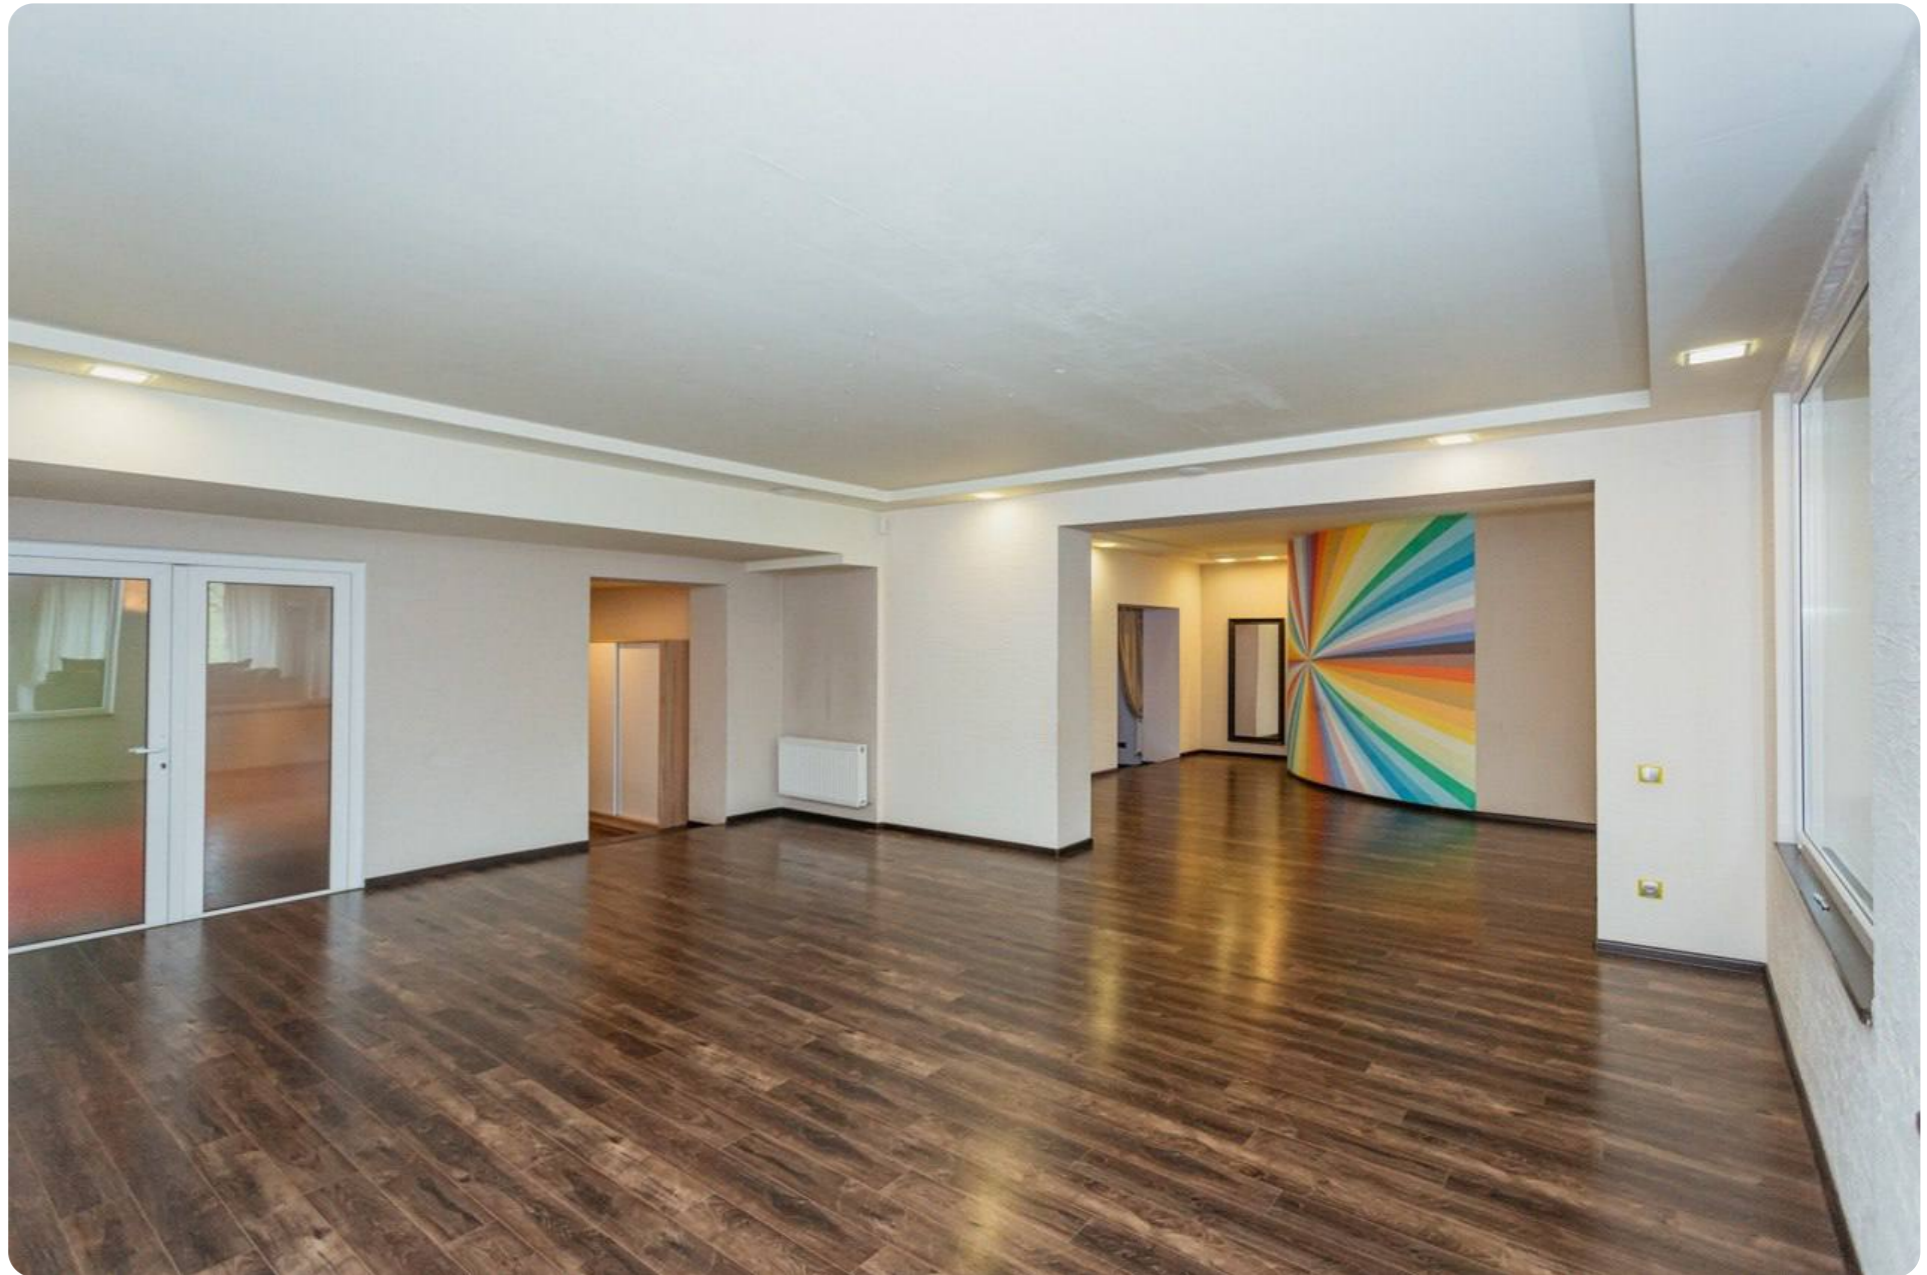

Informații

ID	11860
Suprafață totală	177m²
Suprafața terenului	- ha
Tip spațiu	Universal
Stare încăpere	Design individual
Tipul încăperii	Universal

Team Leader

+37360335999