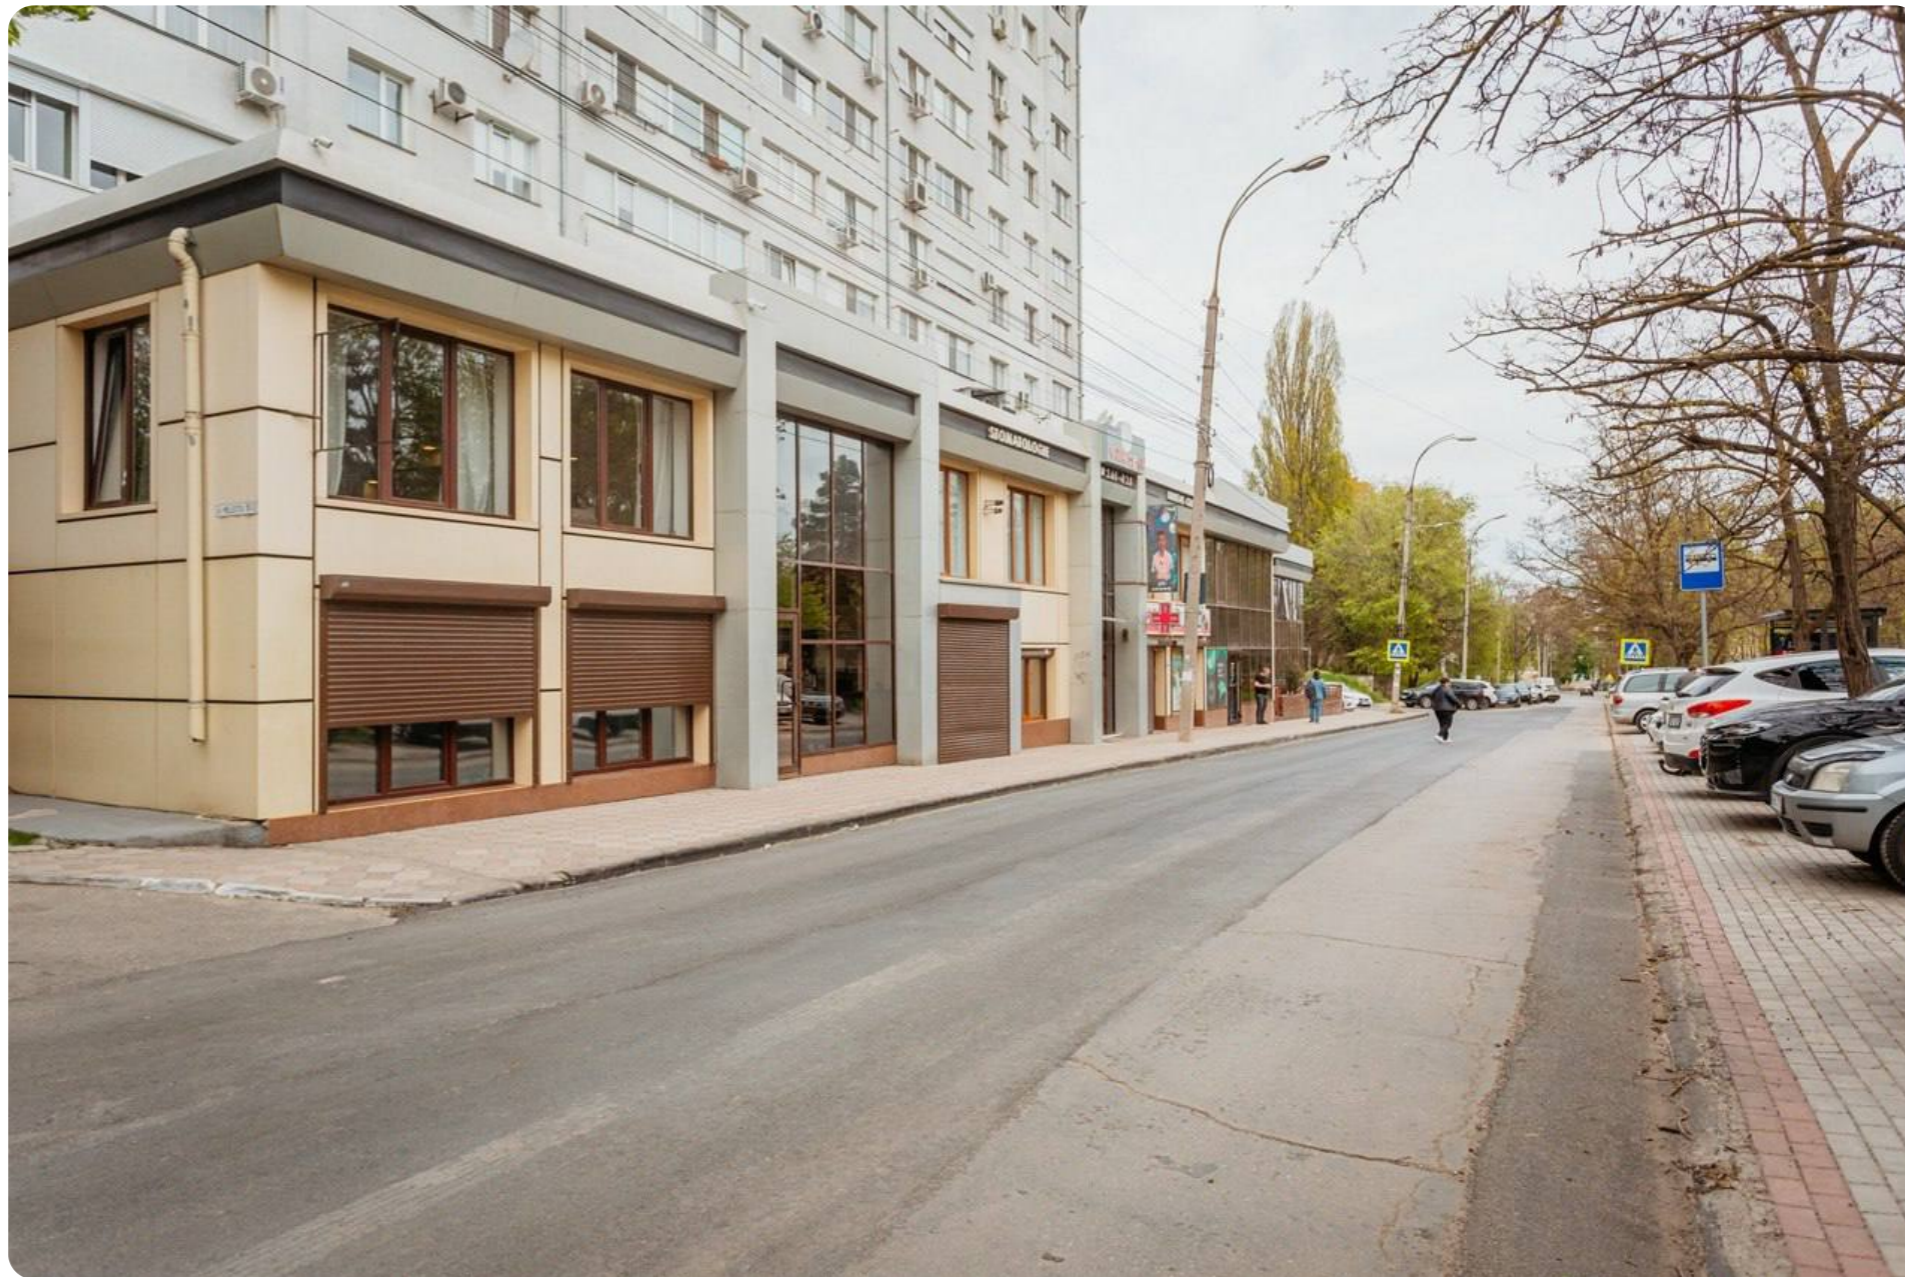

Chișinău Centru str. Melestiu

1 990 €

 177 m²

Platon Alina

Team Leader

+37360335999  

Informații

ID	11860
Suprafață totală	177m ²
Suprafața terenului	- ha
Tip spațiu	Universal
Stare încăpere	Design individual
Tipul încăperii	Universal

AICI www.topestate.md Spre chirie spațiu comercial în 2 nivele cu o suprafață de 177 m.p. localizat

pe str. Melestiu

Beneficiile spațiului: -

Reparație euro - Geamuri panoramice -

Încălzire autonomă - 2 blocuri sanitare -