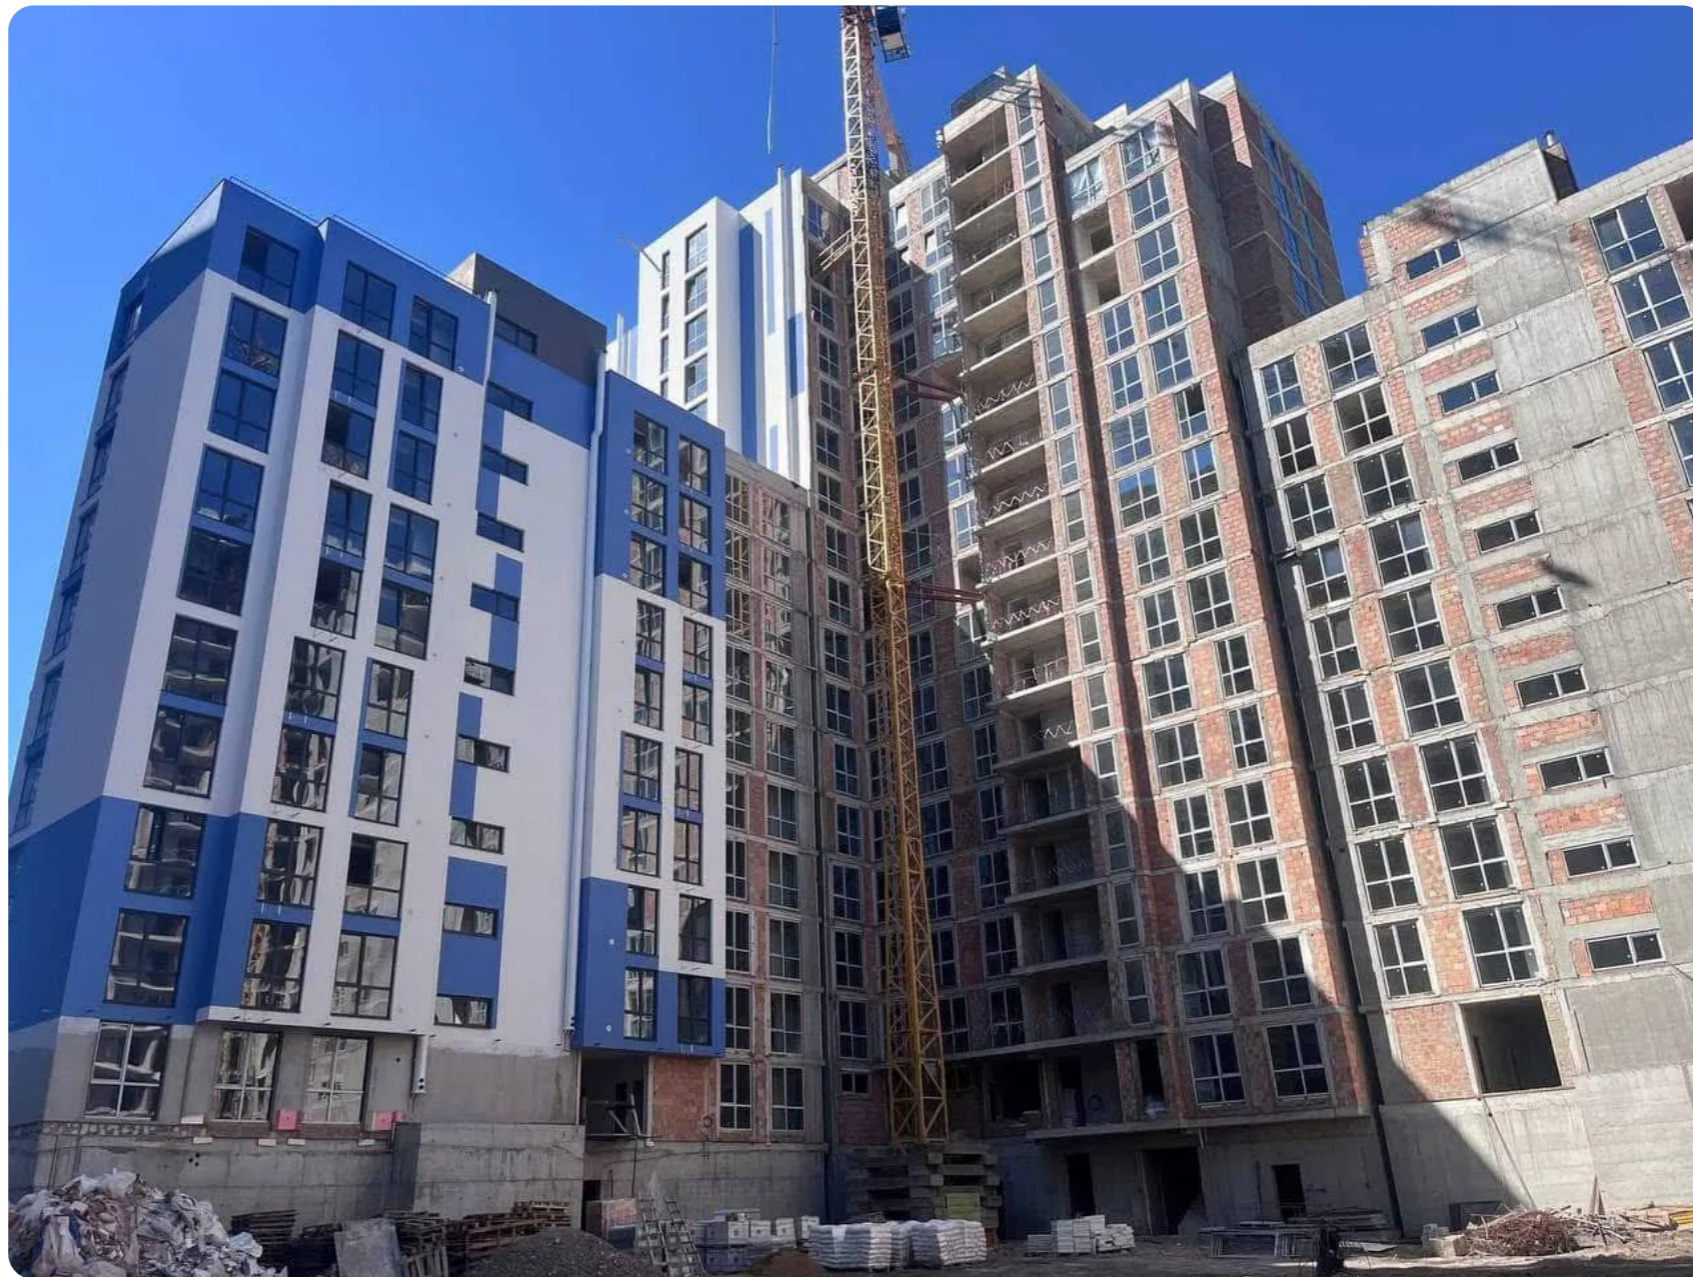

Chișinău Rîșcani str. Tudor Vladimirescu

**74 900 €**

 48 m<sup>2</sup>

 1

 9/16

 1

**Goncarencu Anna**

Agent imobiliar

### Informații

ID	11861
Suprafață totală	48m <sup>2</sup>
Nivelul	9
Număr de nivele	16
Balcon	1 balcon
Fond locativ	Cladire nouă
Tipul clădirii	Design individual
Starea apartamentului	La alb
Seria	Individuală
Living	Apartament cu living