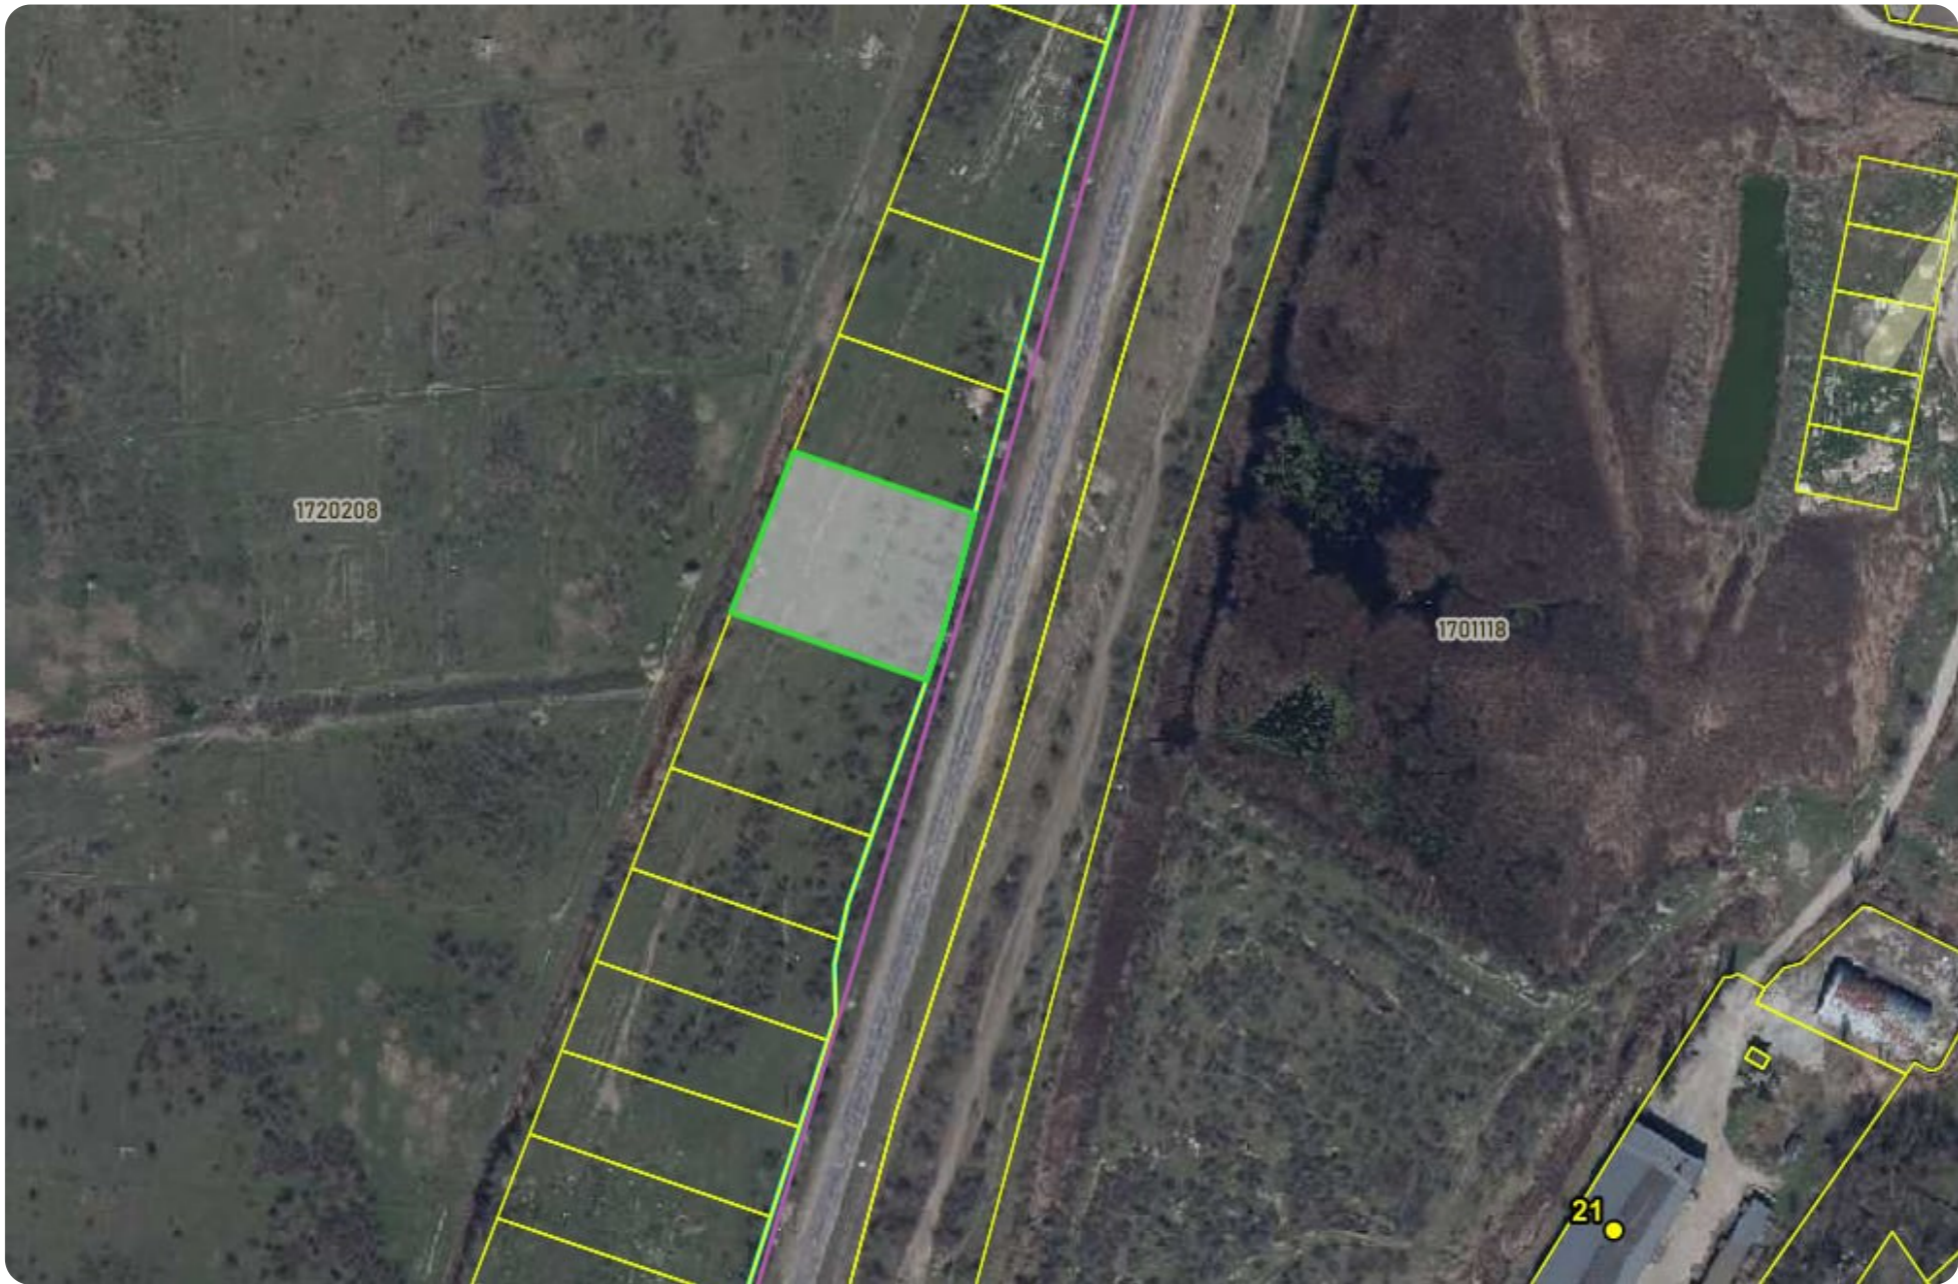

1720208

1701118

21