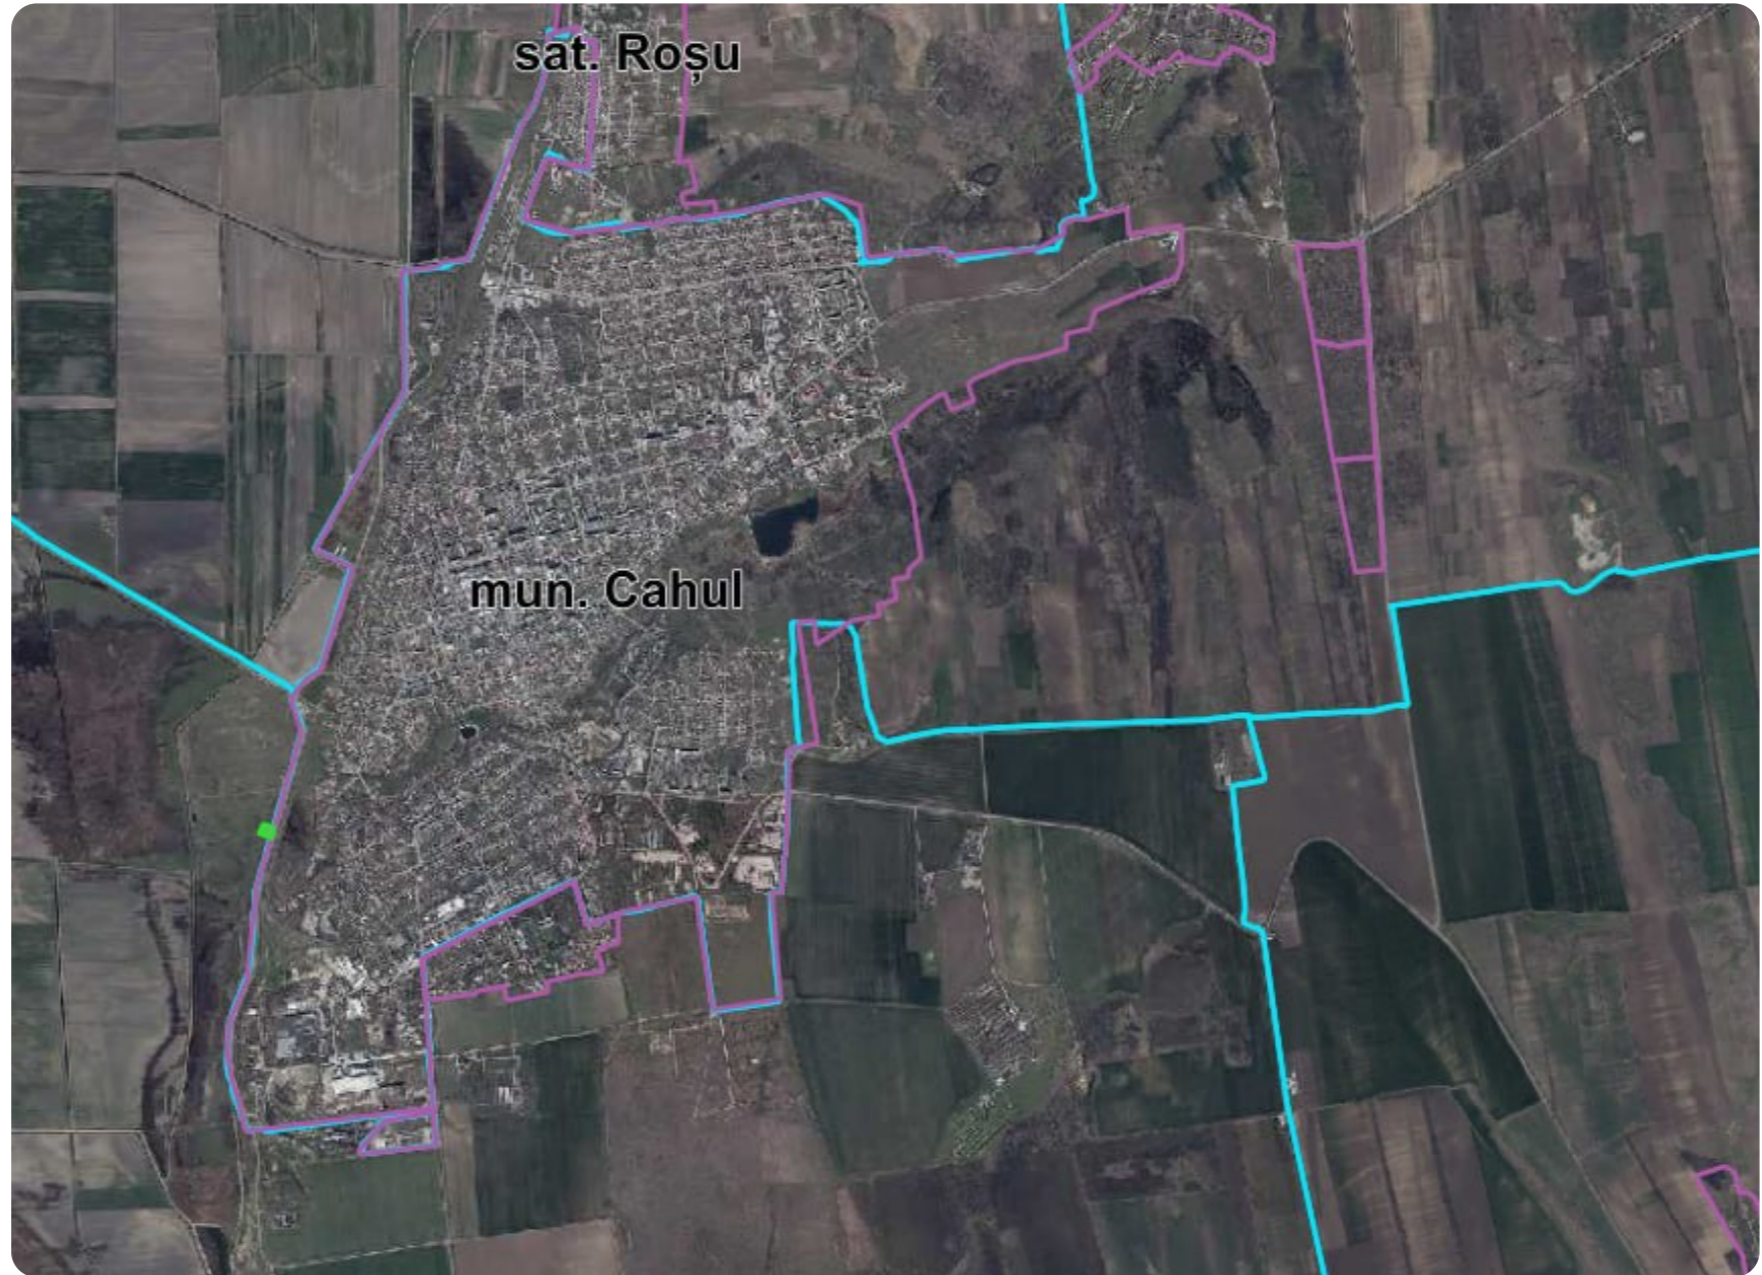

### Descriere

TOATE OFERTELE DISPONIBILE LE GĂSIȚI

AICI [www.topestate.md](http://www.topestate.md) Spre

vânzare TEREN agricol! Amplasat: Cahul,  
Crihana Veche Suprafața totală: 30 ari.

Comunicații conectate. Comision 0% pentru  
cumpărători! Compania TOP ESTATE vă ajută  
în procesul de vânzare-cumpărare a unui  
imobil, teren sau spațiu comercial,  
beneficiind de consultanță juridică în  
domeniul imobiliar și accesarea unui credit  
ipotecar.