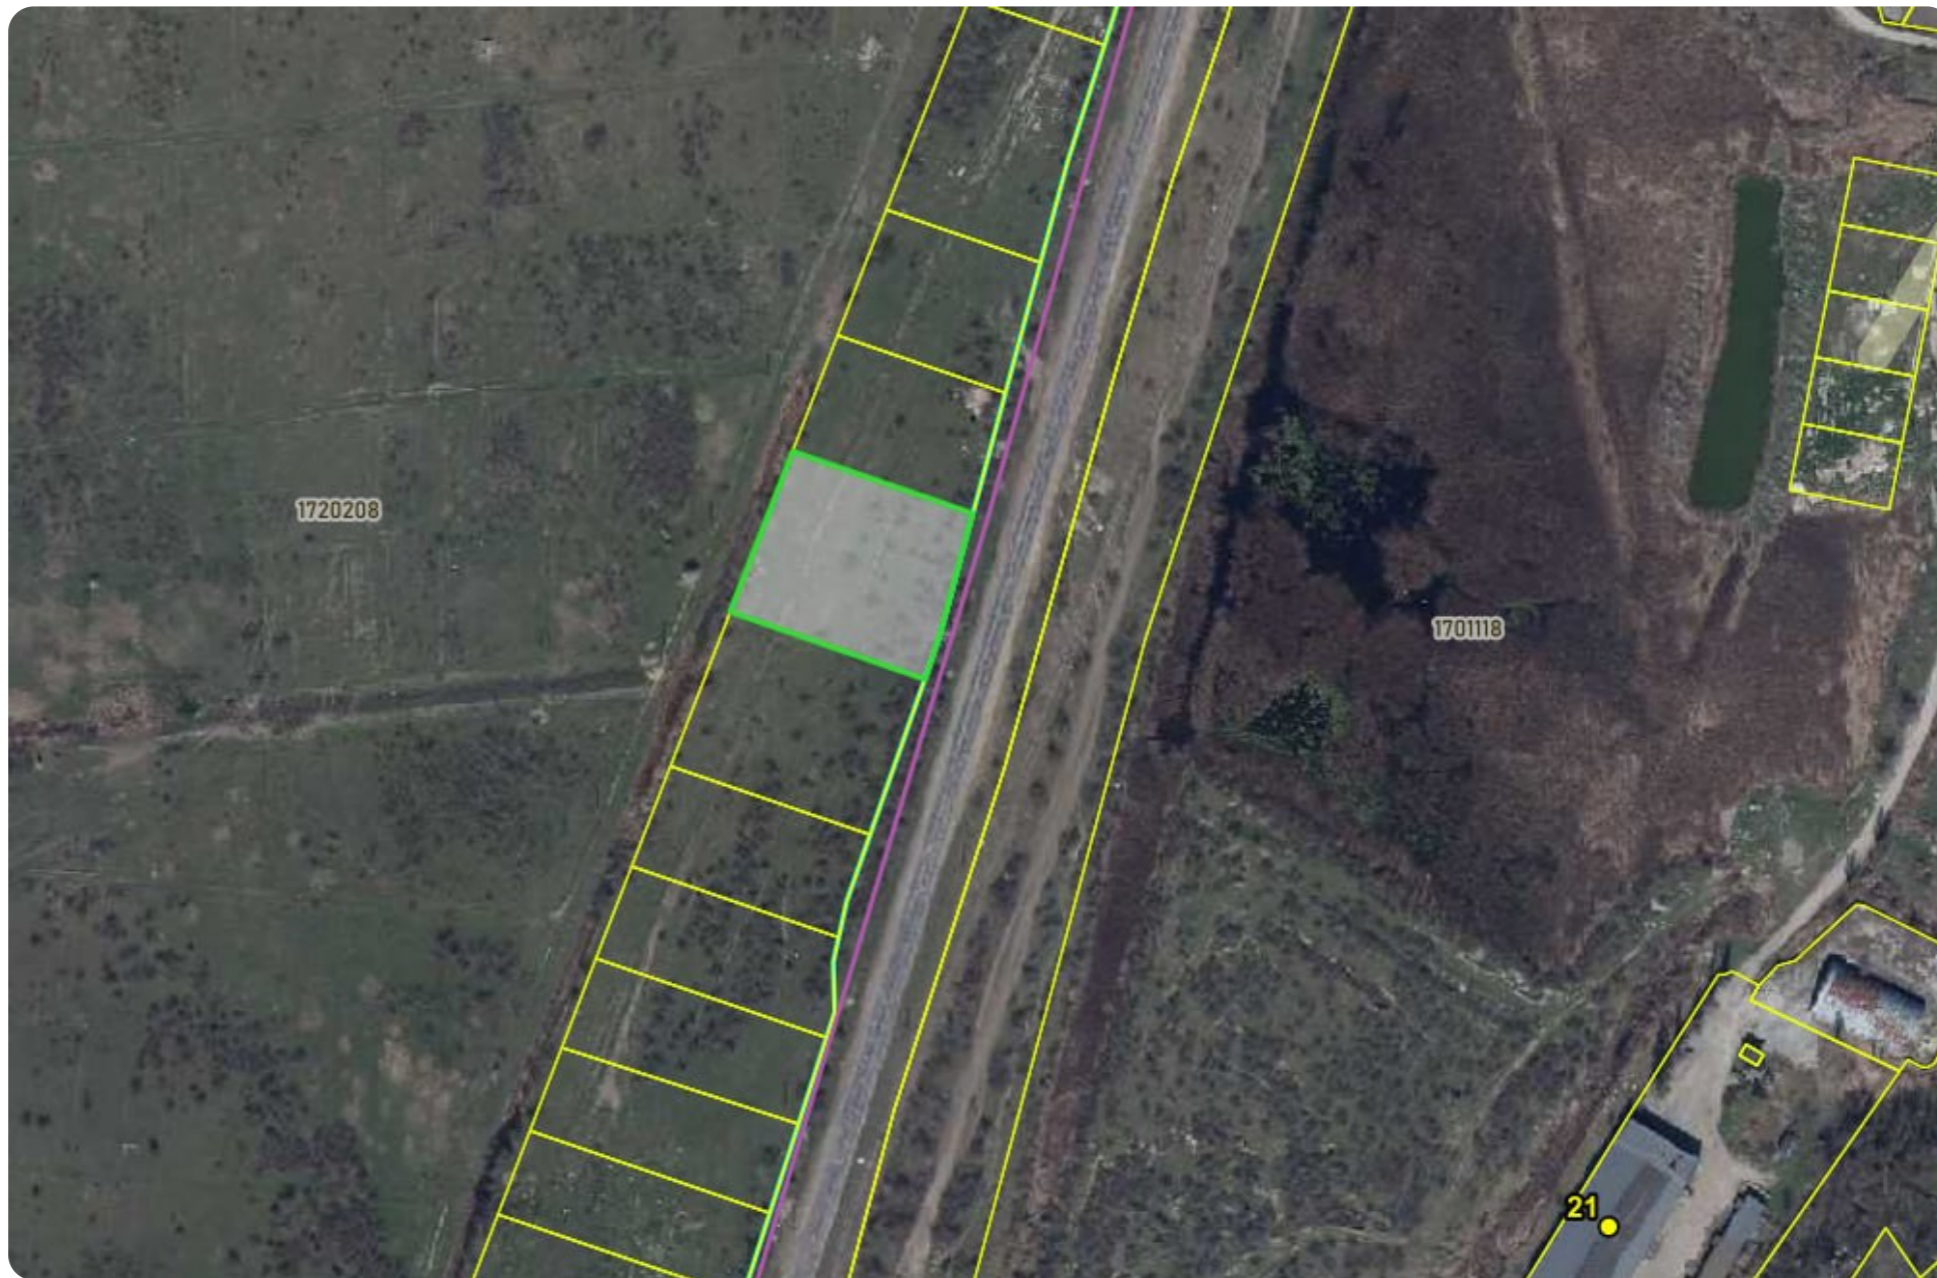

Informații

ID	11866
Suprafață totală	30 ari
Suprafața terenului	30 ari
Tip lot	Teren agricol

Roșca Irina

Agent imobiliar

+37361000190