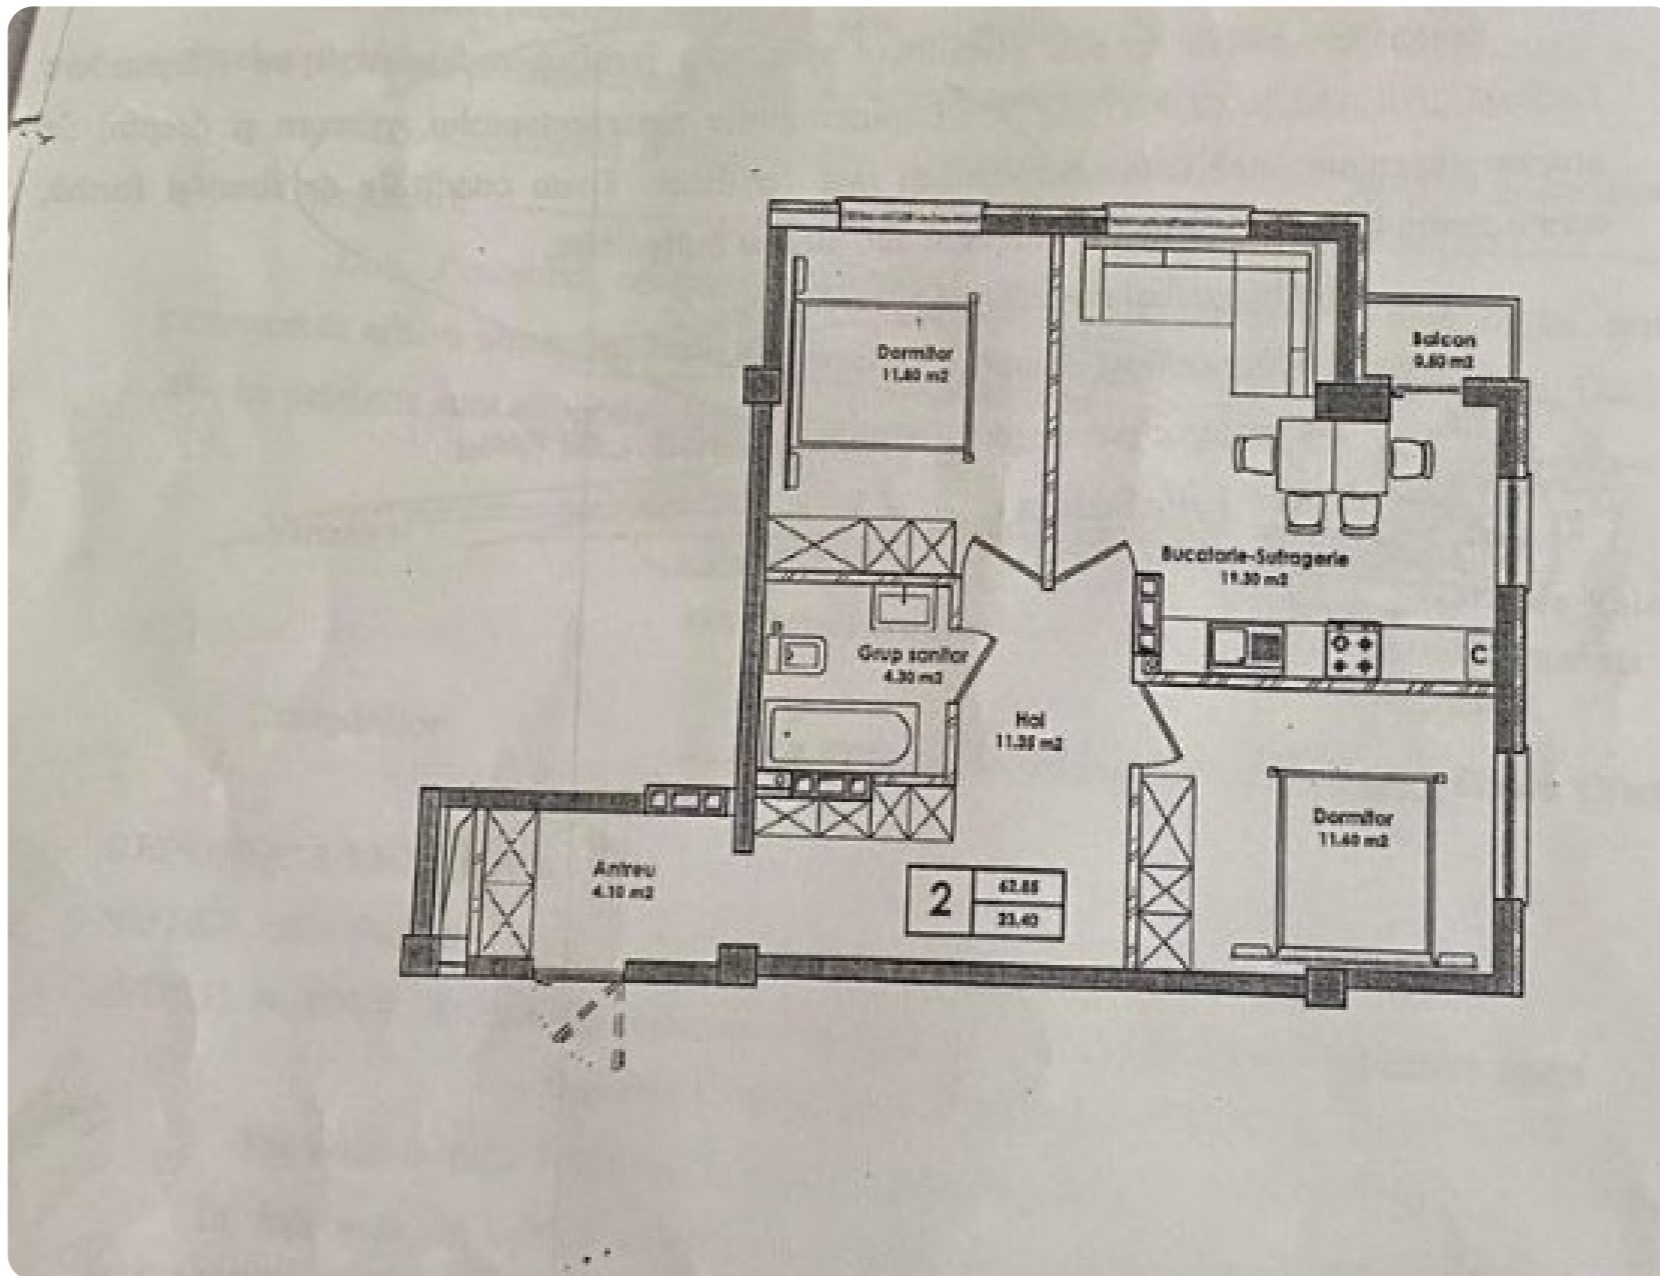

Descriere

TOATE OFERTELE DISPONIBILE LE GĂSIȚI
AICI www.topestate.md Spre vânzare
apartament cu suprafața de 63 m.p. amplasat
pe str. Cartușa

Compartimentare:

- 2 dormitoare - Bucătărie - Living -
Bloc sanitar - Antreu Beneficii: - Varianta
albă - Geamuri termopane - Încălzire
autonomă - Izolare termică și fonică - Ușă
blindată - Ascensor - Teren de joacă -
Parcare subterană, deschisă - Curte de tip
închis În imediată apropiere: - Magazin -
Farmacie - Grădiniță - Școală Acces facil la
transportul public în orice direcție a
orașului. Comision 0% pentru
cumpărători! Compania TOP ESTATE vă ajută
în procesul de vânzare- cumpărare a unui
imobil, teren sau...

Agent imobiliar

+37368599393