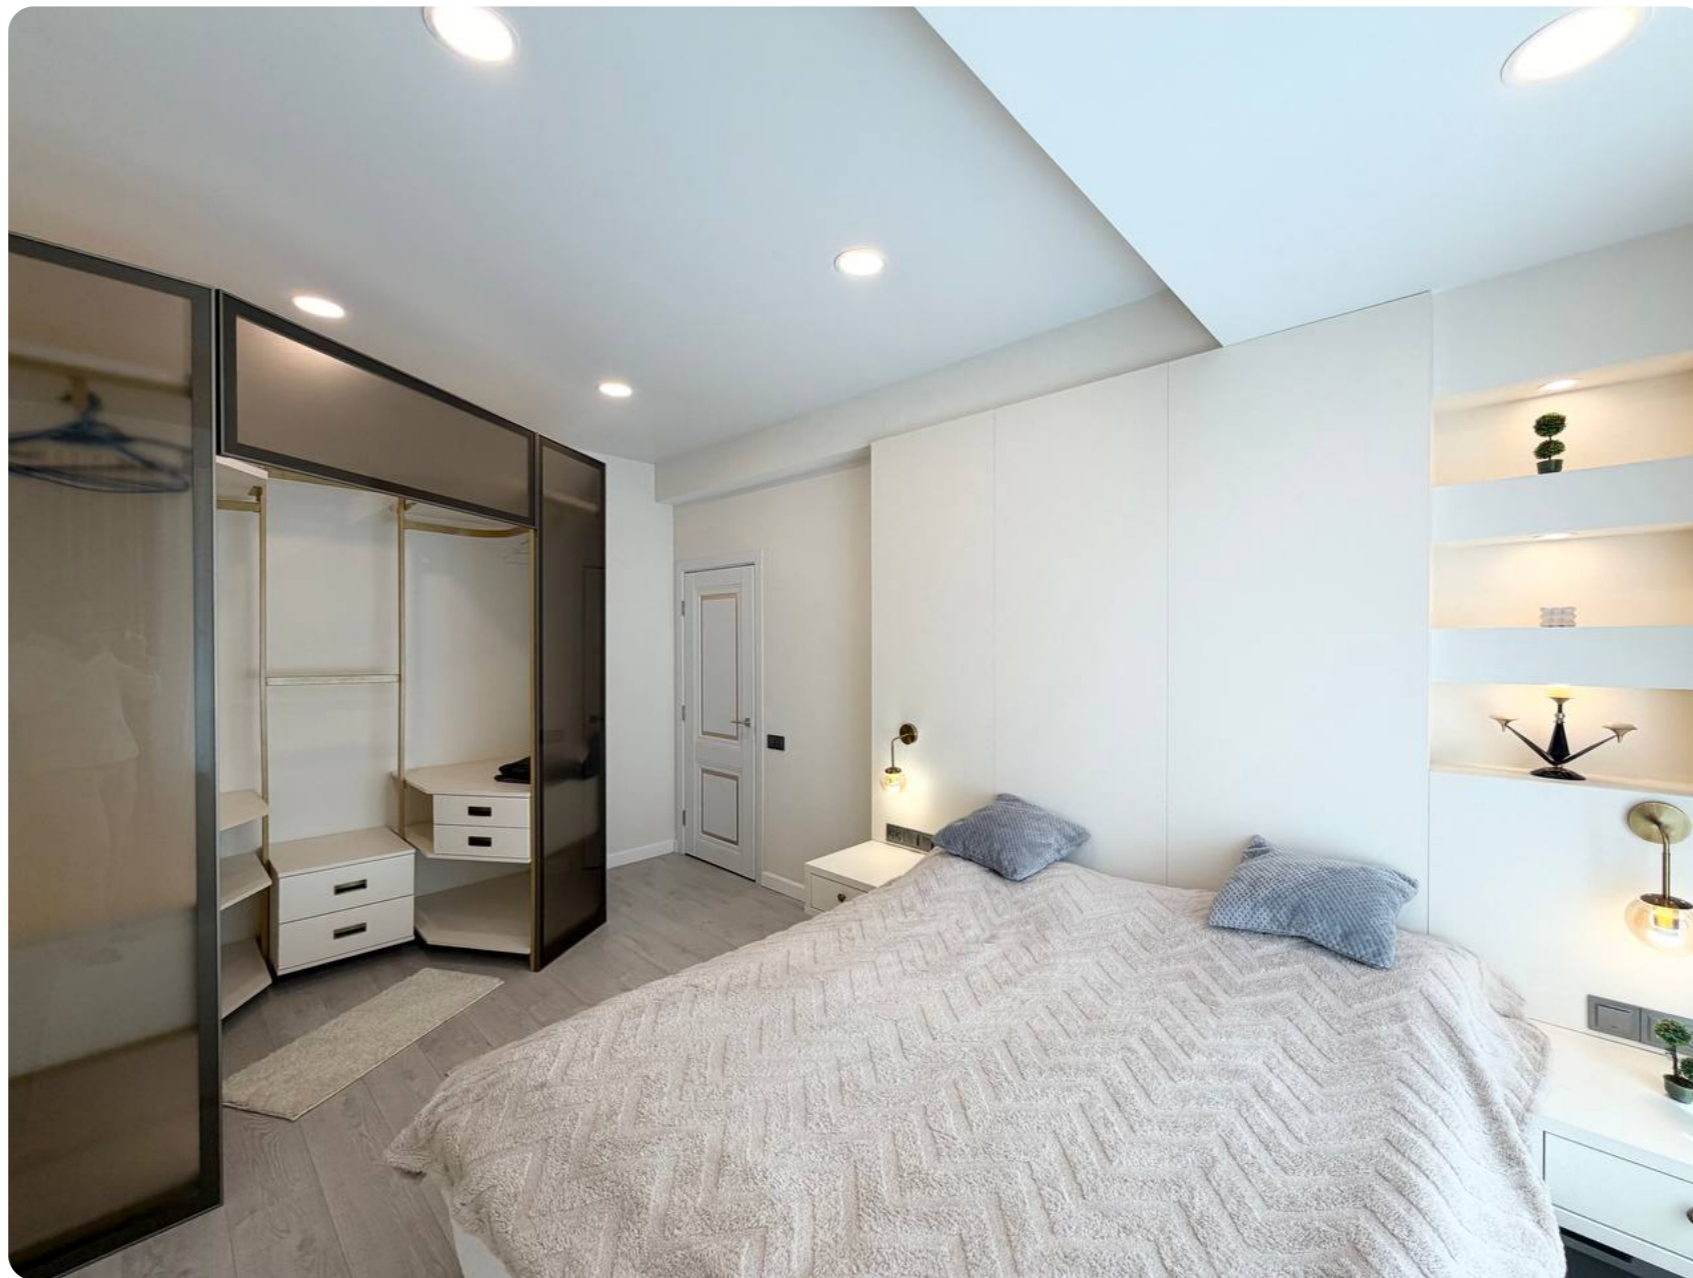

Tehnică de uz casnic

Televiziune prin cablu

Aparat de aer condiționat

Djuraev Stanislav

Agent imobiliar

+37368627776  

Descriere

TOATE OFERTELE DISPONIBILE LE GĂSIȚI
AICI www.topestate.md Spre vânzare
apartament cu suprafața de 75 m.p. amplasat
pe str. Bogdan Voievod Compania Eldorado
Terra Complex Oasis Compartimentare: - 2
dormitoare, - bucătărie, - living, - bloc sanitar
separat, - antreu, - balcon. Dotări și avantaje:
- Reparație euro - Geamuri panoramice -
Încălzire autonomă - Mobilat - Tehnică de uz
casnic și sanitar - Ușă blindată - Ascensor -
Teren de joacă - Parcare deschisă - Curte de
tip închisă În imediată apropiere: - Magazin -
Farmacie - Grădiniță - Școală Acces facil la
transportul public în orice direcție a orașului.
Comision 0% pentru cumpărători!
Compania TOP ESTATE vă ajută în procesul
de vânzare- cumpărare a unui imobil, teren
sau spațiu comercial, beneficiind de
consultanță...