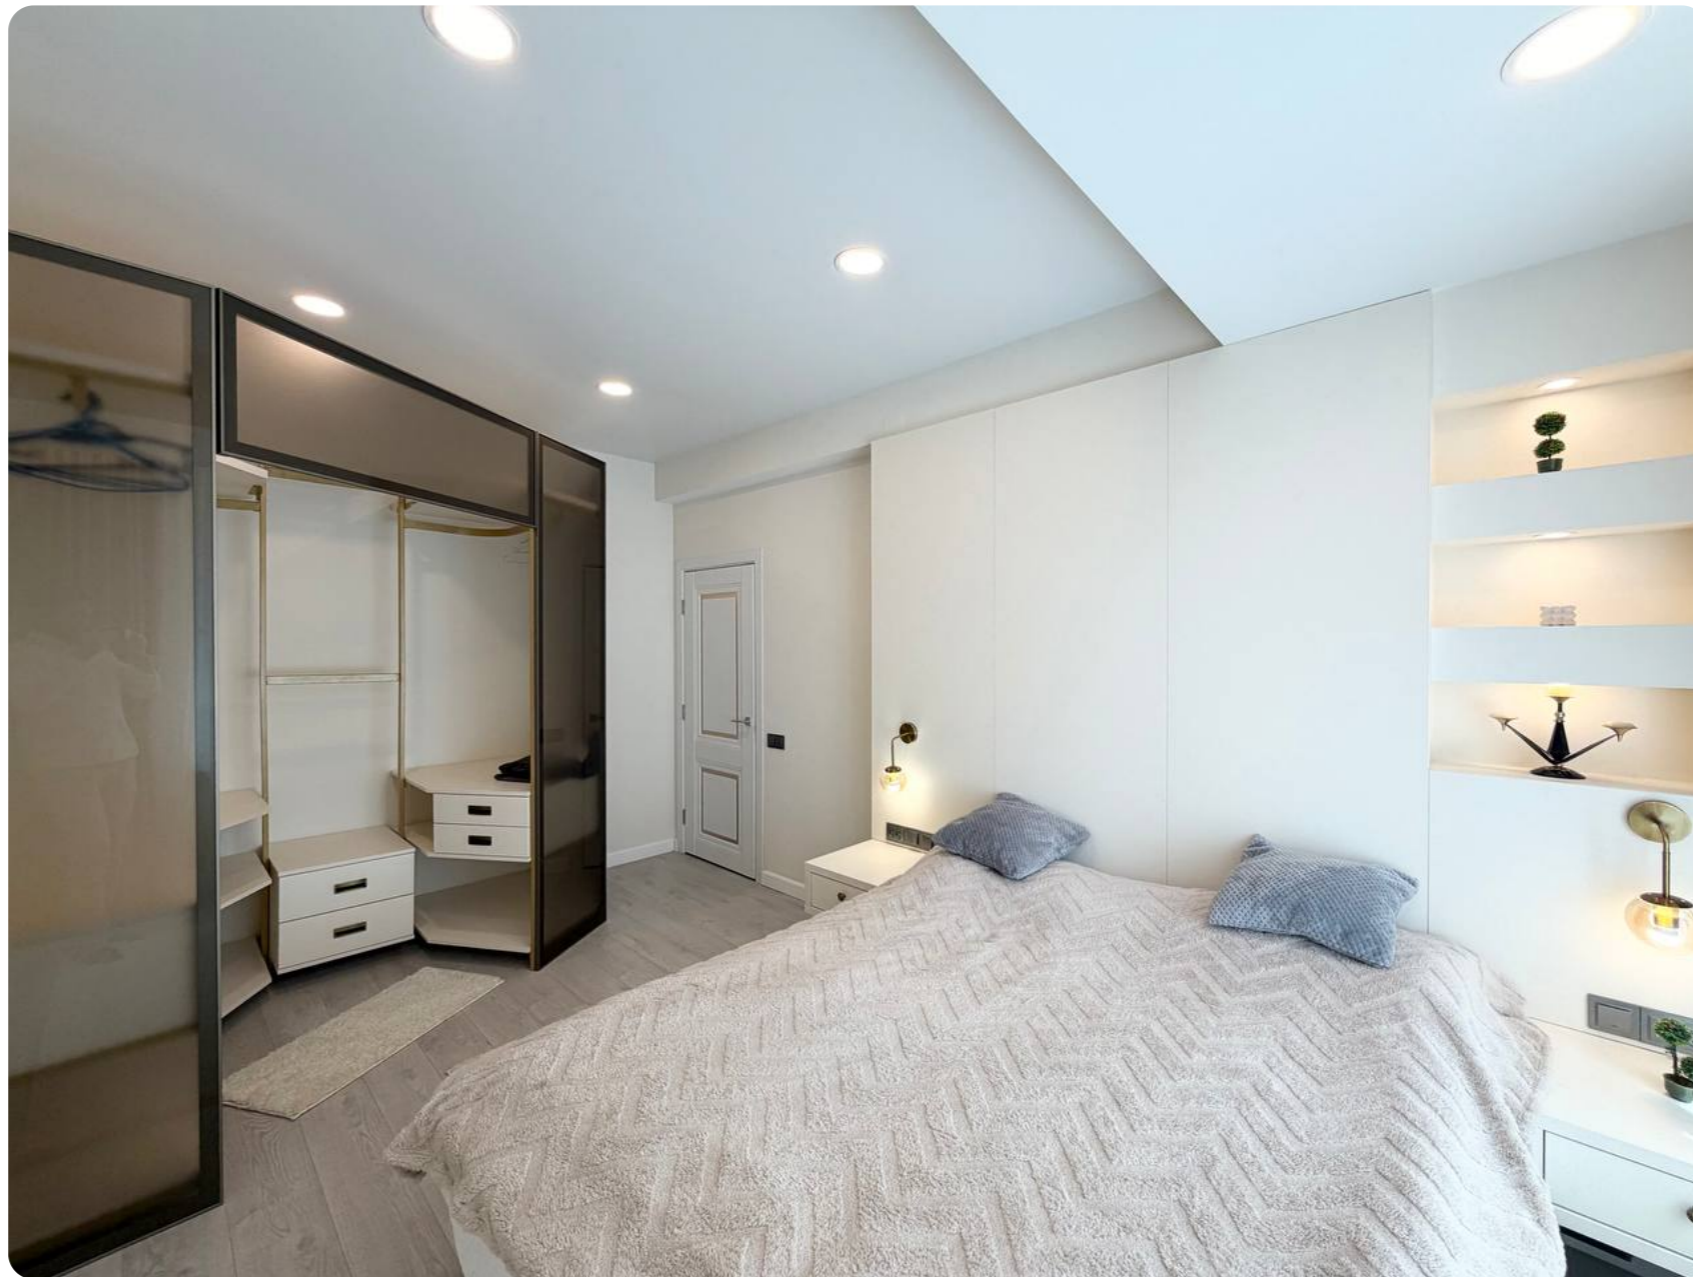

Avantajele

Mobilat

Încălzire autonomă

Pardosea caldă

Geamuri panoramice

Tehnică de uz casnic

Televiziune prin cablu

Aparat de aer condiționat

Djuraev Stanislav

Agent imobiliar

+37368627776