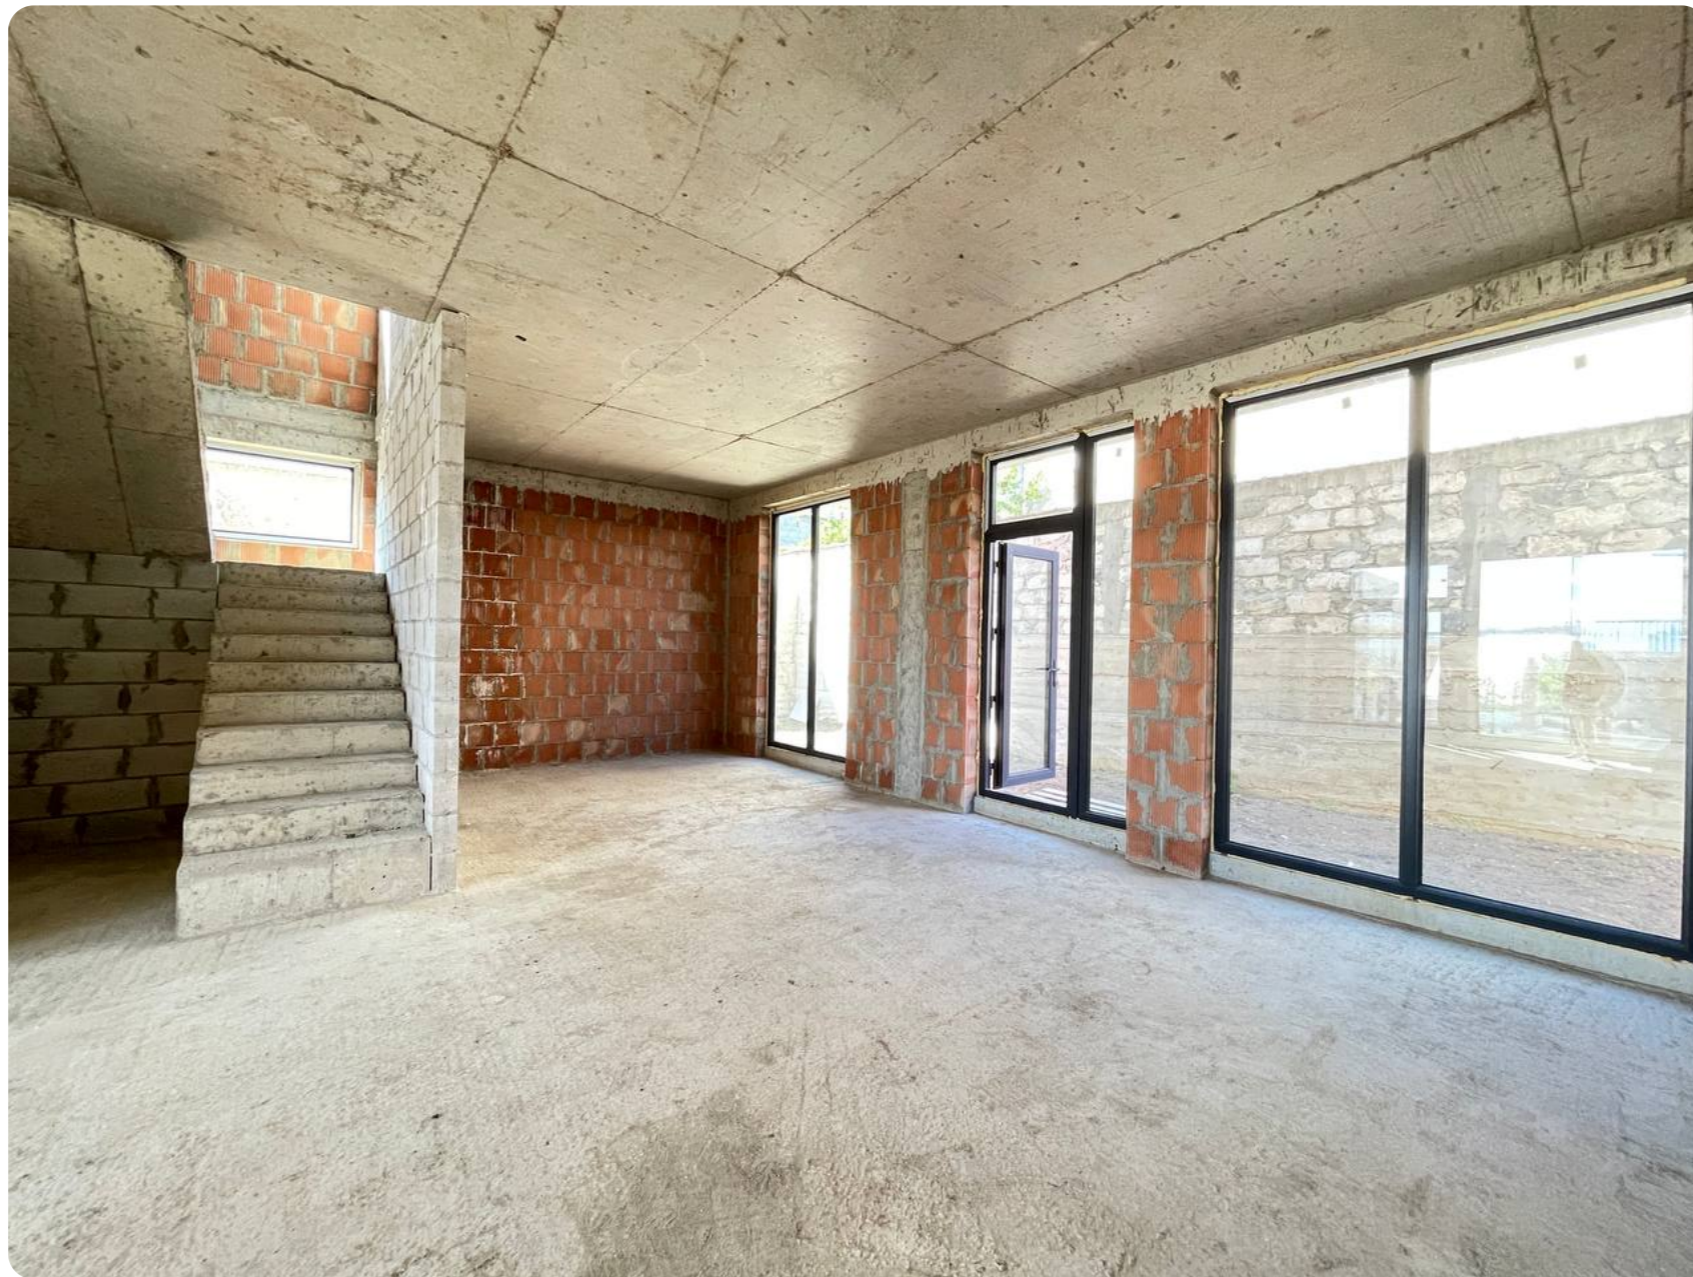

Avantajele

Încălzire autonomă

Geamuri termopan

Geamuri panoramice

Ușă blindată

Supraveghere video

Garaj

Grădină

Vasilița Victoria

Team Leader Botanica-

Telecentru

+37362119937