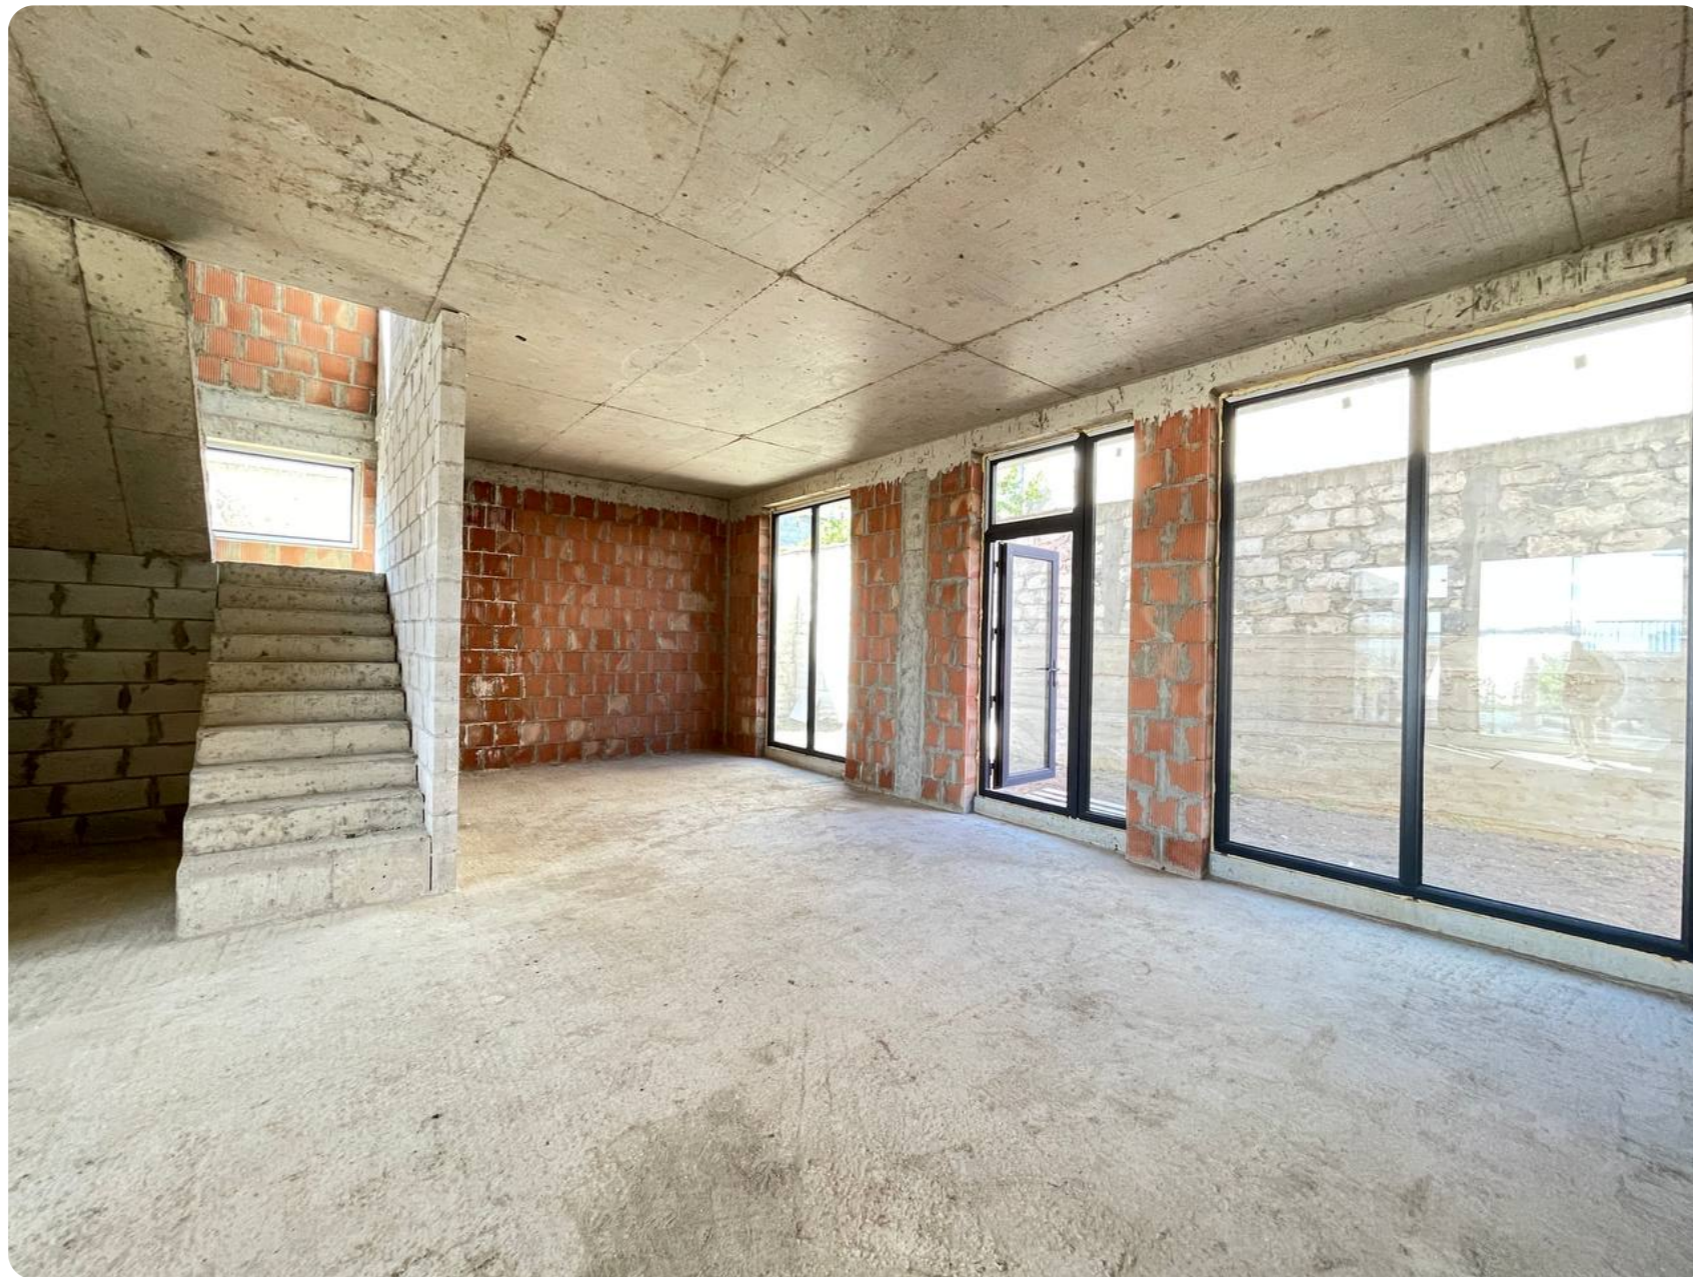

+37362119937

Descriere

TOATE OFERTELE DISPONIBILE LE GĂSIȚI
AICI www.topestate.md Spre vânzare casă cu
o suprafața de 270 m.p. și 4 ari teren aferent,
amplasat pe str. Traian Compartimentarea:
Nivel 1 - Bucătărie - Living - Bloc sanitar -
Antreu - Terasă - Cazangerie - Garaj Nivel 2 -
3 dormitoare - 2 blocuri sanitare - Balcon -
Terasă - Garderobă Nivel 3 - Terasă
Caracteristicile imobilului: - Variantă sură -
Geamuri panoramice - Încălzire autonomă -
Izolare termică și fonică - Ușă exterioară
metalică - Curte de tip închis - Parcare de tip
închis Comision 0% pentru cumpărători!
Compania TOP ESTATE vă ajută în procesul
de vânzare- cumpărare a unui imobil, teren
sau spațiu comercial, beneficiind de
consultanță juridică în domeniul imobiliar și
accesarea unui credit ipotecar.