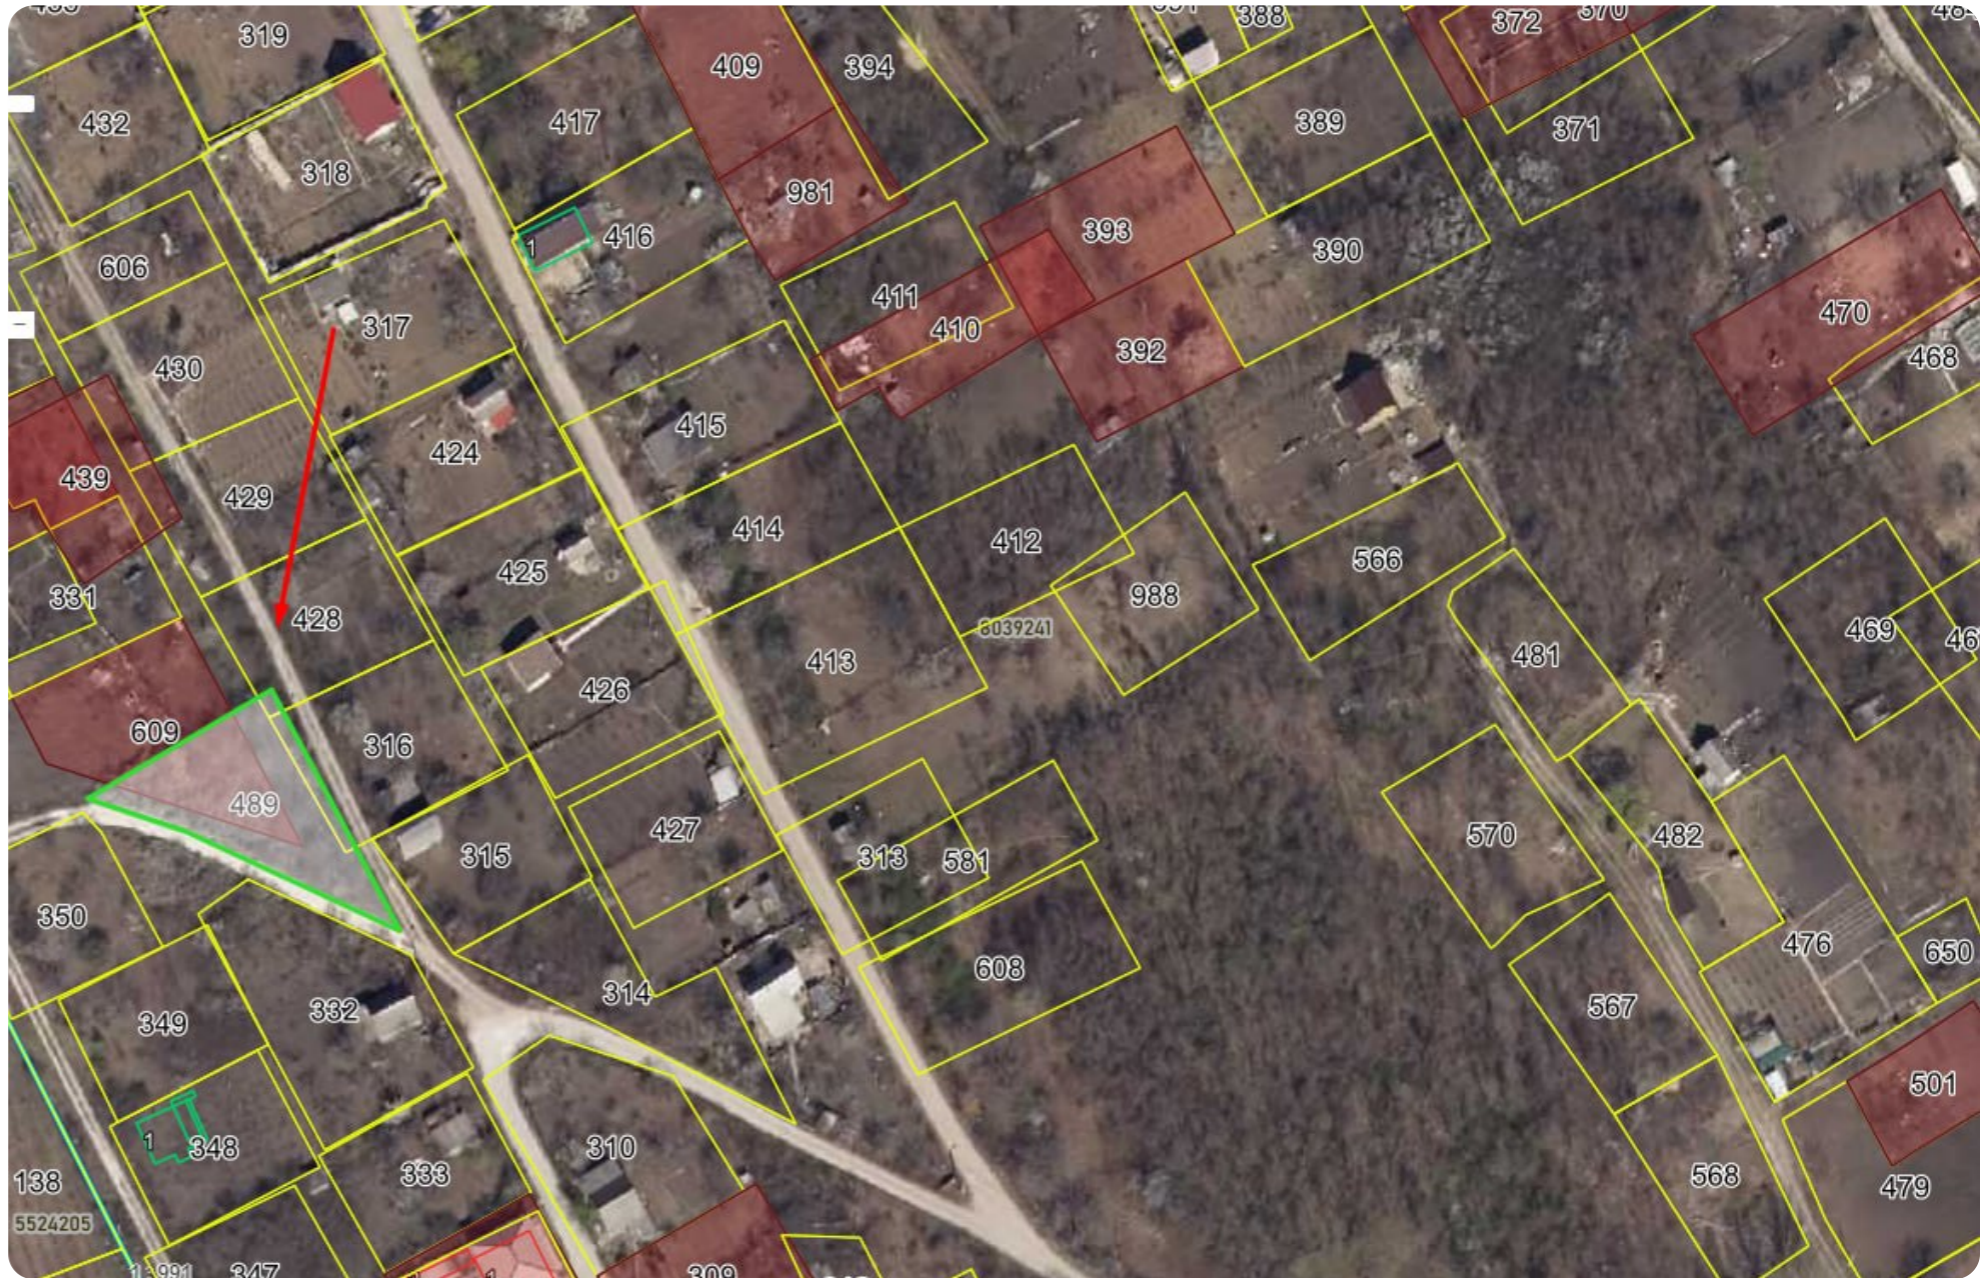

Chișinău Trușeni IP Alfa

20 000 €

8,36 ari

Dologan Andrei

Agent imobiliar

+37368599033  

Informații

ID	11975
Suprafață totală	8,36 ari
Suprafața terenului	8,36 ari
Tip lot	Teren pentru construcții

Dologan Andrei

Agent imobiliar

+37368599033  

Descriere

TOATE OFERTELE DISPONIBILE LE GĂSIȚI AICI www.topestate.md Spre vânzare TEREN pentru construcție! Amplasat: Chișinău Trușeni IP Alfa Suprafața totală: 8,36 ari. Comunicații la hotar. Comision 0% pentru cumpărătorii! Compania TOP ESTATE vă ajută în procesul de vânzare-cumpărare a unui imobil, teren sau spațiu comercial, beneficiind de consultanță juridică în domeniul imobiliar și accesarea unui credit ipotecar.