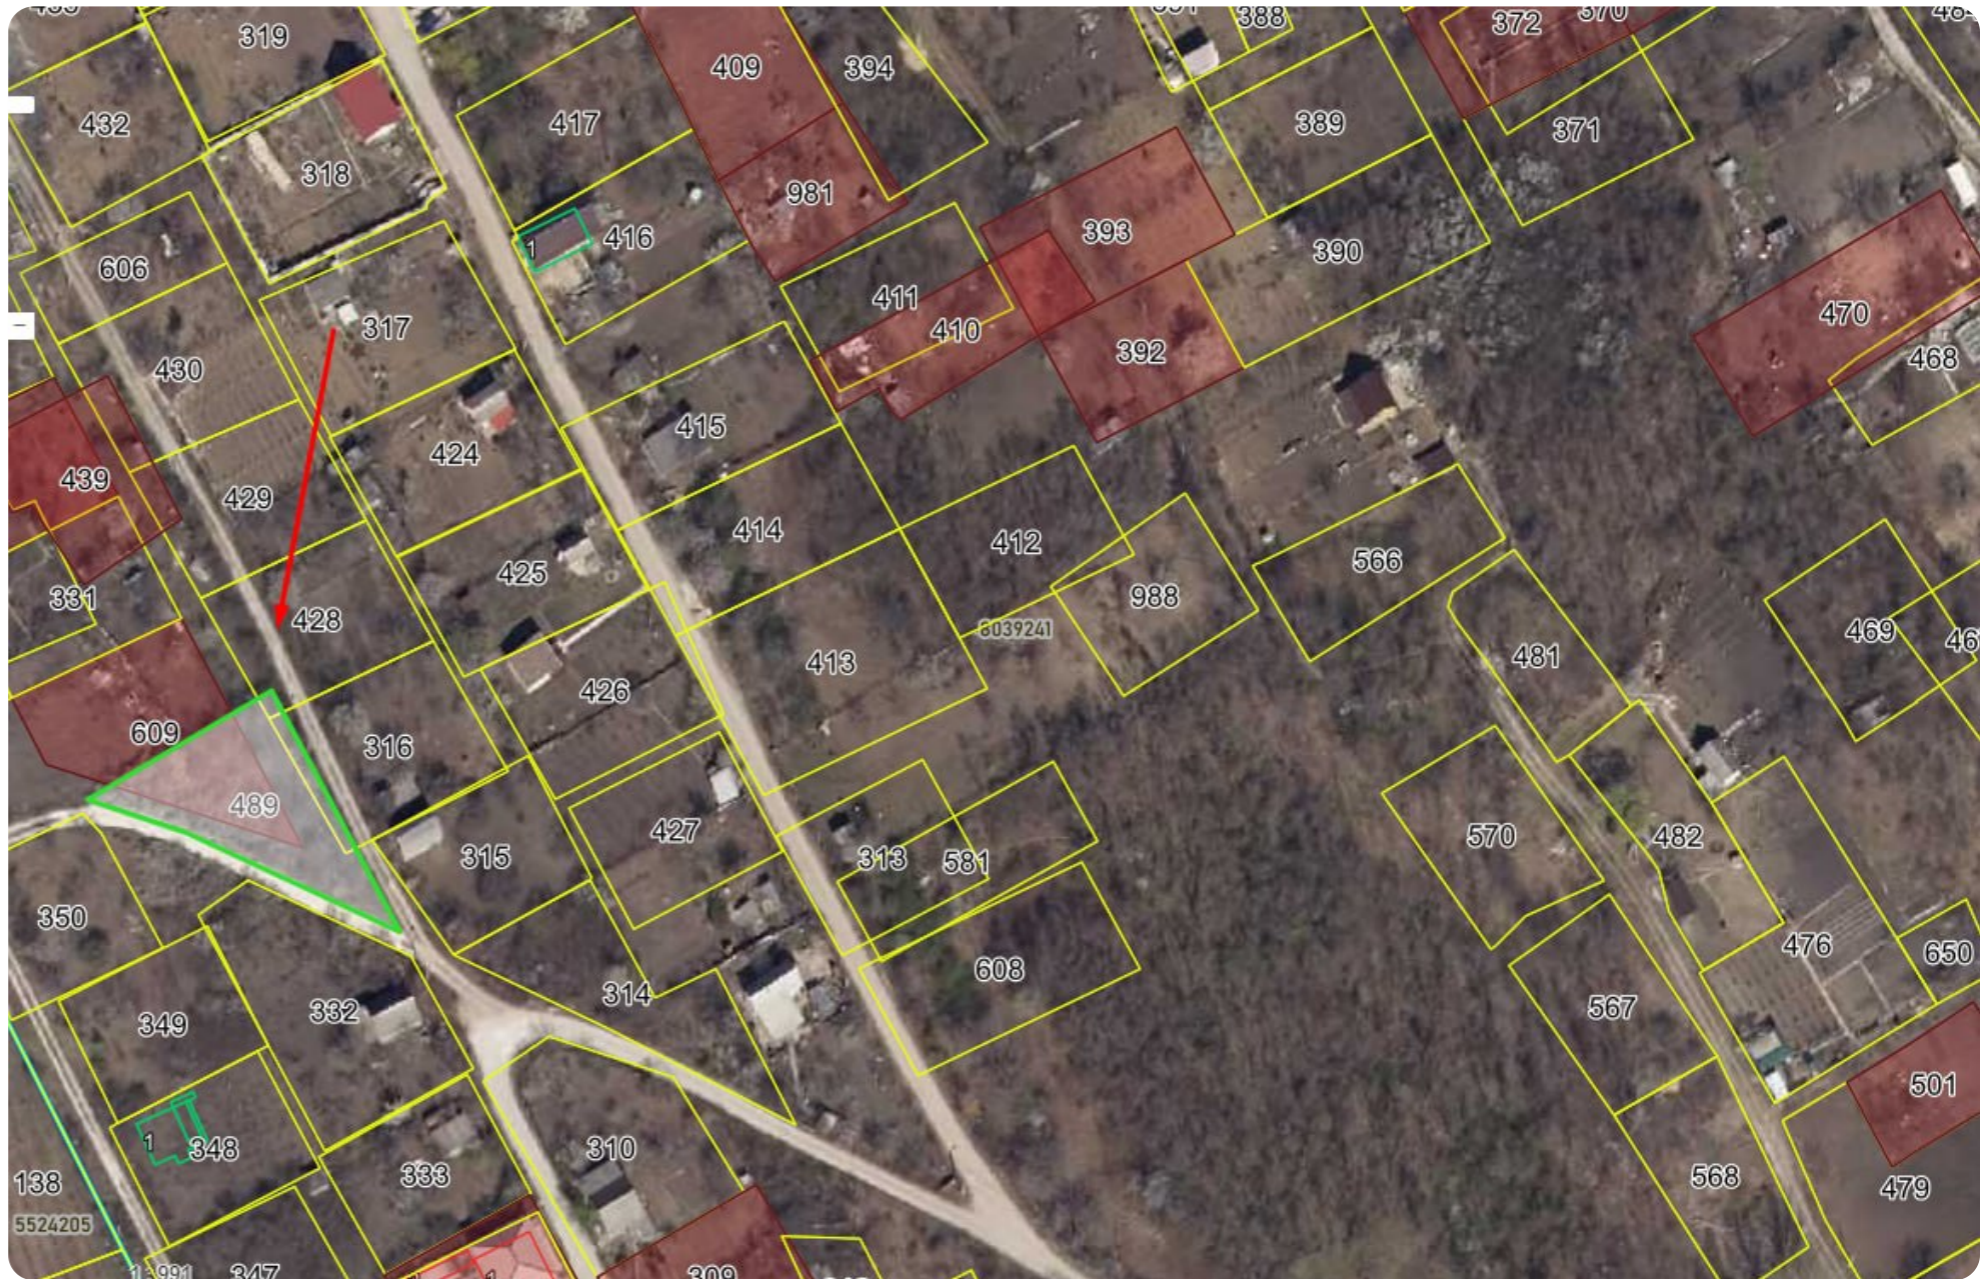

Chișinău Trușeni IP Alfa

20 000 €

8,36 ari

Dologan Andrei

Agent imobiliar

+37368599033

Informații

| | |
|---------------------|--------------------------|
| ID | 11975 |
| Suprafață totală | 8,36 ari |
| Suprafața terenului | 8,36 ari |
| Tip lot | Teren pentru construcții |

Dologan Andrei

Agent imobiliar

+37368599033  

Descriere

TOATE OFERTELE DISPONIBILE LE GĂSIȚI AICI www.topestate.md Spre vânzare TEREN pentru construcție! Amplasat: Chișinău Trușeni IP Alfa Suprafața totală: 8,36 ari. Comunicații la hotar. Comision 0% pentru cumpărătorii! Compania TOP ESTATE vă ajută în procesul de vânzare-cumpărare a unui imobil, teren sau spațiu comercial, beneficiind de consultanță juridică în domeniul imobiliar și accesarea unui credit ipotecar.