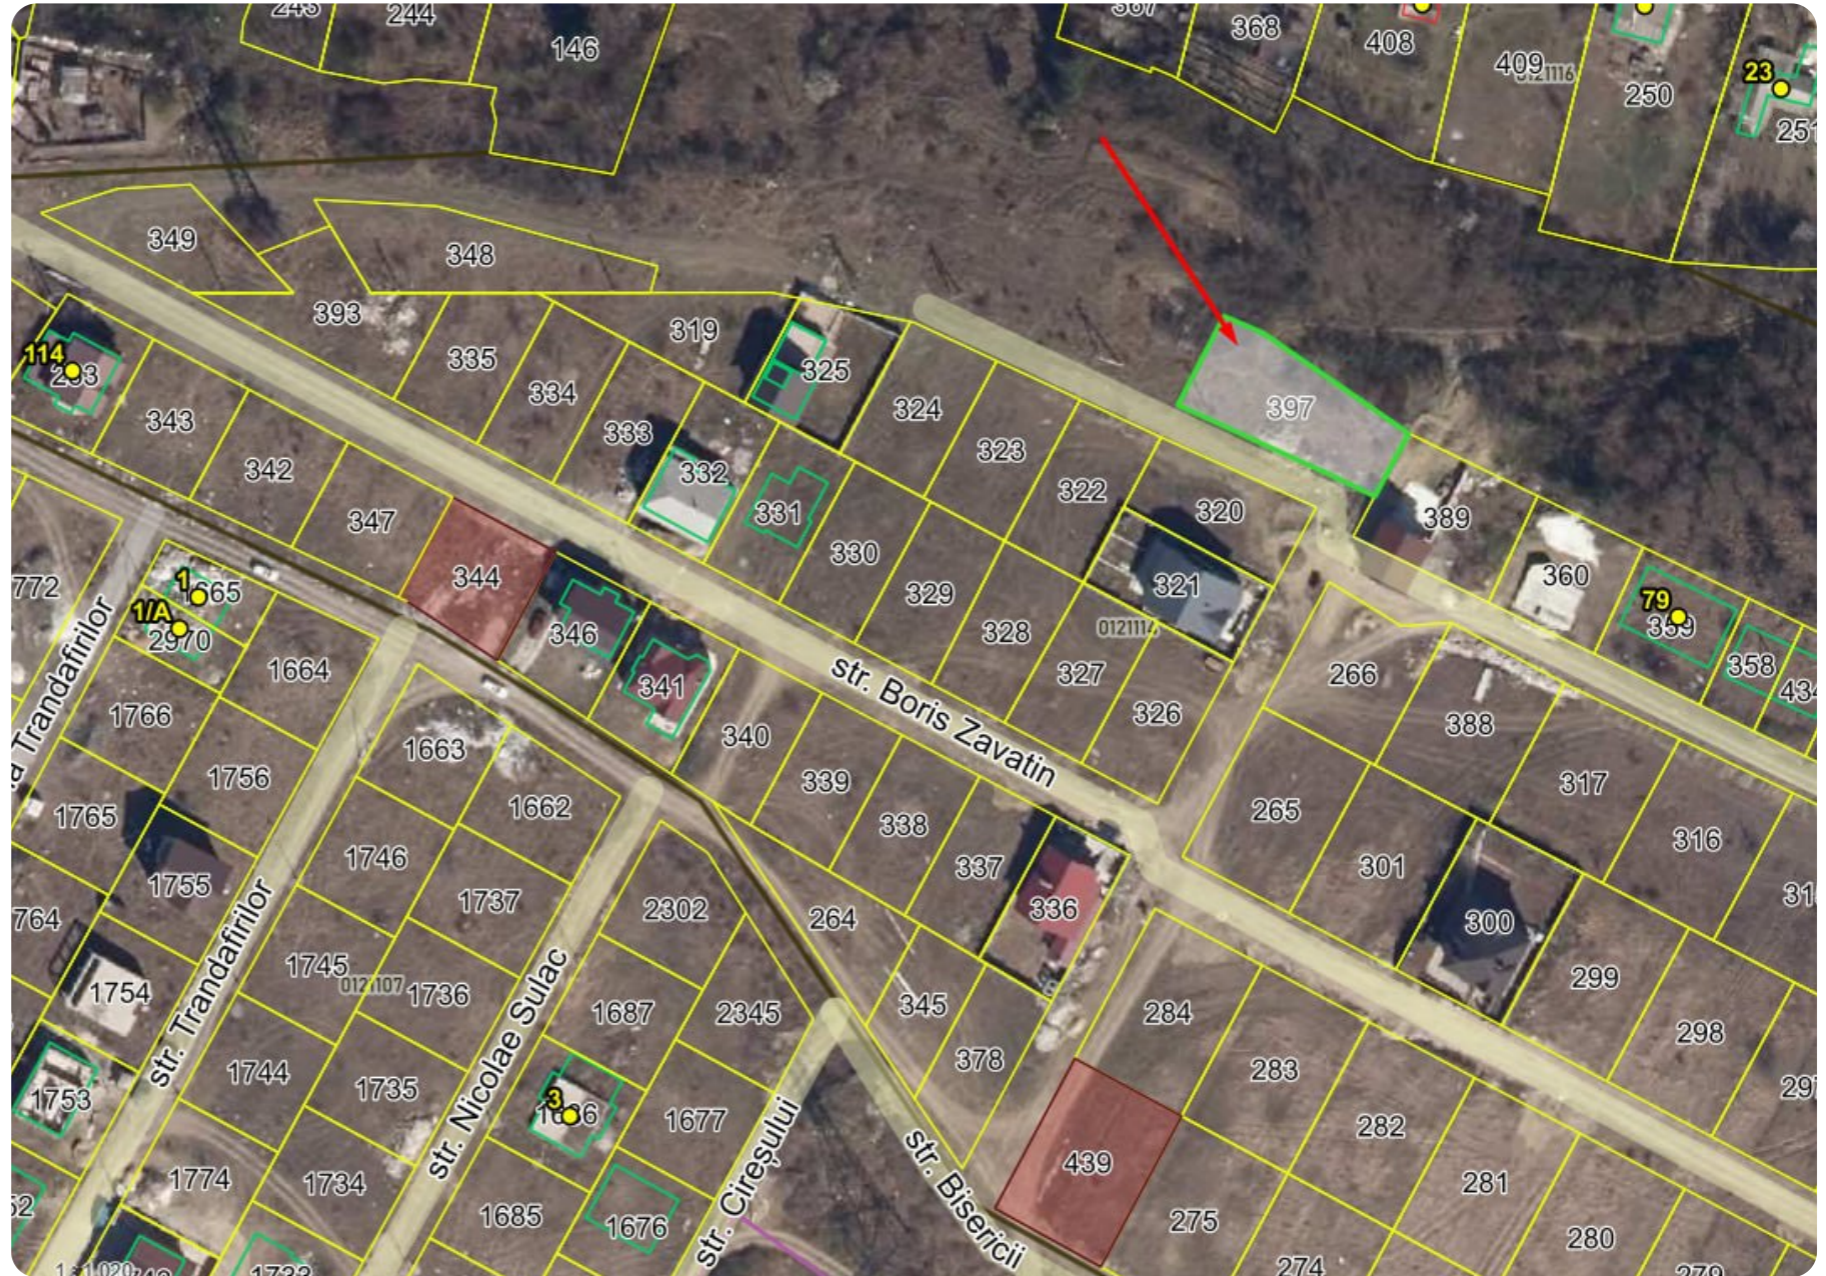

Chișinău Durlești str. Eremei Stratan

57 900 €

5.61 ari

Copacinschi Aurica

Agent imobiliar

+37368599393

Informații

ID	12028
Suprafață totală	5.61 ari
Suprafața terenului	5,61 ari
Tip lot	Teren pentru construcții

Amplasat în localitate

Copacinschi Aurica

Agent imobiliar

+37368599393  

Descriere

TOATE OFERTELE DISPONIBILE LE GĂSIȚI AICI www.topestate.md Spre vânzare TEREN pentru construcție! Într-o zonă nouă și liniștită, cu priveliște frumoasă spre sectorul Buiucani Amplasat: Dulești str. Eremei Stratan Suprafața totală: 5,61 ari. Comunicații la hotar. Comision 0% pentru cumpărători! Compania TOP ESTATE vă ajută în procesul de vânzare-cumpărare a unui imobil, teren sau spațiu comercial, beneficiind de consultanță juridică în domeniul imobiliar și accesarea unui credit ipotecar.