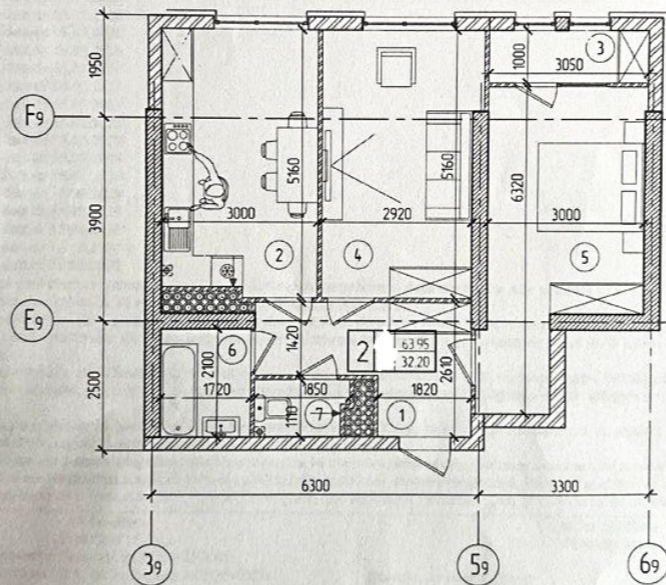

### Informații

ID	12052
Suprafață totală	67m <sup>2</sup>
Nivelul	15
Număr de nivele	18
Balcon	1 balcon
Fond locativ	Cladire nouă
Tipul clădirii	Cărămidă
Starea apartamentului	La alb
Seria	Individuală
Living	Apartament cu living

+37369772084

Schema amplasarii  
blocurilor

Schema amplasarii  
apartamentului la etaj

Nr.	Explicatie	S. m <sup>2</sup>
1	Antreu-Hall	8.10
2	Bucatarie	15.10
3	Veranda	3.05
4	Salon	15.90
5	Dormitor	16.30
6	Baie	3.60
7	WC	1.90