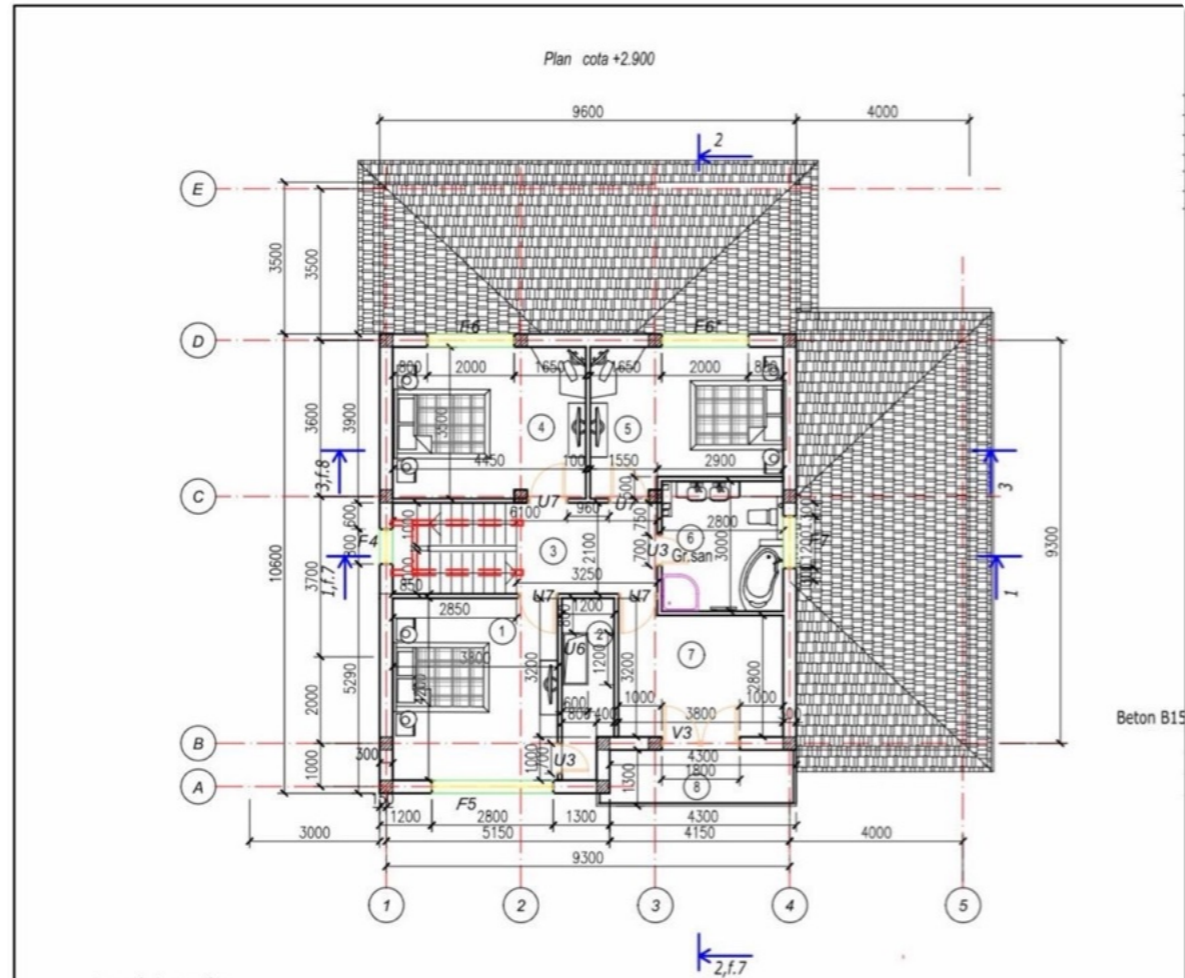

Informații

ID	12070
Suprafață totală	250m ²
Suprafața terenului	6 ari
Nivele	2 nivele
Starea casei	La gri
Fond locativ	Beton celular
Bloc sanitar	2
Canalizare	Cu canalizare
Gazeificare	Cu gazeificare

Golubaș Ștefan

Legenda incaperilor

Ndr.	Denumirea incaperilor	Suprafata,m2					
		casa	casa				
1.	Vestibul	6.8	7.	Garderoba	3.90		
2.	Camera de zi	22.50	8.	Garaj	22.20		
3.	Hol cu scara	12.80	9.	Camera tehnica	4.90	ASP	N.Papanaga
4.	Sufragerie	20.65	10.	Acces subsol	4.90		
5.	Bucatarie	10.85	11.	Terasa acoperita	33.60	Arh.	N.Papanaga
6.	Grup sanitar	5.90		Total / Locativ:	-149.0(inclusiv terasa)	115.4 / 22.20	