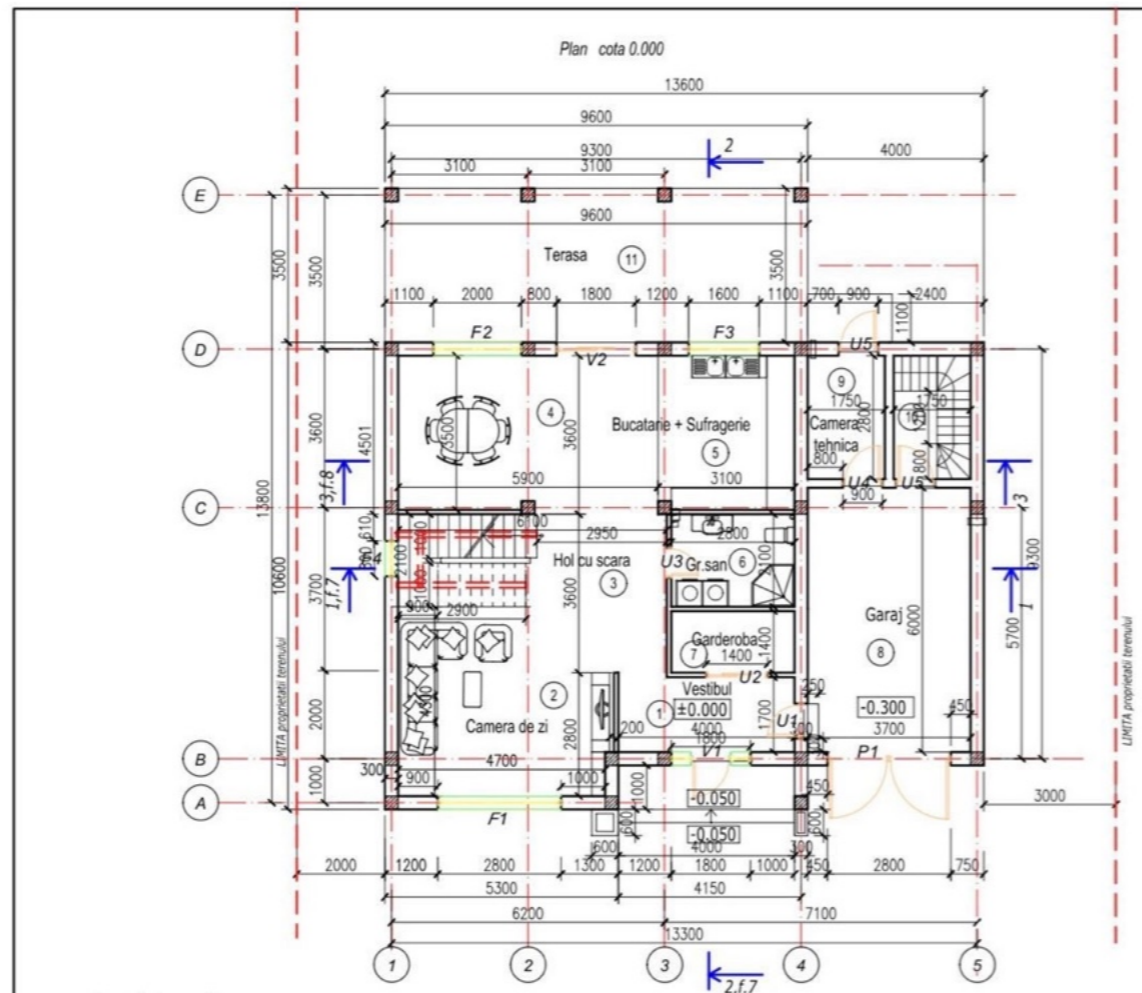

Informații

ID	12070
Suprafață totală	250m ²
Suprafața terenului	6 ari
Nivele	2 nivele
Starea casei	La gri
Fond locativ	Beton celular
Bloc sanitar	2
Canalizare	Cu canalizare
Gazeificare	Cu gazeificare

Golubaș Ștefan

Legenda incaperilor

Ndr.	Denumirea incaperilor	Suprafata,m2					
		casa	casa				
1.	Vestibul	6.8	7.	Garderoba	3.90		
2.	Camera de zi	22.50	8.	Garaj	22.20		
3.	Hol cu scara	12.80	9.	Camera tehnica	4.90	ASP	N.Papanaga
4.	Sufragerie	20.65	10.	Acces subsol	4.90		
5.	Bucatarie	10.85	11.	Terasa acoperita	33.60	Arh.	N.Papanaga
6.	Grup sanitar	5.90		Total / Locativ:	-149.0(inclusiv terasa)	115.4 / 22.20	