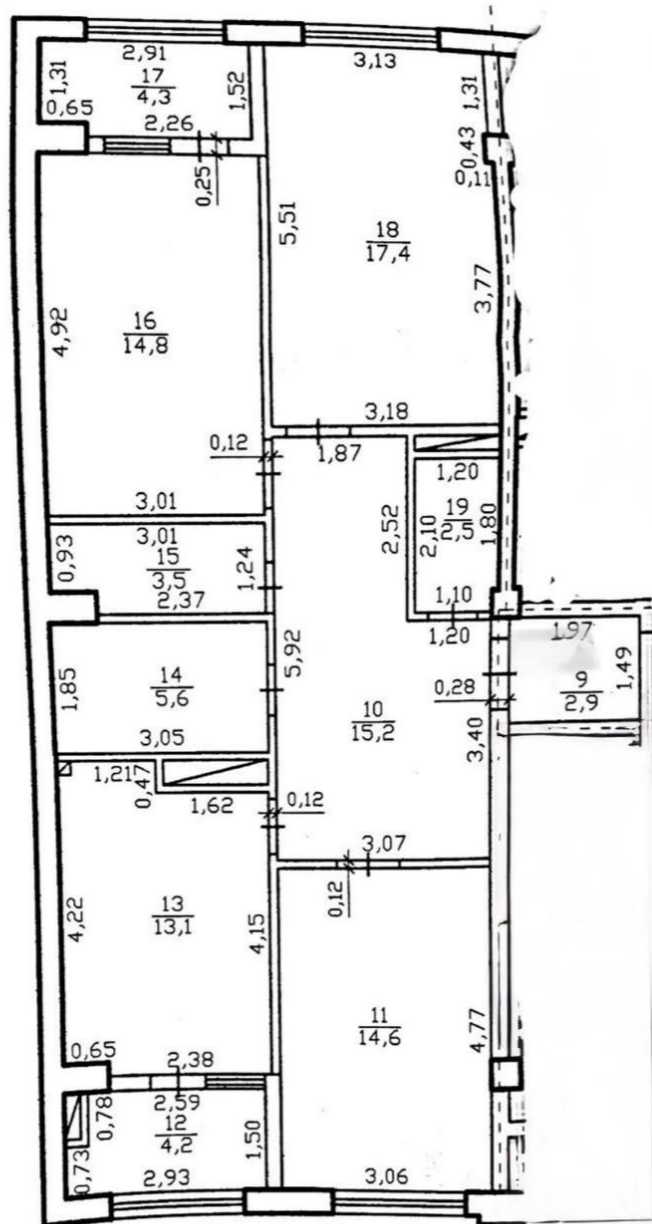

Descriere

TOATE OFERTELE DISPONIBILE LE GĂSIȚI

AICI www.topestate.md Spre vânzare apartament cu suprafața de 95 m.p. amplasat pe str. Lipcani
Compartimentare: - 3 dormitoare - Bucătărie - 2 blocuri sanitare - Antreu - 2 balcoane
Beneficii: - Varianta albă - Geamuri termopane - Încălzire autonomă - Izolare termică și fonică - Ușă blindată - Ascensor - Teren de joacă - Parcare subterană, deschisă - Curte de tip închis în imediată apropiere: - Linella - Farmacie - Grădiniță - Școală
Acces facil la transportul public în orice direcție a orașului.
Comision 0% pentru cumpărător!
Compania TOP ESTATE vă ajută în procesul de vânzare-cumpărare a unui imobil, teren sau spațiu comercial, beneficiind de consultanță juridică în domeniul imobiliar și accesarea unui credit ipotecar.

Braga Aurelia

Agent imobiliar

+37361000174

95,2