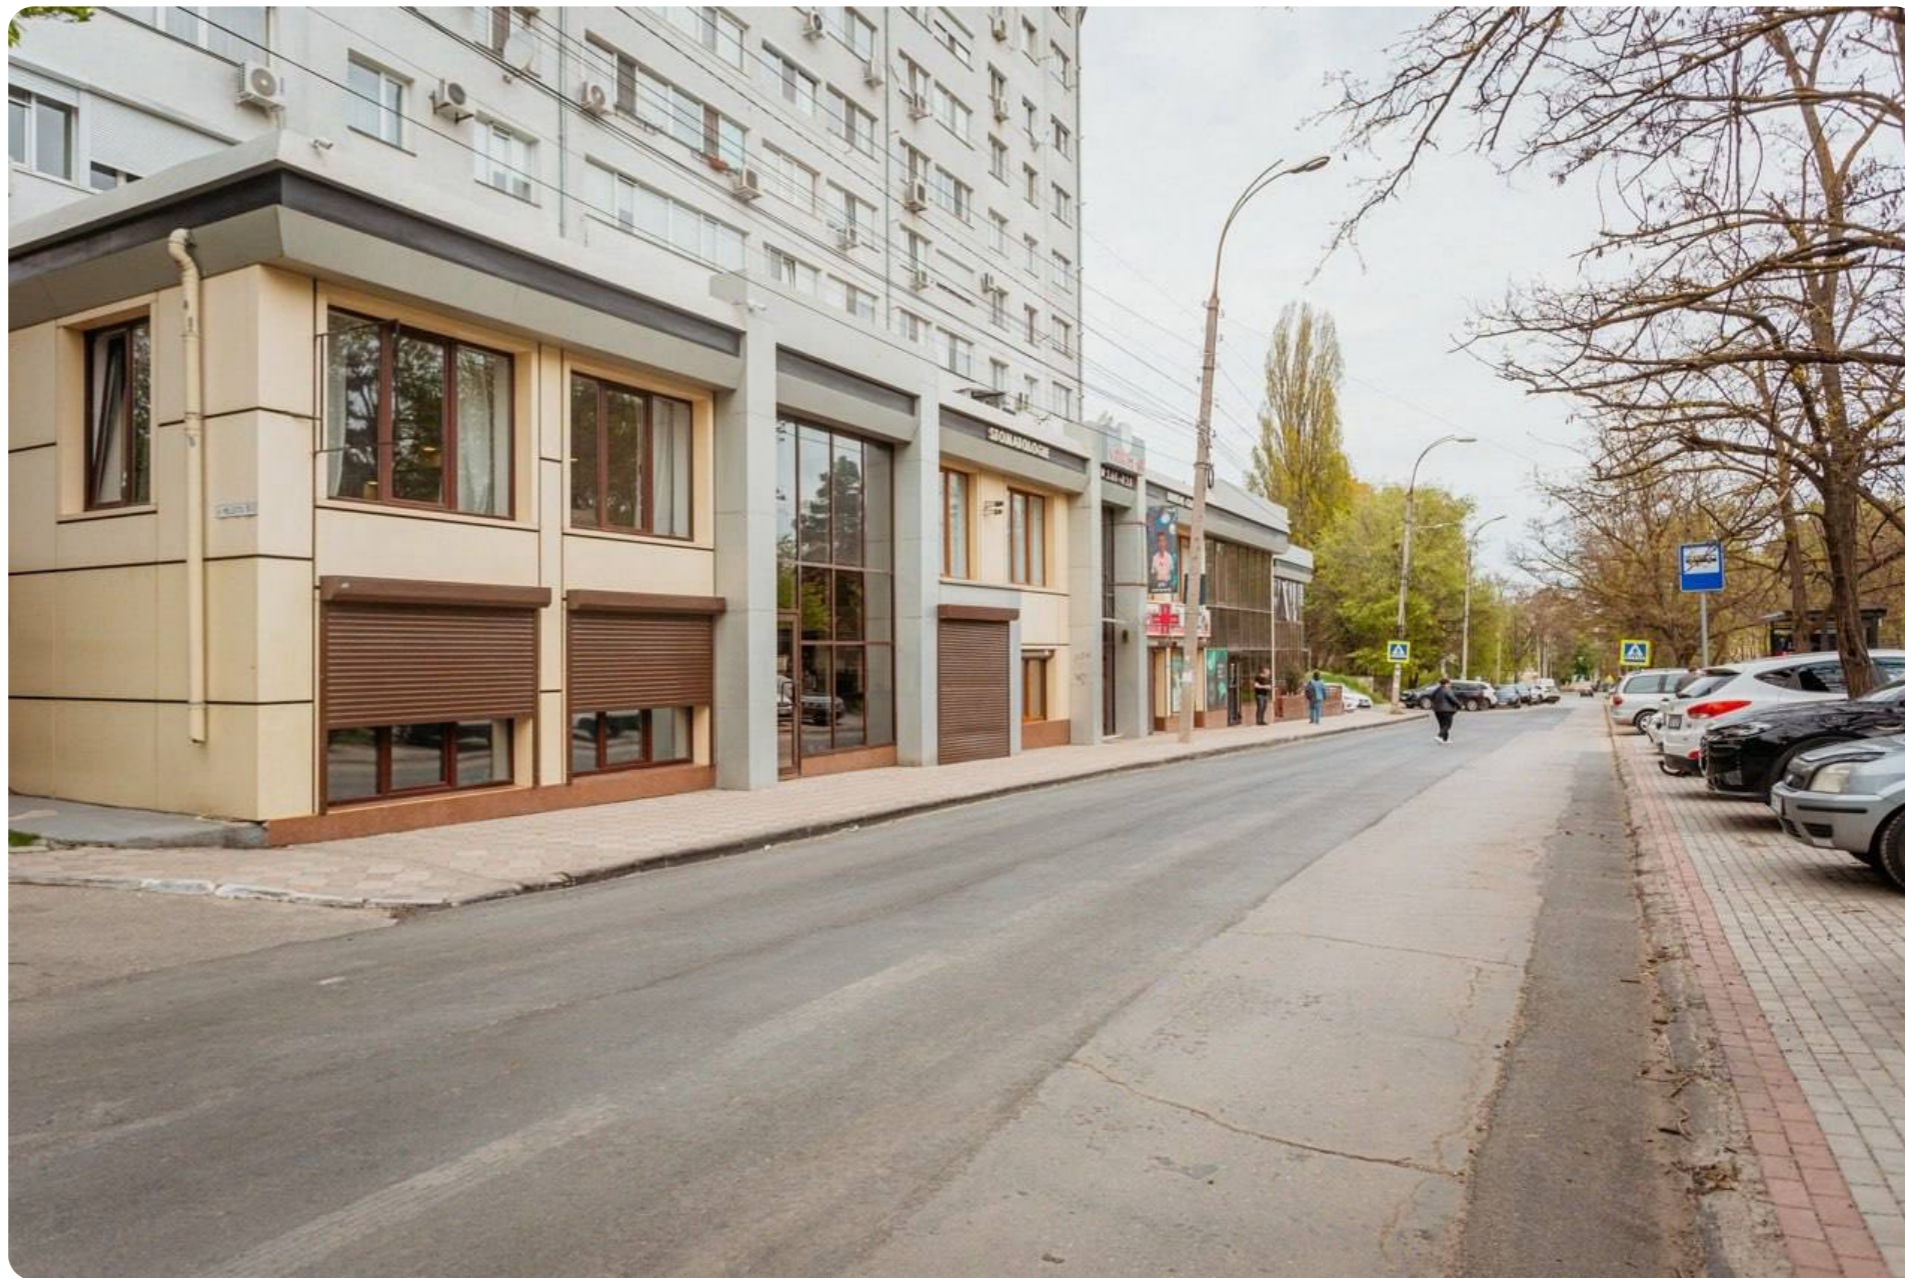

Chișinău Centru str. Melestiu

**389 400 €**

 177 m<sup>2</sup>

 1/2

**Deordita Alina**

Team Leader

+37360335999  

## Descriere

TOATE OFERTELE DISPONIBILE LE GĂSIȚI AICI [www.topestate.md](http://www.topestate.md) Spre vânzare spațiu comercial în 2 nivele cu o suprafață de 177 m.p. localizat pe str. Melestiu Beneficiile spațiului: - Reparație euro - Geamuri panoramice - Încălzire autonomă - 2 blocuri sanitare - Bucătărie - Intrare separată - Parcare de tip deschis (2 locuri de parcare proprii incluse) - Prima linie Comision 0% pentru cumpărători! Compania TOP ESTATE vă ajută în procesul de vânzare-cumpărare a unui imobil, teren sau spațiu comercial, beneficiind de consultanță juridică în domeniul imobiliar și accesarea unui credit ipotecar.