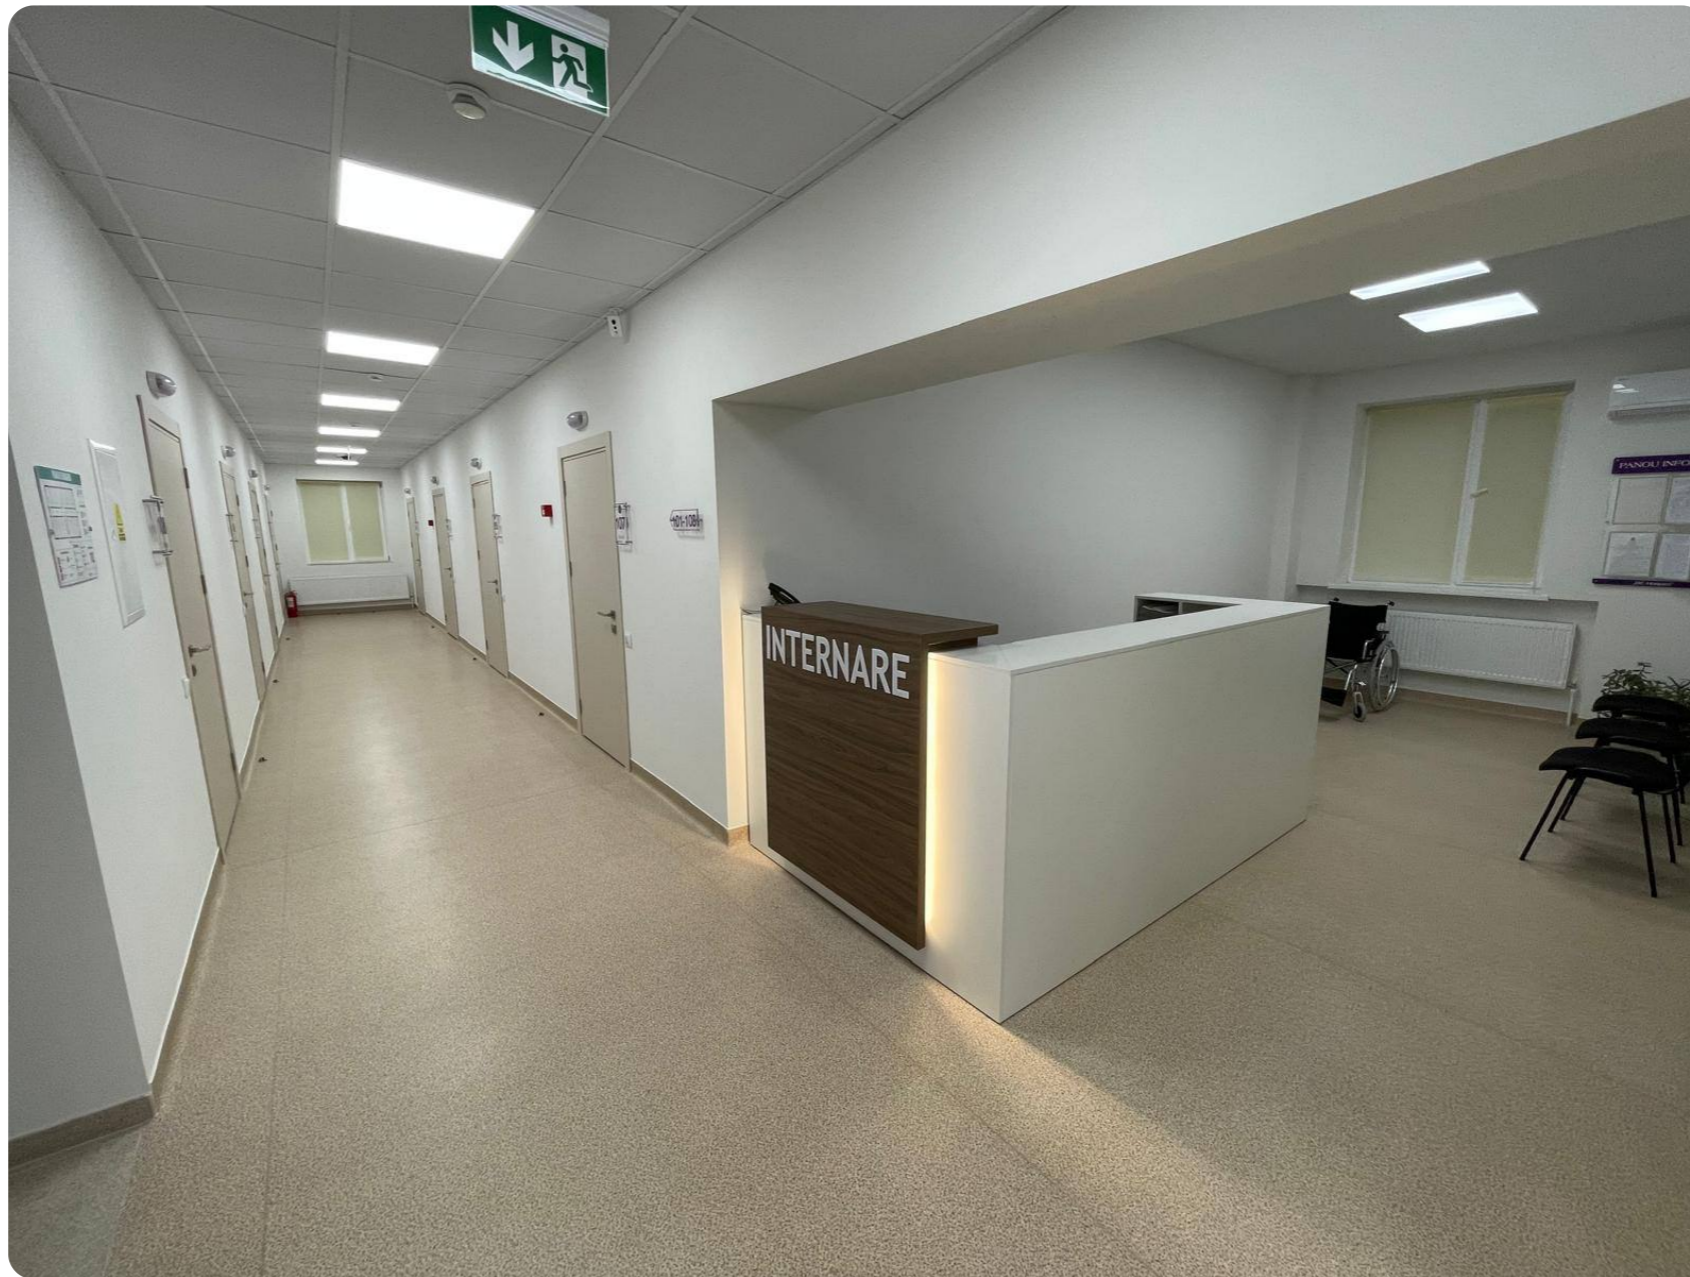

Geamuri termopan

Supermarket

Ieșire la drum

Roșca Irina

Agent imobiliar

+37361000190

Descriere

TOATE OFERTELE DISPONIBILE LE GĂSIȚI
AICI www.topestate.md Spre vânzare spațiu
comercial, clinică cu o suprafață de 1380
m.p. și 3,829 ha teren aferent localizat în sat.
Roșu str. Protoiereul Gheorghe
Utilitățile spațiului: - Varianta euro -
Geamuri termopan - Încălzire autonomă -
8 blocuri sanitare - Parcare de tip
deschis Comision 0% pentru
cumpărător! Compania TOP ESTATE vă ajută
în procesul de vânzare-cumpărare a unui
imobil, teren sau spațiu comercial,
beneficiind de consultanță juridică în
domeniul imobiliar și accesarea unui credit
ipotecar