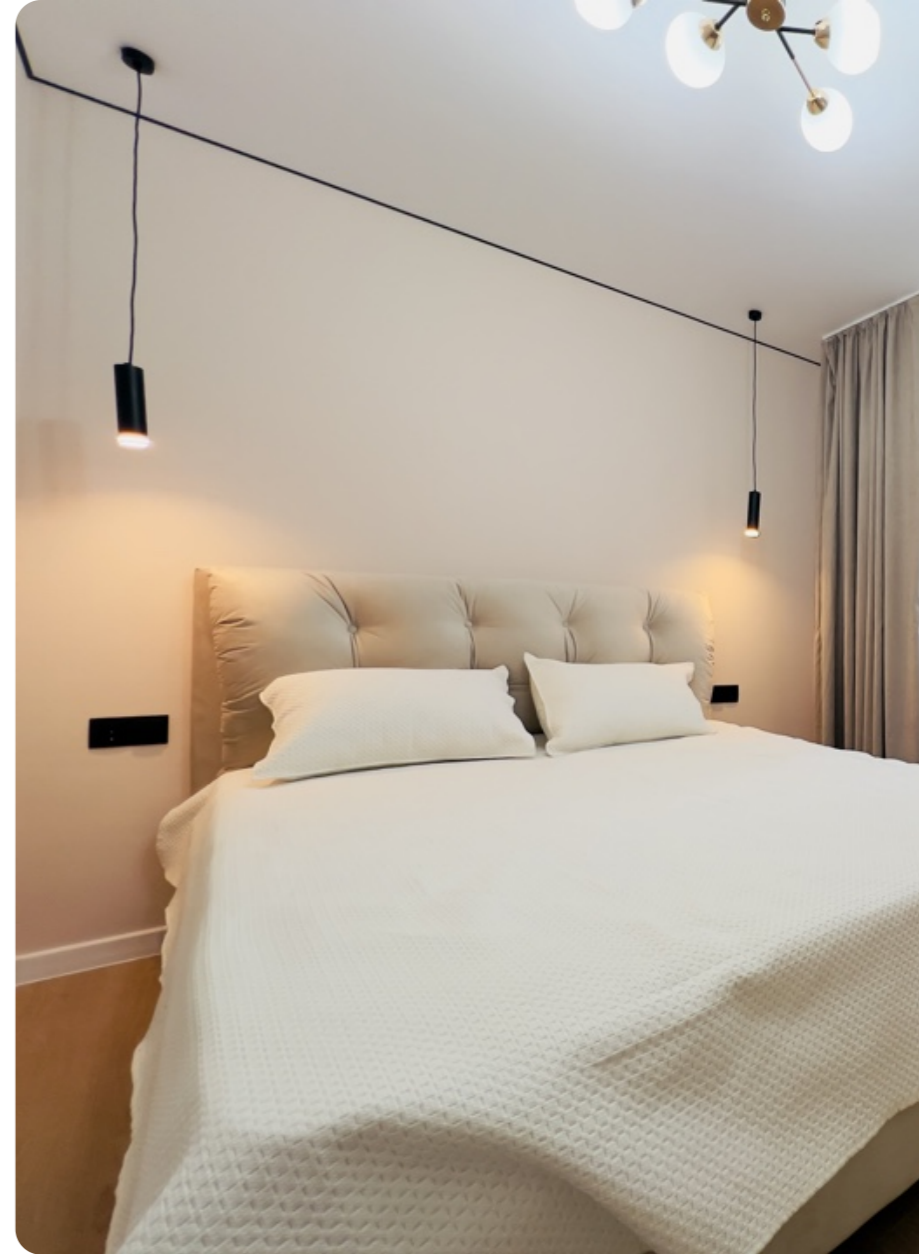

Bloc dat în
exploatare