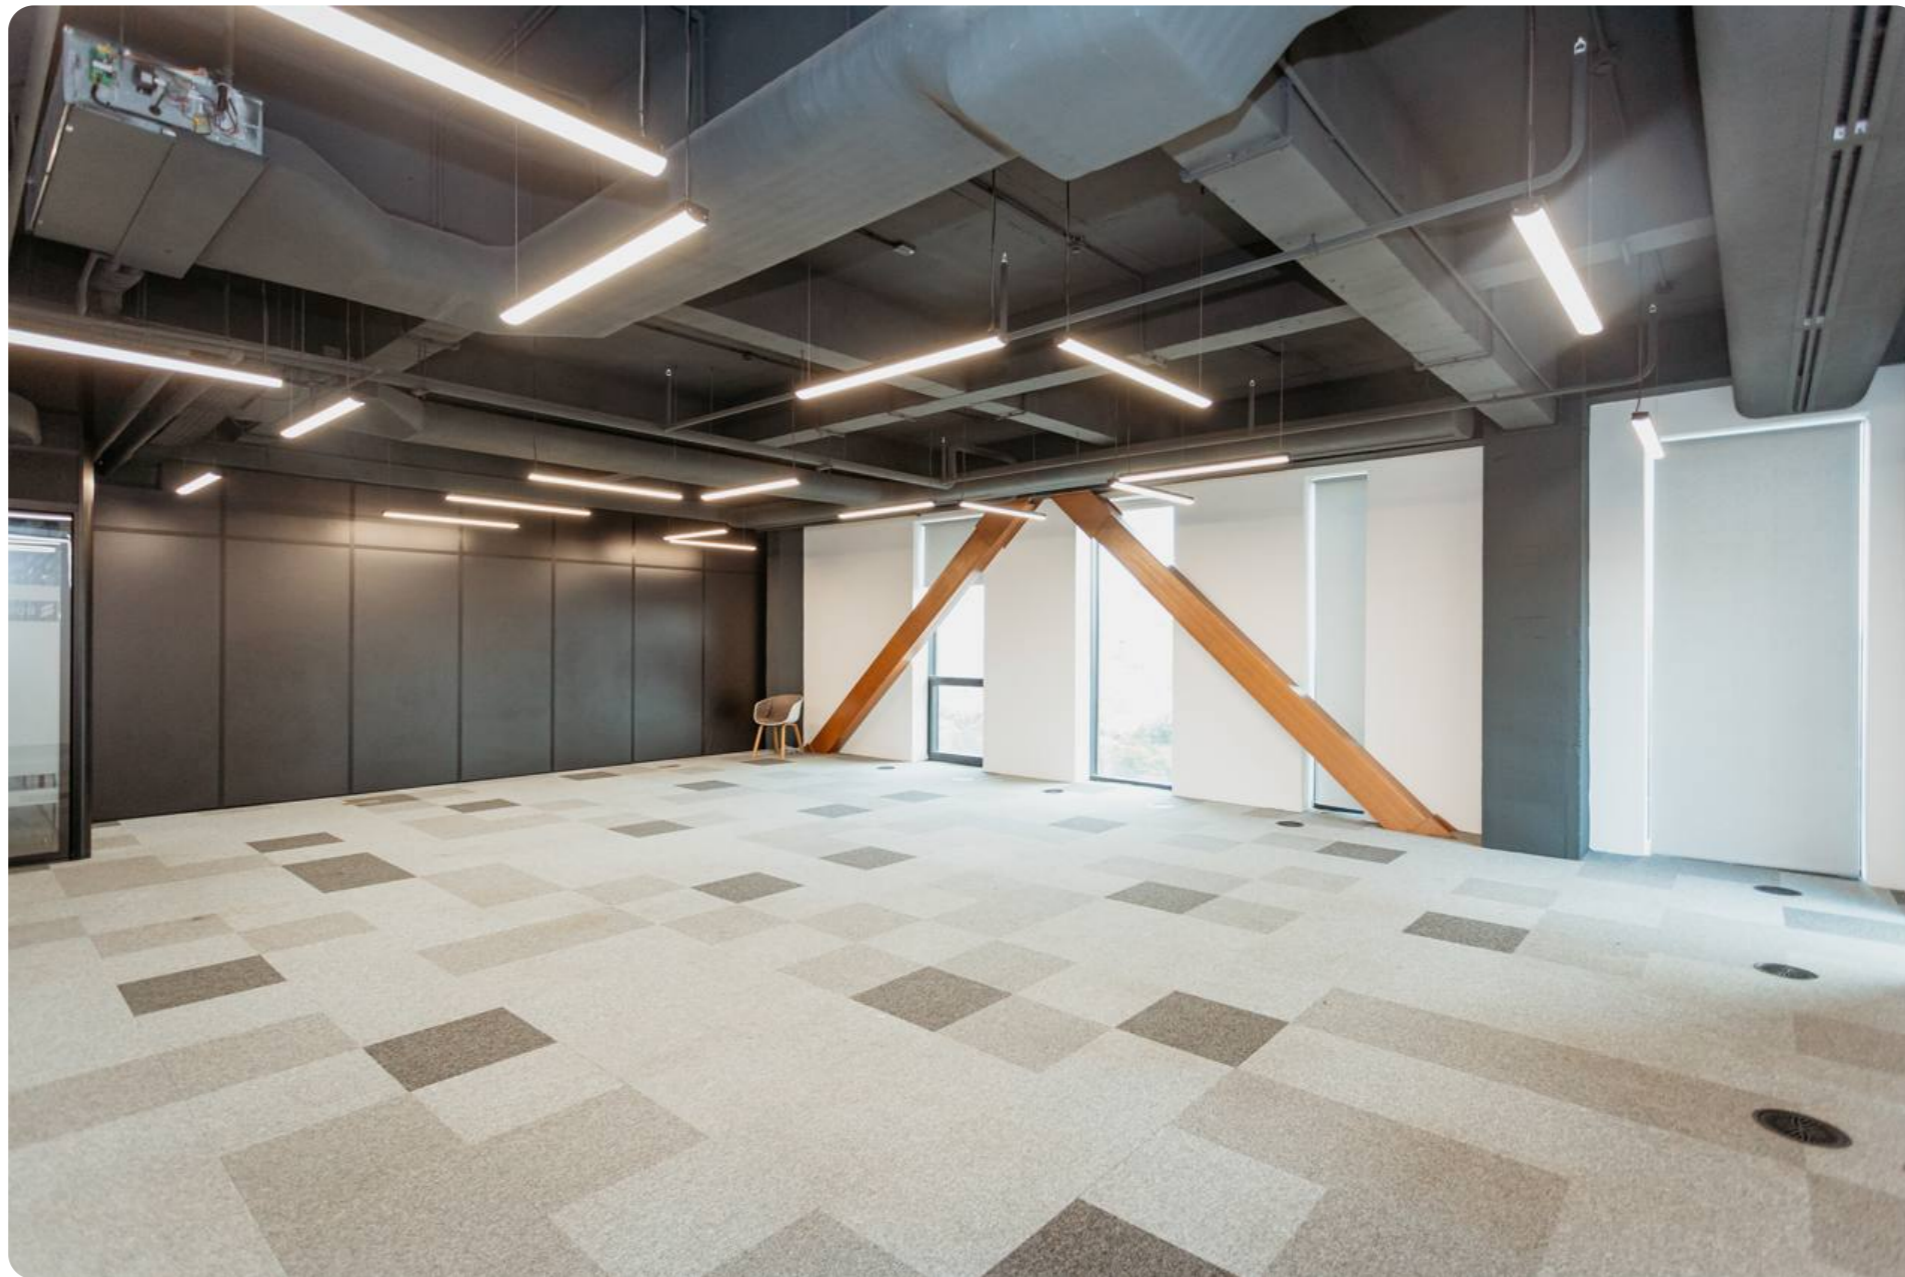

Descriere

TOATE OFERTELE DISPONIBILE LE GĂSIȚI AICI www.topestate.md Spre chirie spațiu comercial cu o suprafață de 150 m.p. localizat pe str. Mihai Viteazul DIGITAL ParkBeneficiile spațiului: - Varianta euro - Geamuri panoramice - Încălzire autonomă - Bucătărie - Balcon - Bloc sanitar - Parcare de tip deschis - Prima linie Comision 0% pentru chiriași! Compania TOP ESTATE vă ajută în procesul de vânzare-cumpărare a unui imobil, teren sau spațiu comercial, beneficiind de consultanță juridică în domeniul imobiliar și accesarea unui credit ipotecar,

+37368022206