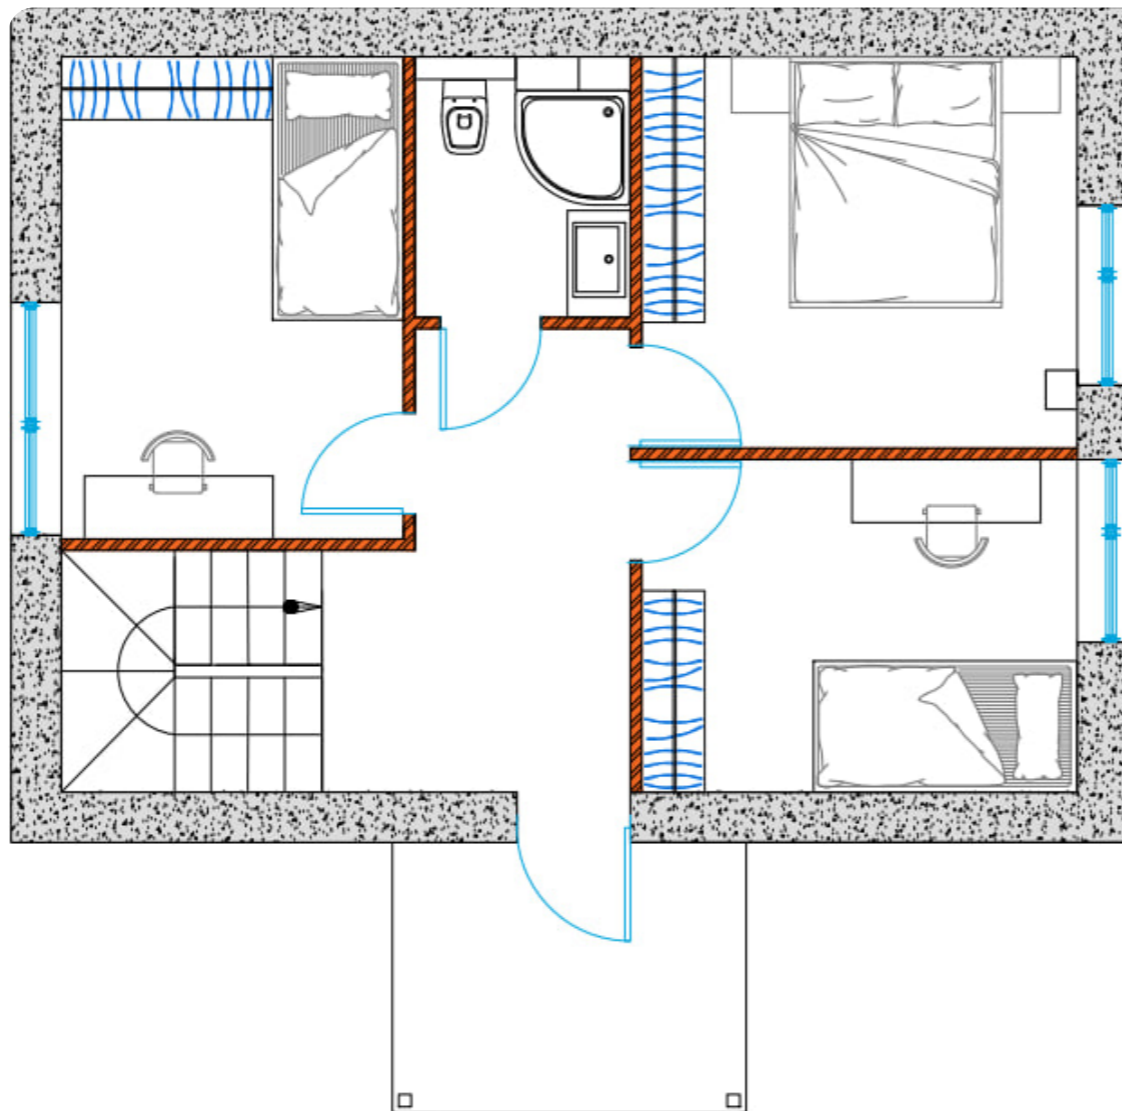

2

Ceban Cristian

Agent imobiliar

+37361000181

Elaborat	Bulgac Irina			Casa particulara (proiect interior), com.Tohatin, IP Ogonioc, lot.88	Faza	Planșa	Planșe
					PC	IA-6	
				Plan releveu , parter Sc. 1-100			

Elaborat	Bulgac Irina					Faza	Planşa	Planşe
						PC	IA-6	
						Casa particulara (proiect interior), com.Tohatin, IP Ogoniuc, lot.88		
						Plan mobilier, parter Sc. 1-100		

Elaborat	Bulgac Irina			Casa particulara (proiect interior), com.Tohatin, IP Ogonioc, lot.88	Faza	Planşa	Planşe
					PC	IA-6	
				Plan mobilier, etaj Sc. 1-100			