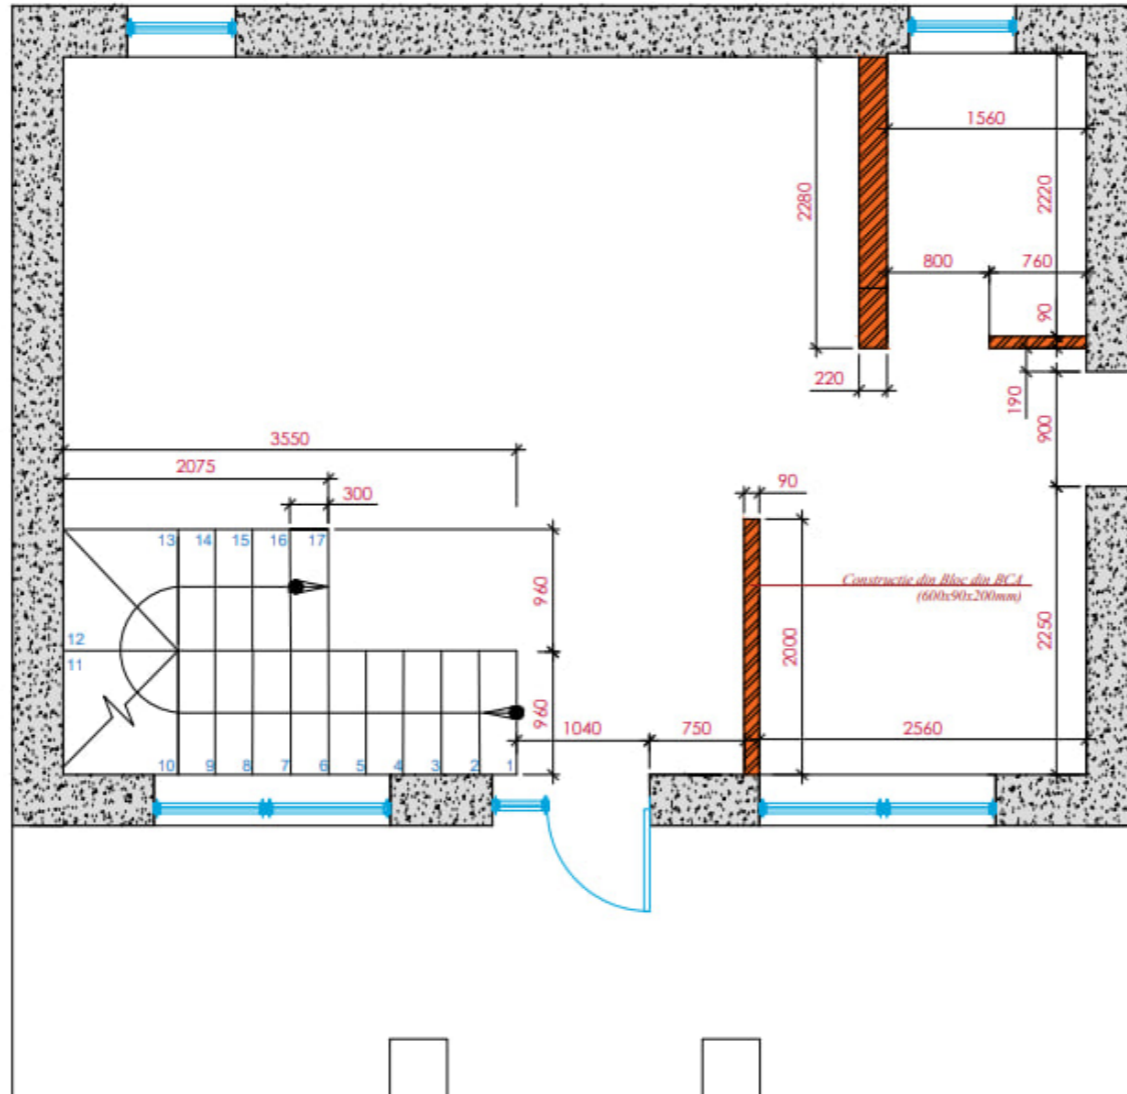

Informații

ID	12307
Suprafață totală	120m ²
Suprafața terenului	6,5 ari
Nivele	2 nivele
Starea casei	La alb
Fond locativ	Cotileț
Bloc sanitar	2
Instalații sanitare	Cu instalații sanitare
Canalizare	Cu canalizare
Gazeificare	Cu gazeificare

2

Ceban Cristian

Agent imobiliar

+37361000181

Elaborat	Bulgac Irina			Casa particulara (proiect interior), com.Tohatin, IP Ogonioc, lot.88	Faza	Planșa	Planșe
					PC	IA-6	
				Plan releveu , parter Sc. 1-100			

Elaborat	Bulgac Irina					Faza	Planşa	Planşe
						PC	IA-6	
						Casa particulara (proiect interior), com.Tohatin, IP Ogoniuc, lot.88		
						Plan mobilier, parter Sc. 1-100		

Elaborat	Bulgac Irina			Casa particulara (proiect interior), com.Tohatin, IP Ogonioc, lot.88	Faza	Planşa	Planşe
					PC	IA-6	
				Plan mobilier, etaj Sc. 1-100			