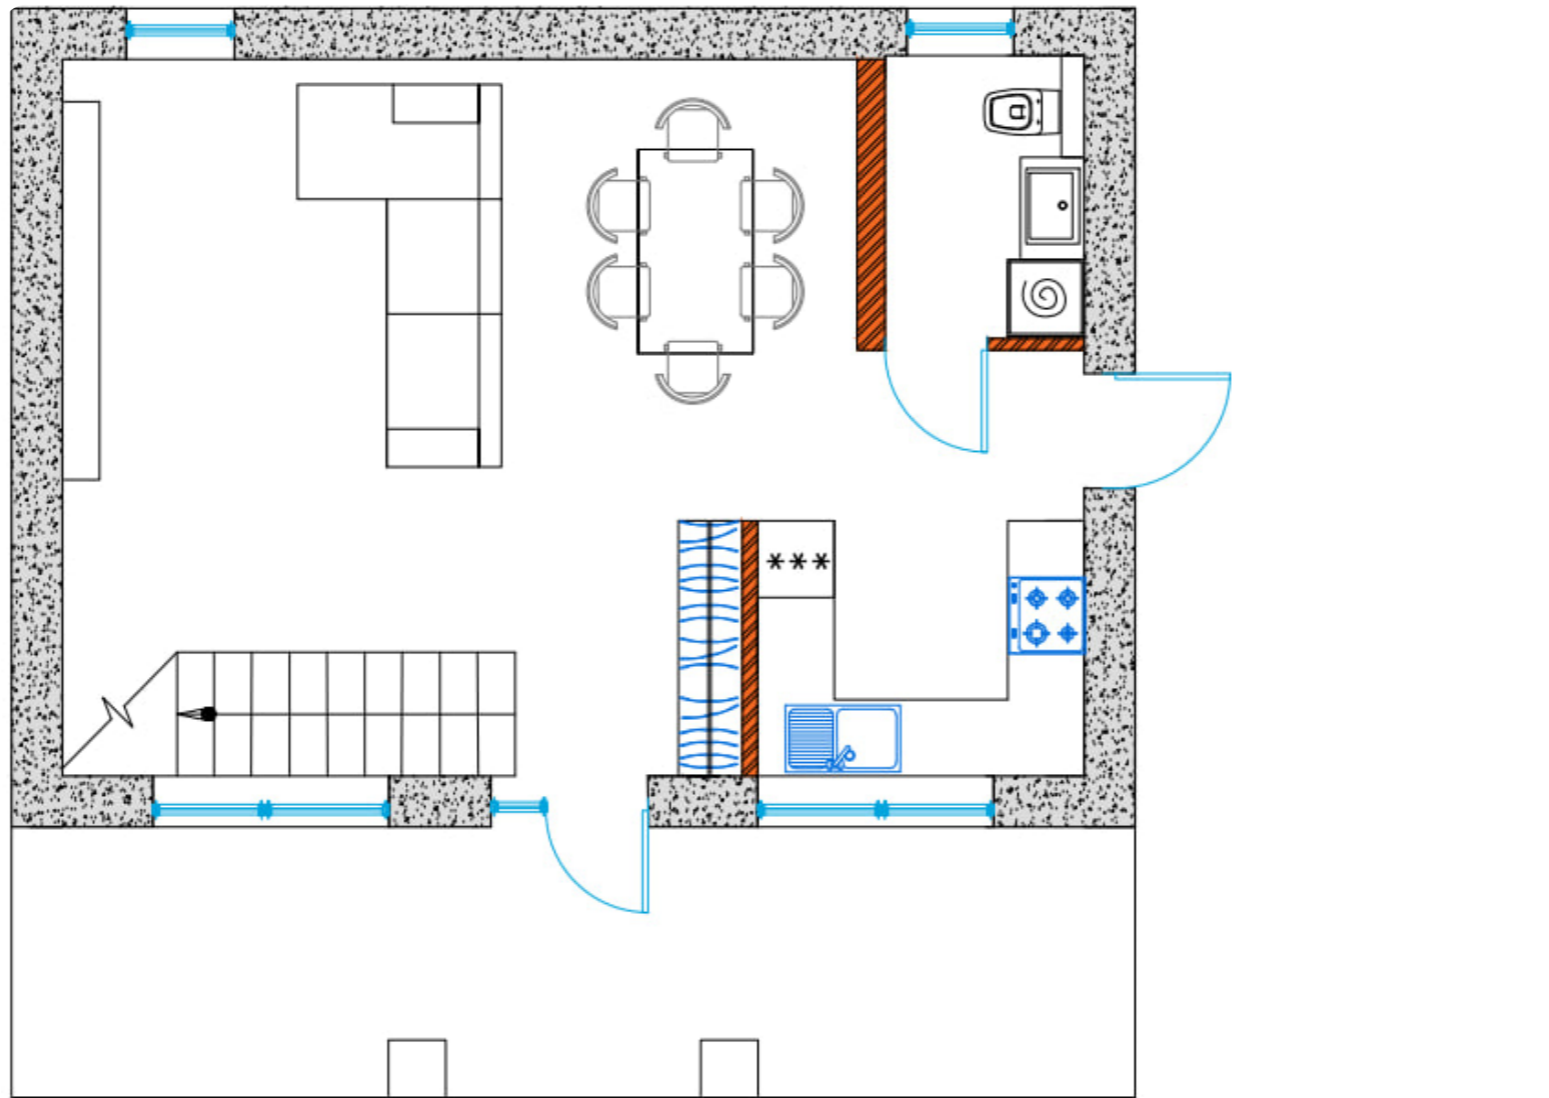

Elaborat	Bulgac Irina					Faza	Planşa	Planşe
						PC	IA-6	
						Casa particulara (proiect interior), com.Tohatin, IP Ogoniuc, lot.88		
						Plan mobilier, parter Sc. 1-100		

Elaborat	Bulgac Irina			Casa particulara (proiect interior), com.Tohatin, IP Ogonioc, lot.88	Faza	Planşa	Planşe
					PC	IA-6	
				Plan mobilier, etaj Sc. 1-100			