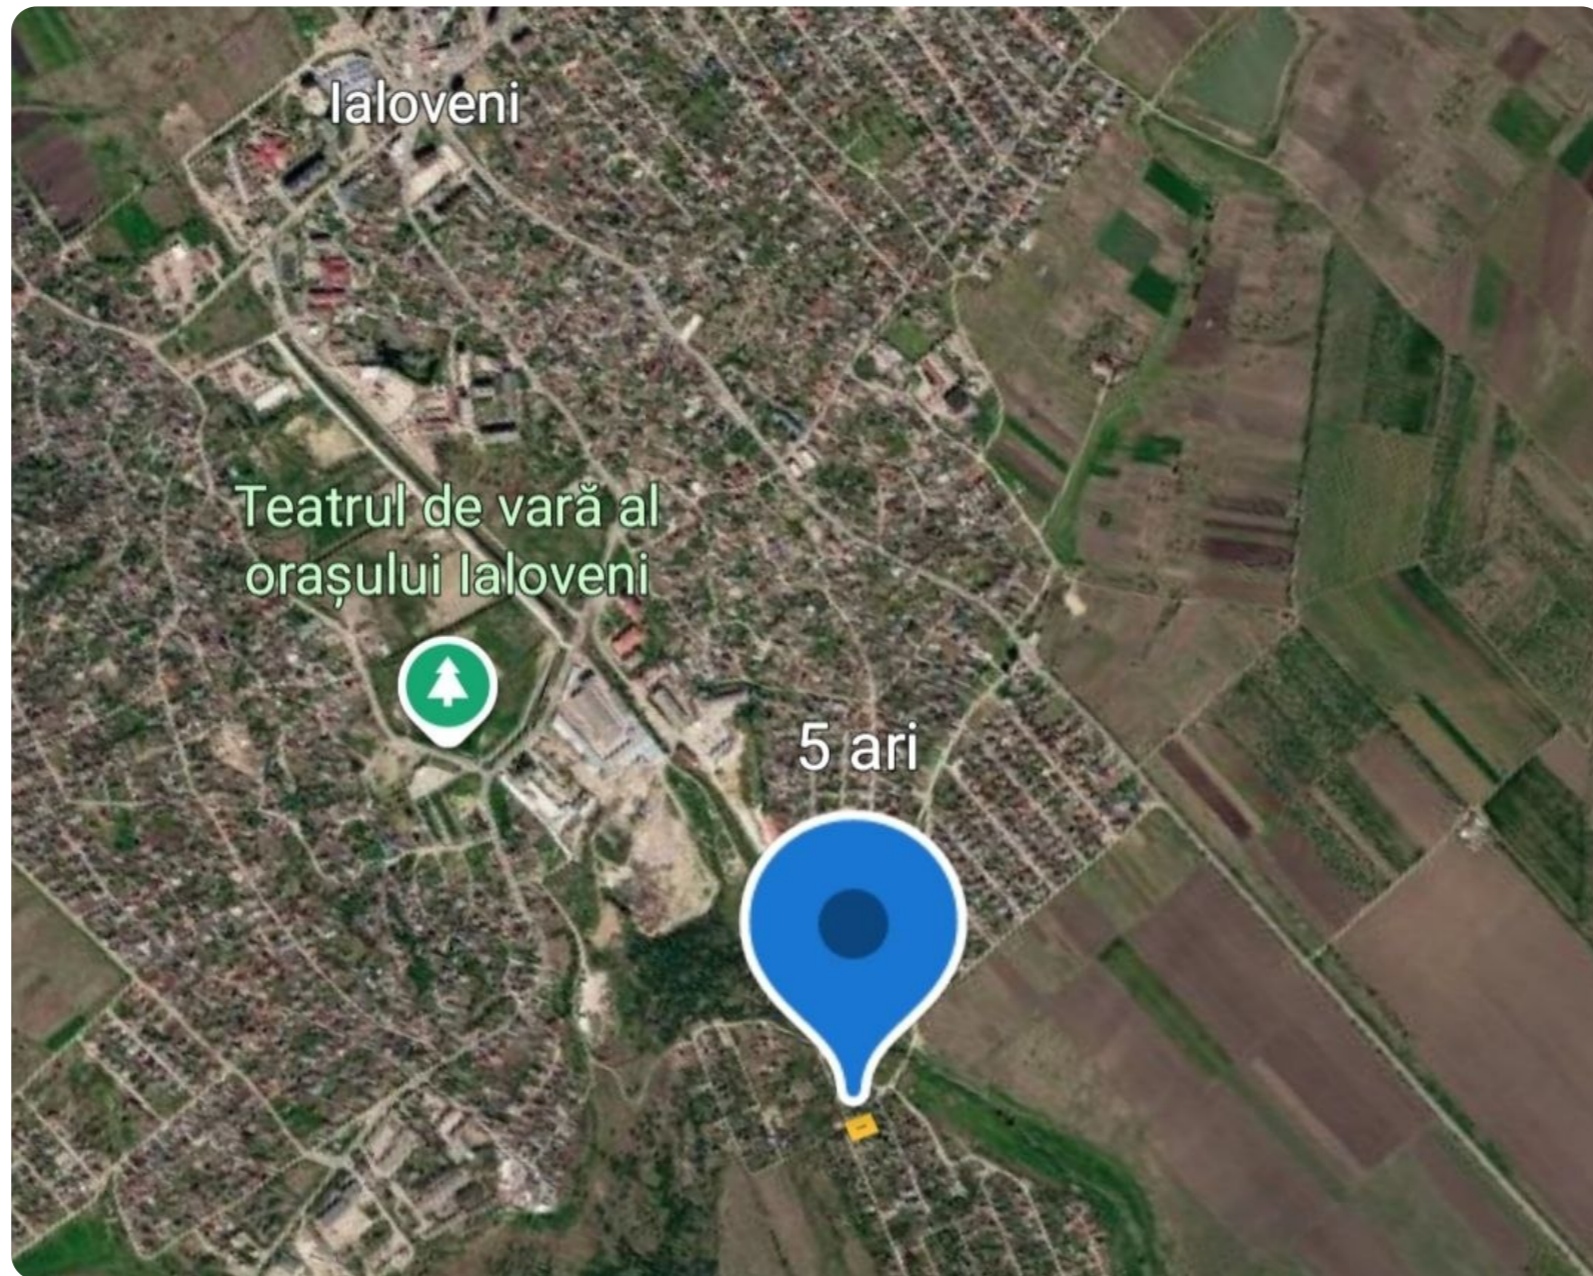

Ialoveni Periferie IP Miroșitor

20 000 €

 5,28 ari

Trohin Victoria

Agent imobiliar

+37368683364  

Informații

ID	12316
Suprafață totală	5,28 ari
Suprafața terenului	5,28 ari
Tip lot	Teren pentru construcții

Amplasat în localitate

Trohin Victoria

Agent imobiliar

+37368683364

Descriere

TOATE OFERTELE DISPONIBILE LE GĂSIȚI
AICI www.topestate.md Spre vânzare TEREN
pentru construcție! Amplasat: Ialoveni
Periferie IP Miroșitor Suprafața totală: 5,28
ari. Toate comunicațiile în apropiere. Comision
0% pentru cumpărători! Compania TOP
ESTATE vă ajută în procesul de vânzare-
cumpărare a unui imobil, teren sau spațiu
comercial, beneficiind de consultanță juridică
în domeniul imobiliar și accesarea unui credit
ipotecar.

Trohin Victoria

Agent imobiliar

+37368683364  

Ialoveni Periferie IP Miroșitor

20 000 €

 5,28 ari

Trohin Victoria

Agent imobiliar