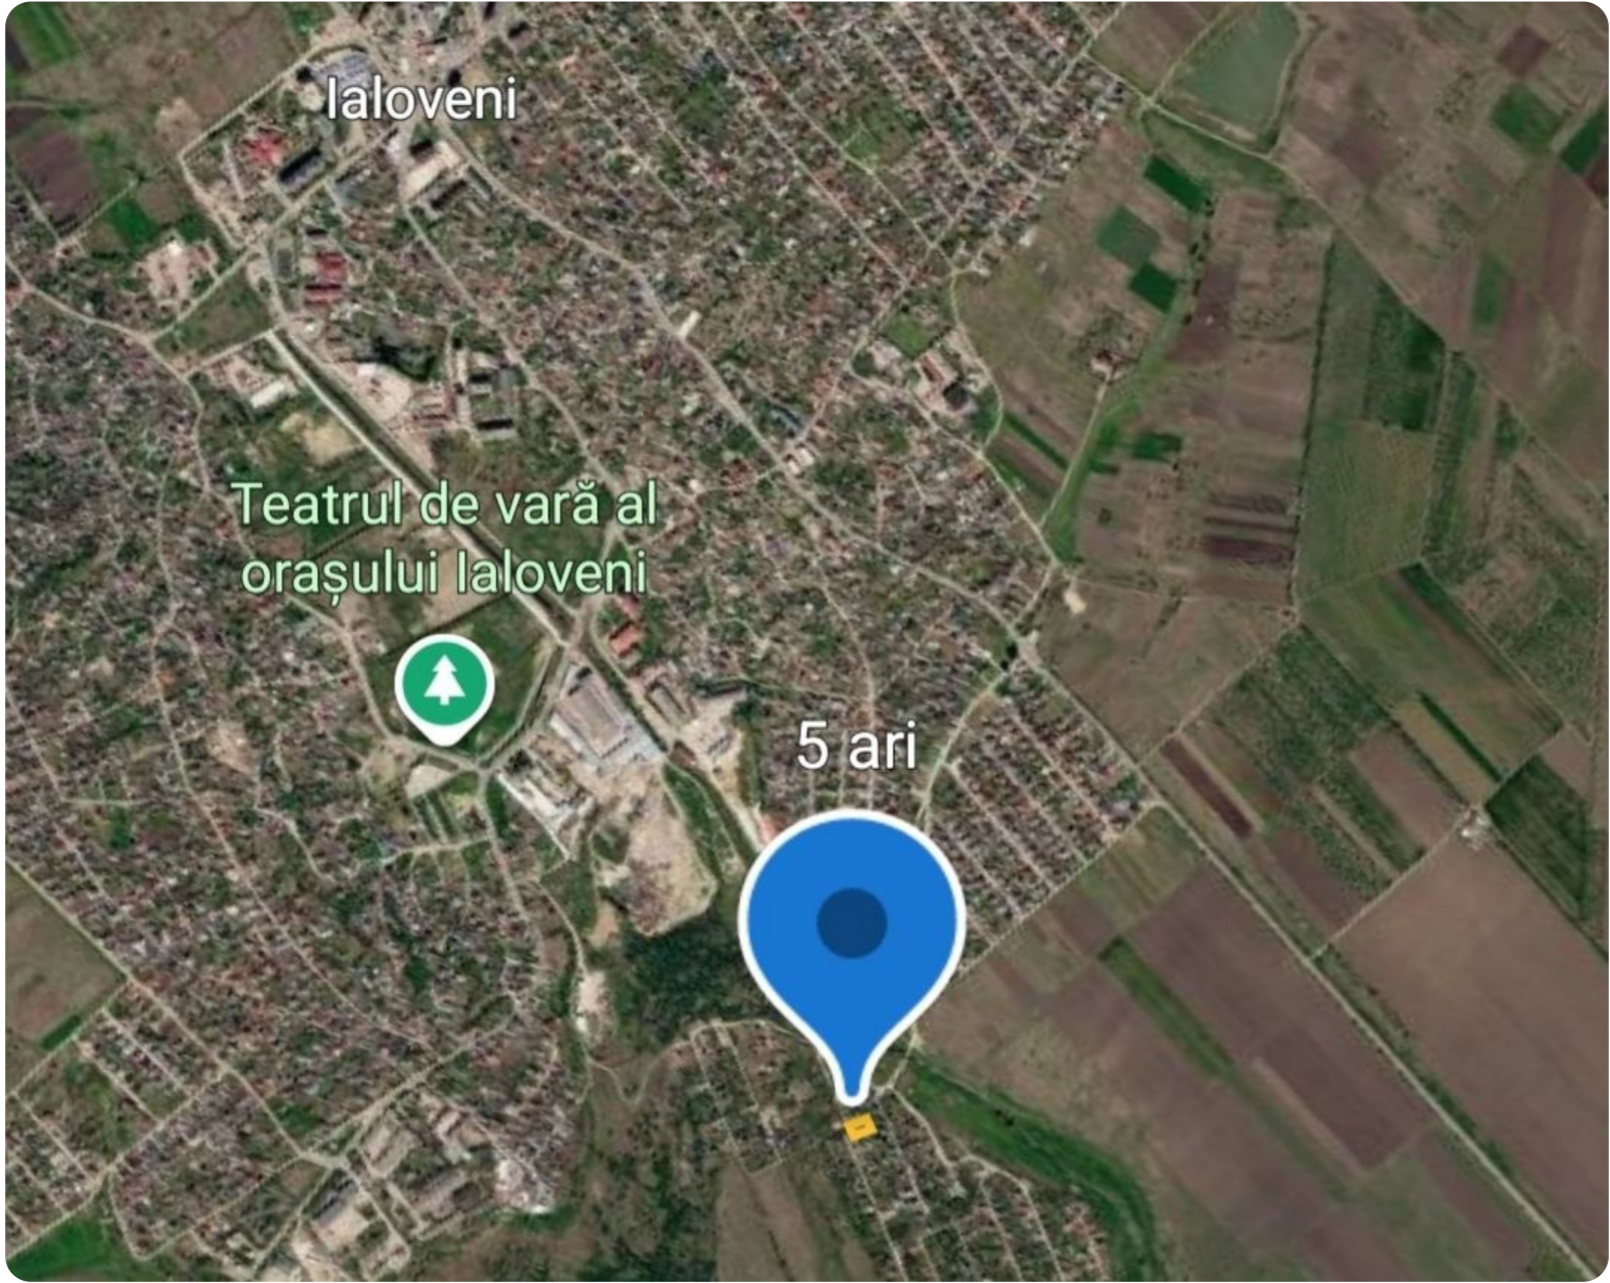

Ialoveni

Teatrul de vară al oraşului Ialoveni

5 ari