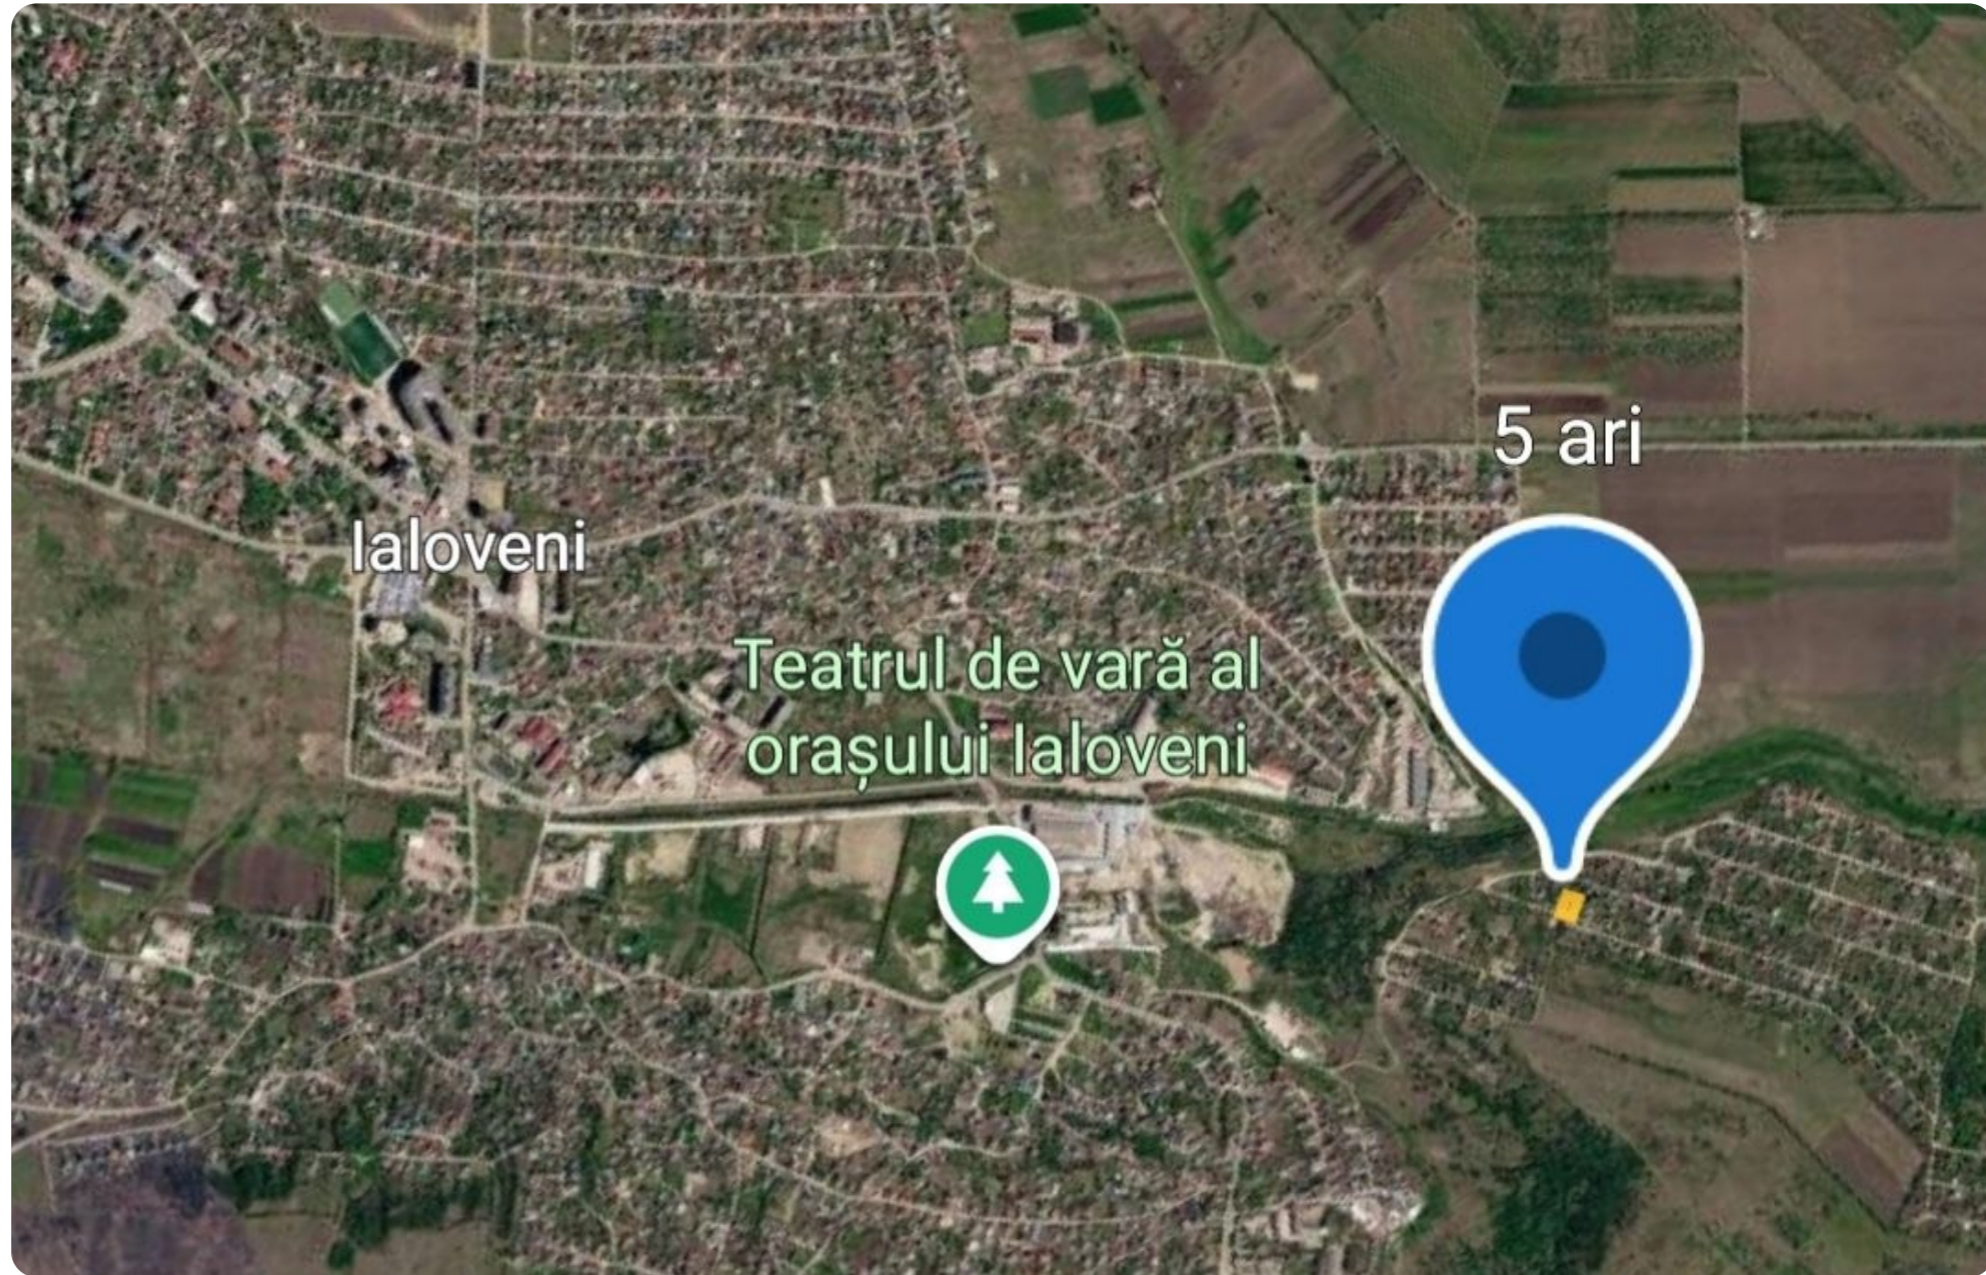

Informații

ID	12316
Suprafață totală	5,28 ari
Suprafața terenului	5,28 ari
Tip lot	Teren pentru construcții

Trohin Victoria

Agent imobiliar

+37368683364