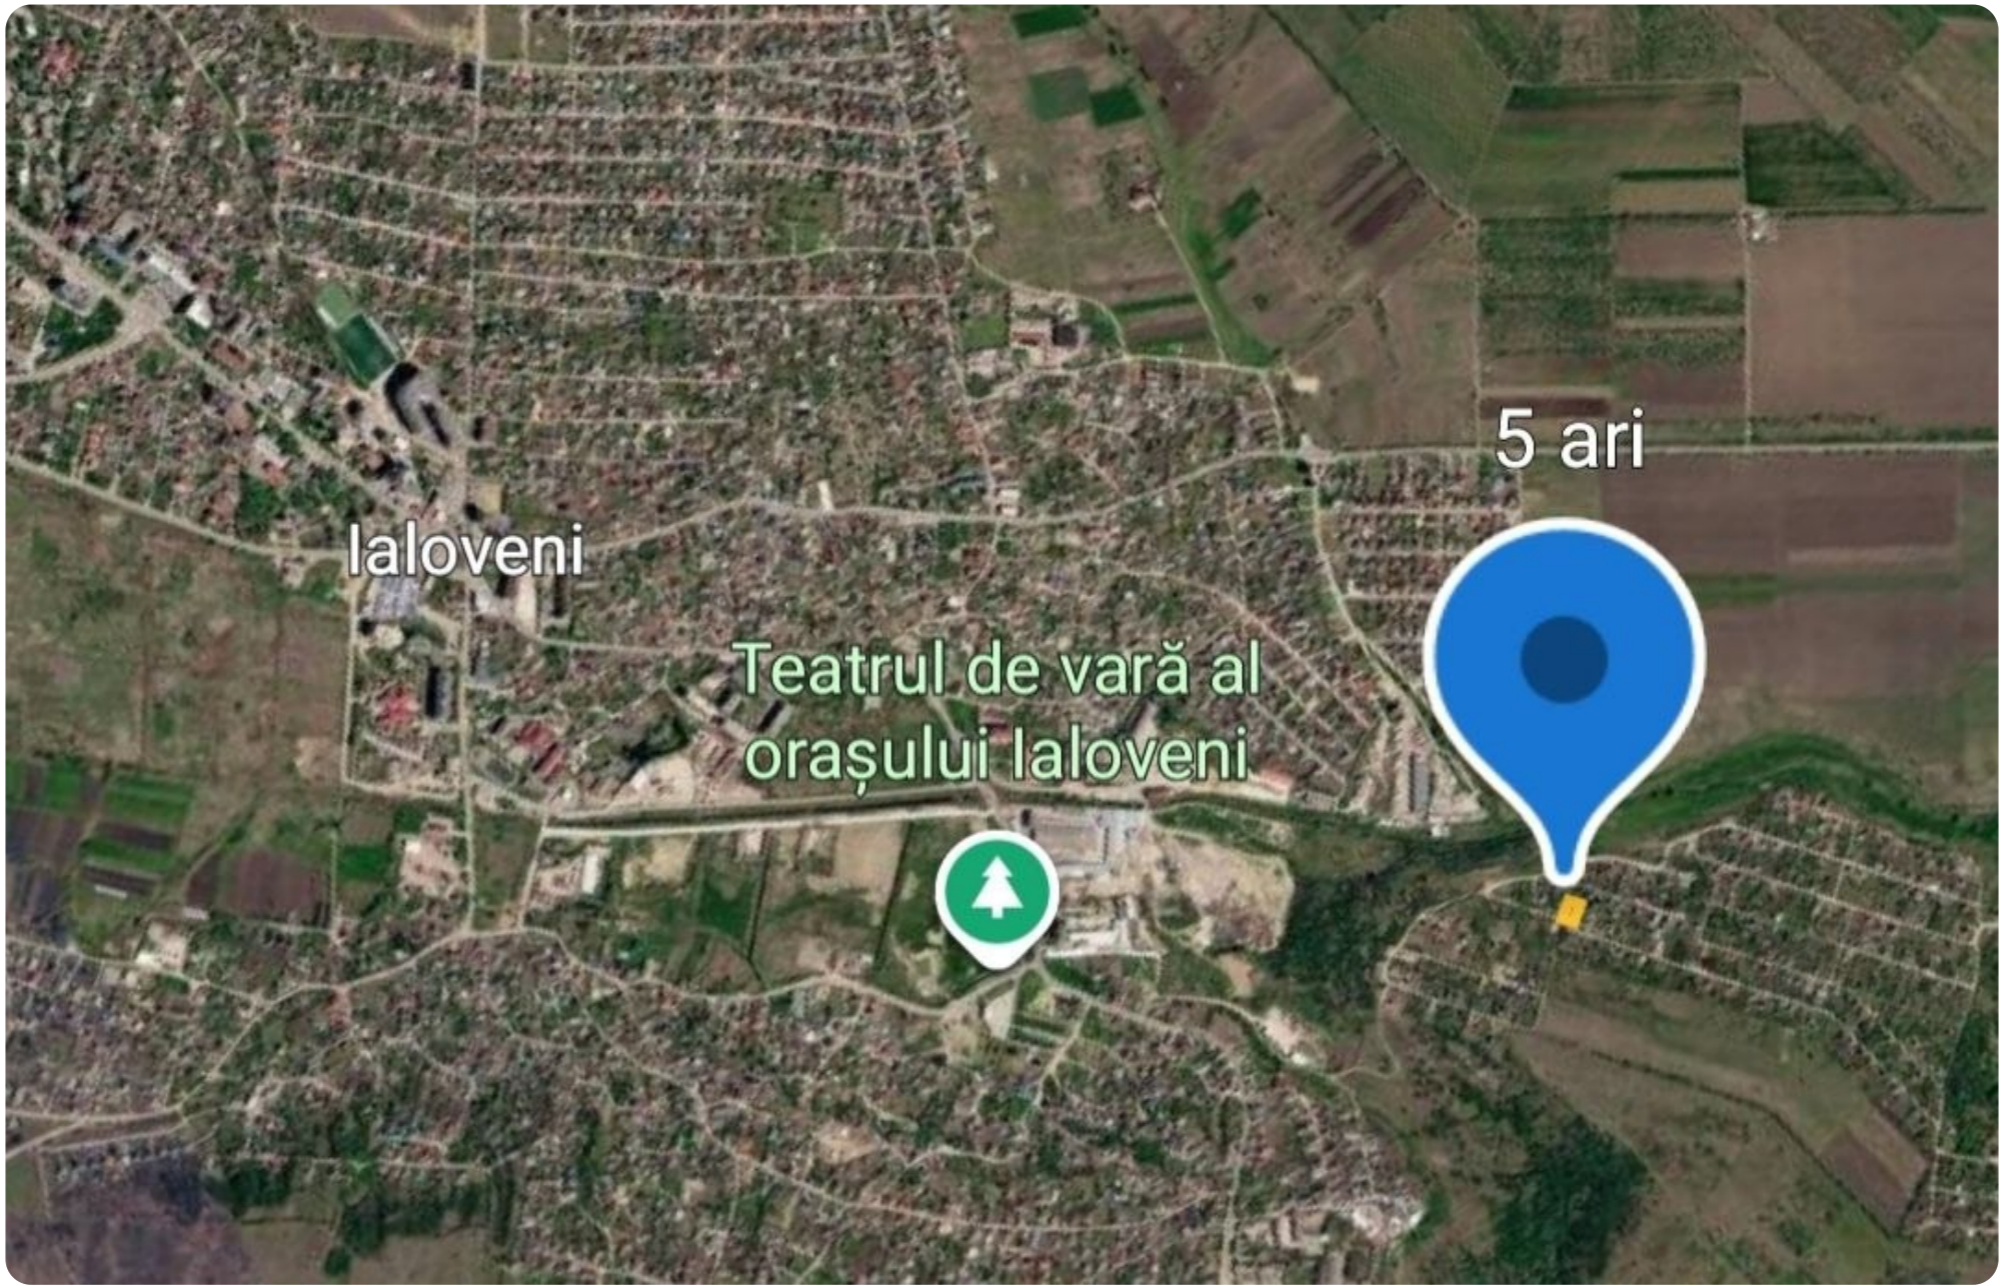

Ialoveni

Teatrul de vară al oraşului Ialoveni

5 ari