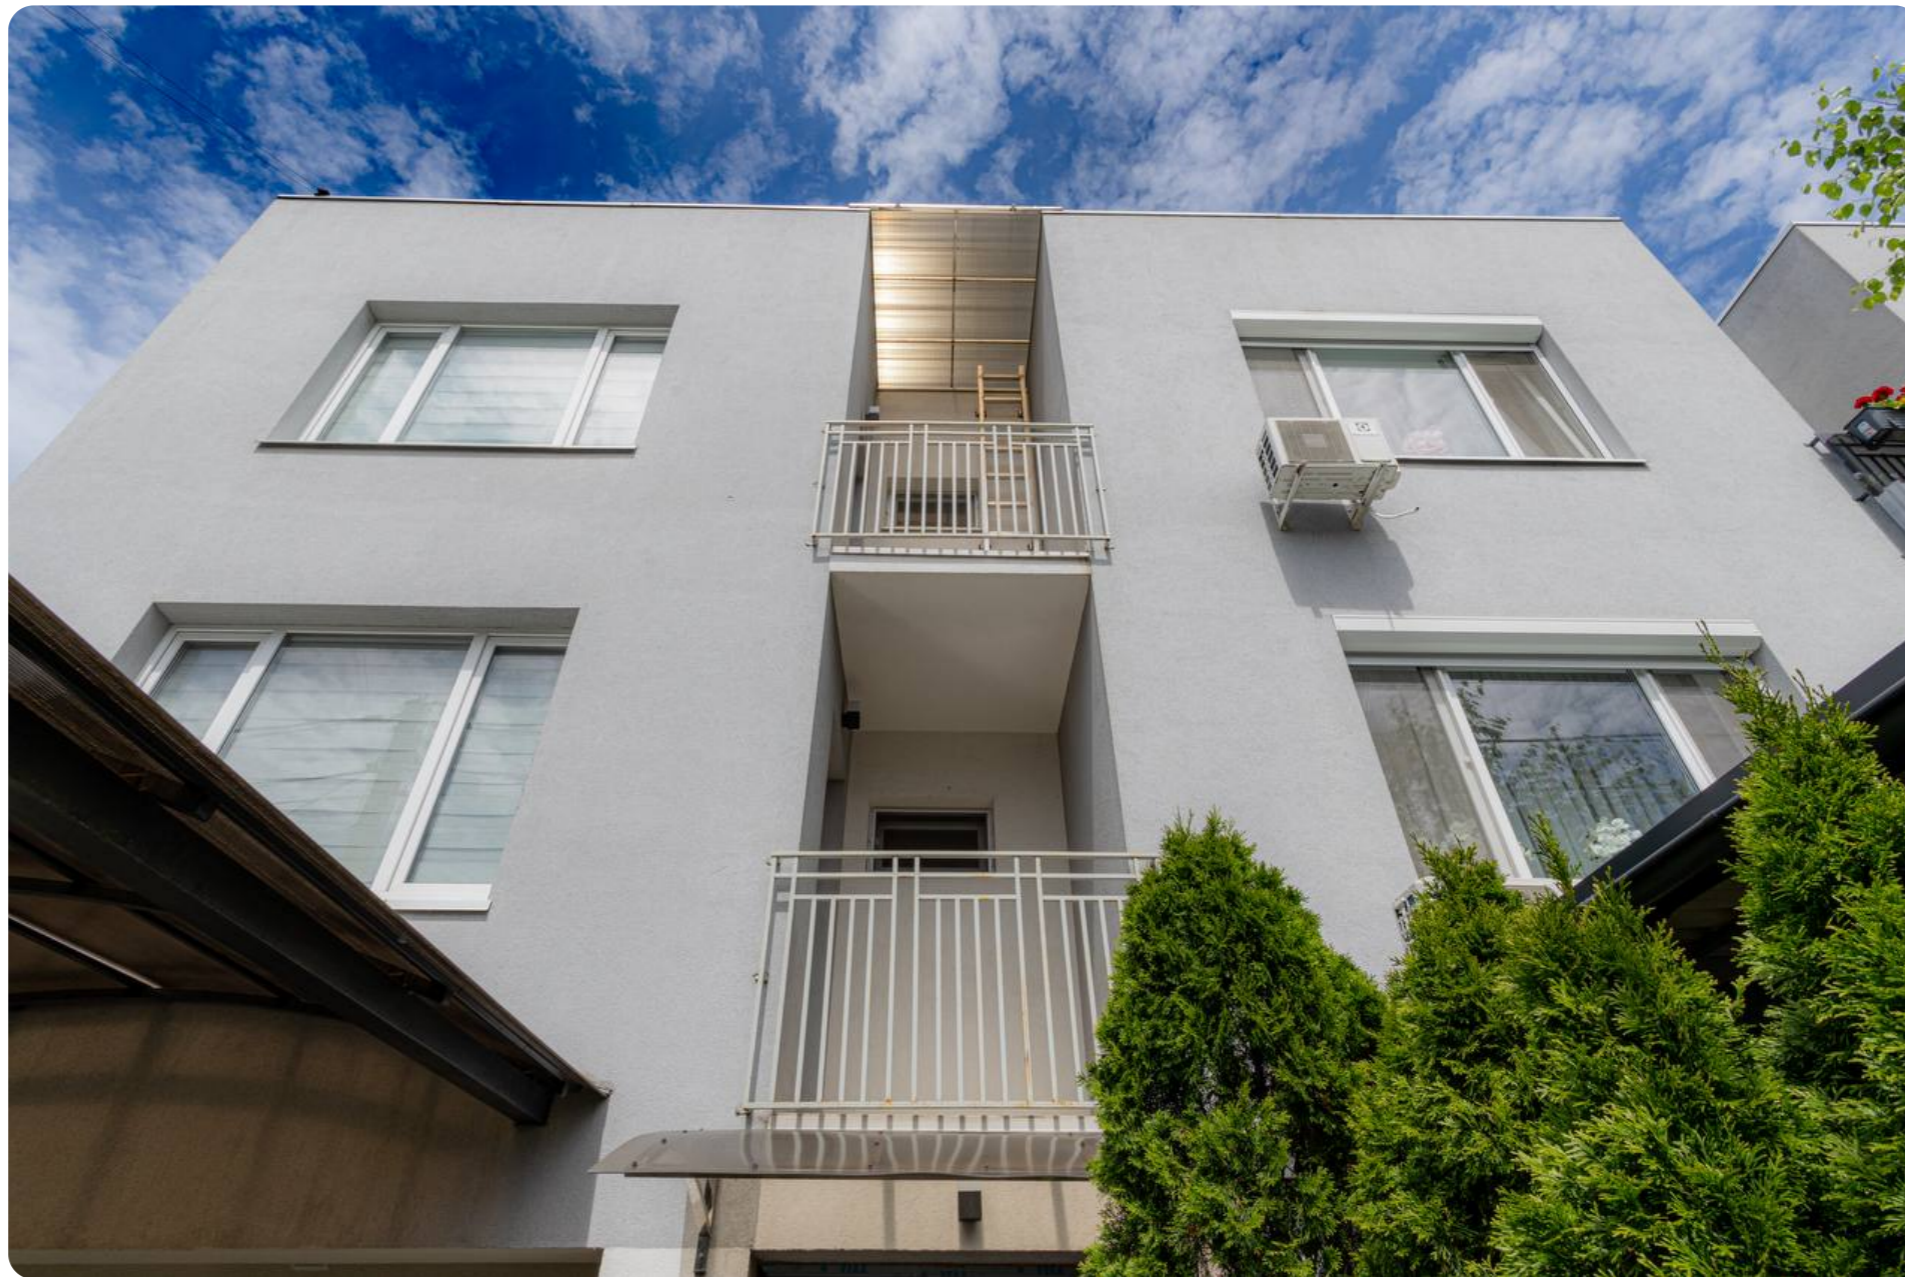

Chișinău Stăuceni str. Gheorghe Asachi

275 000 €

210 m²

3

2

Ceban Cristian

Agent imobiliar

+37361000181  

Informații

ID	12326
Suprafață totală	210m ²
Suprafața terenului	1,89 ari
Nivele	4 nivele
Starea casei	Euroreparație
Fond locativ	Cotileț
Bloc sanitar	2
Instalații sanitare	Cu instalații sanitare
Canalizare	Cu canalizare
Gazeificare	Cu gazeificare