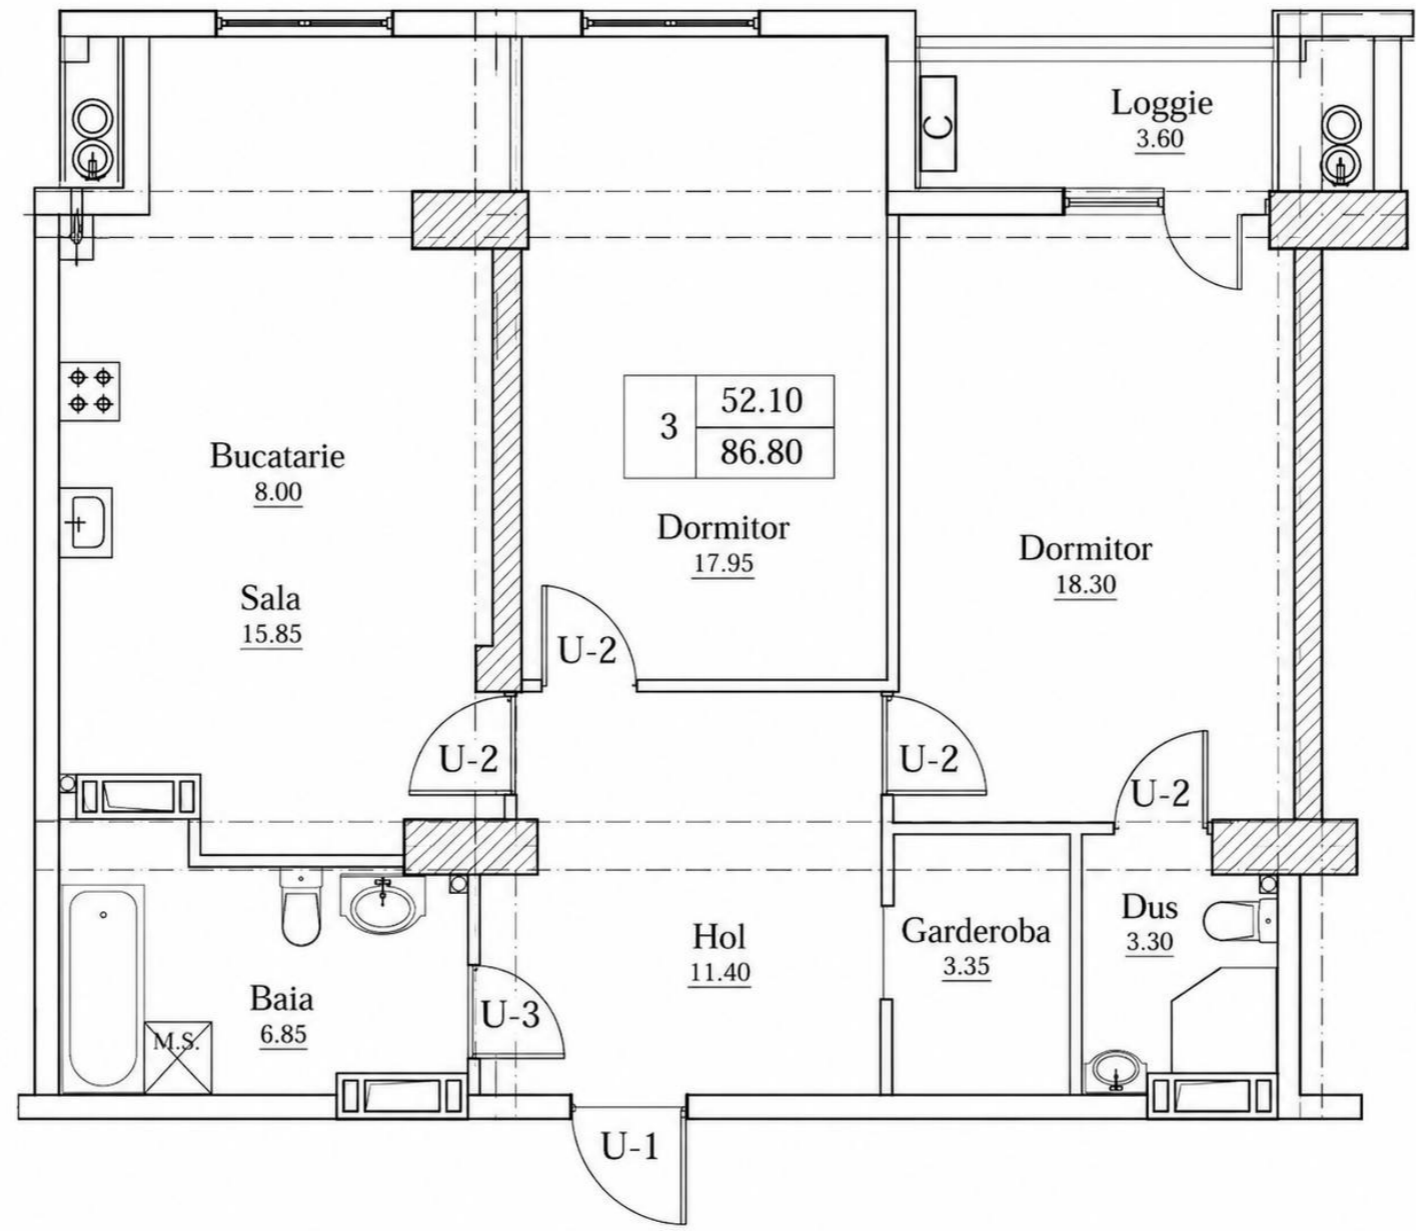

3	52.10
	86.80