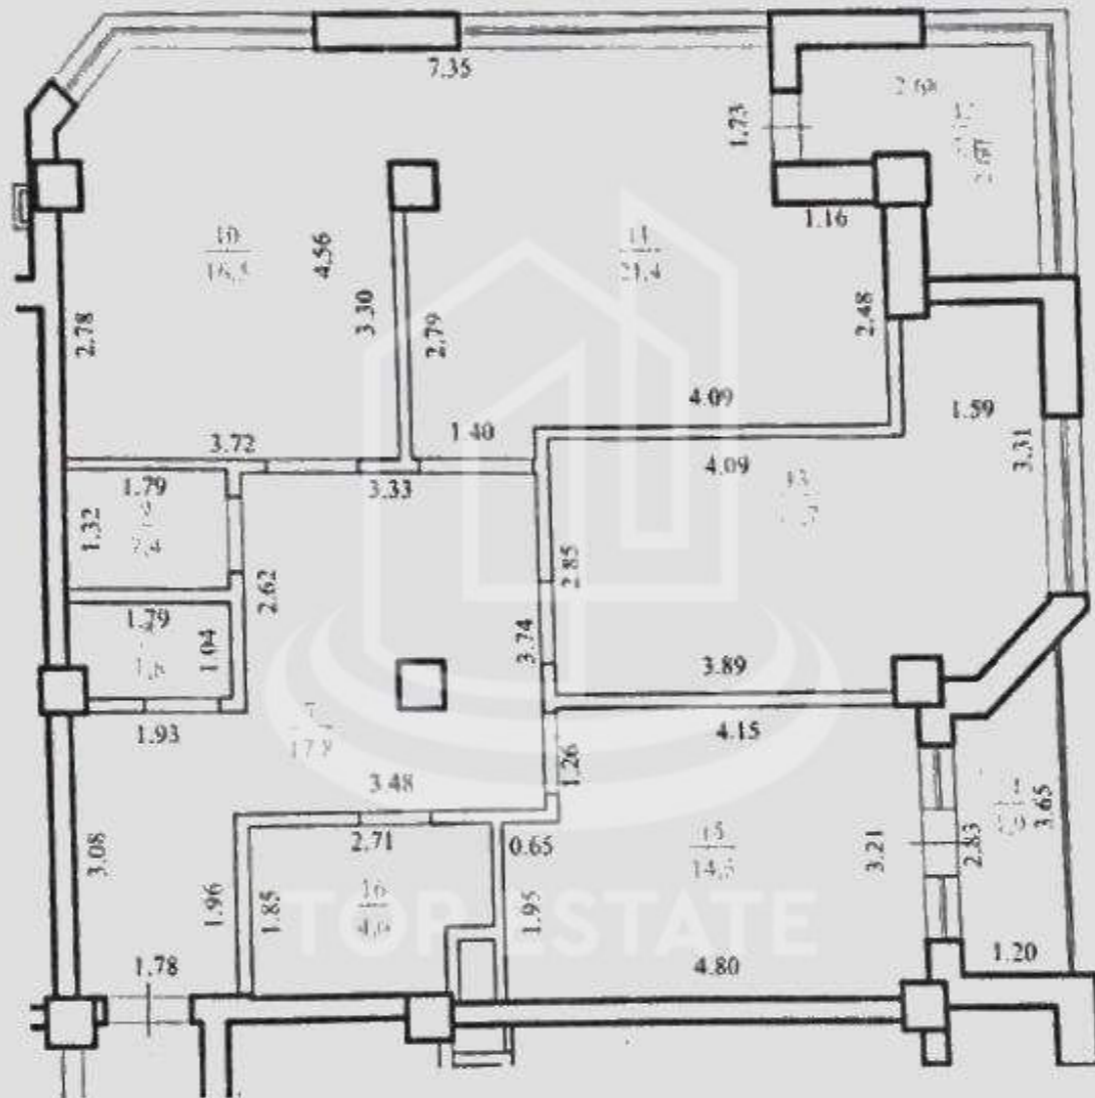

+37360330016  

Informații

ID	6218
Suprafață totală	104m ²
Nivelul	8
Număr de nivele	15
Balcon	2 balcoane
Fond locativ	Cladire nouă
Living	Apartament fără living

Zglavoci Serghei

Agent imobiliar

+37360330016  