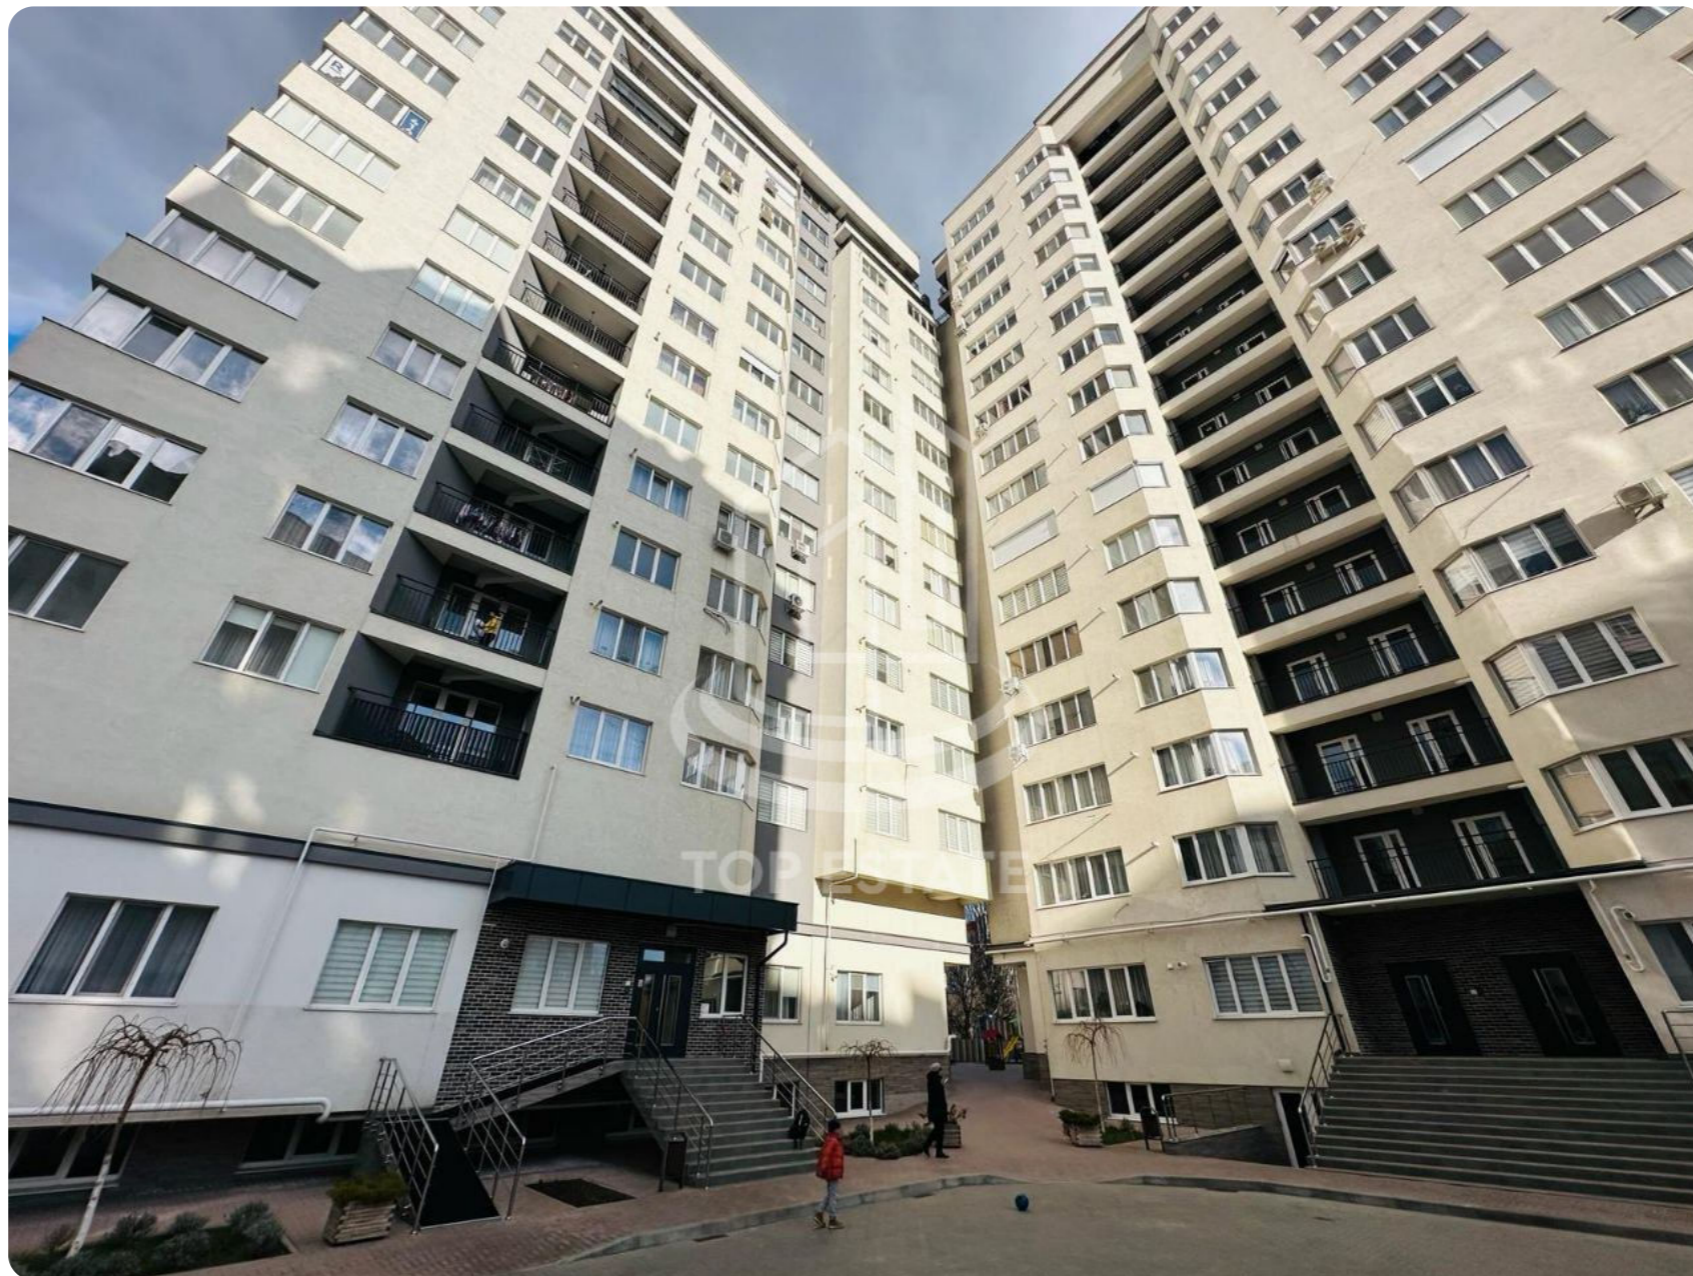

Chișinău Telecentru str. Pietrarilor .

132 000 €

 104 m²

 3

 8/15

 2

Zglavoci Serghei

Agent imobiliar

+37360330016  

Informații

ID	6218
Suprafață totală	104m ²
Nivelul	8
Număr de nivele	15
Balcon	2 balcoane
Fond locativ	Cladire nouă
Living	Apartament fără living

Zglavoci Serghei

Agent imobiliar

+37360330016  