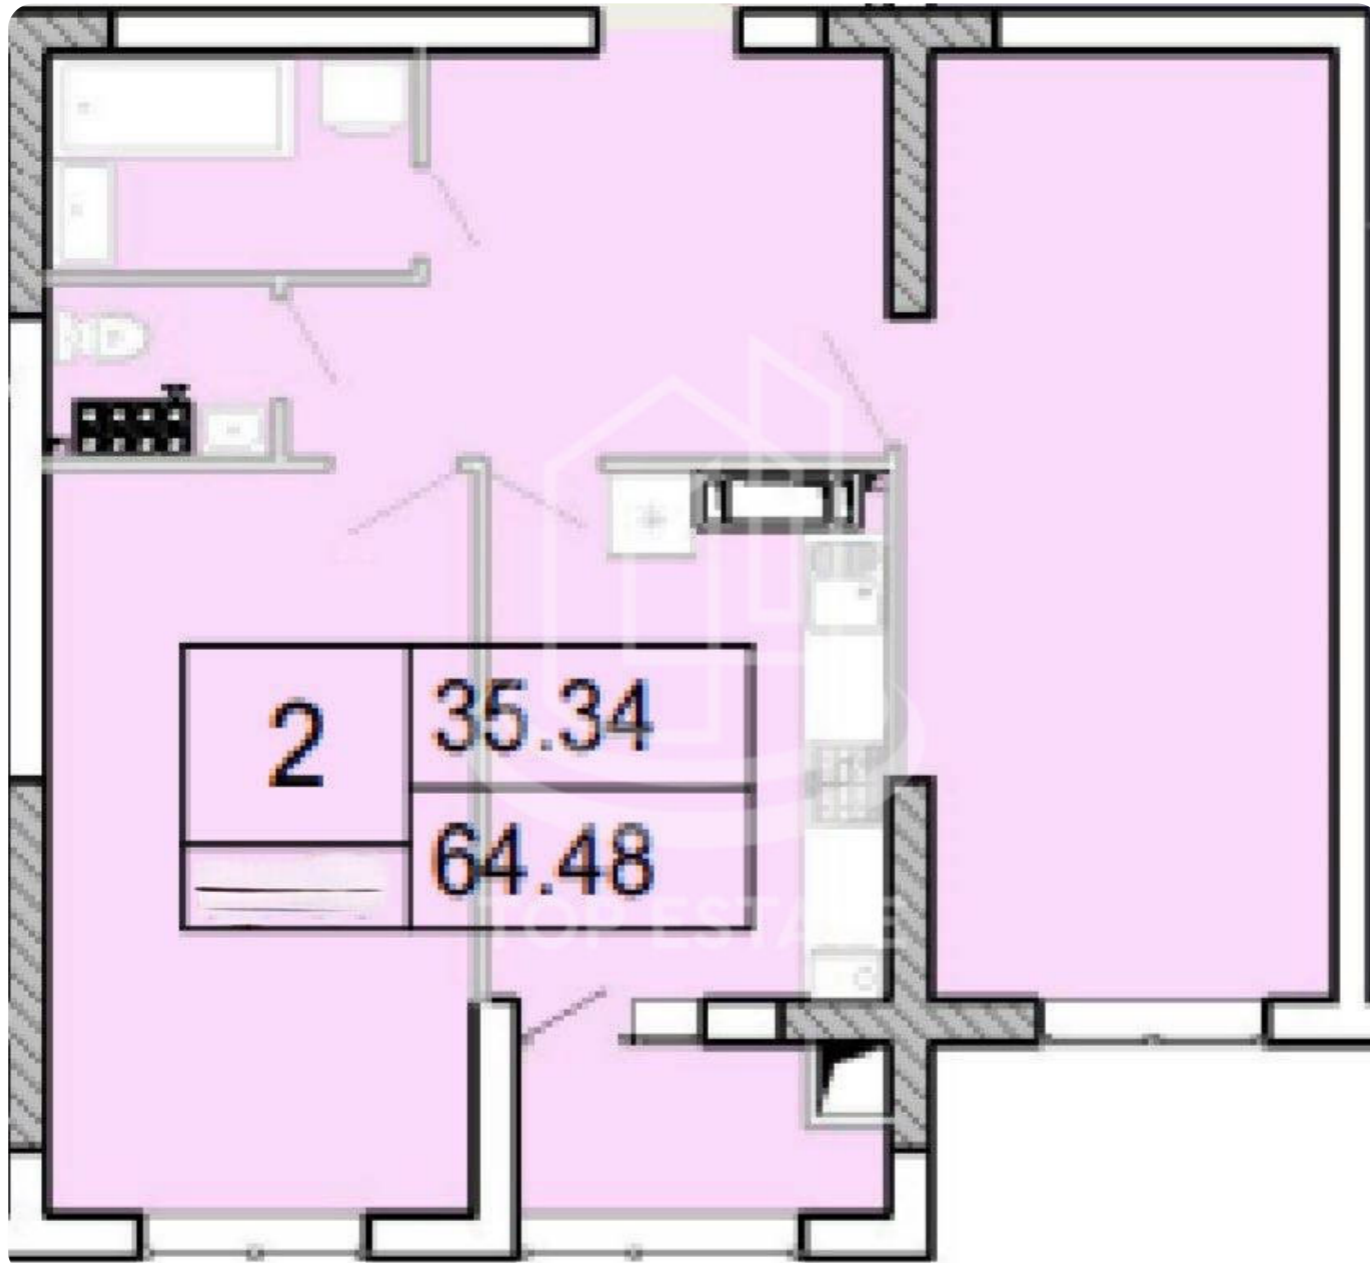

+37369621750  

Informații

ID	6375
Suprafață totală	65m ²
Nivelul	6
Număr de nivele	9
Balcon	1 balcon
Fond locativ	Cladire nouă
Tipul clădirii	Cărămidă
Living	Apartament fără living

Rotaru Artur

Agent imobiliar

Supermarket

Rotaru Artur

Agent imobiliar

+37369621750

Descriere

Apartament cu priveliște spre zonă verde cu suprafața de 65 m.p. amplasat pe str. Ștefan cel Mare și Sfânt.

Compartimentare: - 2 dormitoare -

Bucătărie - Bloc sanitar - Antreu - Balcon