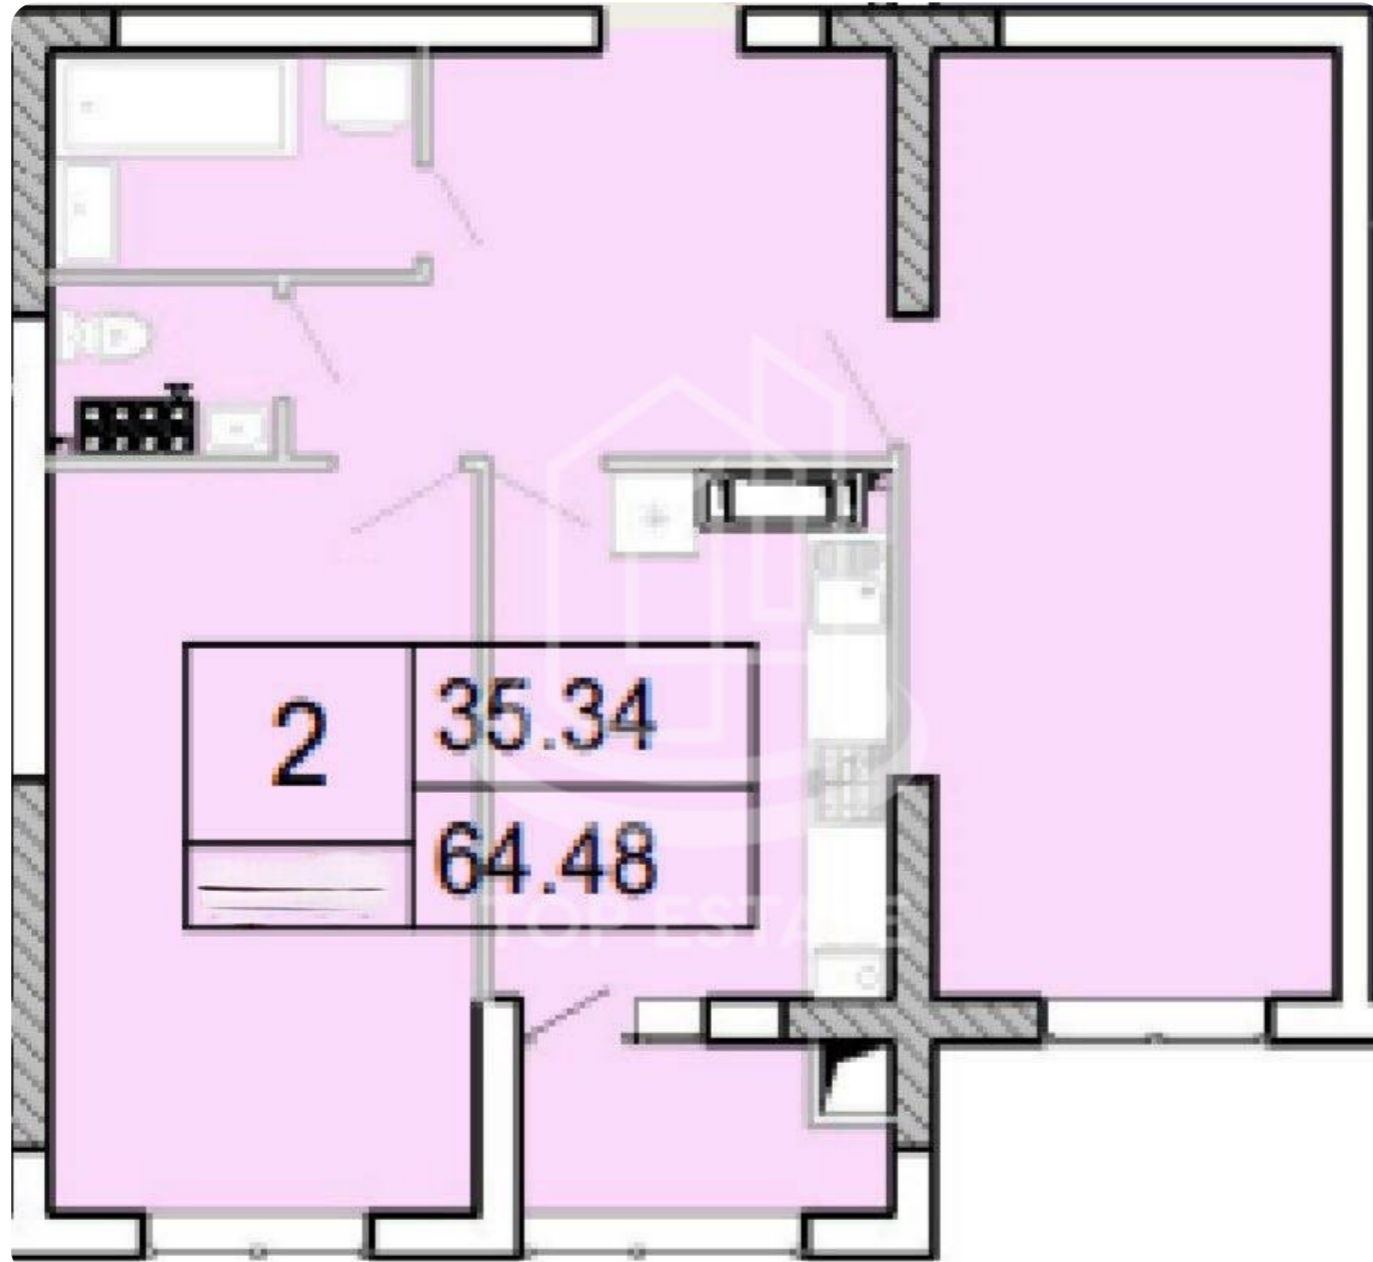

+37369621750  

Informații

ID	6375
Suprafață totală	65m ²
Nivelul	6
Număr de nivele	9
Balcon	1 balcon
Fond locativ	Cladire nouă
Tipul clădirii	Cărămidă
Living	Apartament fără living

Rotaru Artur

Agent imobiliar

Supermarket

Rotaru Artur

Agent imobiliar

+37369621750  

Descriere

Apartament cu priveliște spre zonă verde cu suprafața de 65 m.p. amplasat pe str. Ștefan cel Mare și Sfânt.

Compartimentare: - 2 dormitoare -
Bucătărie - Bloc sanitar - Antreu - Balcon
Beneficii: • Variantă albă • Geamuri termopan
• Încălzire autonomă • Izolare termică și fonică • Construcție din cărămidă • Ușă blindată • Ascensor • Teren de joacă
• Parcare deschisă • Curte de tip deschis În imediată apropiere: ☒ Magazin ☒ Restaurant
☒ Farmacie ☒ Grădiniță ☒ Școală Acces facil la transportul public în orice direcție a orașului.
Comision 0% pentru cumpărători!
ATENȚIE! Acum poți achita în rate cu doar 30% rată inițială...