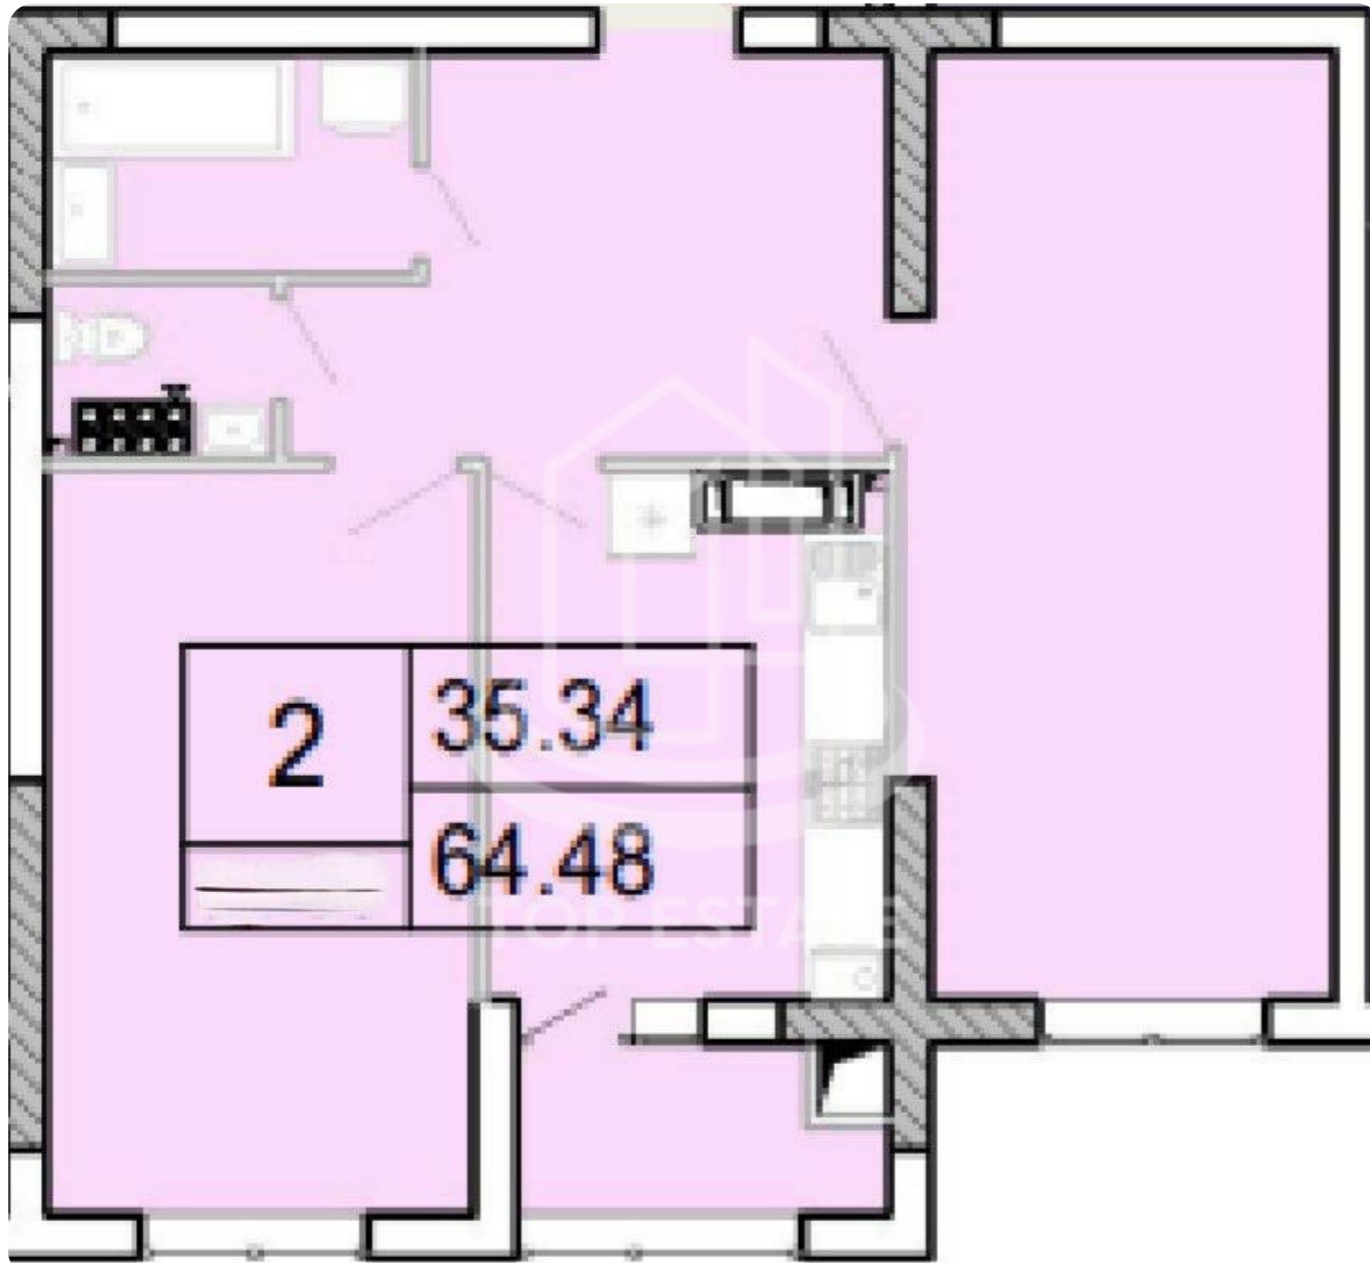

+37369621750  

Informații

ID	6375
Suprafață totală	65m ²
Nivelul	6
Număr de nivele	9
Balcon	1 balcon
Fond locativ	Cladire nouă
Tipul clădirii	Cărămidă
Living	Apartament fără living

Rotaru Artur

Agent imobiliar

Supermarket

Rotaru Artur

Agent imobiliar

+37369621750

Descriere

Apartament cu priveliște spre zonă verde cu suprafața de 65 m.p. amplasat pe str. Ștefan cel Mare și Sfânt.

Compartimentare: - 2 dormitoare -
Bucătărie - Bloc sanitar - Antreu - Balcon
Beneficii: • Variantă albă • Geamuri termopan
• Încălzire autonomă • Izolare termică și fonică • Construcție din cărămidă • Ușă blindată • Ascensor • Teren de joacă
• Parcare deschisă • Curte de tip deschis În imediată apropiere: ☒ Magazin ☒ Restaurant
☒ Farmacie ☒ Grădiniță ☒ Școală Acces facil la transportul public în orice direcție a orașului.
Comision 0% pentru cumpărători!
ATENȚIE! Acum poți achita în rate cu doar 30% rată inițială...