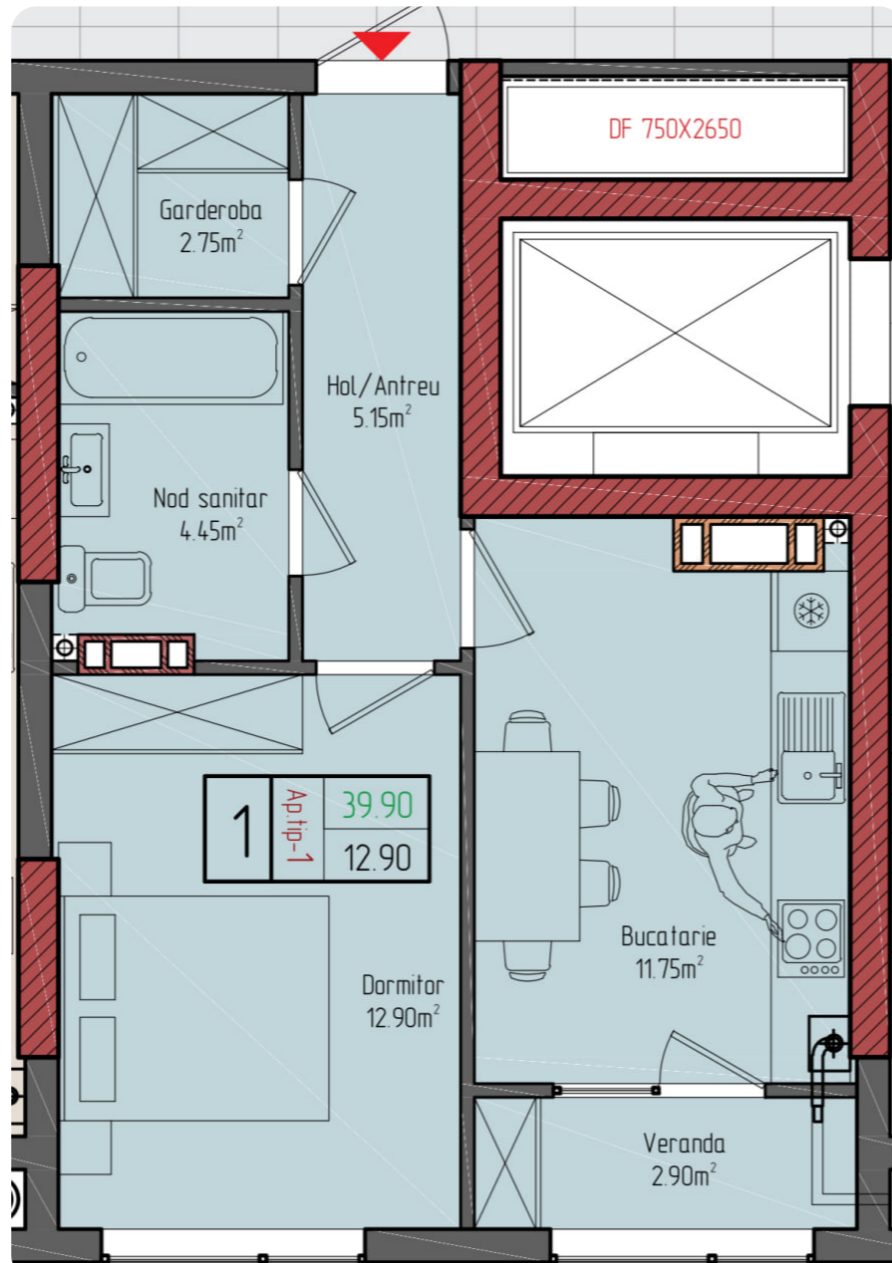

+37369772089  

Informații

ID	6592
Suprafață totală	39m ²
Nivelul	2
Număr de nivele	7
Balcon	1 balcon
Fond locativ	Cladire nouă
Starea apartamentului	La alb
Living	Apartament fără living

Golubaș Ștefan

Agent imobiliar

Supermarket

Golubaș Ștefan

Agent imobiliar

+37369772089  

Descriere

Spre vânzare apartament cu suprafața de 39 m.p. situat pe str. Biruinței.

Compartimentare: 1 dormitor, bucatărie, garderobă, bloc sanitar, antreu, balcon.

Apartment 1 odai - 39.10 m.p.

1. Antreu+Hol - 5.50 m.p.
2. Bucatarie - 11.75 m.p.
3. Dormitor - 12.00 m.p.
4. Grup Sanitar - 4.45 m.p.
5. Garderoba - 2.50 m.p.
6. Logie - 2.90 m.p.