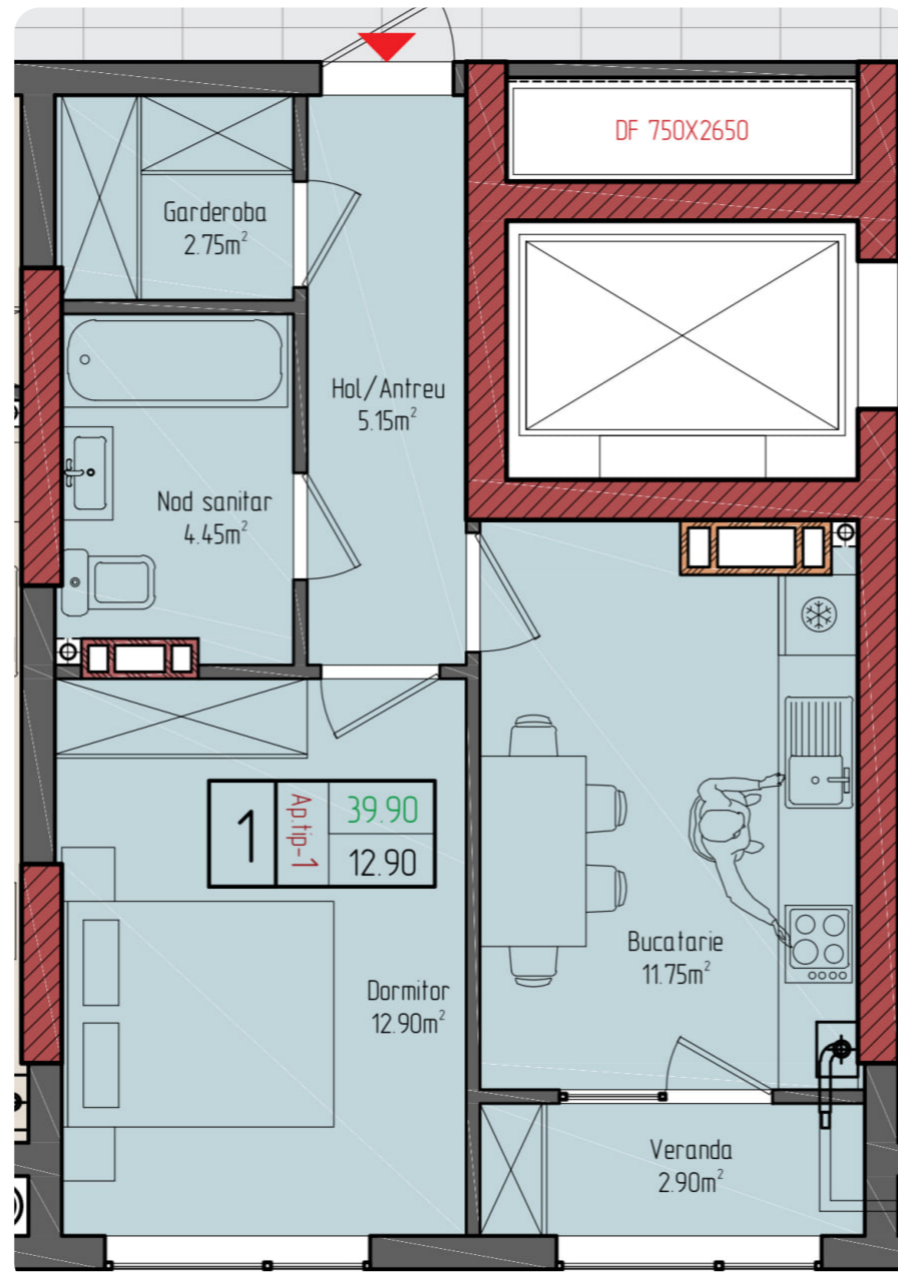

+37369772089  

Informații

ID	6592
Suprafață totală	39m ²
Nivelul	2
Număr de nivele	7
Balcon	1 balcon
Fond locativ	Cladire nouă
Starea apartamentului	La alb
Living	Apartament fără living

Golubaș Ștefan

Agent imobiliar

1. Antreu+Hol - 5.50 m.p.
2. Bucatarie - 11.75 m.p.
3. Dormitor - 12.00 m.p.
4. Grup Sanitar - 4.45 m.p.
5. Garderoba - 2.50 m.p.
6. Logie - 2.90 m.p.

TOP ESTATE

CONSCITY

Complex locativ S+P+6E, din str. Biruintei 20/a, 20/b
or. Criuleni, r-ul Criuleni

Apartment 1 odai - 39.10 m.p.

1. Antreu+Hol - 5.50 m.p.
2. Bucatarie - 11.75 m.p.
3. Dormitor - 12.00 m.p.
4. Grup Sanitar - 4.45 m.p.
5. Garderoba - 2.50 m.p.
6. Logie - 2.90 m.p.