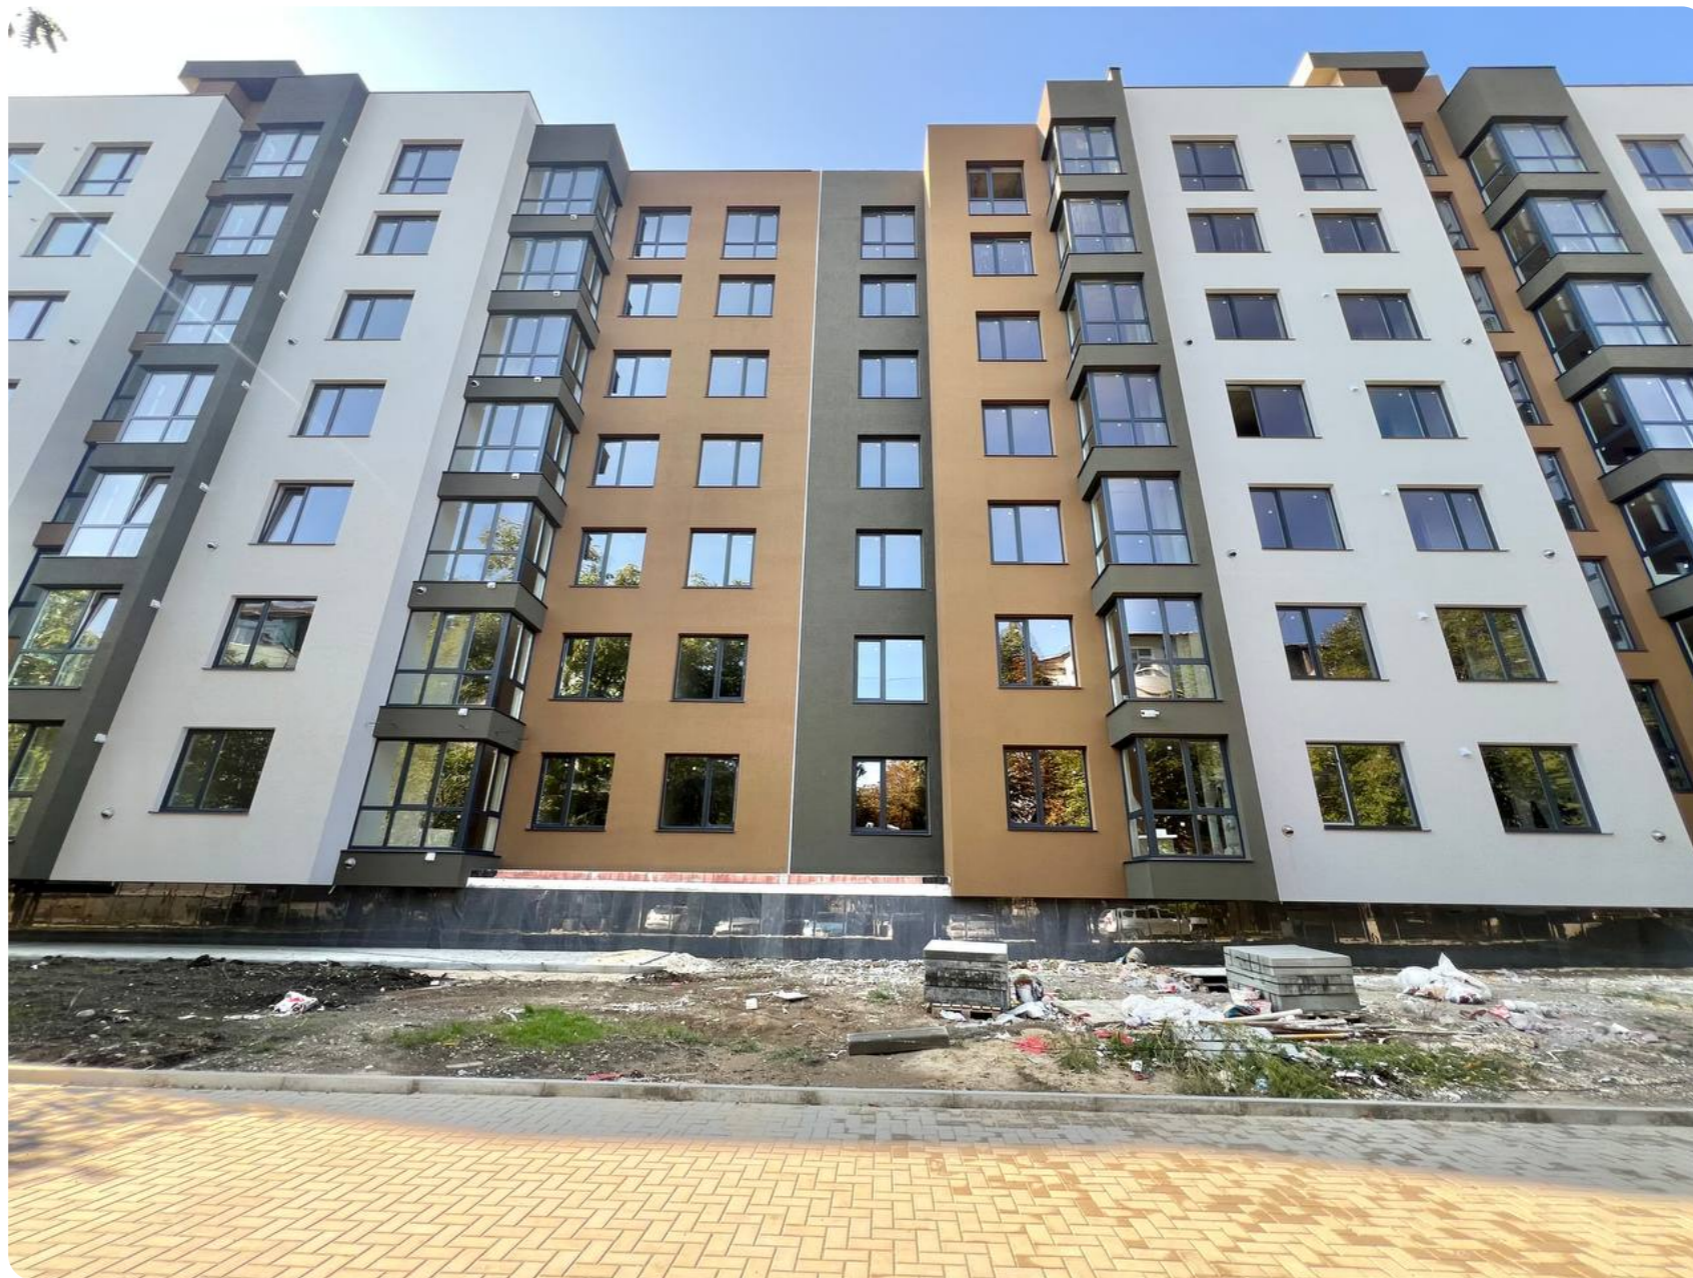

Criuleni Centru str. Biruinței .

33 000 €

 46 m²

 1

 2/7

 1

Creț Petru

Agent imobiliar

+37368588686  

Informații

ID	6593
Suprafață totală	46m ²
Nivelul	2
Număr de nivele	7
Balcon	1 balcon
Fond locativ	Cladire nouă
Starea apartamentului	La alb
Living	Apartament cu living

Creț Petru

Agent imobiliar

Descriere

Spre vânzare apartament cu suprafața de 46 m.p. situat pe str. Biruinței.

Compartimentare: 1 dormitor, bucatărie, living, bloc sanitar, antreu, balcon.

Compania de construcție „ Conscity”!

Dotări și avantaje: • Variantă albă • Geamuri termopan • Încălzire autonomă • Ușă blindată • Ascensor • Teren de joacă • Parcare deschisă • Curte de tip închis În imediată apropiere: ☑ Linella ☑ Farmacie ☑ Grădiniță ☑ Școală Acces facil la transportul public în orice direcție a orașului. Comision 0% pentru cumpărători! ATENȚIE! Acum poți achita în rate cu doar 30% rată inițială sau prin programul guvernamental Prima Casă cu doar 10% prima rată! Compania TOP ESTATE vă ajută în...