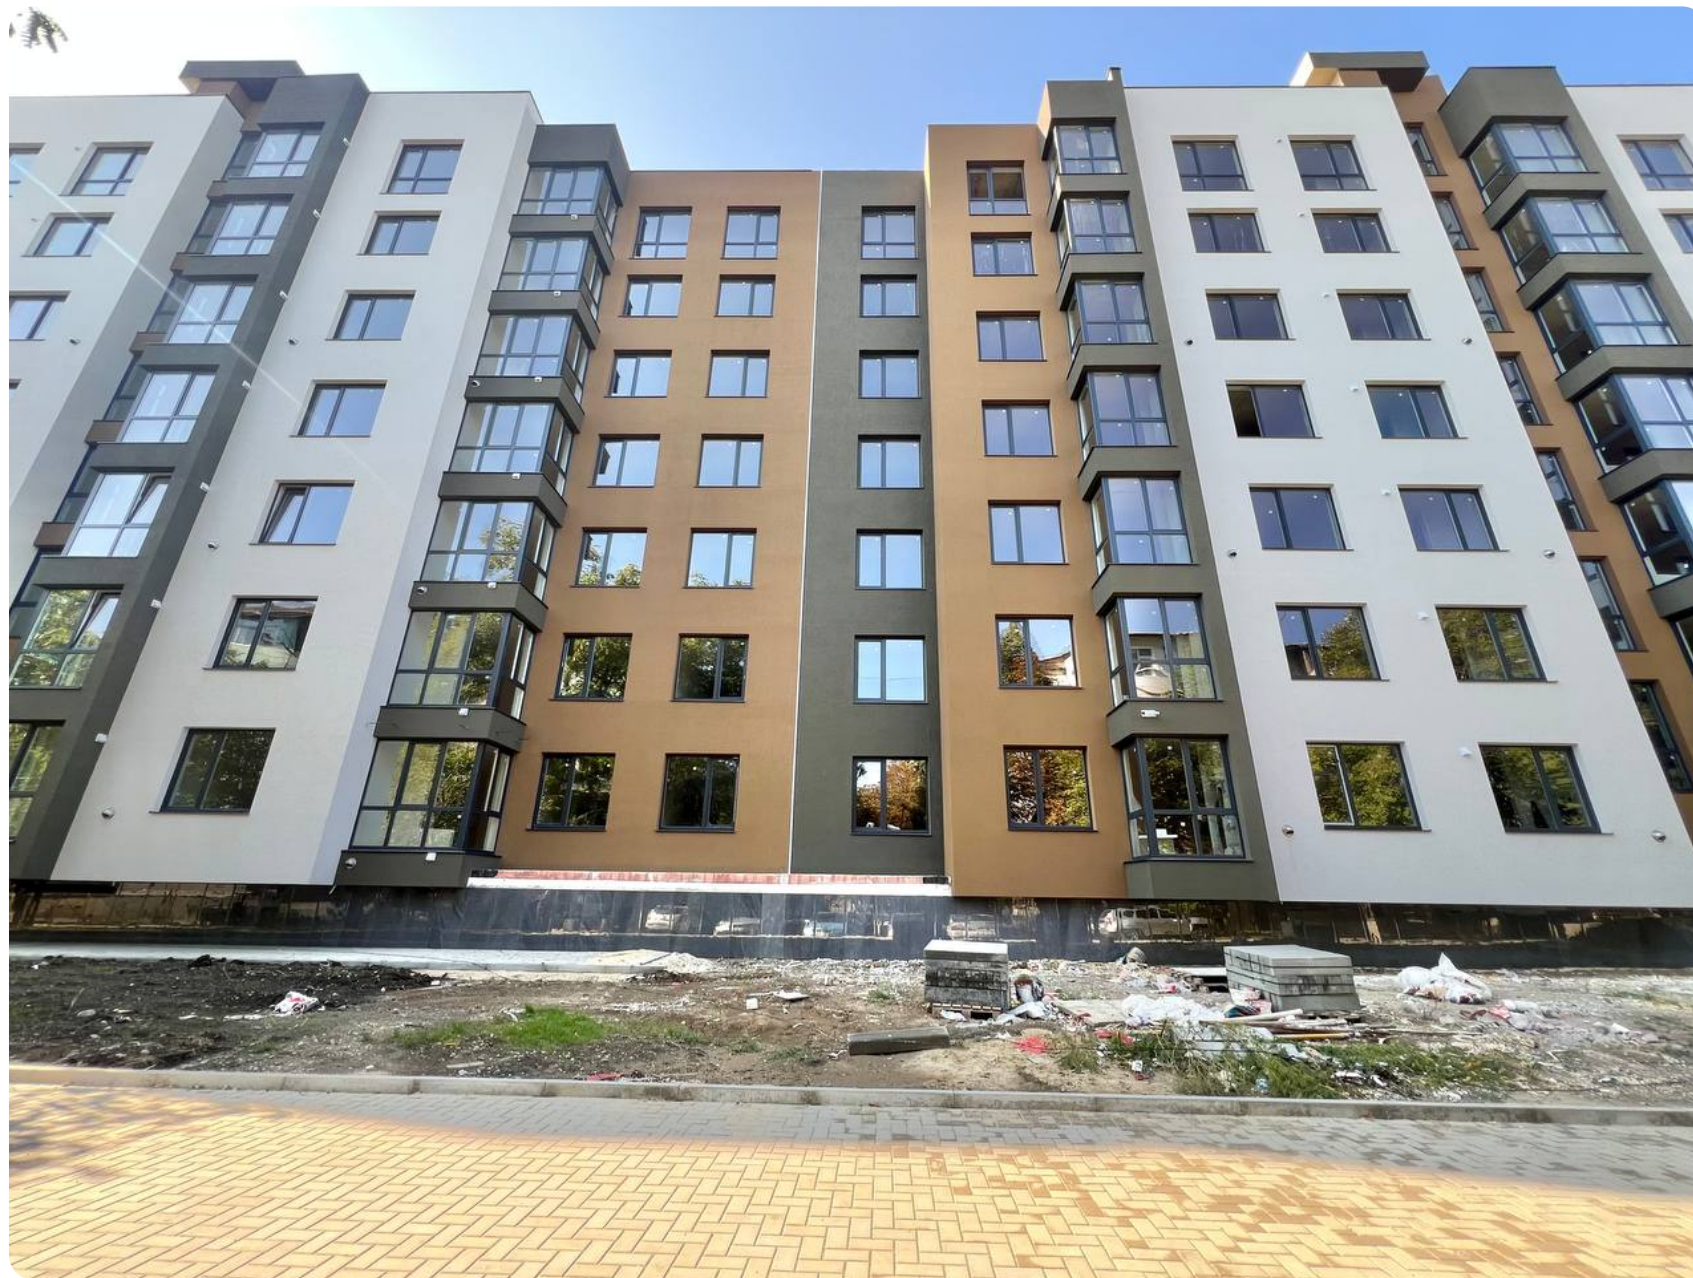

Criuleni Centru str. Biruinței .

34 500 €

 46 m²

 1

 2/7

 1

Creț Petru

Agent imobiliar

+37368588686  

Informații

ID	6593
Suprafață totală	46m ²
Nivelul	2
Număr de nivele	7
Balcon	1 balcon
Fond locativ	Cladire nouă
Starea apartamentului	La alb
Living	Apartament cu living

Creț Petru

Agent imobiliar

Descriere

Spre vânzare apartament cu suprafața de 46 m.p. situat pe str. Biruinței.

Compartimentare: 1 dormitor, bucatărie, living, bloc sanitar, antreu, balcon.

Compania de construcție „ Conscity”!

Dotări și avantaje: • Variantă albă • Geamuri termopan • Încălzire autonomă • Ușă blindată • Ascensor • Teren de joacă • Parcare deschisă • Curte de tip închis În imediată apropiere: ☒ Linella ☒ Farmacie ☒ Grădiniță ☒ Școală Acces facil la transportul public în orice direcție a orașului. Comision 0% pentru cumpărători! **ATENȚIE!** Acum poți achita în rate cu doar 30% rată inițială sau prin programul guvernamental Prima Casă cu doar 10% prima rată! Compania TOP ESTATE vă ajută în...