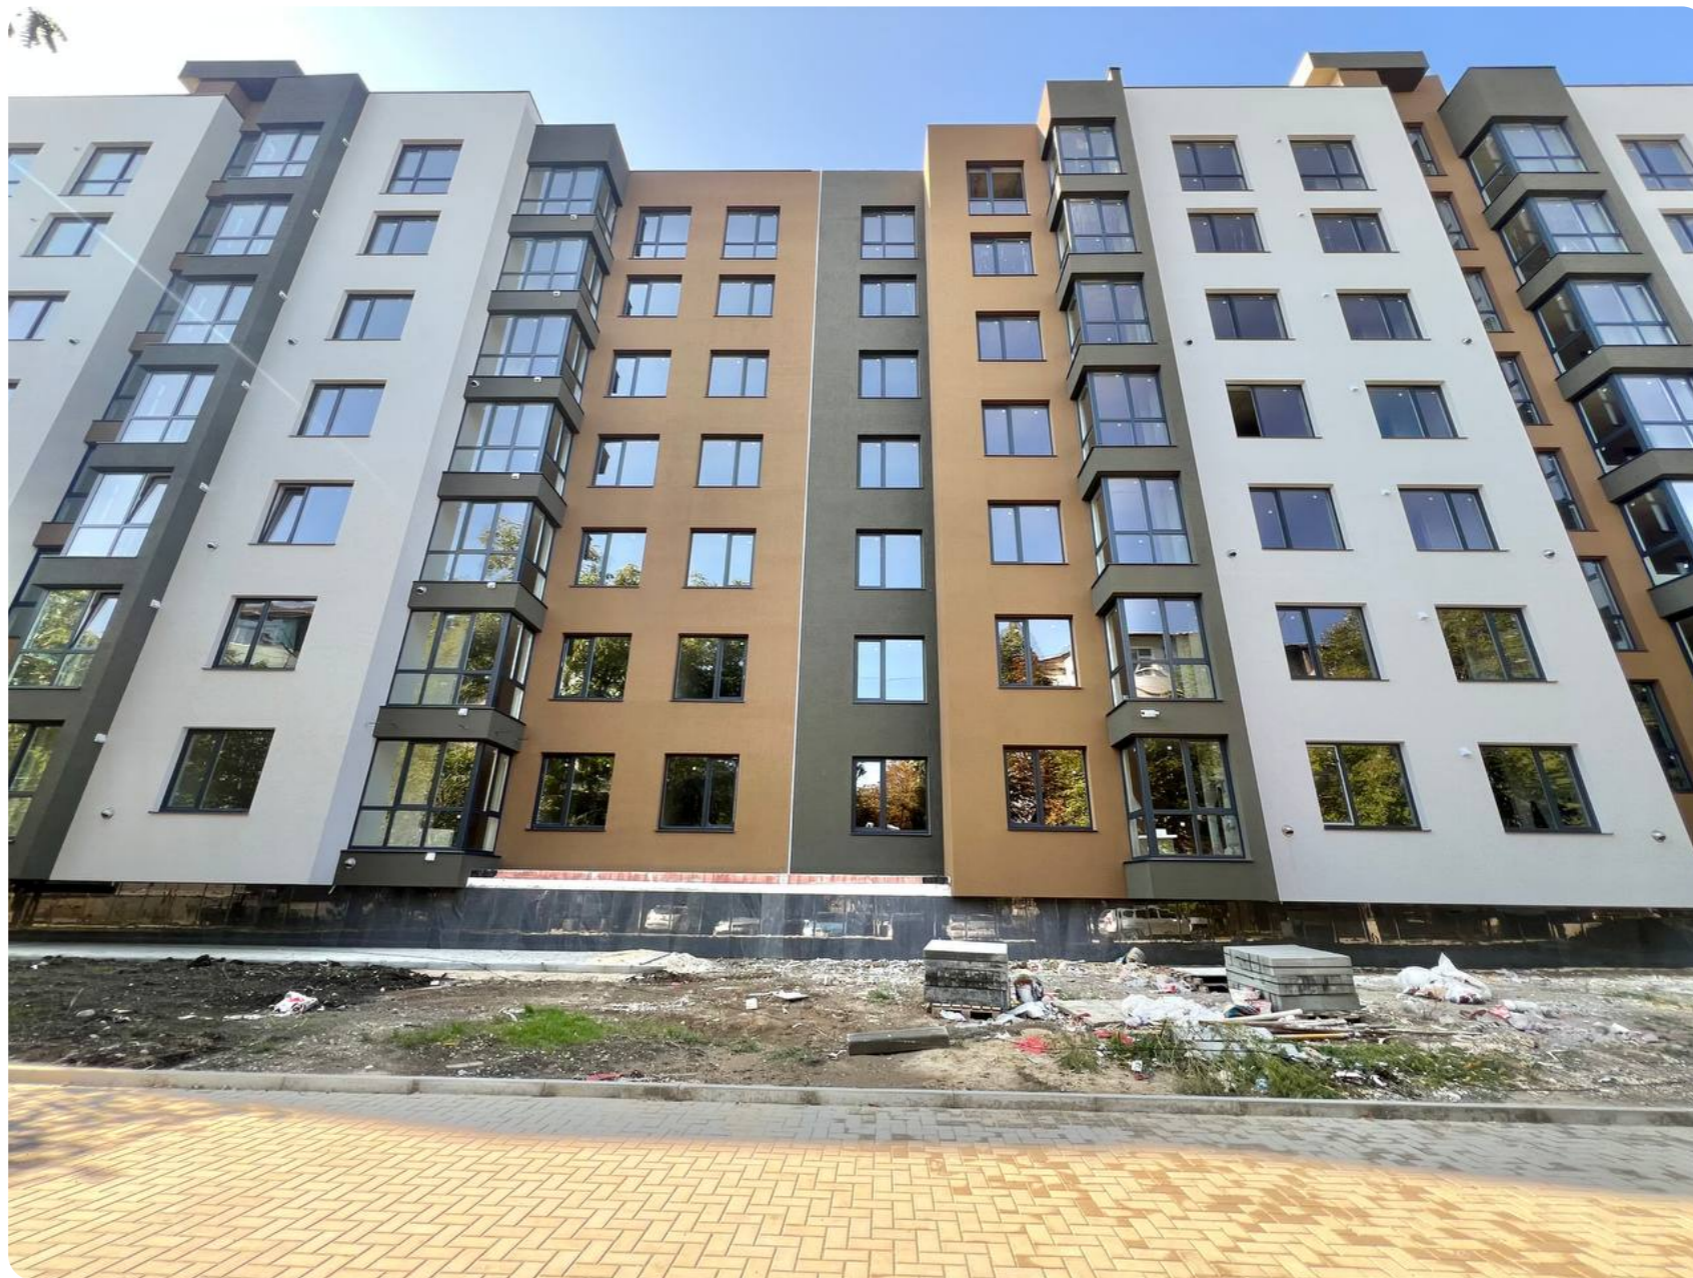

Criuleni Centru str. Biruinței .

44 600 €

 62 m²

 2

 5/7

 2

Creț Petru

Agent imobiliar

+37368588686  

Informații

ID	6595
Suprafață totală	62m ²
Nivelul	5
Număr de nivele	7
Balcon	1 balcon
Fond locativ	Cladire nouă
Starea apartamentului	La alb
Living	Apartament fără living

Creț Petru

Agent imobiliar

Agent imobiliar

+37368588686  

Descriere

Apartament într-o zonă liniștită cu suprafața de 62 m.p. situat pe str. Biruinței.

Compartimentare: 2 dormitoare, bucătărie, bloc sanitar separat, antreu, balcon.

Compania de construcție „Conscity”! Dotări și avantaje: • Variantă albă • Geamuri termopan • Încălzire autonomă • Ușă blindată • Ascensor • Teren de joacă • Parcare deschisă • Curte de tip închis În imediată apropiere: ☑ Linella ☑ Farmacie ☑ Grădiniță ☑ Școală Acces facil la transportul public în orice direcție a orașului. Comision 0% pentru cumpărători! **ATENȚIE!** Acum poți achita în rate cu doar 30% rată inițială sau prin programul guvernamental Prima Casă cu...