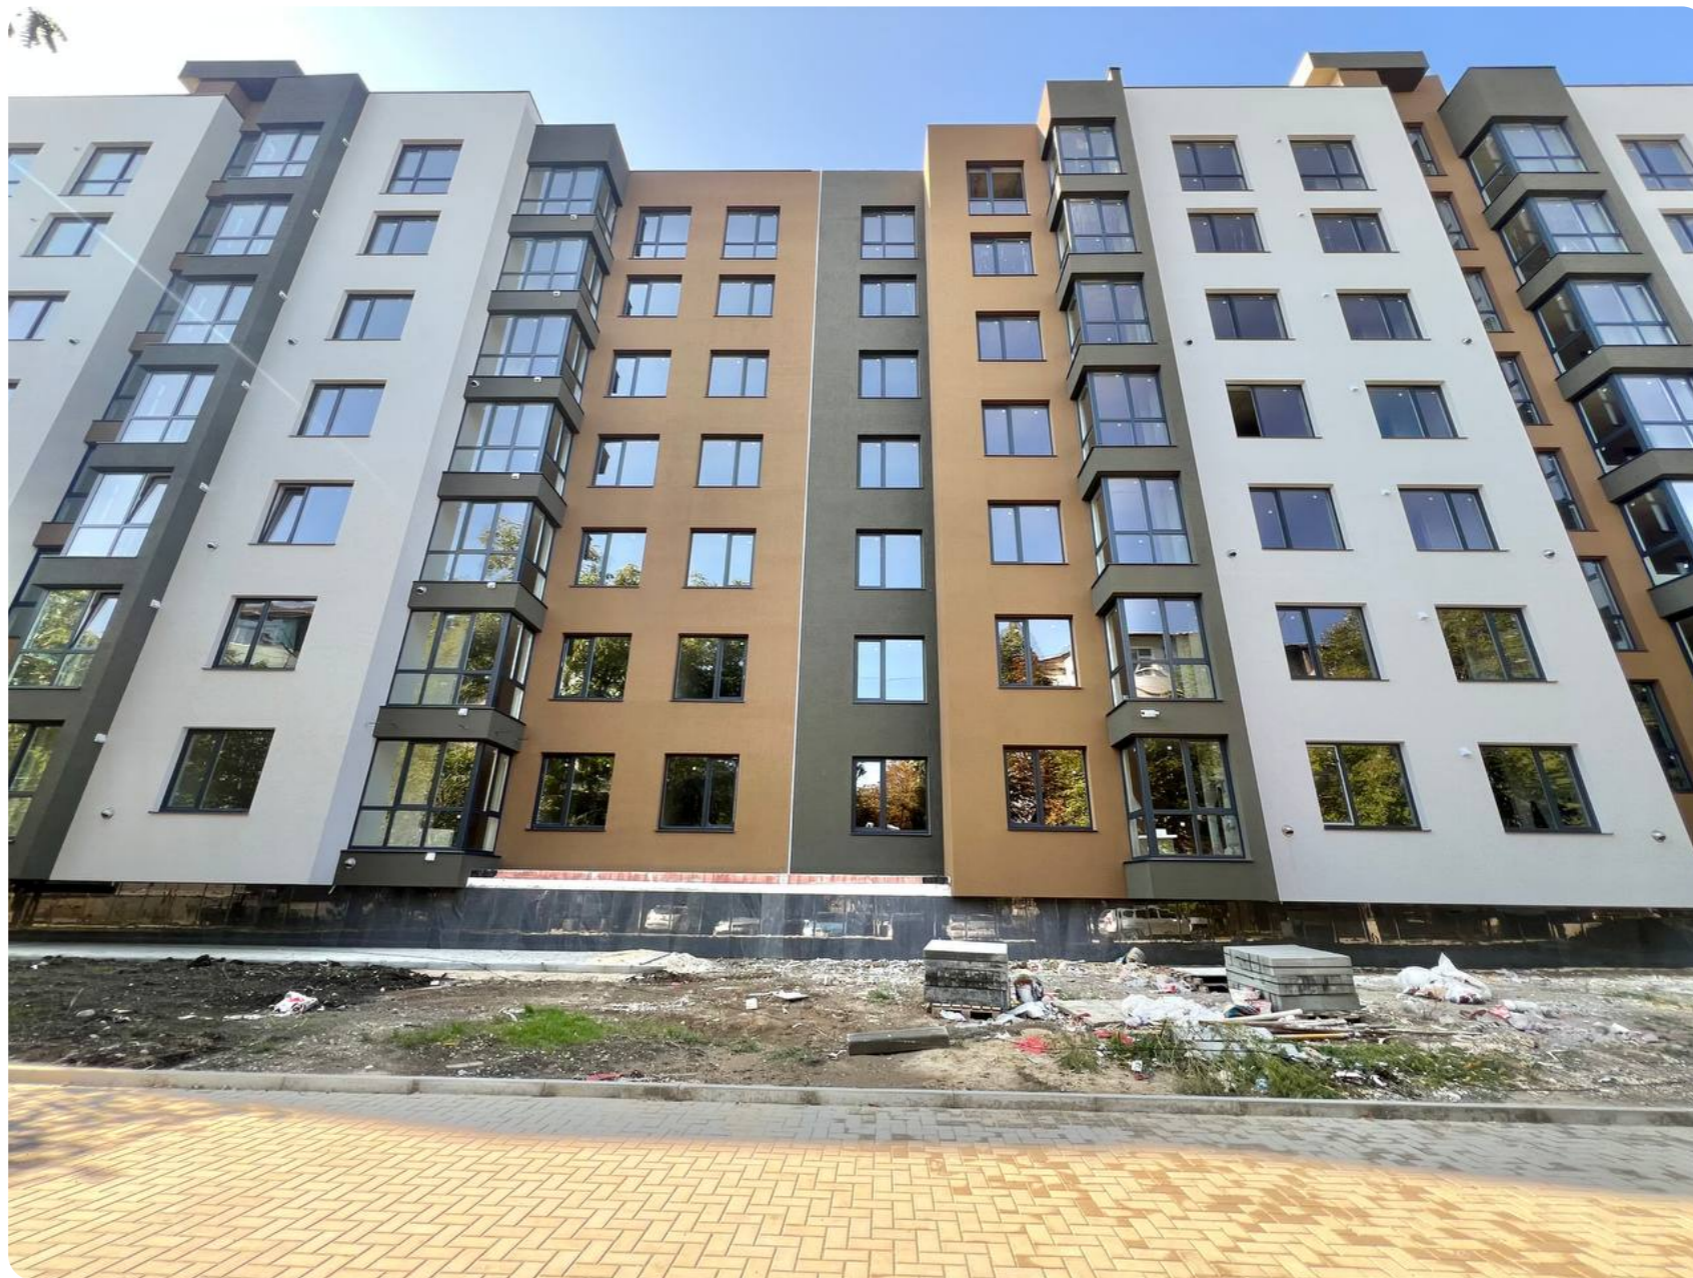

Criuleni Centru str. Biruinței .

46 500 €

 62 m²

 2

 5/7

 2

Creț Petru

Agent imobiliar

+37368588686  

Informații

ID	6595
Suprafață totală	62m ²
Nivelul	5
Număr de nivele	7
Balcon	1 balcon
Fond locativ	Cladire nouă
Starea apartamentului	La alb
Living	Apartament fără living

Creț Petru

Agent imobiliar

Agent imobiliar

+37368588686  

Descriere

Apartament într-o zonă liniștită cu suprafața de 62 m.p. situat pe str. Biruinței.

Compartimentare: 2 dormitoare, bucătărie, bloc sanitar separat, antreu, balcon.

Compania de construcție „Conscity”! Dotări și avantaje: • Variantă albă • Geamuri termopan • Încălzire autonomă • Ușă blindată • Ascensor • Teren de joacă • Parcare deschisă • Curte de tip închis În imediată apropiere: ☒ Linella ☒ Farmacie ☒ Grădiniță ☒ Școală Acces facil la transportul public în orice direcție a orașului. Comision 0% pentru cumpărători! **ATENȚIE!** Acum poți achita în rate cu doar 30% rată inițială sau prin programul guvernamental Prima Casă cu...