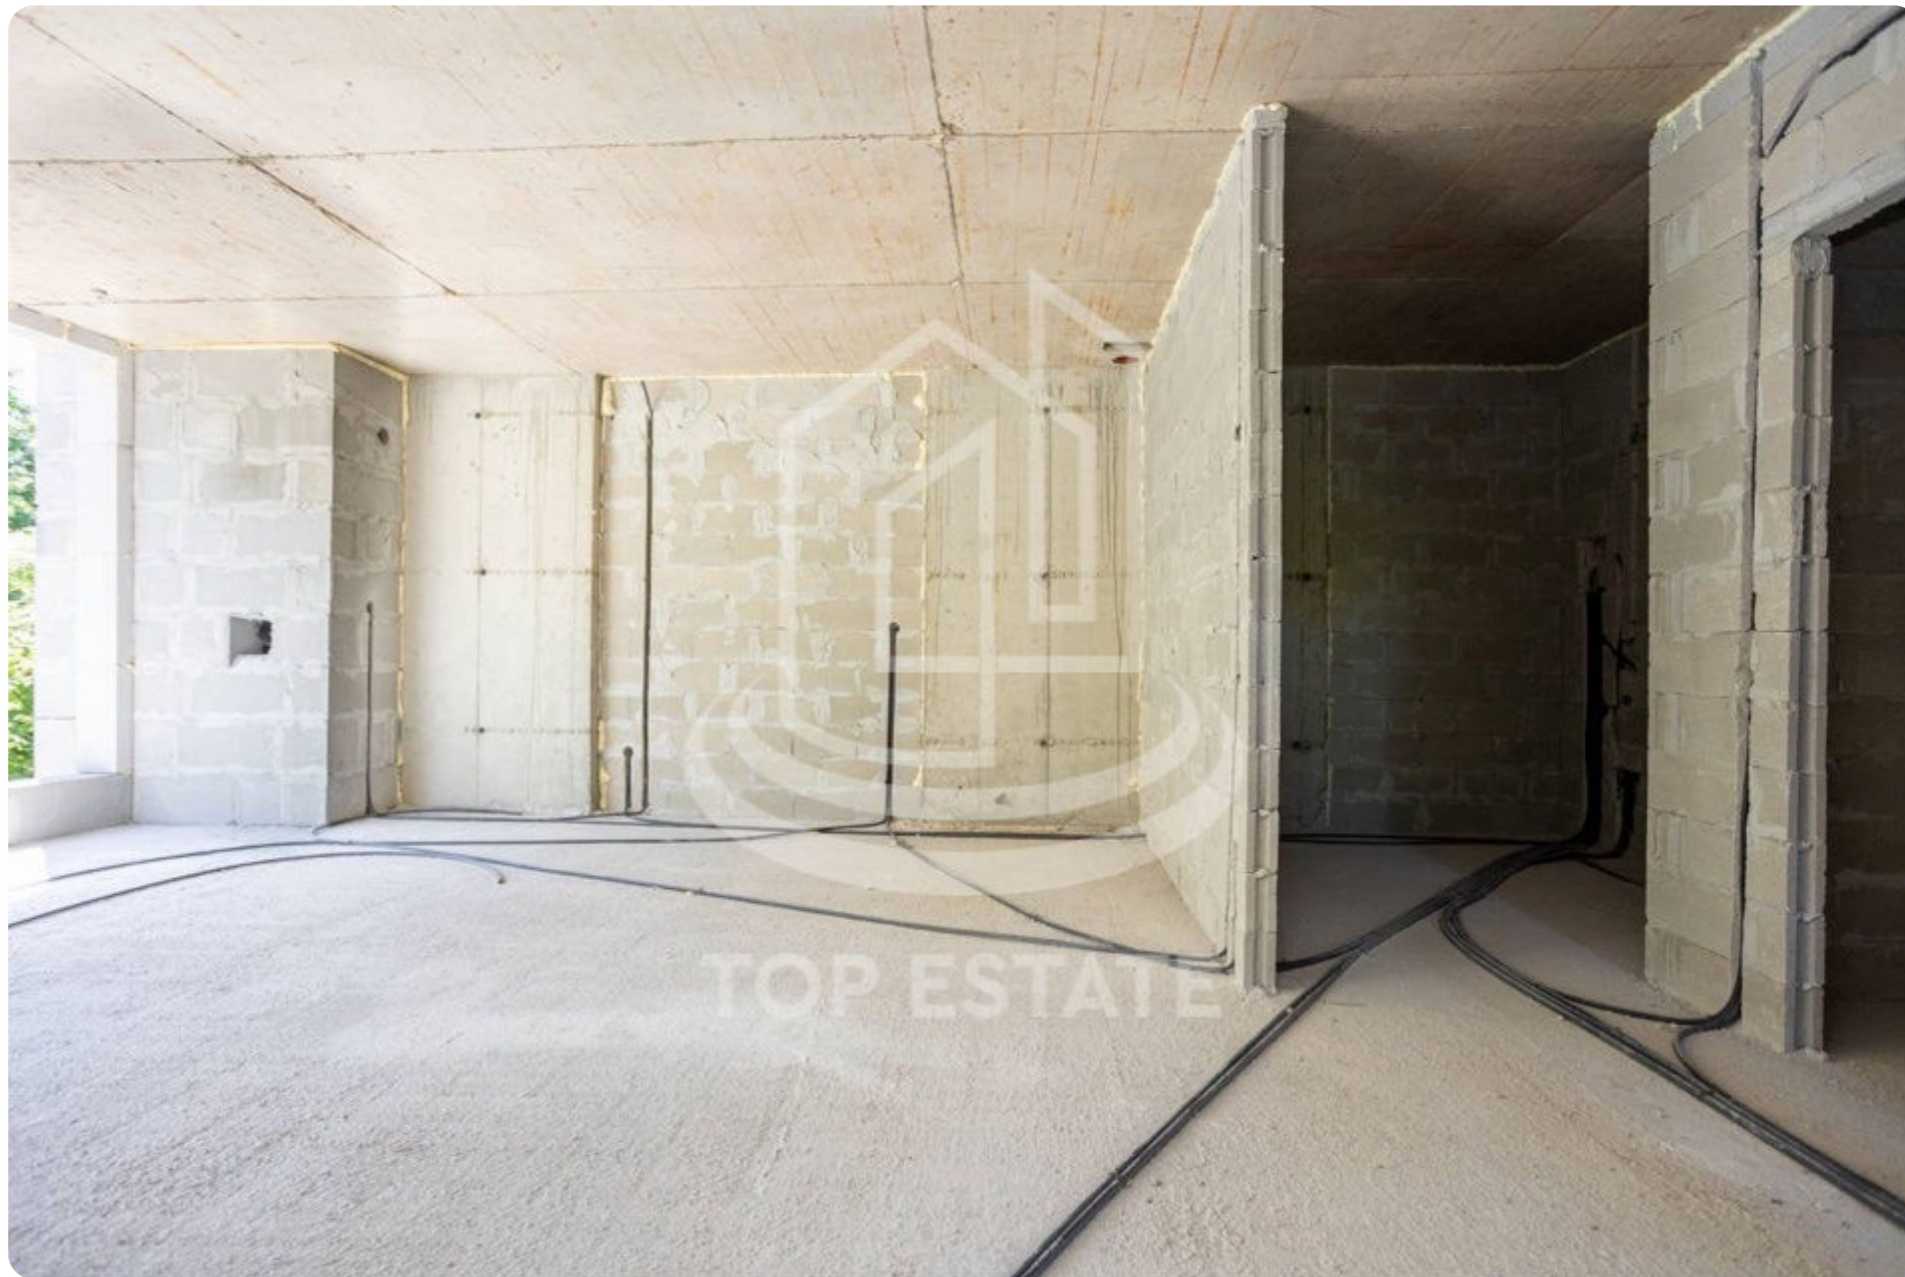

Descriere

Apartament într-o zonă liniștită cu suprafața de 62 m.p. situat pe str. Biruinței.

Compartimentare: 2 dormitoare, bucătărie, bloc sanitar separat, antreu, balcon.

Compania de construcție „Conscity”! Dotări și avantaje: • Variantă albă • Geamuri termopan • Încălzire autonomă • Ușă blindată • Ascensor • Teren de joacă • Parcare deschisă • Curte de tip închis În imediată apropiere: ☒ Linella ☒ Farmacie ☒ Grădiniță ☒ Școală Acces facil la transportul public în orice direcție a orașului. Comision 0% pentru cumpărători! **ATENȚIE!** Acum poți achita în rate cu doar 30% rată inițială sau prin programul guvernamental Prima Casă cu...

Agent imobiliar

+37368588686