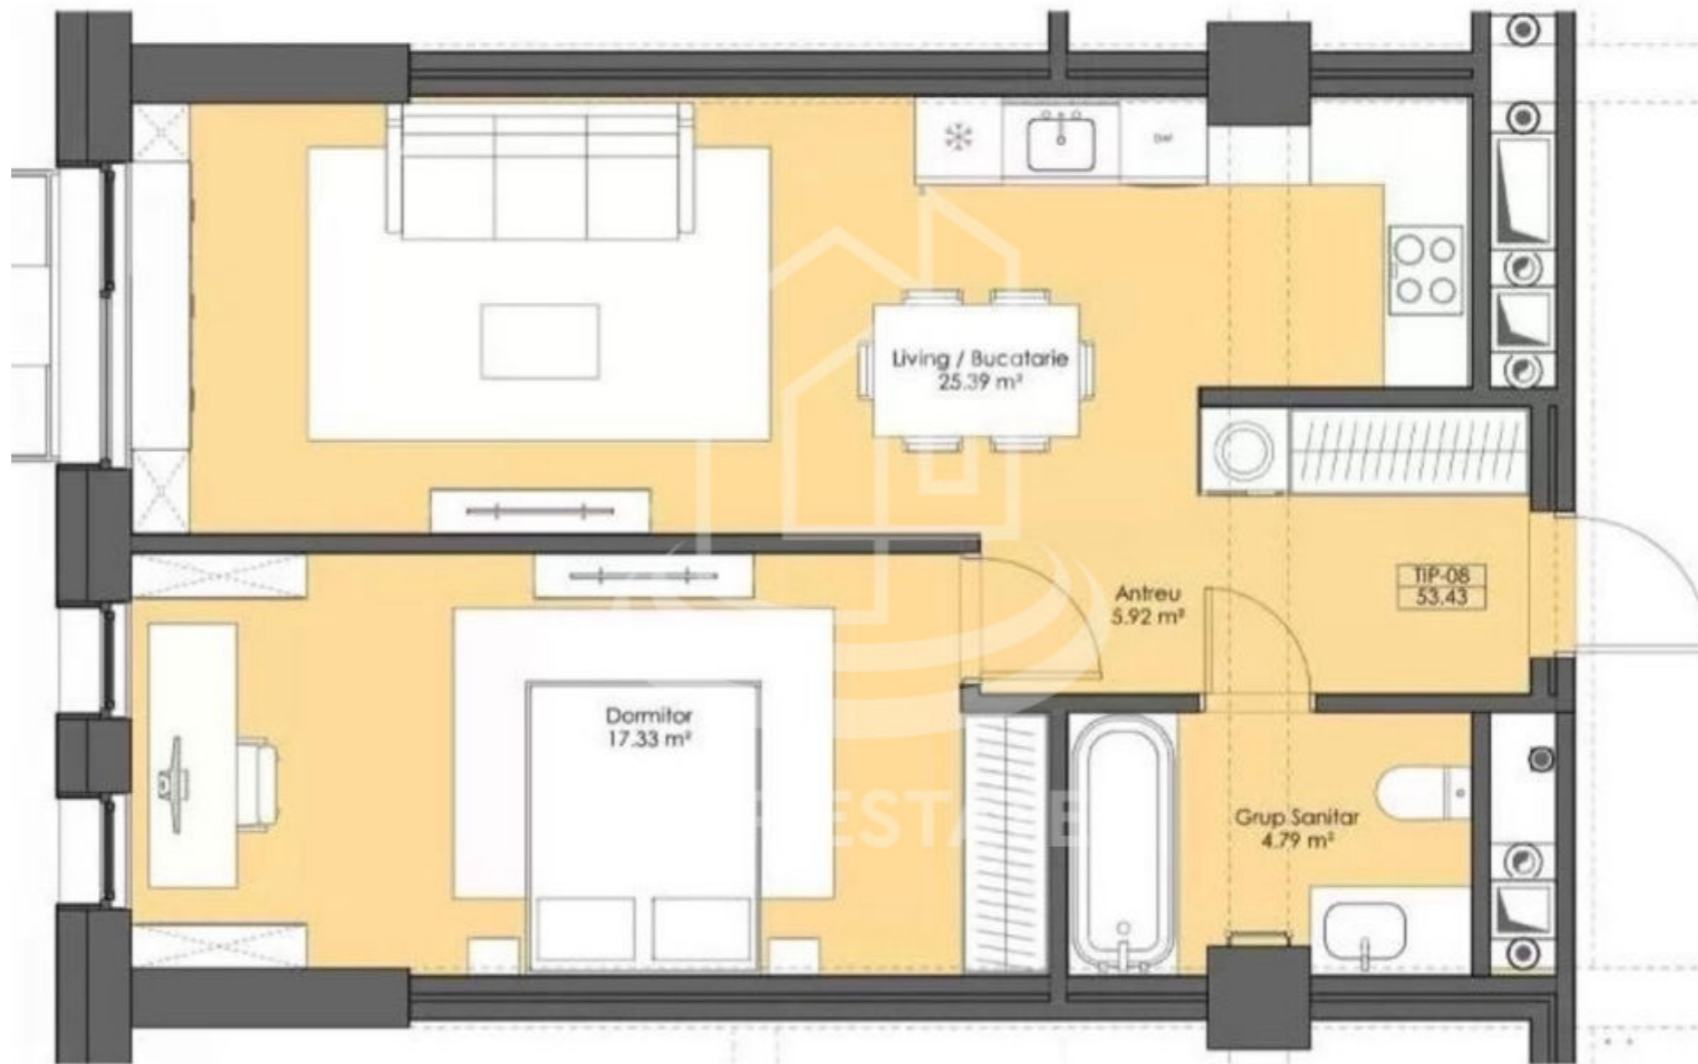

Avantajele

Încălzire autonomă

Geamuri termopan

Ușă blindată

Ascensor

Teren de joacă

Supraveghere video

Supermarket

Basoc Sergiu

Agent imobiliar

+37368599982