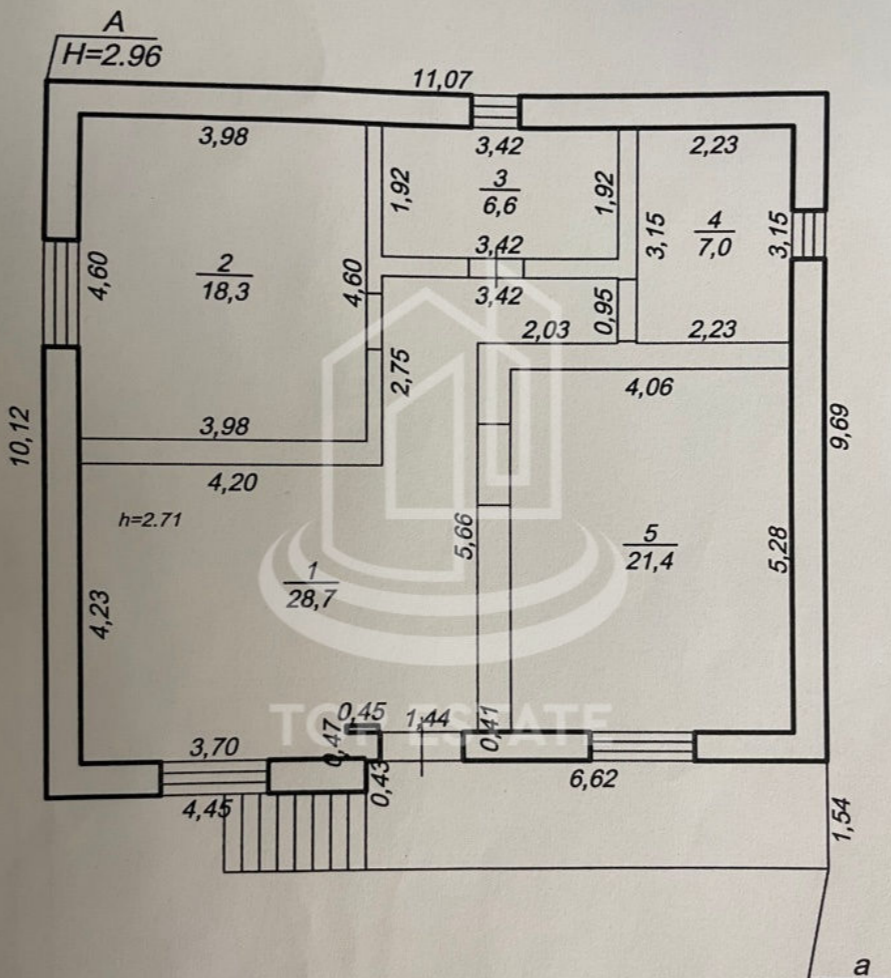

Vasilița Victoria

Agent imobiliar

+37362119937