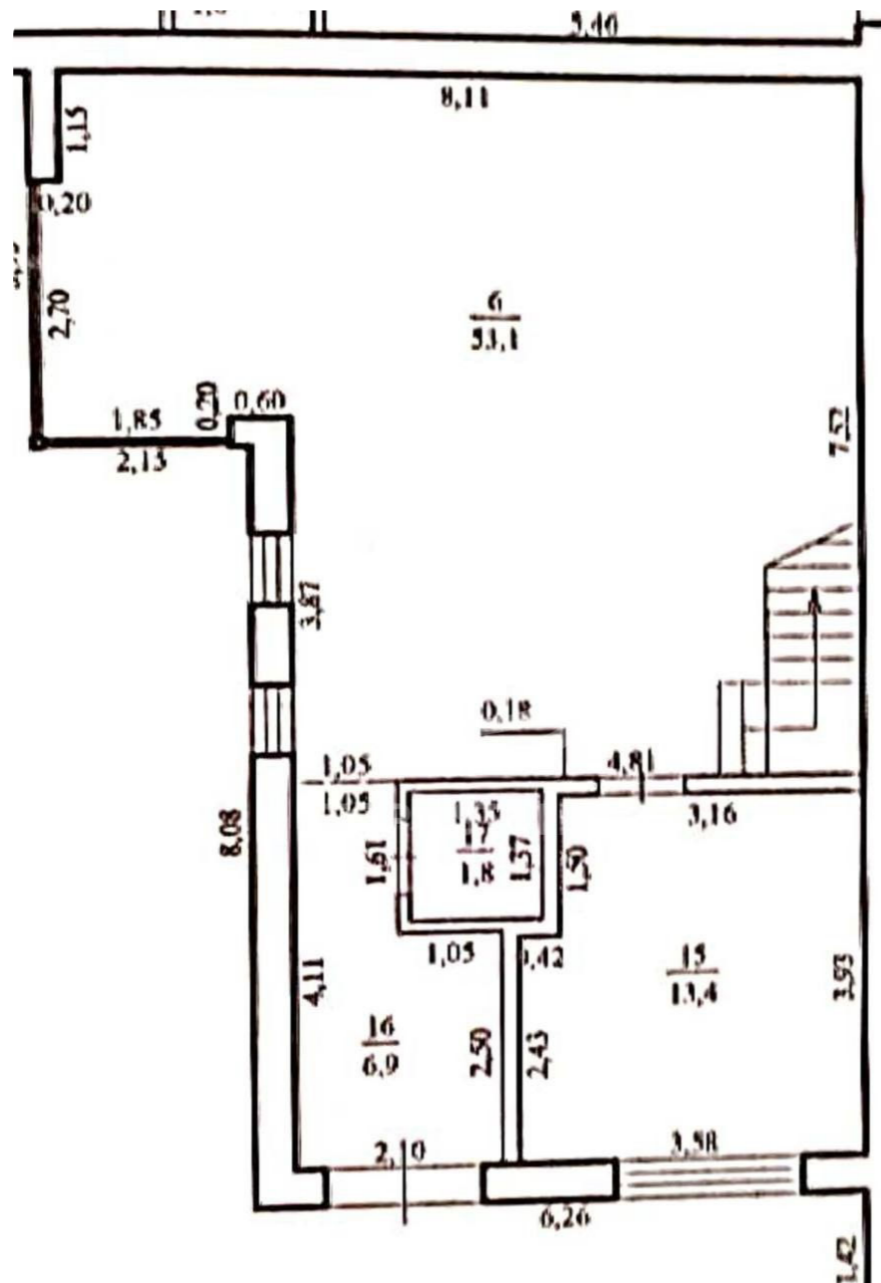

Informații

ID	6800
Suprafață totală	180m²
Suprafața terenului	1.5 ari
Nivele	2 nivele
Starea casei	La alb
Bloc sanitar	2
Instalații sanitare	Fără instalații sanitare
Canalizare	Cu canalizare
Gazeificare	Cu gazeificare

Agent imobiliar

+37360330016