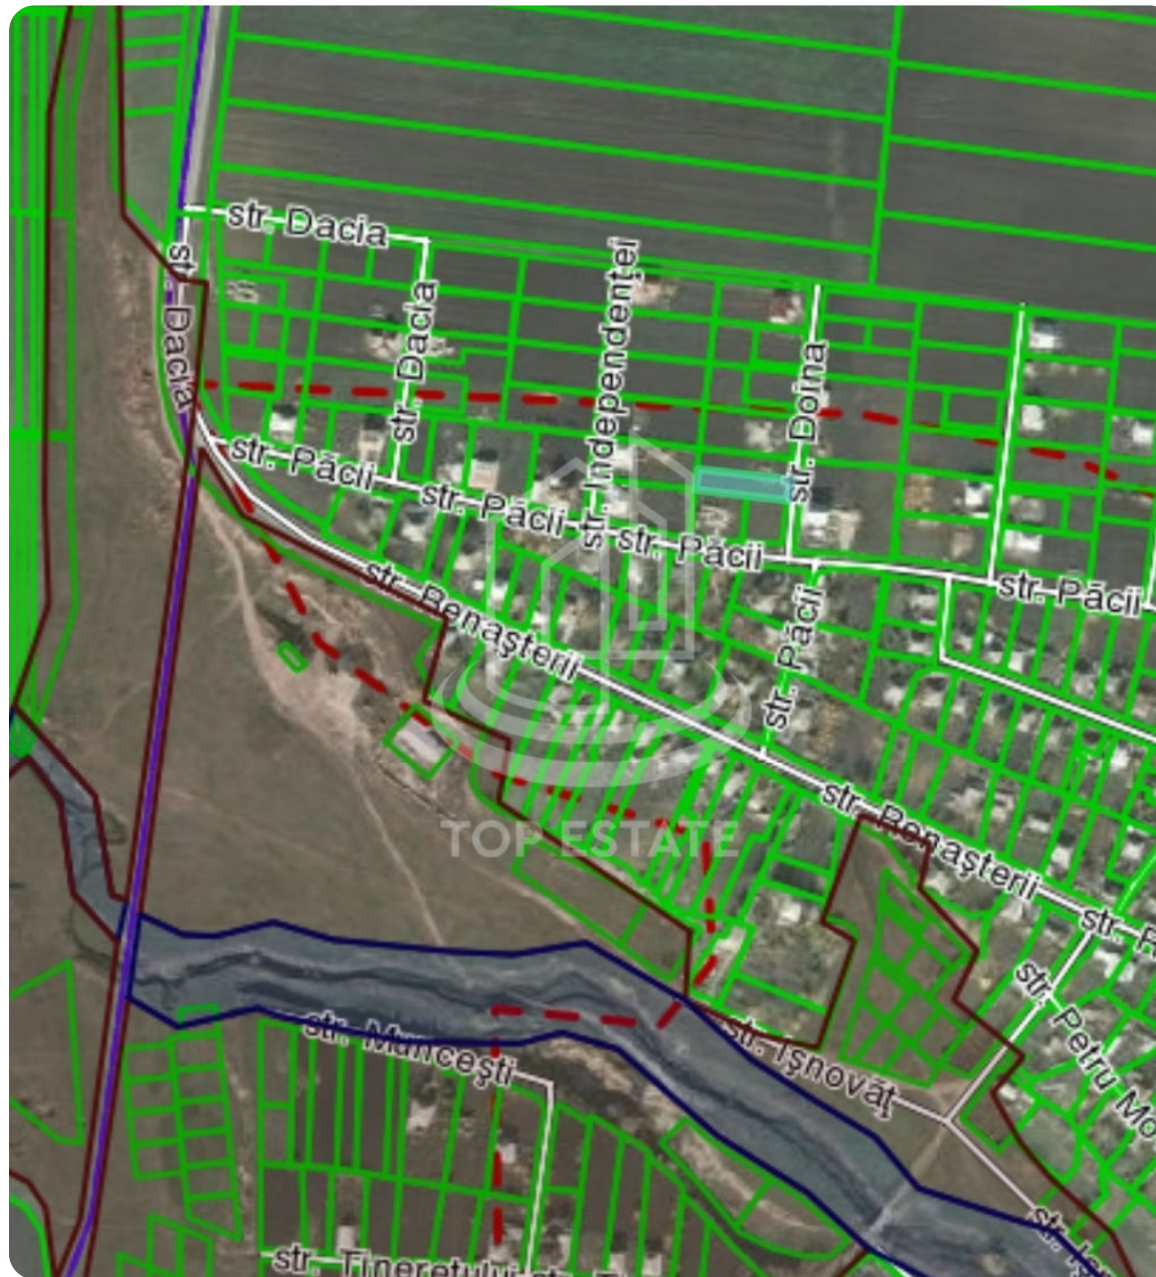

Brăila Periferie str. Doina .

**20 900 €**

8 ari

Vasilița Victoria

Agent imobiliar

+37362119937  

**Informații**

ID	5287
Suprafață totală	8 ari
Suprafața terenului	8 ari
Tip lot	Teren pentru construcții

### Descriere

Spre vânzare TEREN pentru construcție și construcție nefinisată! Amplasat: Brăila, str. Doina. Suprafața totală: 8 ari. Comision 0% pentru cumpărători! Compania TOP ESTATE vă ajută în procesul de vânzare-cumpărare a unui imobil, teren sau spațiu comercial, beneficiind de consultanță juridică în domeniul imobiliar și accesarea unui credit ipotecar. **TOATE OFERTELE DISPONIBILE LE GĂSIȚI AICI [www.topestate.md](http://www.topestate.md)**