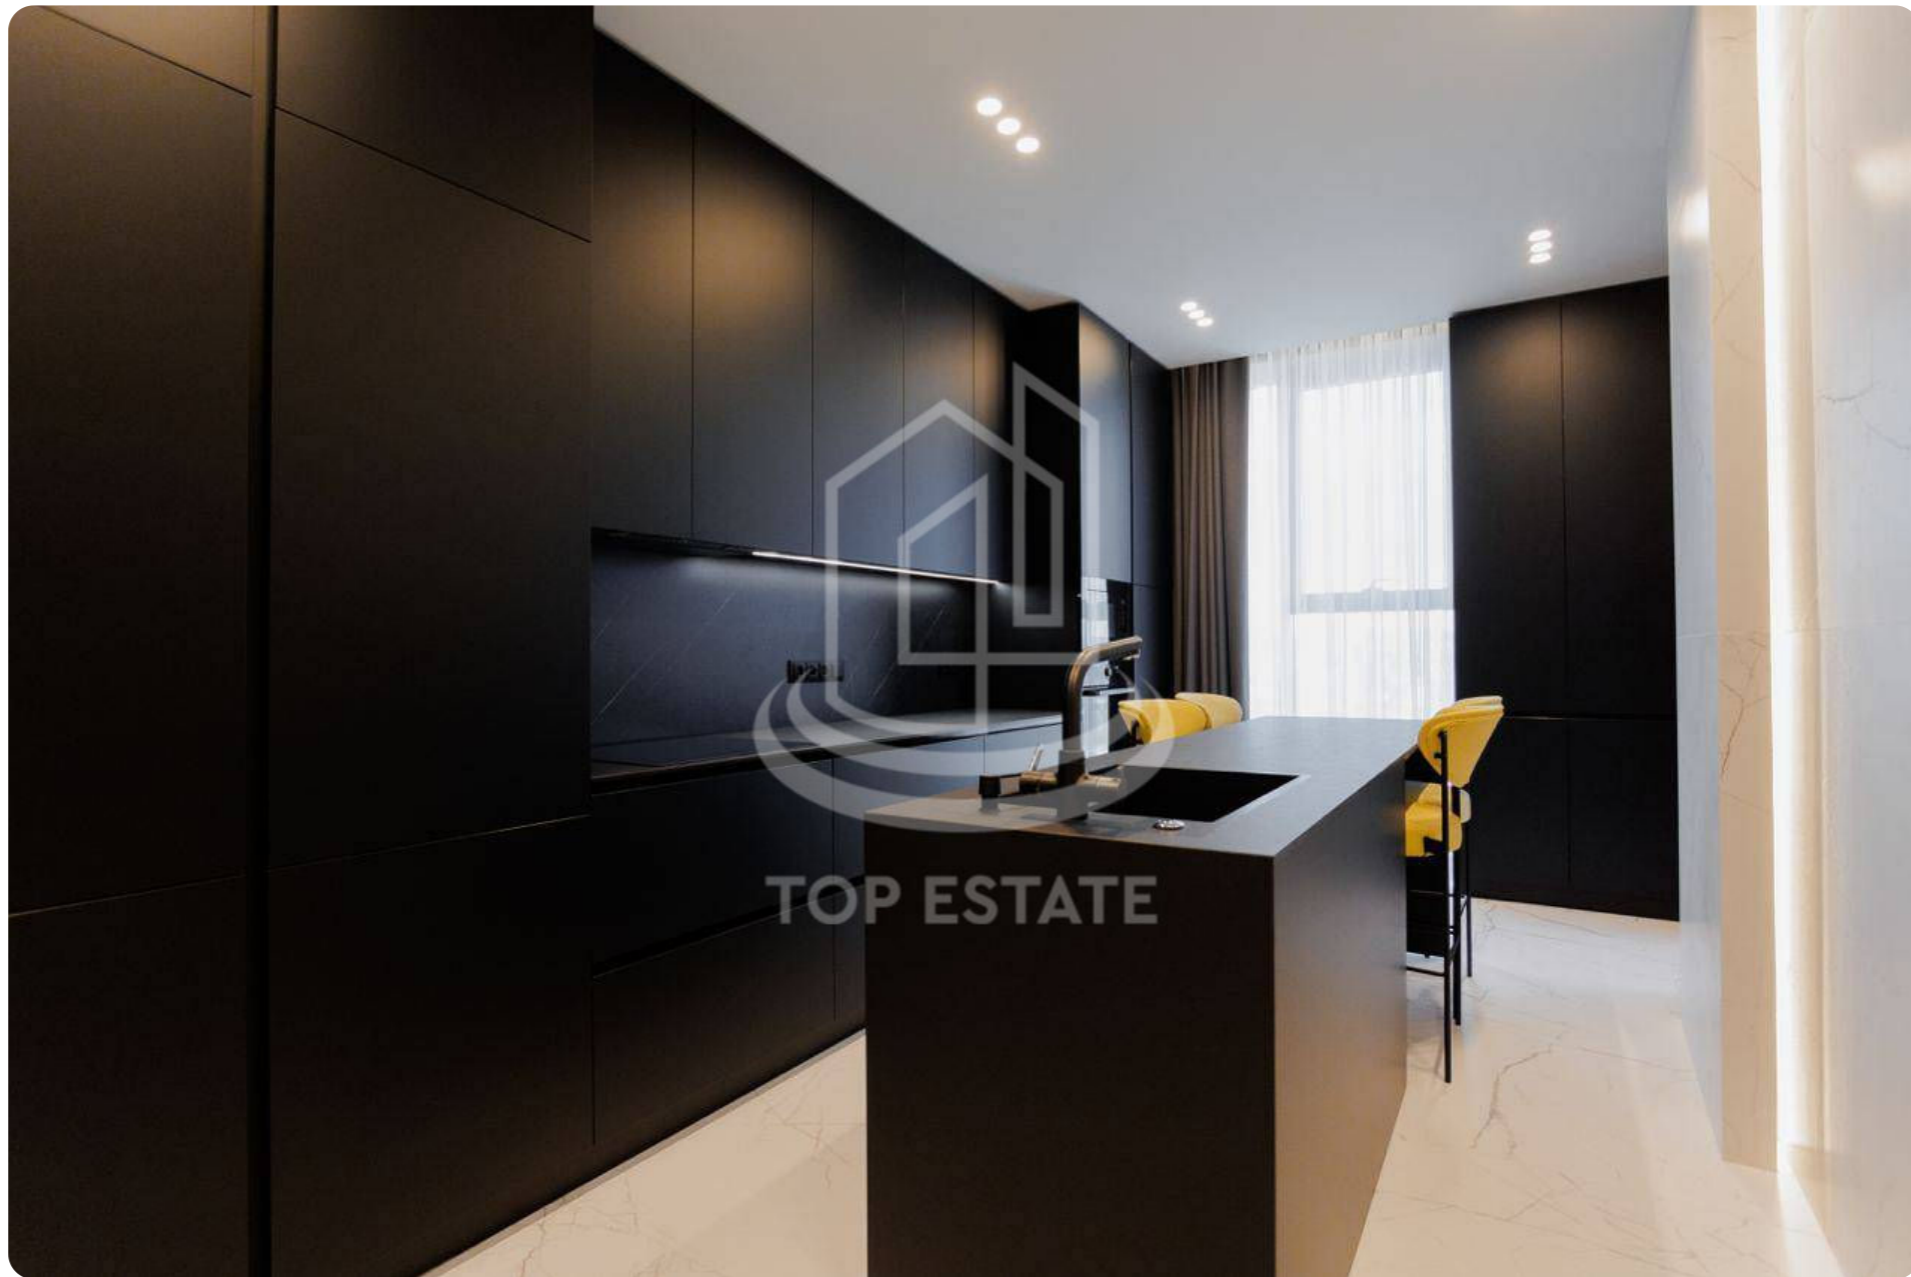

## Descriere

Propunem spre chirie penthouse cu suprafața de 188 m.p. amplasat pe str. Bogdan Petriceicu Hașdeu.

Complexul locativ rezidențial „ Premium Tower ”! Nivelul I: - Bucătărie +living cu ieșire spre terasă - Garderobă - Bloc sanitar cu cabină de duș - Antreu Nivelul II: - 3 dormitoare - Garderobă - Baie Nivelul III: - Terasă de tip deschis cu vedere spre 360 grade - Bloc sanitar Dotări și avantaje: