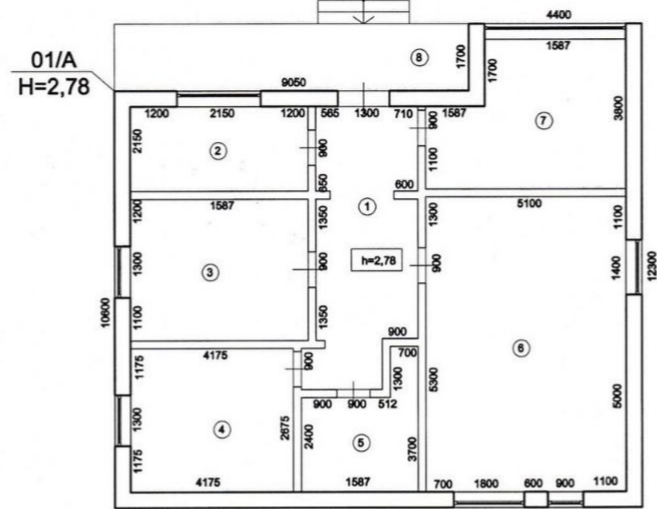

### Informații

ID	7295
Suprafață totală	156m <sup>2</sup>
Suprafața terenului	7 ari
Nivele	1 nivel
Starea casei	La alb
Bloc sanitar	2
Instalații sanitare	Cu instalații sanitare
Canalizare	Cu canalizare
Gazeificare	Cu gazeificare

## Descriere

Casă cu suprafața totală de 156 m.p. și 7 ari teren aferent amplasată pe str. Bogdan Petriceicu Hașdeu. Compartimentare: • 3 dormitoare • Bucătărie cu living • 2 băi

- Antreu
- Caracteristicile imobilului: ☑ Variantă albă ☑ Geamuri termopan ☑ Încălzire autonomă ☑ Izolare termică și fonică ☑ Ușă blindată ☑ Grădina ☑ Toate comunicațiile conectate ☑ Curte de tip închis

Djuraev Stanislav

Agent imobiliar

+37368627776  

Nivelul 1  
Plan Parter

Încăperi Parter

1	Hol	17,50 m.p
2	Dormitor	9,80 m.p
3	Dormitor	16,40 m.p
4	Dormitor	15,00 m.p
5	G.T.S.	10,70 m.p
6	Living	38,25 m.p
7	Bucatarie	16,83 m.p
8	Pridvor	15,34 m.p
	TOTAL	139,82 m.p