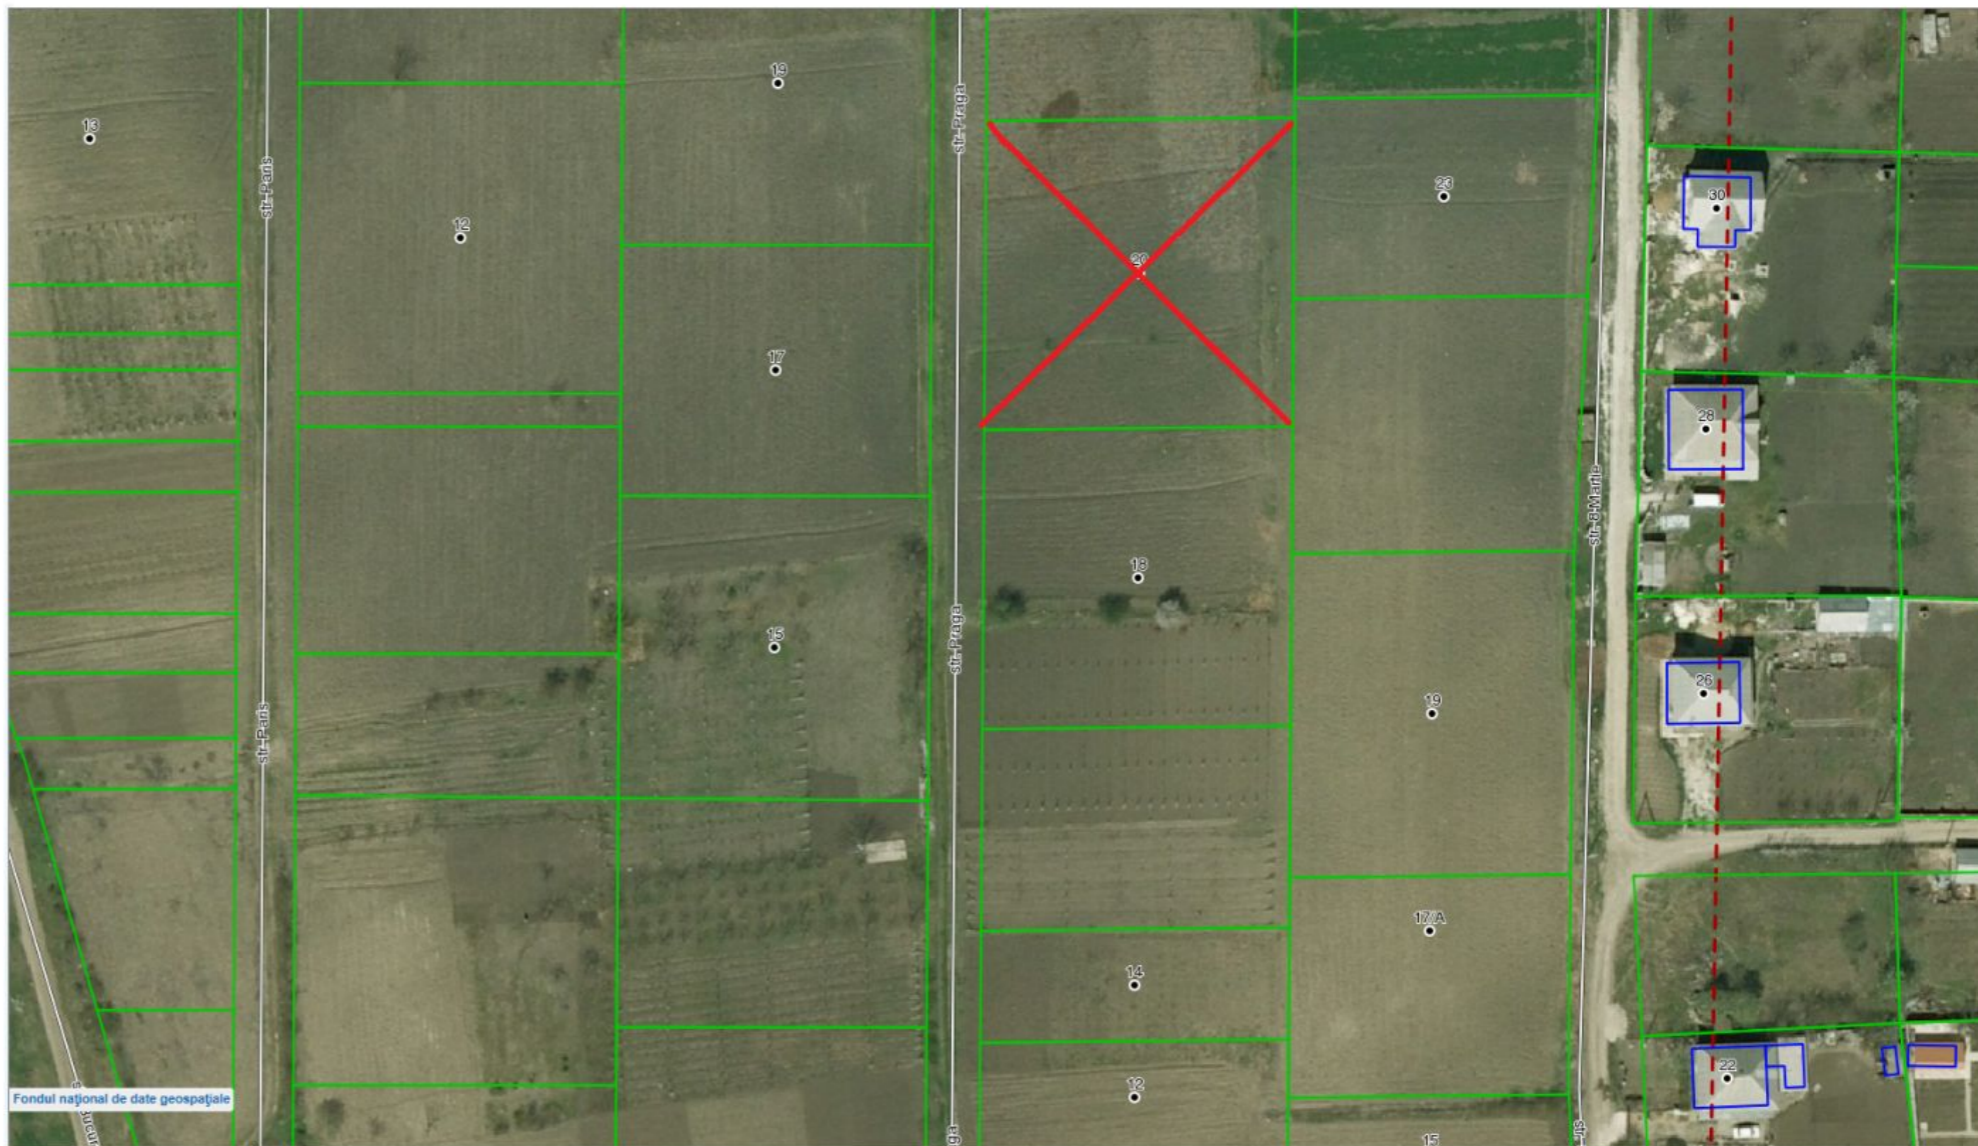

Descriere

Vă propunem teren pentru construcție
aplasat pe str. Praga. Suprafața totală: 20 ari.
Comision 0% pentru cumpărători!
Compania TOP ESTATE vă ajută în procesul
de vânzare-cumpărare a unui imobil, teren sau
spațiu comercial, beneficiind de consultanță
juridică în domeniul imobiliar și accesarea
unui credit ipotecar. **TOATE OFERTELE
DISPONIBILE LE GĂSIȚI
AICI www.topestate.md**

Zglavoci Serghei

Agent imobiliar

+37360330016