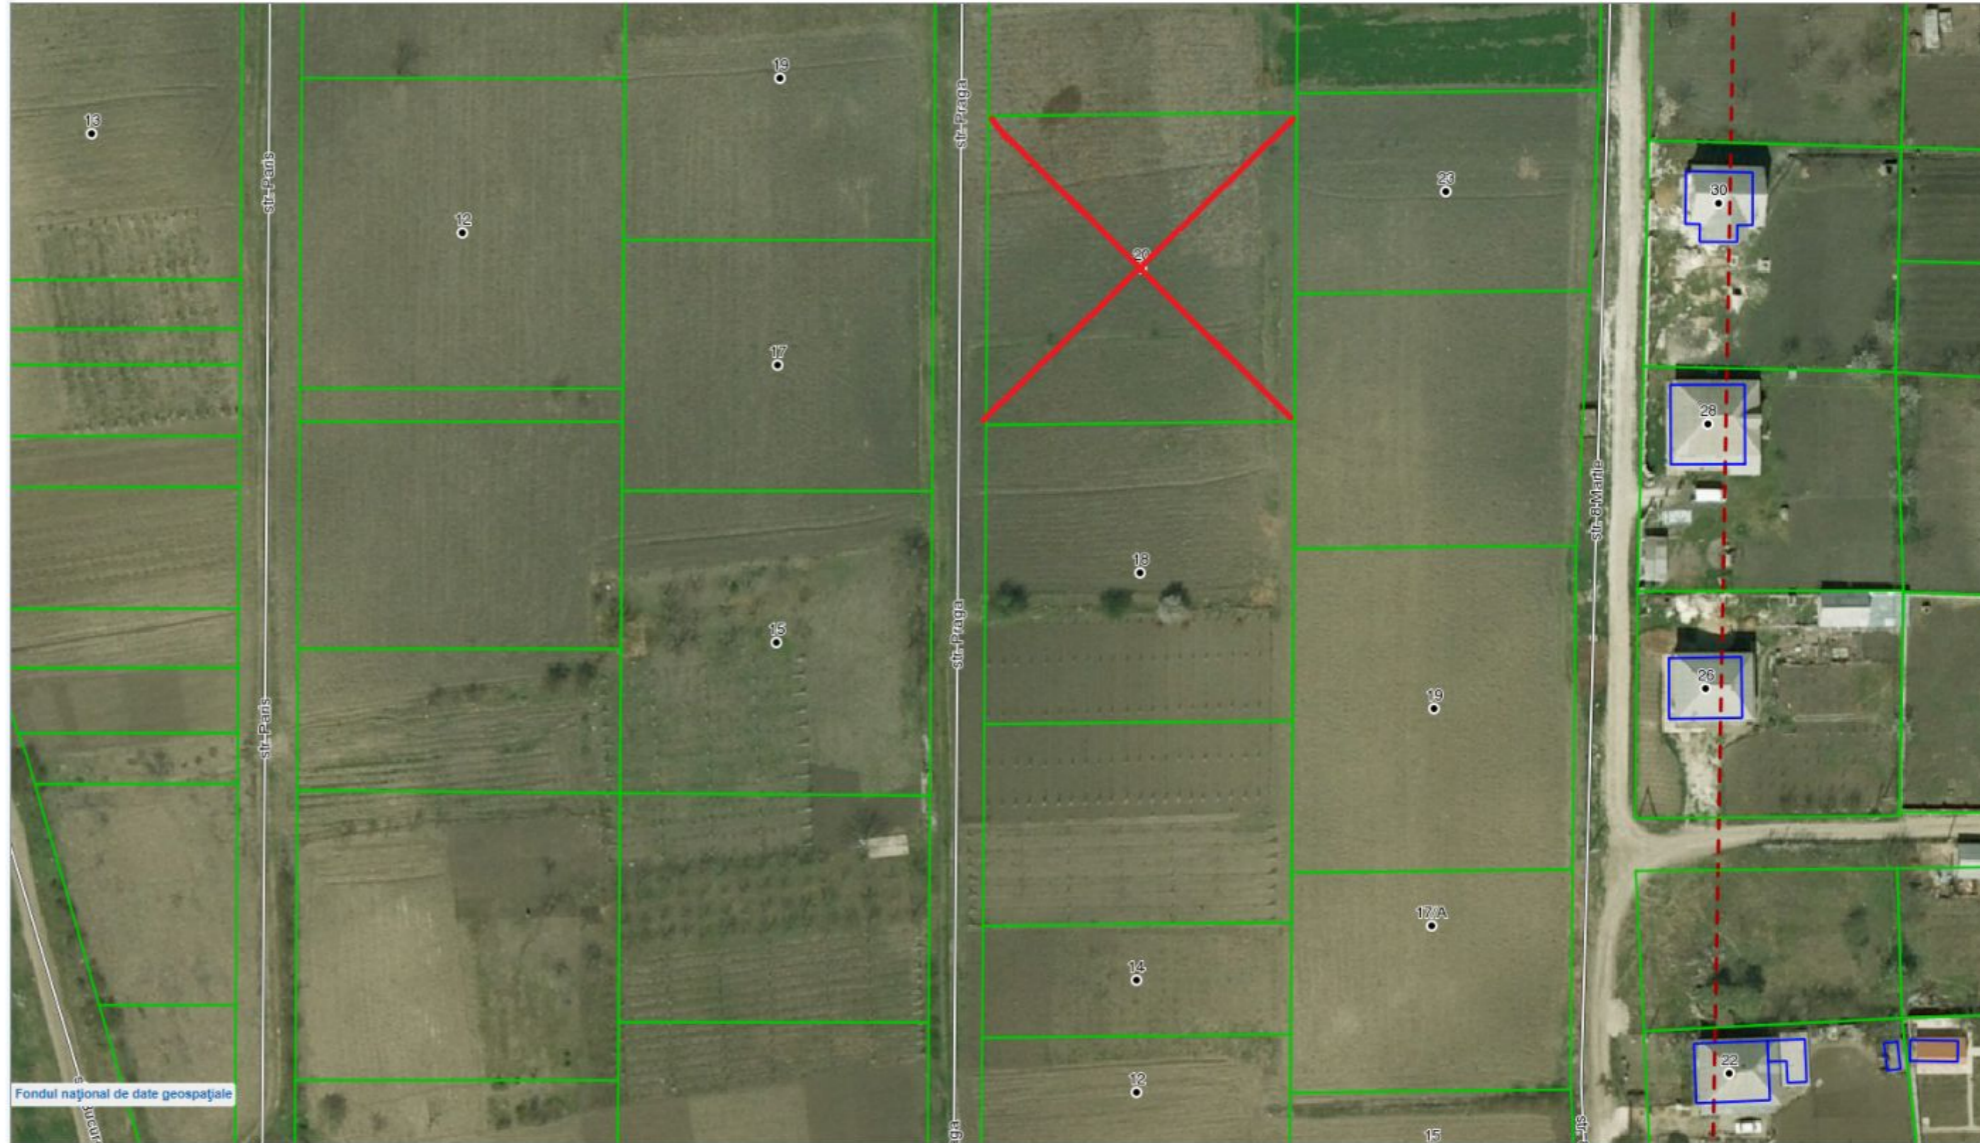

Anenii Noi, sat. Floreni str. Praga.

45 000 €

 20 ari

Zglavoci Serghei

Agent imobiliar

+37360330016  

Informații

ID	7337
Suprafață totală	20 ari
Suprafața terenului	20 ari
Tip lot	Teren pentru construcții

Zglavoci Serghei

Agent imobiliar

+37360330016  

Descriere

Vă propunem teren pentru construcție
aplasat pe str. Praga. Suprafața totală: 20 ari.
Comision 0% pentru cumpărători!
Compania TOP ESTATE vă ajută în procesul
de vânzare-cumpărare a unui imobil, teren sau
spațiu comercial, beneficiind de consultanță
juridică în domeniul imobiliar și accesarea
unui credit ipotecar. **TOATE OFERTELE
DISPONIBILE LE GĂSIȚI
AICI www.topestate.md**