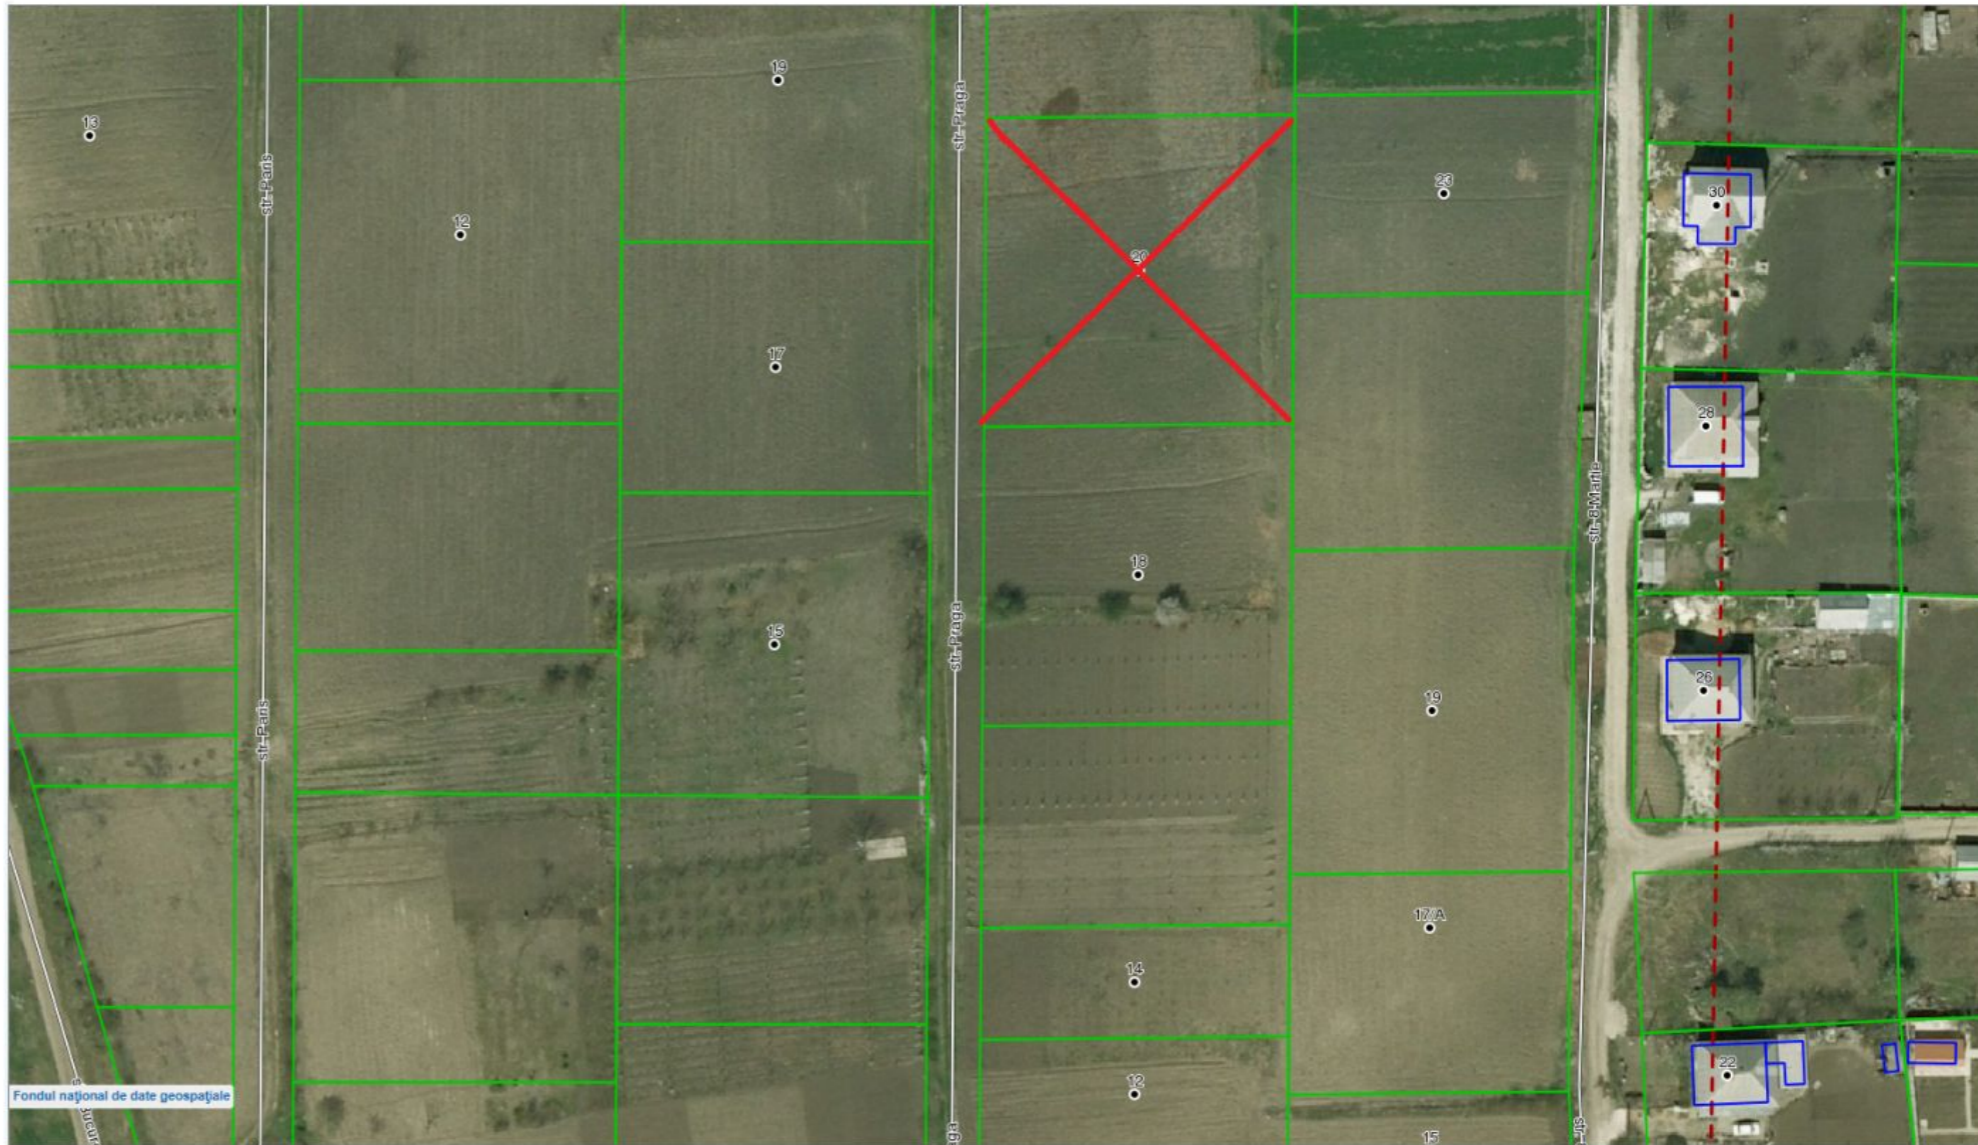

Anenii Noi, sat. Floreni

45 000 €

20 ari

Zglavoci Serghei

Agent imobiliar

+37360330016  

Informații

ID	7337
Suprafață totală	20 ari
Suprafața terenului	20 ari
Tip lot	Teren pentru construcții

Zglavoci Serghei

Agent imobiliar

+37360330016  

Descriere

Vă propunem teren pentru construcție
aplasat pe str. Praga. Suprafața totală: 20 ari.
Comision 0% pentru cumpărători!
Compania TOP ESTATE vă ajută în procesul
de vânzare-cumpărare a unui imobil, teren sau
spațiu comercial, beneficiind de consultanță
juridică în domeniul imobiliar și accesarea
unui credit ipotecar. **TOATE OFERTELE
DISPONIBILE LE GĂSIȚI
AICI www.topestate.md**