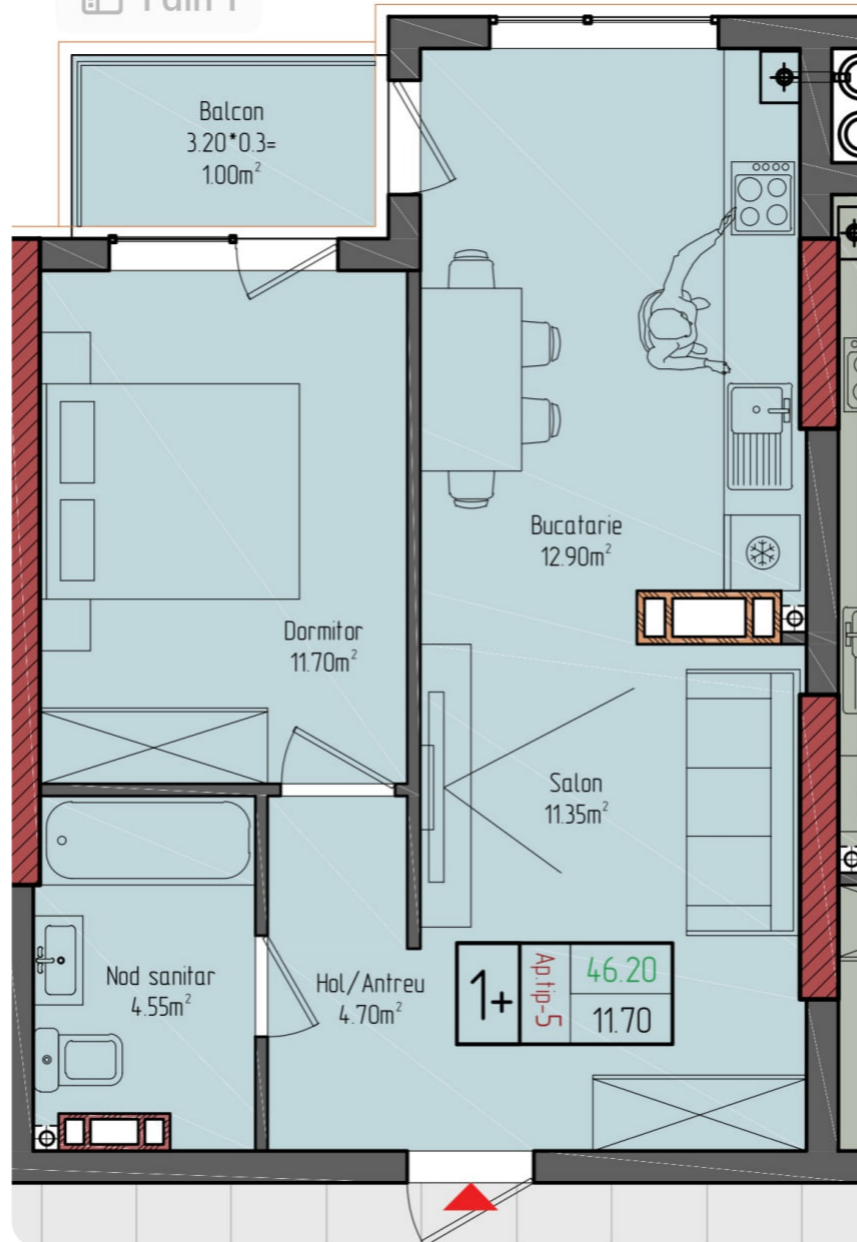

Golubaș Ștefan

Agent imobiliar

+37369772089  

1 din 1

CONSCITY

Complex locativ S+P+6E, din str. Biruintei 20/a, 20/b
or. Criuleni, r-ul Criuleni

Apartment 1 odai - 46.2 m.p.

1. Antreu+Hol - 4.70 m.p.
2. Bucatarie - 12.90 m.p.
3. Salon - 11.35 m.p.
4. Dormitor - 11.70 m.p.
5. Grup Sanitar - 4.55 m.p.
6. Balcon - 3.20 m.p.