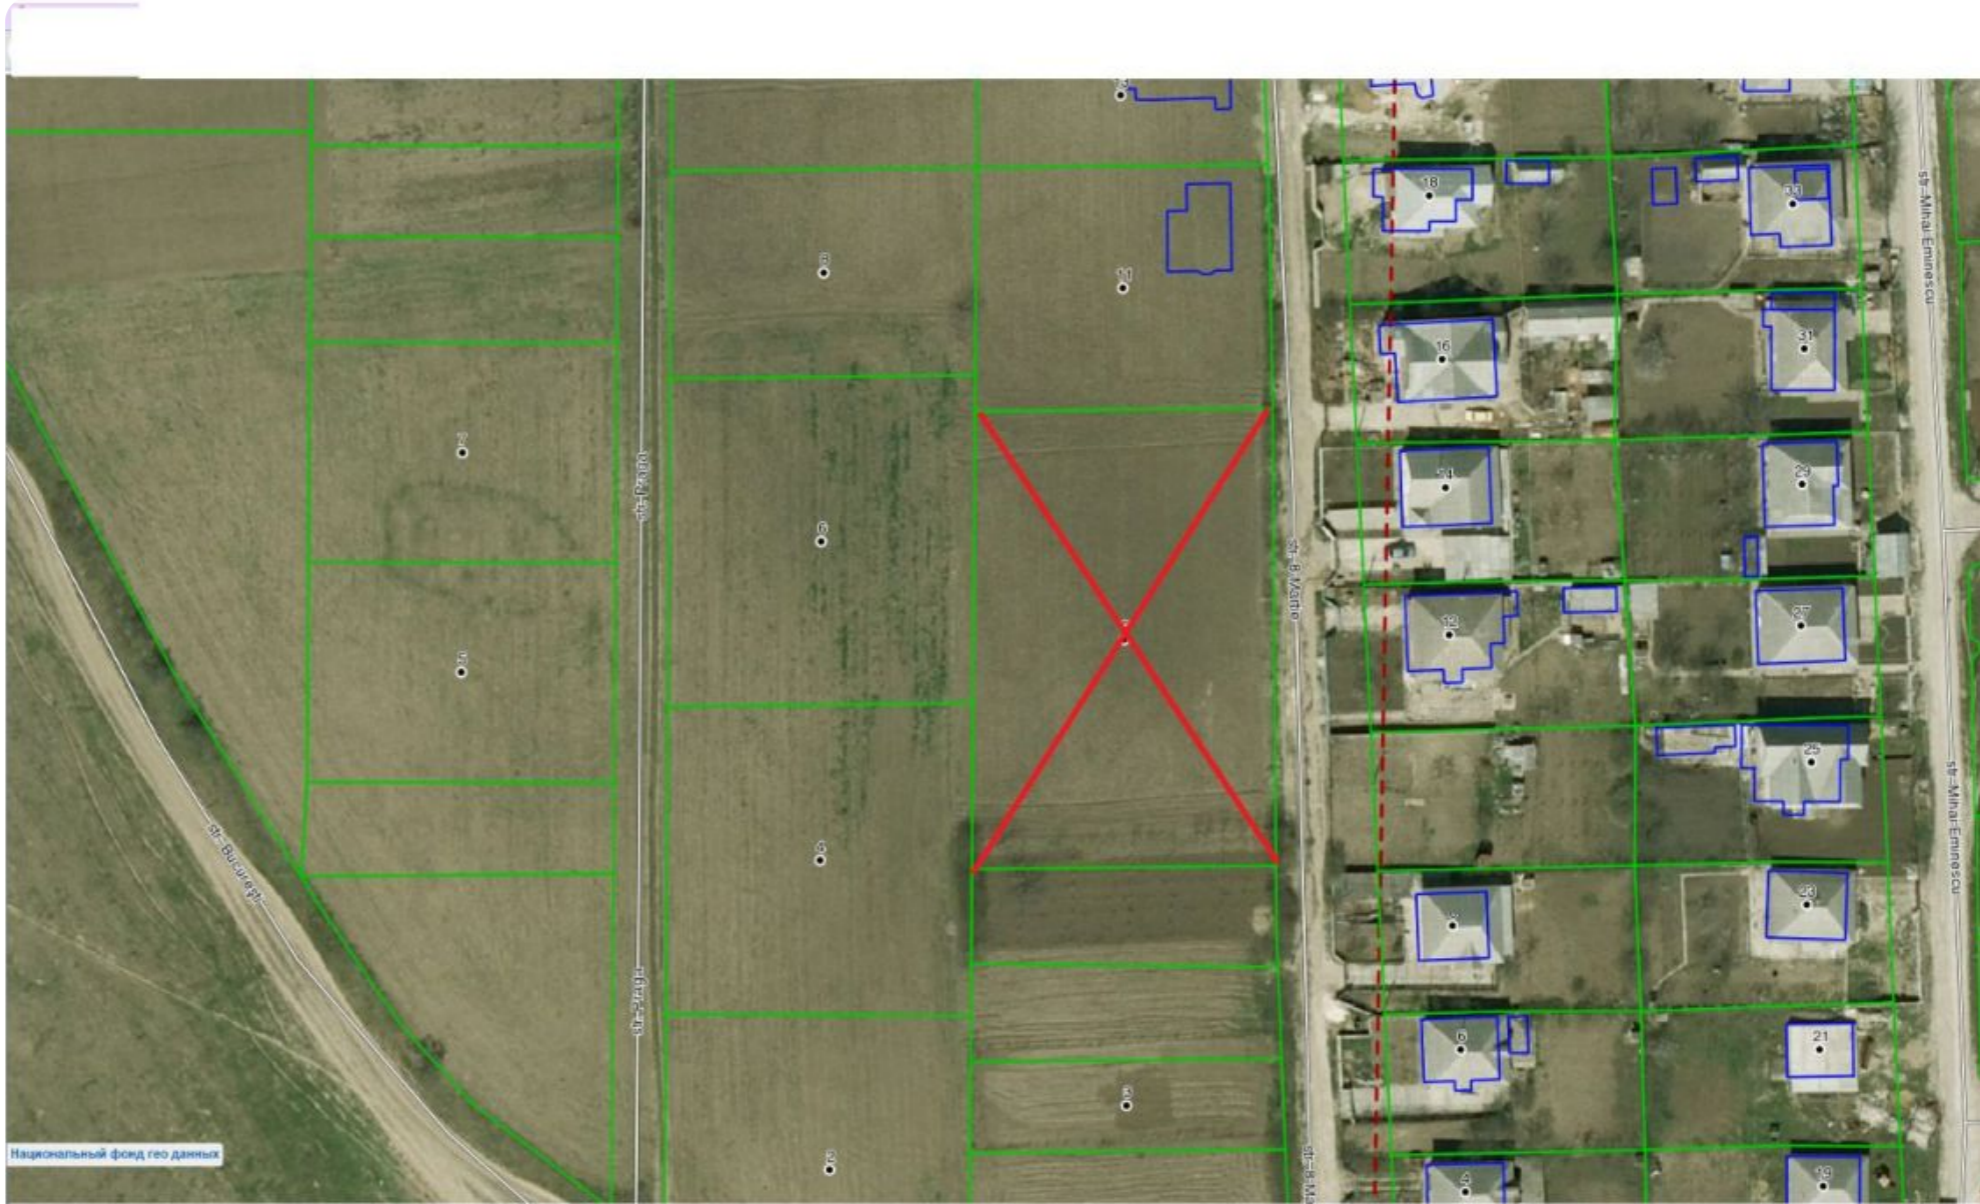

Anenii Noi, sat. Floreni

69 500 €

32 ari

Zglavoci Serghei

Agent imobiliar

+37360330016