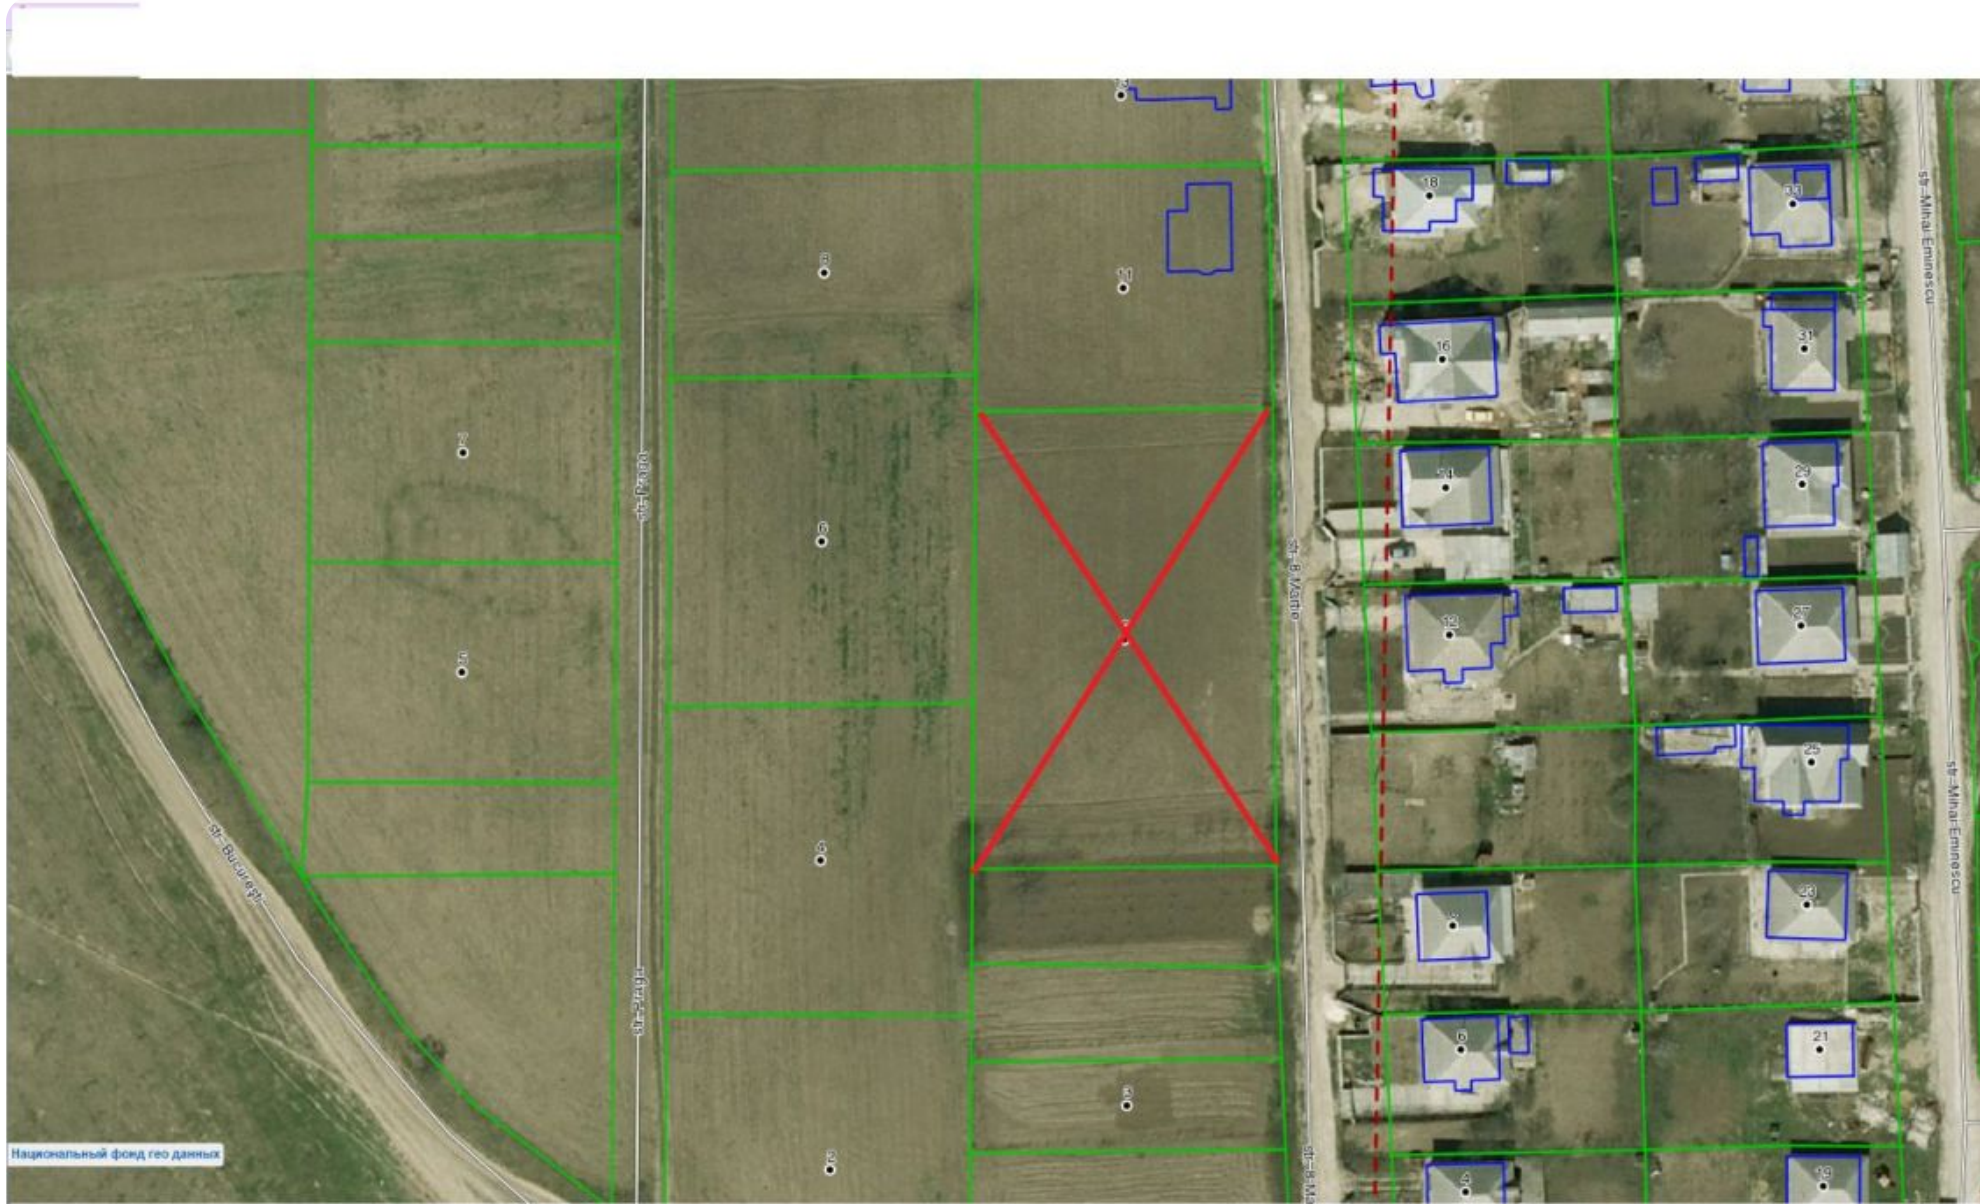

Anenii Noi, sat. Floreni str. 8 Martie

69 500 €

32 ari

Zglavoci Serghei

Agent imobiliar

+37360330016

Informații

ID	7368
Suprafață totală	32 ari
Suprafața terenului	32 ari
Tip lot	Teren pentru construcții

Zglavoci Serghei

Agent imobiliar

+37360330016  

Descriere

Spre vânzare TEREN pentru construcție!

Amplasat: Anenii Noi, sat. Floreni str. 8

Martie Suprafața totală: 32 ari. Comision

0% pentru cumpărători! Compania TOP