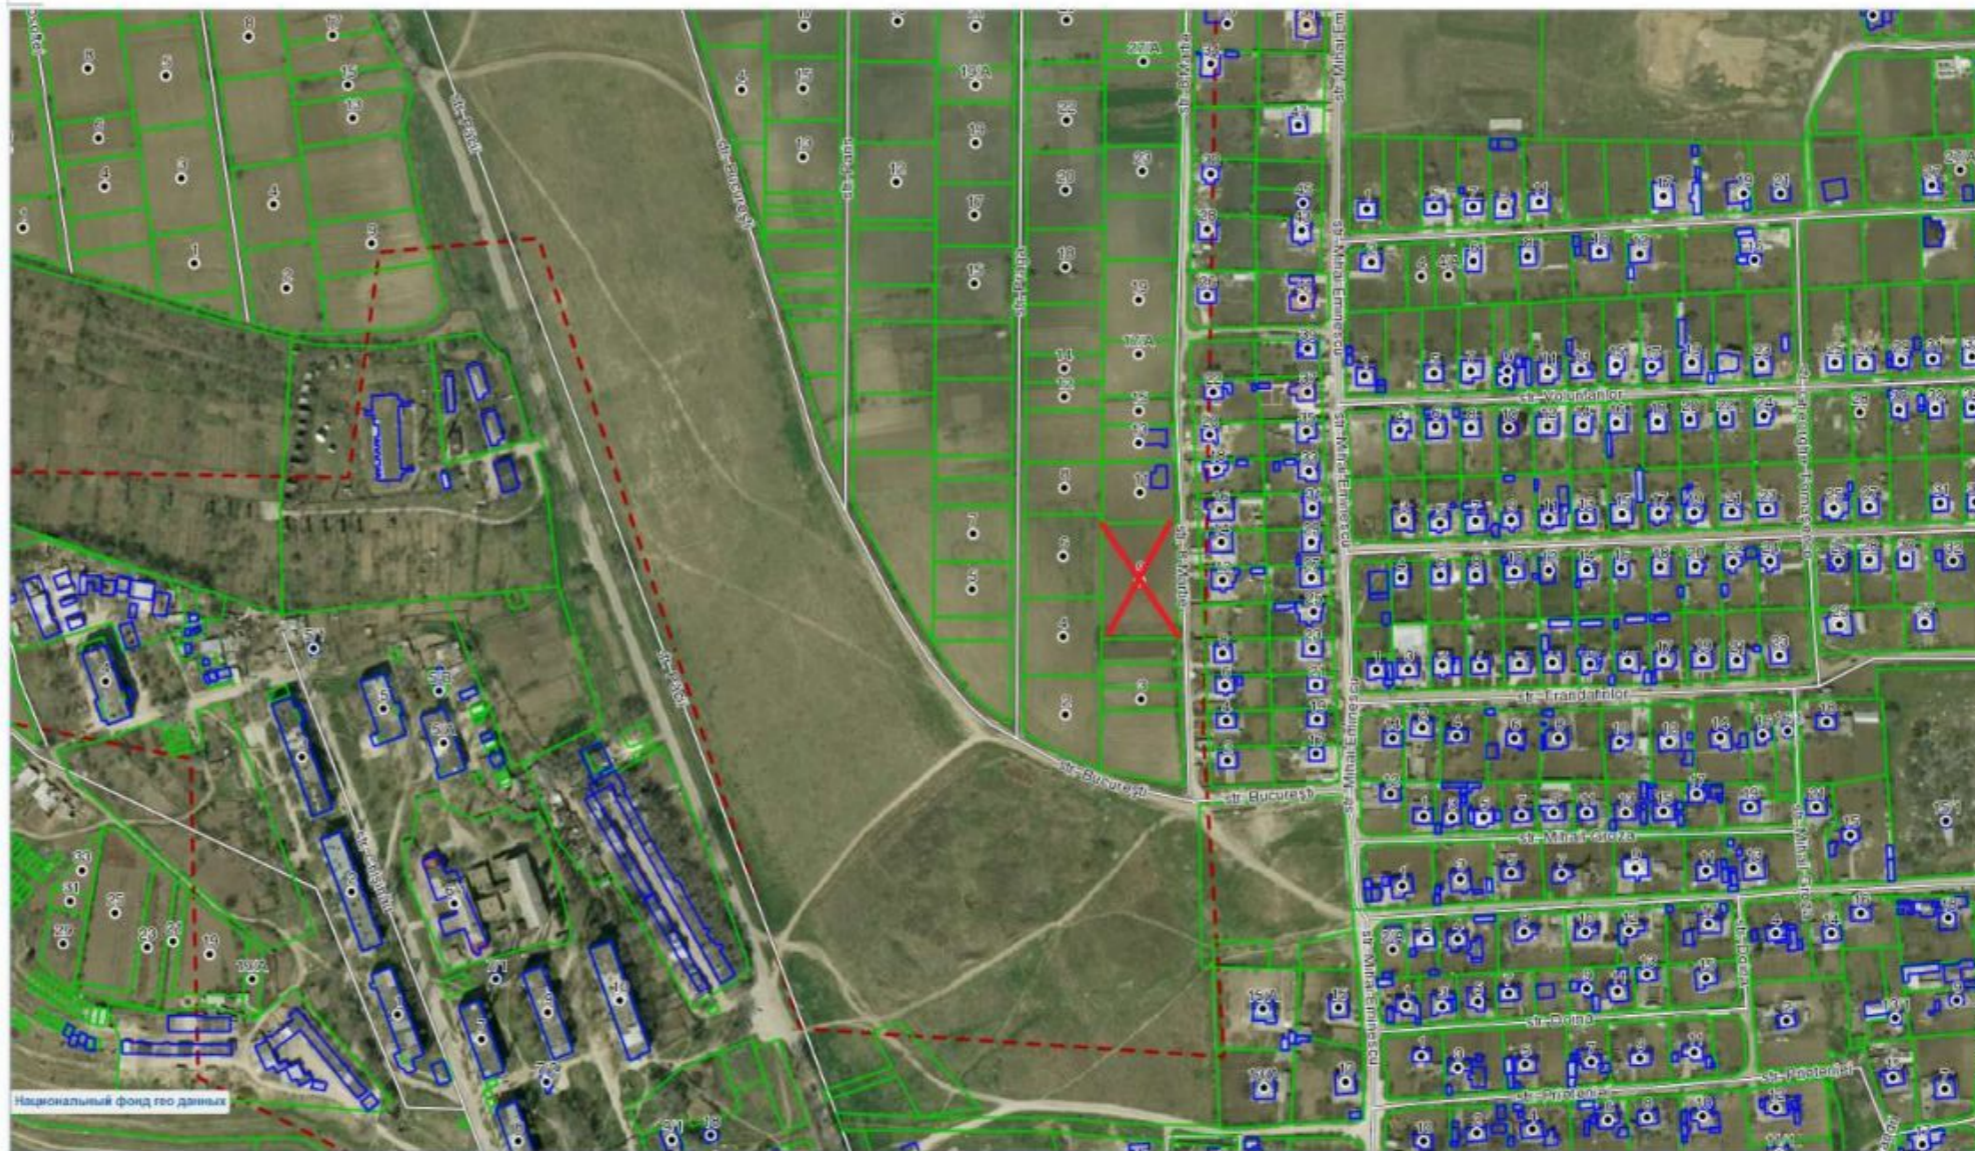

Suprafață totală 32 ari

Suprafața terenului 32 ari

Tip lot Teren pentru construcții

**Zglavoci Serghei**

Agent imobiliar

+37360330016  

### Descriere

Spre vânzare TEREN pentru construcție!  
Amplasat: Anenii Noi, sat. Floreni str. 8  
Martie Suprafața totală: 32 ari. Comision  
0% pentru cumpărători! Compania TOP  
ESTATE vă ajută în procesul de vânzare-  
cumpărare a unui imobil, teren sau spațiu  
comercial, beneficiind de consultanță juridică  
în domeniul imobiliar și accesarea unui credit  
ipotecar. TOATE OFERTELE DISPONIBILE LE  
GĂSIȚI AICI [www.topestate.md](http://www.topestate.md)