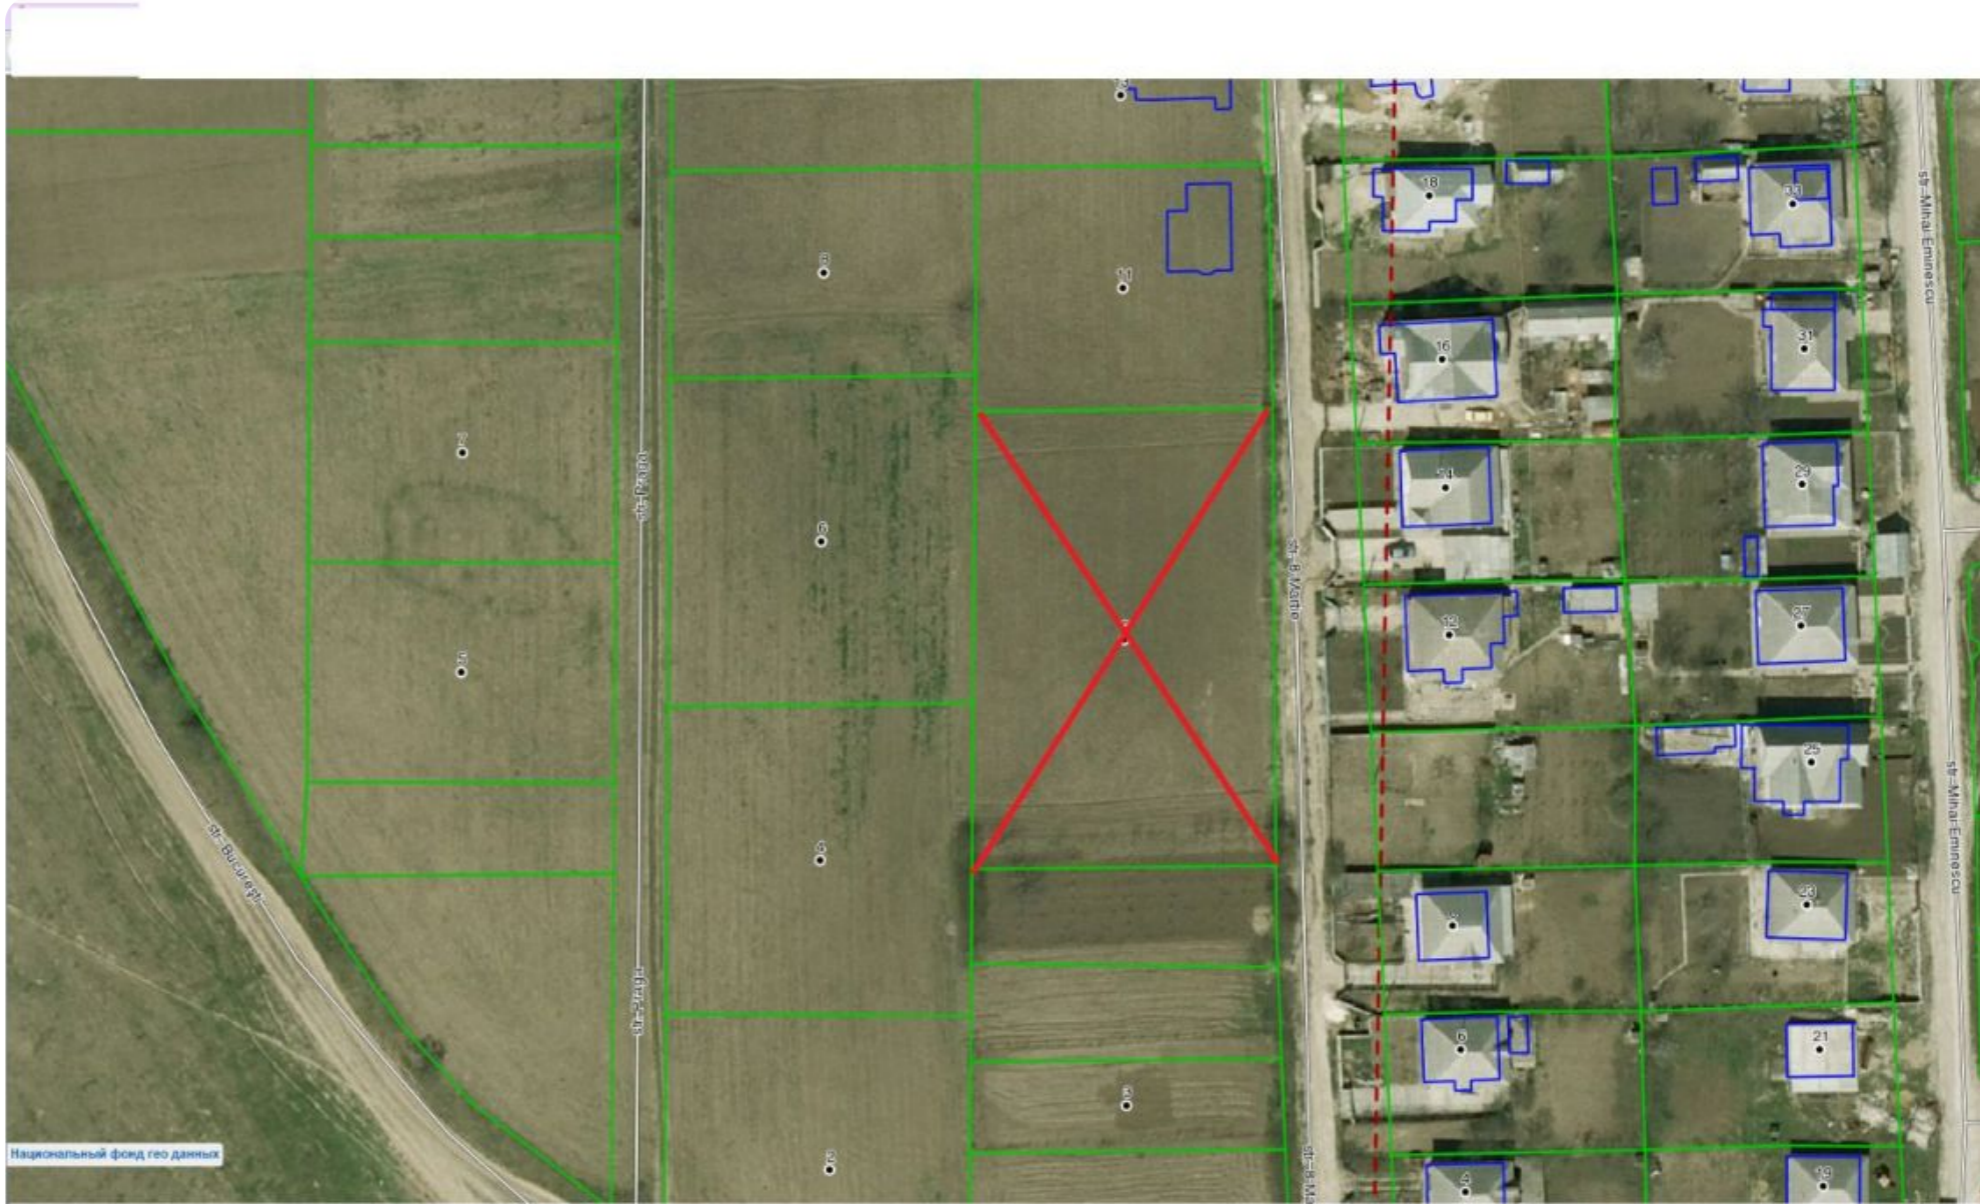

Anenii Noi, sat. Floreni str. 8 Martie

69 500 €

32 ari

Zglavoci Serghei

Agent imobiliar

+37360330016  

Informații

ID	7368
Suprafață totală	32 ari
Suprafața terenului	32 ari
Tip lot	Teren pentru construcții

Zglavoci Serghei

Agent imobiliar

+37360330016  

Descriere

Spre vânzare TEREN pentru construcție!

Amplasat: Anenii Noi, sat. Floreni str. 8

Martie Suprafața totală: 32 ari. Comision

0% pentru cumpărători! Compania TOP