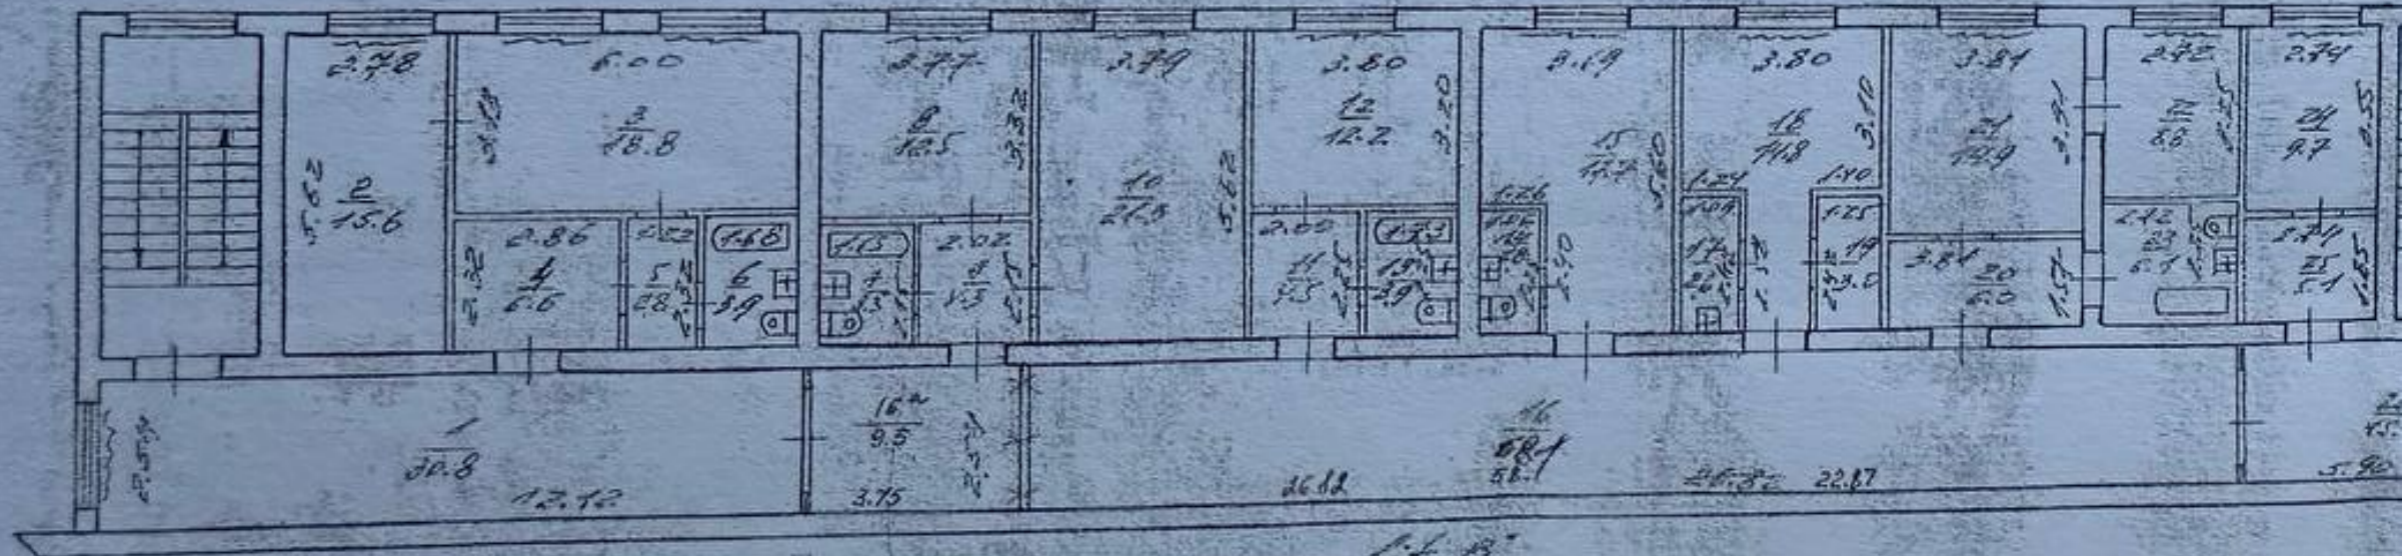

002 fac. 1-9 et II 1896
003 fac. 10-26 et II 1896

25.73

etape 3

004 tot etape III

1.4.0
10.2.2