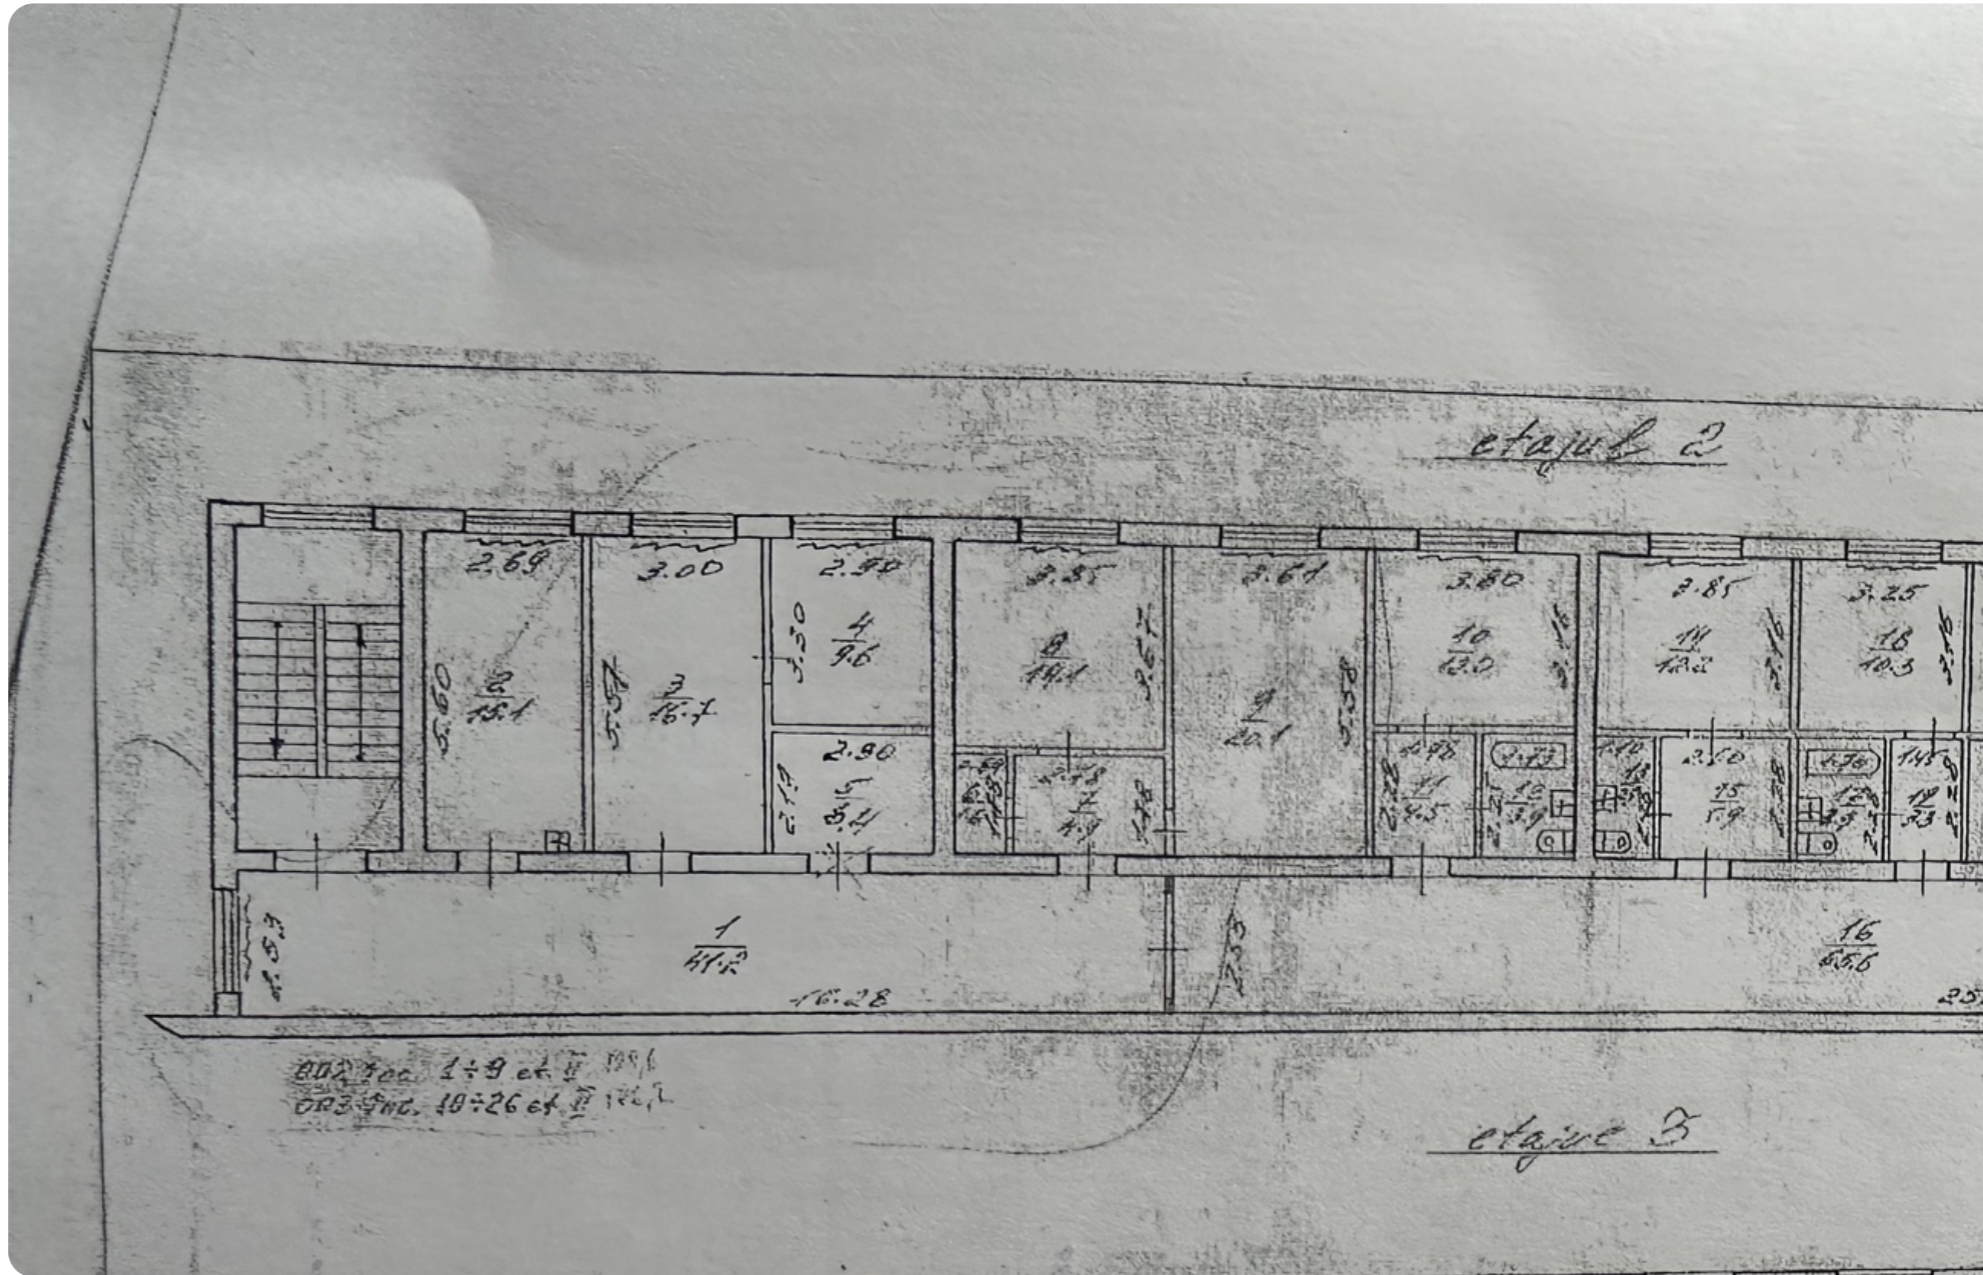

Avantajele

Încălzire centralizată

Geamuri termopan

Ușă blindată

Supraveghere video

Supermarket

Mogoreanu Gheorghe

Agent imobiliar

+37368700001