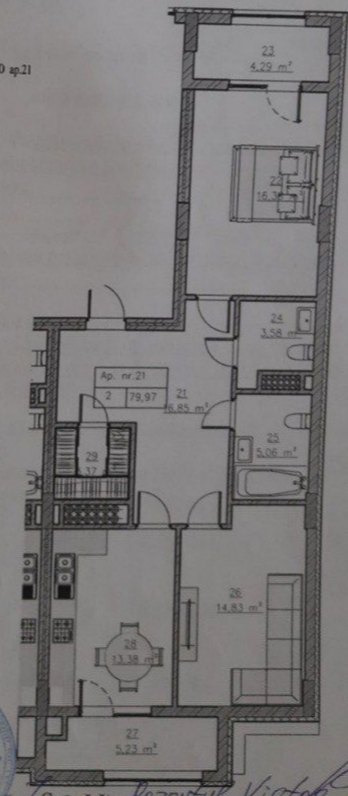

+37360330016  

Informații

ID	7482
Suprafață totală	80m ²
Nivelul	5
Număr de nivele	6
Balcon	1 balcon
Fond locativ	Cladire nouă
Tipul clădirii	Design individual
Starea apartamentului	La alb
Living	Apartament cu living

Zglavoci Serghei

Agent imobiliar

+37360330016  

Planul încăperii izolate
planul de nivel

Anexa nr. 2
la contractul nr. _____ din _____
cu privire la vânzarea cumpărarea
în construcția obiectului "încăpere izolată"
din cadrul Blocului locativ amplasat
în mun. Chișinău, or. Codru str. Schinoasa-Vale, 12/60

Planul încăperii izolate
Scara 1

Adresa: mun. Chișinău, or. Codru str. Schinoasa-Vale, 12/60 ap.21
Destinația: apartament
Mod de folosință: încăpere izolată locativă
Număr cadastral: 0131128.466.62.021
Nivelul 6: Etaj 5
Suprafața totală: 79,97 m.p.
Data întocmirii: 27.12.2021
Scara: 1: 100