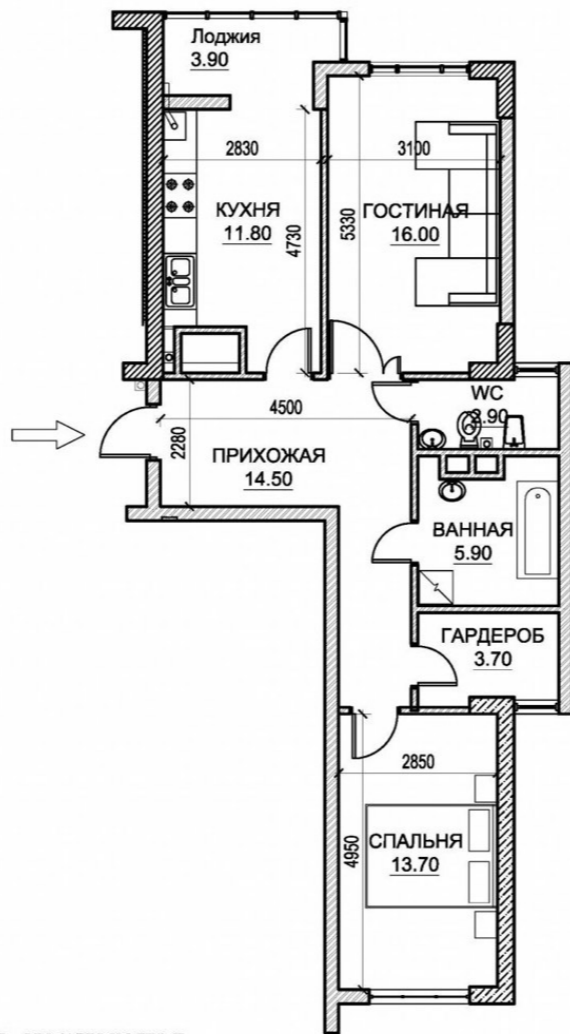

+37360984840  

2-х комнатная

ЖИЛАЯ ПЛ.	29.70m ²
ОБЩАЯ ПЛ.	72.40m ²