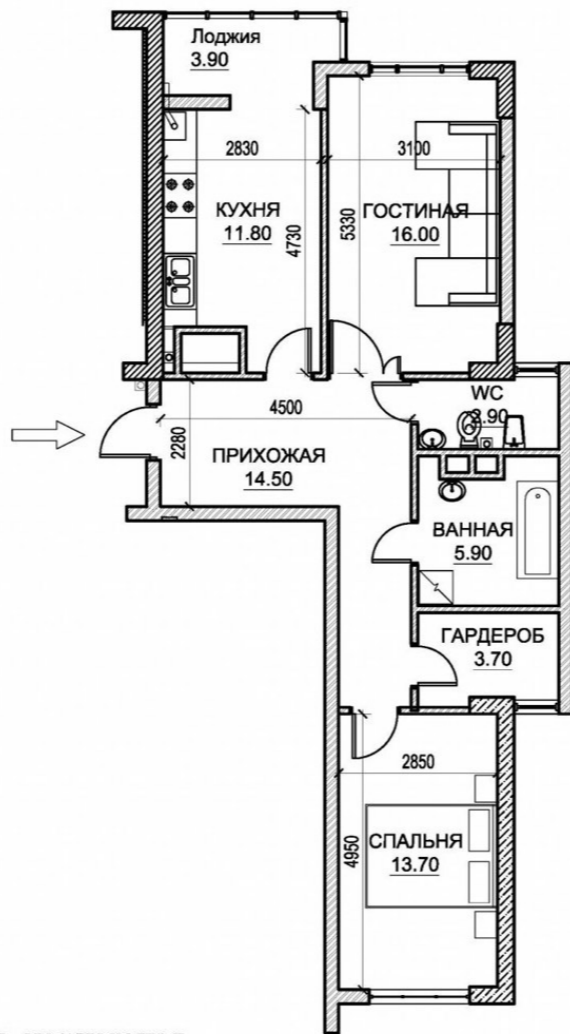

+37360984840

Informații

ID	7505
Suprafață totală	74m ²
Nivelul	8
Număr de nivele	10
Balcon	1 balcon
Fond locativ	Cladire nouă
Tipul clădirii	Cărămidă
Starea apartamentului	La alb
Living	Apartament cu living

Pascaru Marian

Agent imobiliar

+37360984840  

2-х комнатная

ЖИЛАЯ ПЛ.	29.70m ²
ОБЩАЯ ПЛ.	72.40m ²