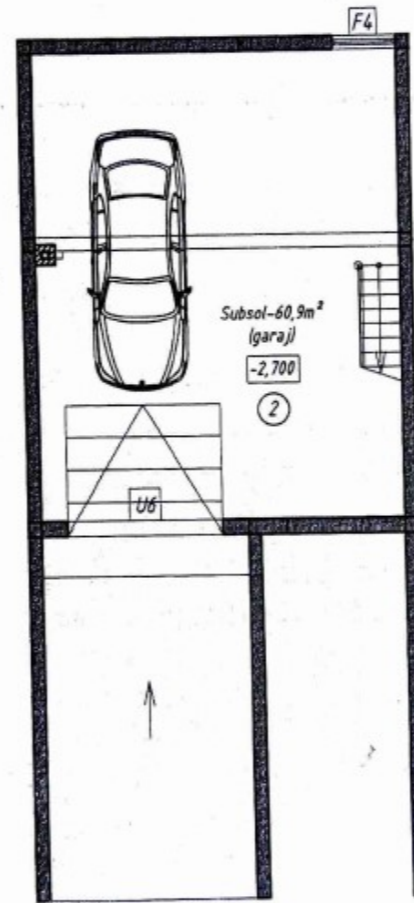

Informații

ID	7519
Suprafață totală	186m ²
Suprafața terenului	2 ari
Nivele	2 nivele
Starea casei	La gri
Fond locativ	Cărămidă
Bloc sanitar	2
Instalații sanitare	Cu instalații sanitare
Canalizare	Cu canalizare
Gazeificare	Cu gazeificare

Numărul cadastral: 0131133.110.04

Adresa: mun. Chișinău, or. Codru str. Potîrnichii, 3a

Suprafața: 60.9 m.p.

Suprafața totală S+P+E1: 186.4 m.p.

Nivelul: -1 Subsol

Numărul cadastral: 0131133.110.04

Adresa: mun. Chișinău, or. Codru str. Poțirnichii, 3a

Suprafața: 64.7 m.p.

Suprafața totală S+P+EI : 186.4 m.p.

Nivelul: I Parter

Numărul cadastral: 0131133.110.04

Adresa: mun. Chișinău, or. Codru str. Potîmichii. 3a

Suprafata: 60.8 m.p.

Suprafata totală S+P+E1: 186.4 m.p.