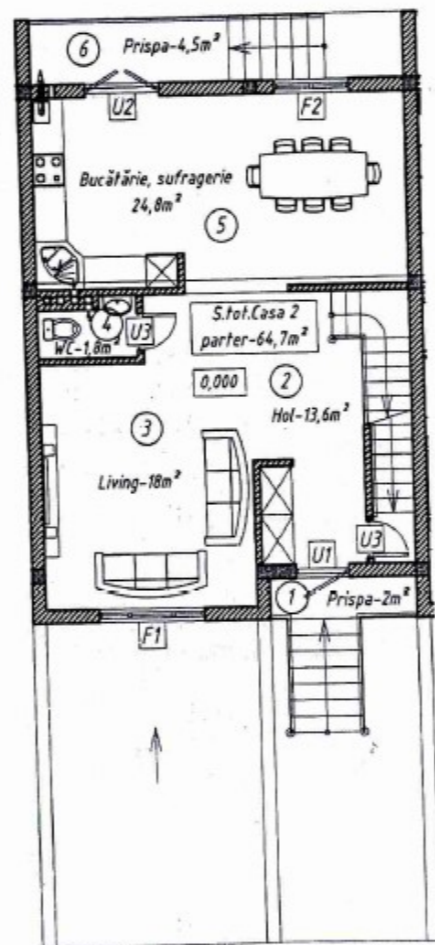

Informații

ID	7519
Suprafață totală	186m ²
Suprafața terenului	2 ari
Nivele	2 nivele
Starea casei	La gri
Fond locativ	Cărămidă
Bloc sanitar	2
Instalații sanitare	Cu instalații sanitare
Canalizare	Cu canalizare
Gazeificare	Cu gazeificare

Adresa: mun. Chișinău, or. Codru str. Potirnicii, 3a

Suprafața: 60.9 m.p.

Suprafața totală S+P+E1: 186.4 m.p.

Nivelul: -1 Subsol

Descriere

Spre vânzare townhouse cu vedere panoramică spre oraș cu suprafața totală de 186 m.p și 2 ari terem aferent situat în or. Codru str. Potârnichii Subsol: - Depozit - Garaj - Debara Nivelul I: - Bucătărie - Salon - Baie - Antreu Nivelul II: - 3 dormitoare - Baie - 2 Balcoane Caracteristicile imobilului:

Numărul cadastral: 0131133.110.04

Adresa: mun. Chișinău, or. Codru str. Potîrnichii, 3a

Suprafața: 60.9 m.p.

Suprafața totală S+P+E1: 186.4 m.p.

Nivelul: -1 Subsol

Numărul cadastral: 0131133.110.04

Adresa: mun. Chișinău, or. Codru str. Poțirnichii, 3a

Suprafața: 64.7 m.p.

Suprafața totală S+P+EI : 186.4 m.p.

Nivelul: I Parter

Numărul cadastral: 0131133.110.04

Adresa: mun. Chișinău, or. Codru str. Potîmichii. 3a

Suprafata: 60.8 m.p.

Suprafata totală S+P+E1: 186.4 m.p.