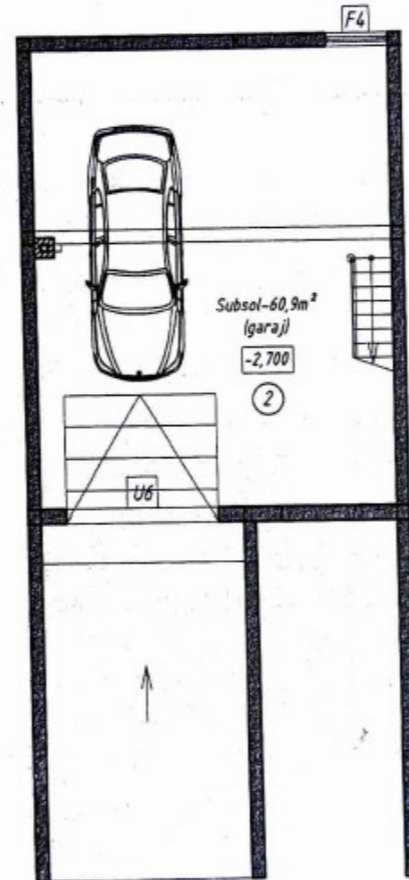

Informații

ID	7519
Suprafață totală	186m ²
Suprafața terenului	2 ari
Nivele	2 nivele
Starea casei	La gri
Fond locativ	Cărămidă
Bloc sanitar	2
Instalații sanitare	Cu instalații sanitare
Canalizare	Cu canalizare
Gazeificare	Cu gazeificare

Adresa: mun. Chișinău, or. Codru str. Potirnicii, 3a

Suprafața: 60.9 m.p.

Suprafața totală S+P+E1: 186.4 m.p.

Nivelul: -1 Subsol

Descriere

Spre vânzare townhouse cu vedere panoramică spre oraș cu suprafața totală de 186 m.p și 2 ari terem aferent situat în or. Codru str. Potârnichii Subsol: - Depozit - Garaj - Debara Nivelul I: - Bucătărie - Salon - Baie - Antreu Nivelul II: - 3 dormitoare - Baie - 2 Balcoane Caracteristicile imobilului: