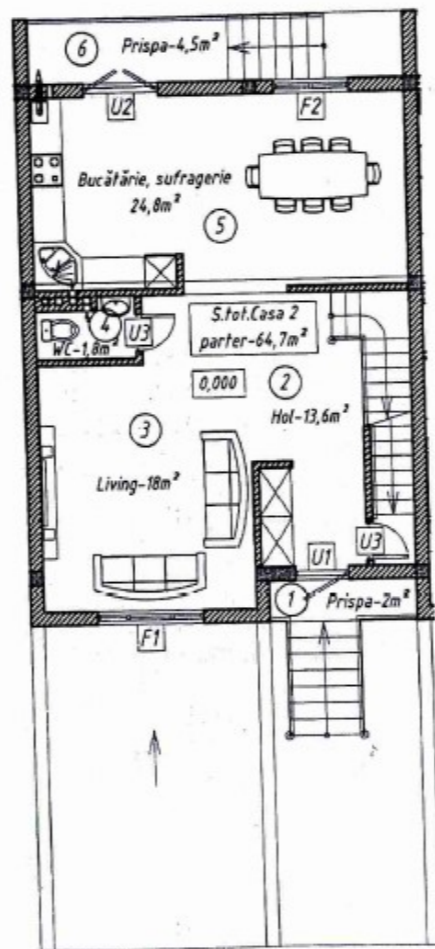

Informații

ID	7519
Suprafață totală	186m ²
Suprafața terenului	2 ari
Nivele	2 nivele
Starea casei	La gri
Fond locativ	Cărămidă
Bloc sanitar	2
Instalații sanitare	Cu instalații sanitare
Canalizare	Cu canalizare
Gazeificare	Cu gazeificare

Adresa: mun. Chișinău, or. Codru str. Potirnicii, 3a

Suprafața: 60.9 m.p.

Suprafața totală S+P+E1: 186.4 m.p.

Nivelul: -1 Subsol

Descriere

Spre vânzare townhouse cu vedere panoramică spre oraș cu suprafața totală de 186 m.p și 2 ari terem aferent situat în or. Codru str. Potârnichii Subsol: - Depozit - Garaj - Debara Nivelul I: - Bucătărie - Salon - Baie - Antreu Nivelul II: - 3 dormitoare - Baie - 2 Balcoane Caracteristicile imobilului:

Numărul cadastral: 0131133.110.04

Adresa: mun. Chișinău, or. Codru str. Potîrnichii, 3a

Suprafața: 60.9 m.p.

Suprafața totală S+P+E1: 186.4 m.p.

Nivelul: -1 Subsol

Numărul cadastral: 0131133.110.04

Adresa: mun. Chișinău, or. Codru str. Poțirnichii, 3a

Suprafața: 64.7 m.p.

Suprafața totală S+P+EI : 186.4 m.p.

Nivelul: I Parter

Numărul cadastral: 0131133.110.04

Adresa: mun. Chișinău, or. Codru str. Potîmichii. 3a

Suprafata: 60.8 m.p.

Suprafata totală S+P+E1: 186.4 m.p.