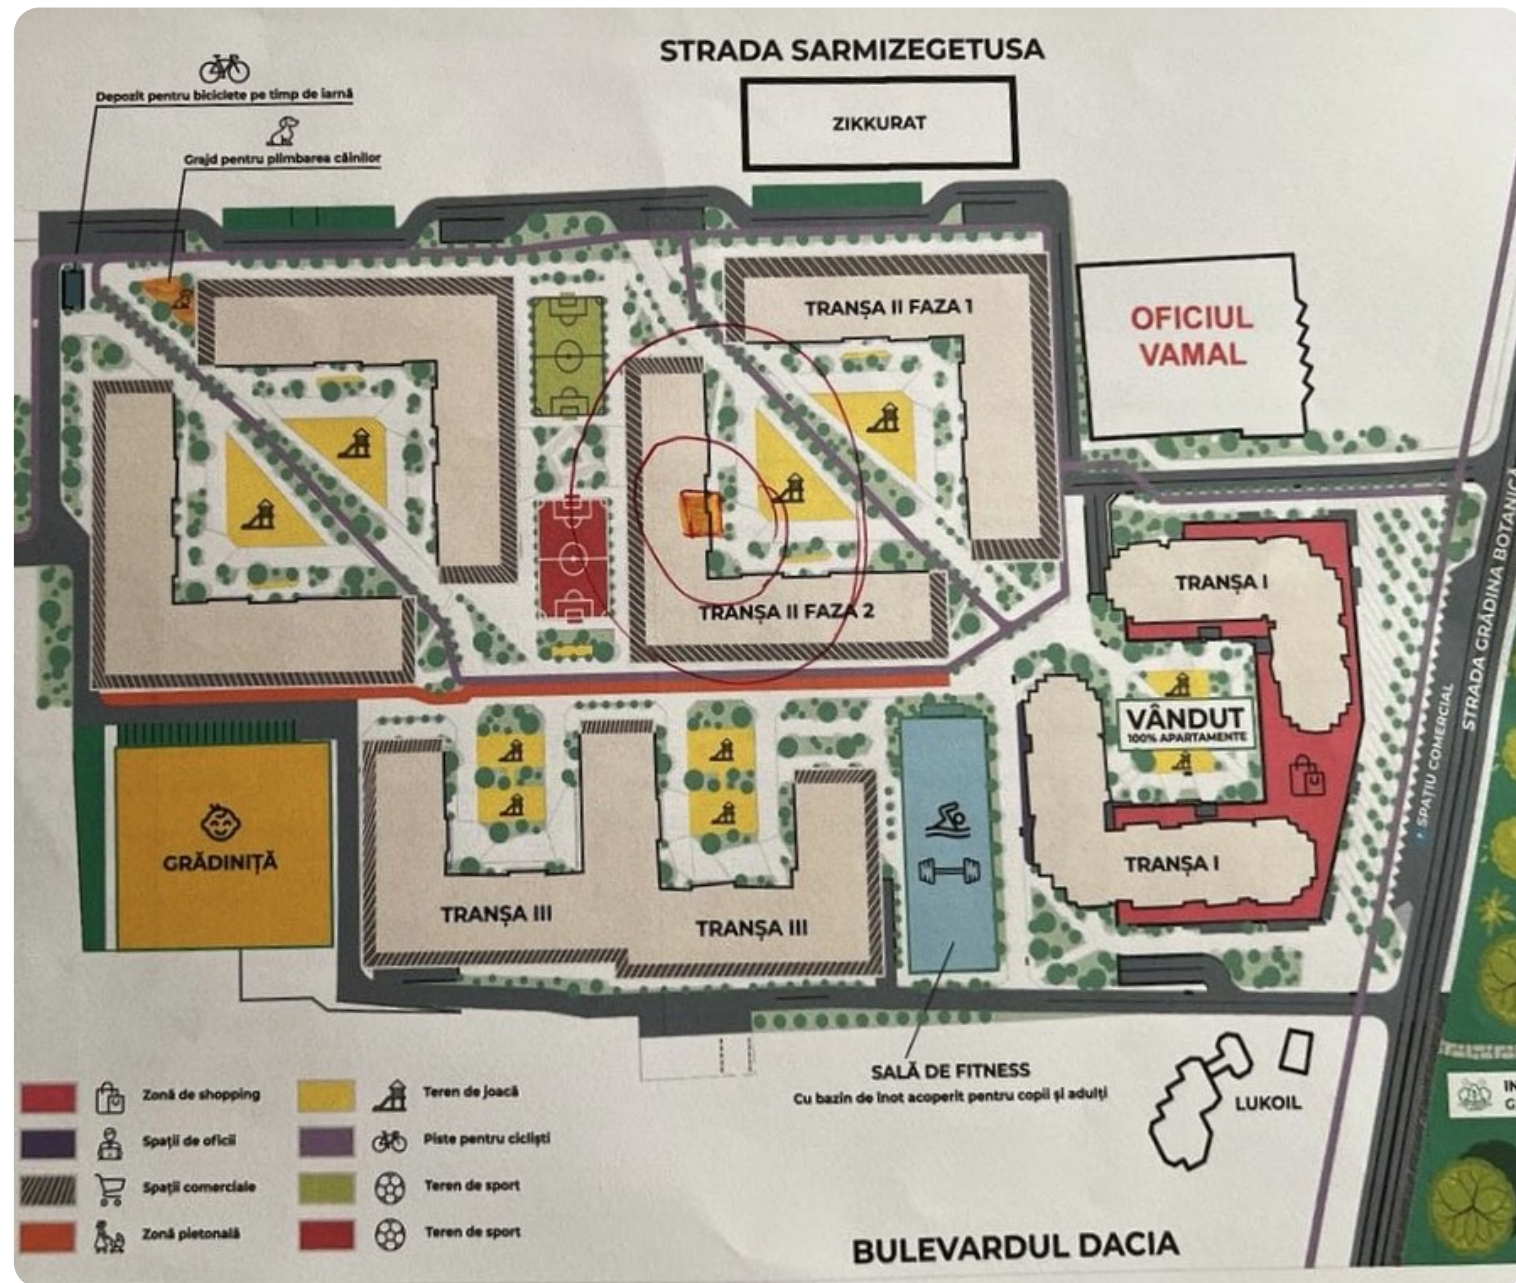

Ascensor

Teren de joacă

Supraveghere video

Cernenchi Ruslan

Agent imobiliar

+37368629222  

Descriere

Vă prezentăm apartament cu suprafața de 45 m.p. localizat pe str. Grădina Botanică Complexul Rezidențial „Newton House Grădina Botanică”

- | | | | |
|--|-------------------|--|-----------------------|
| | Zonă de shopping | | Teren de joacă |
| | Spații de oficii | | Piste pentru cicliști |
| | Spații comerciale | | Teren de sport |
| | Zonă pietonală | | Teren de sport |