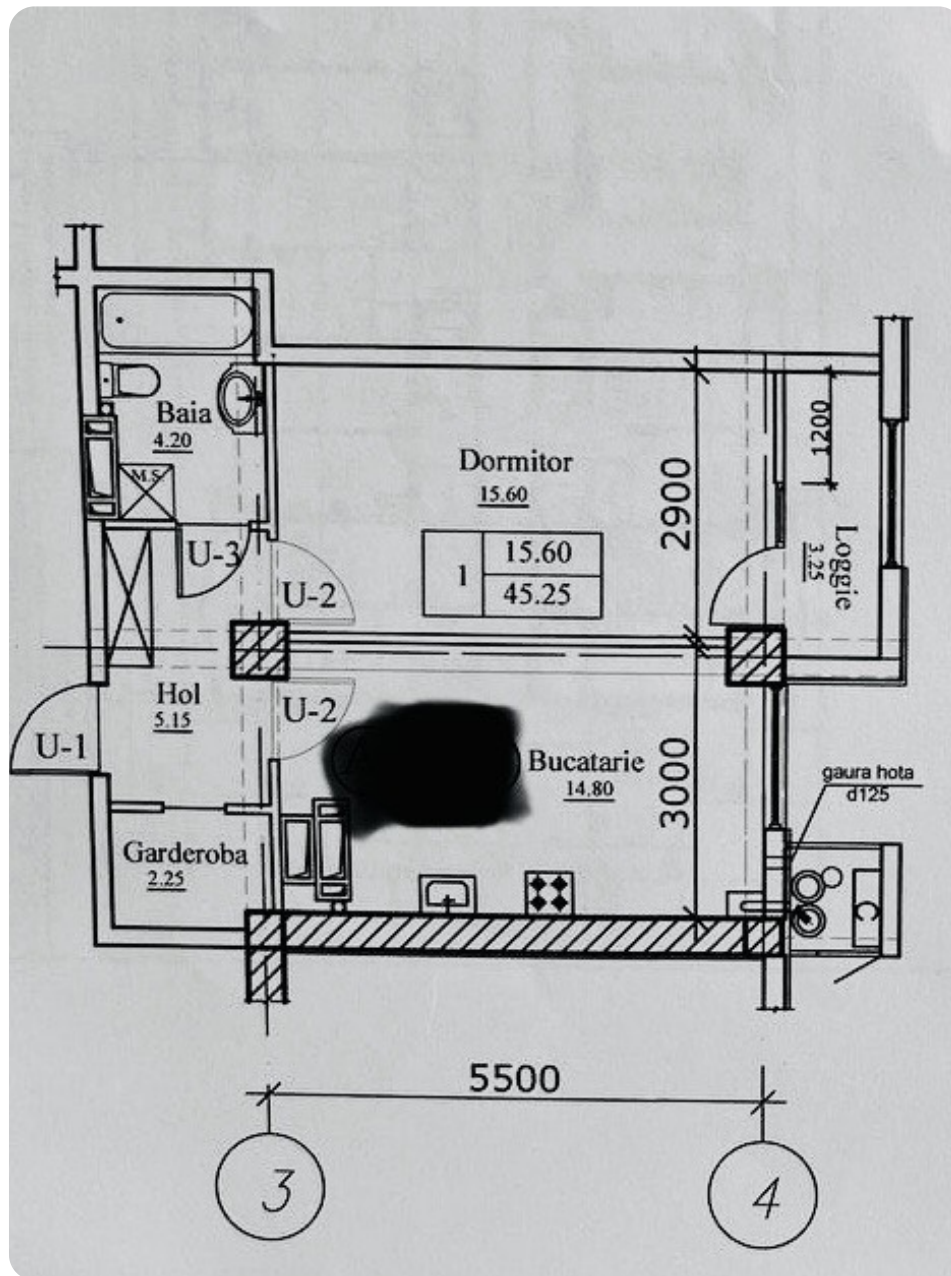

Descriere

Vă prezentăm apartament cu suprafața de 45 m.p. localizat pe str. Grădina Botanică Complexul Rezidențial „Newton House Grădina Botanică”

TRANȘA II Compartimentare: 1 dormitor, bucatărie, bloc sanitar, garderoba, balcon, antreu. Beneficii: • Variantă albă • Geamuri panoramice • Încălzire autonomă • Izolare termică și fonică • Ușă blindată • Ascensor • Teren de joacă • Parcare subterană, deschisă • Curte de tip închis În imediată apropiere: ☒ Magazin ☒ Farmacie ☒ Grădiniță ☒ Școală Acces facil la transportul public în orice direcție a orașului. Comision 0% pentru cumpărători! Compania TOP ESTATE vă ajută în...

Agent imobiliar

+37368629222