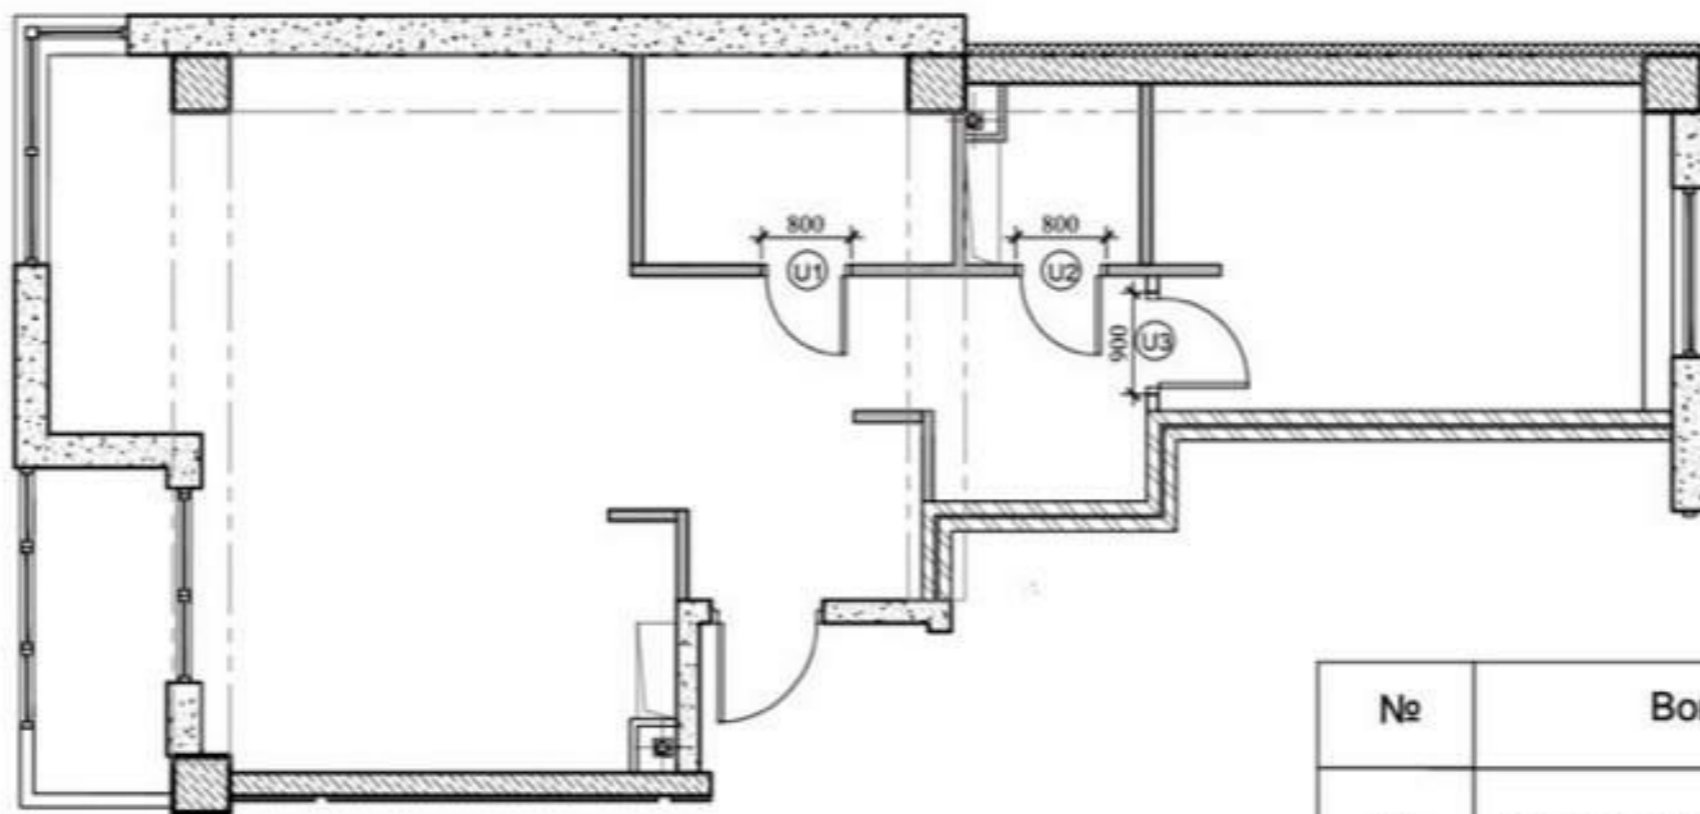

Vasilița Victoria

Agent imobiliar

+37362119937  

Plan modificat

№	Borderou
111	11ea cu top ascuns. Grindata - Select Doors